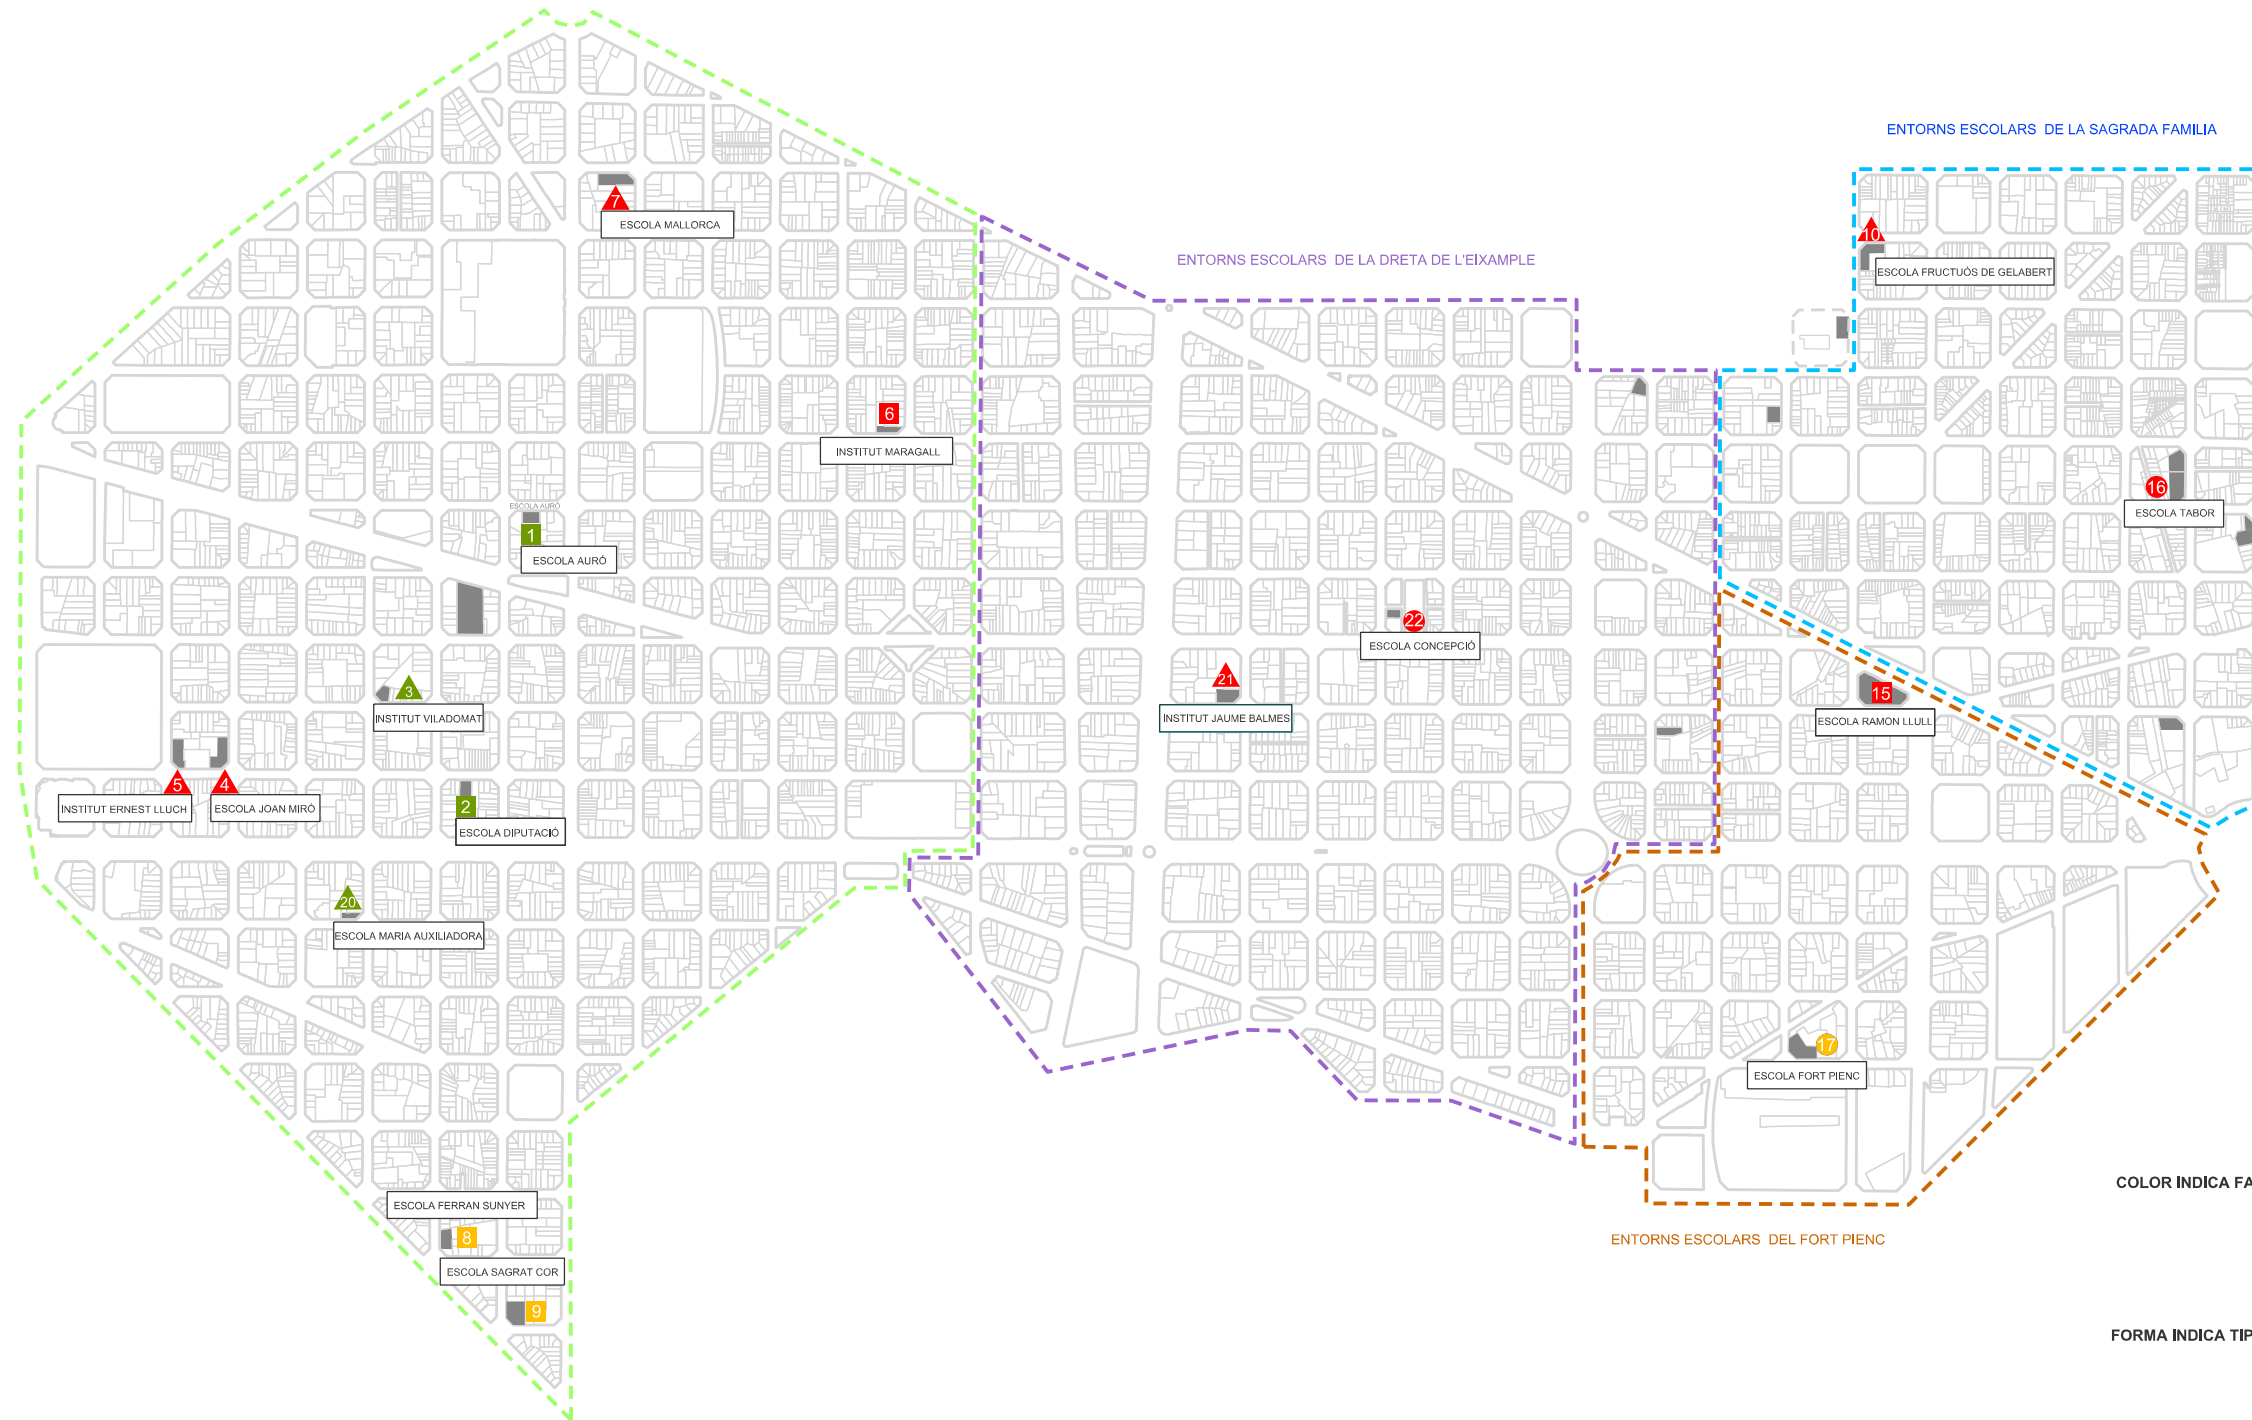

FASE 1 REALITZADA

FASE 2 ESTIU 2018

FASE 3 DESEMBRE 2018-2019

MILLORES ALS ENTORNS ESCOLARS

CAMÍ AMIC ENTORNS DE L'ESQUERRA DE L'EIXAMPLE I SANT ANTONI

FASE 3 DESEMBRE 2018-2019