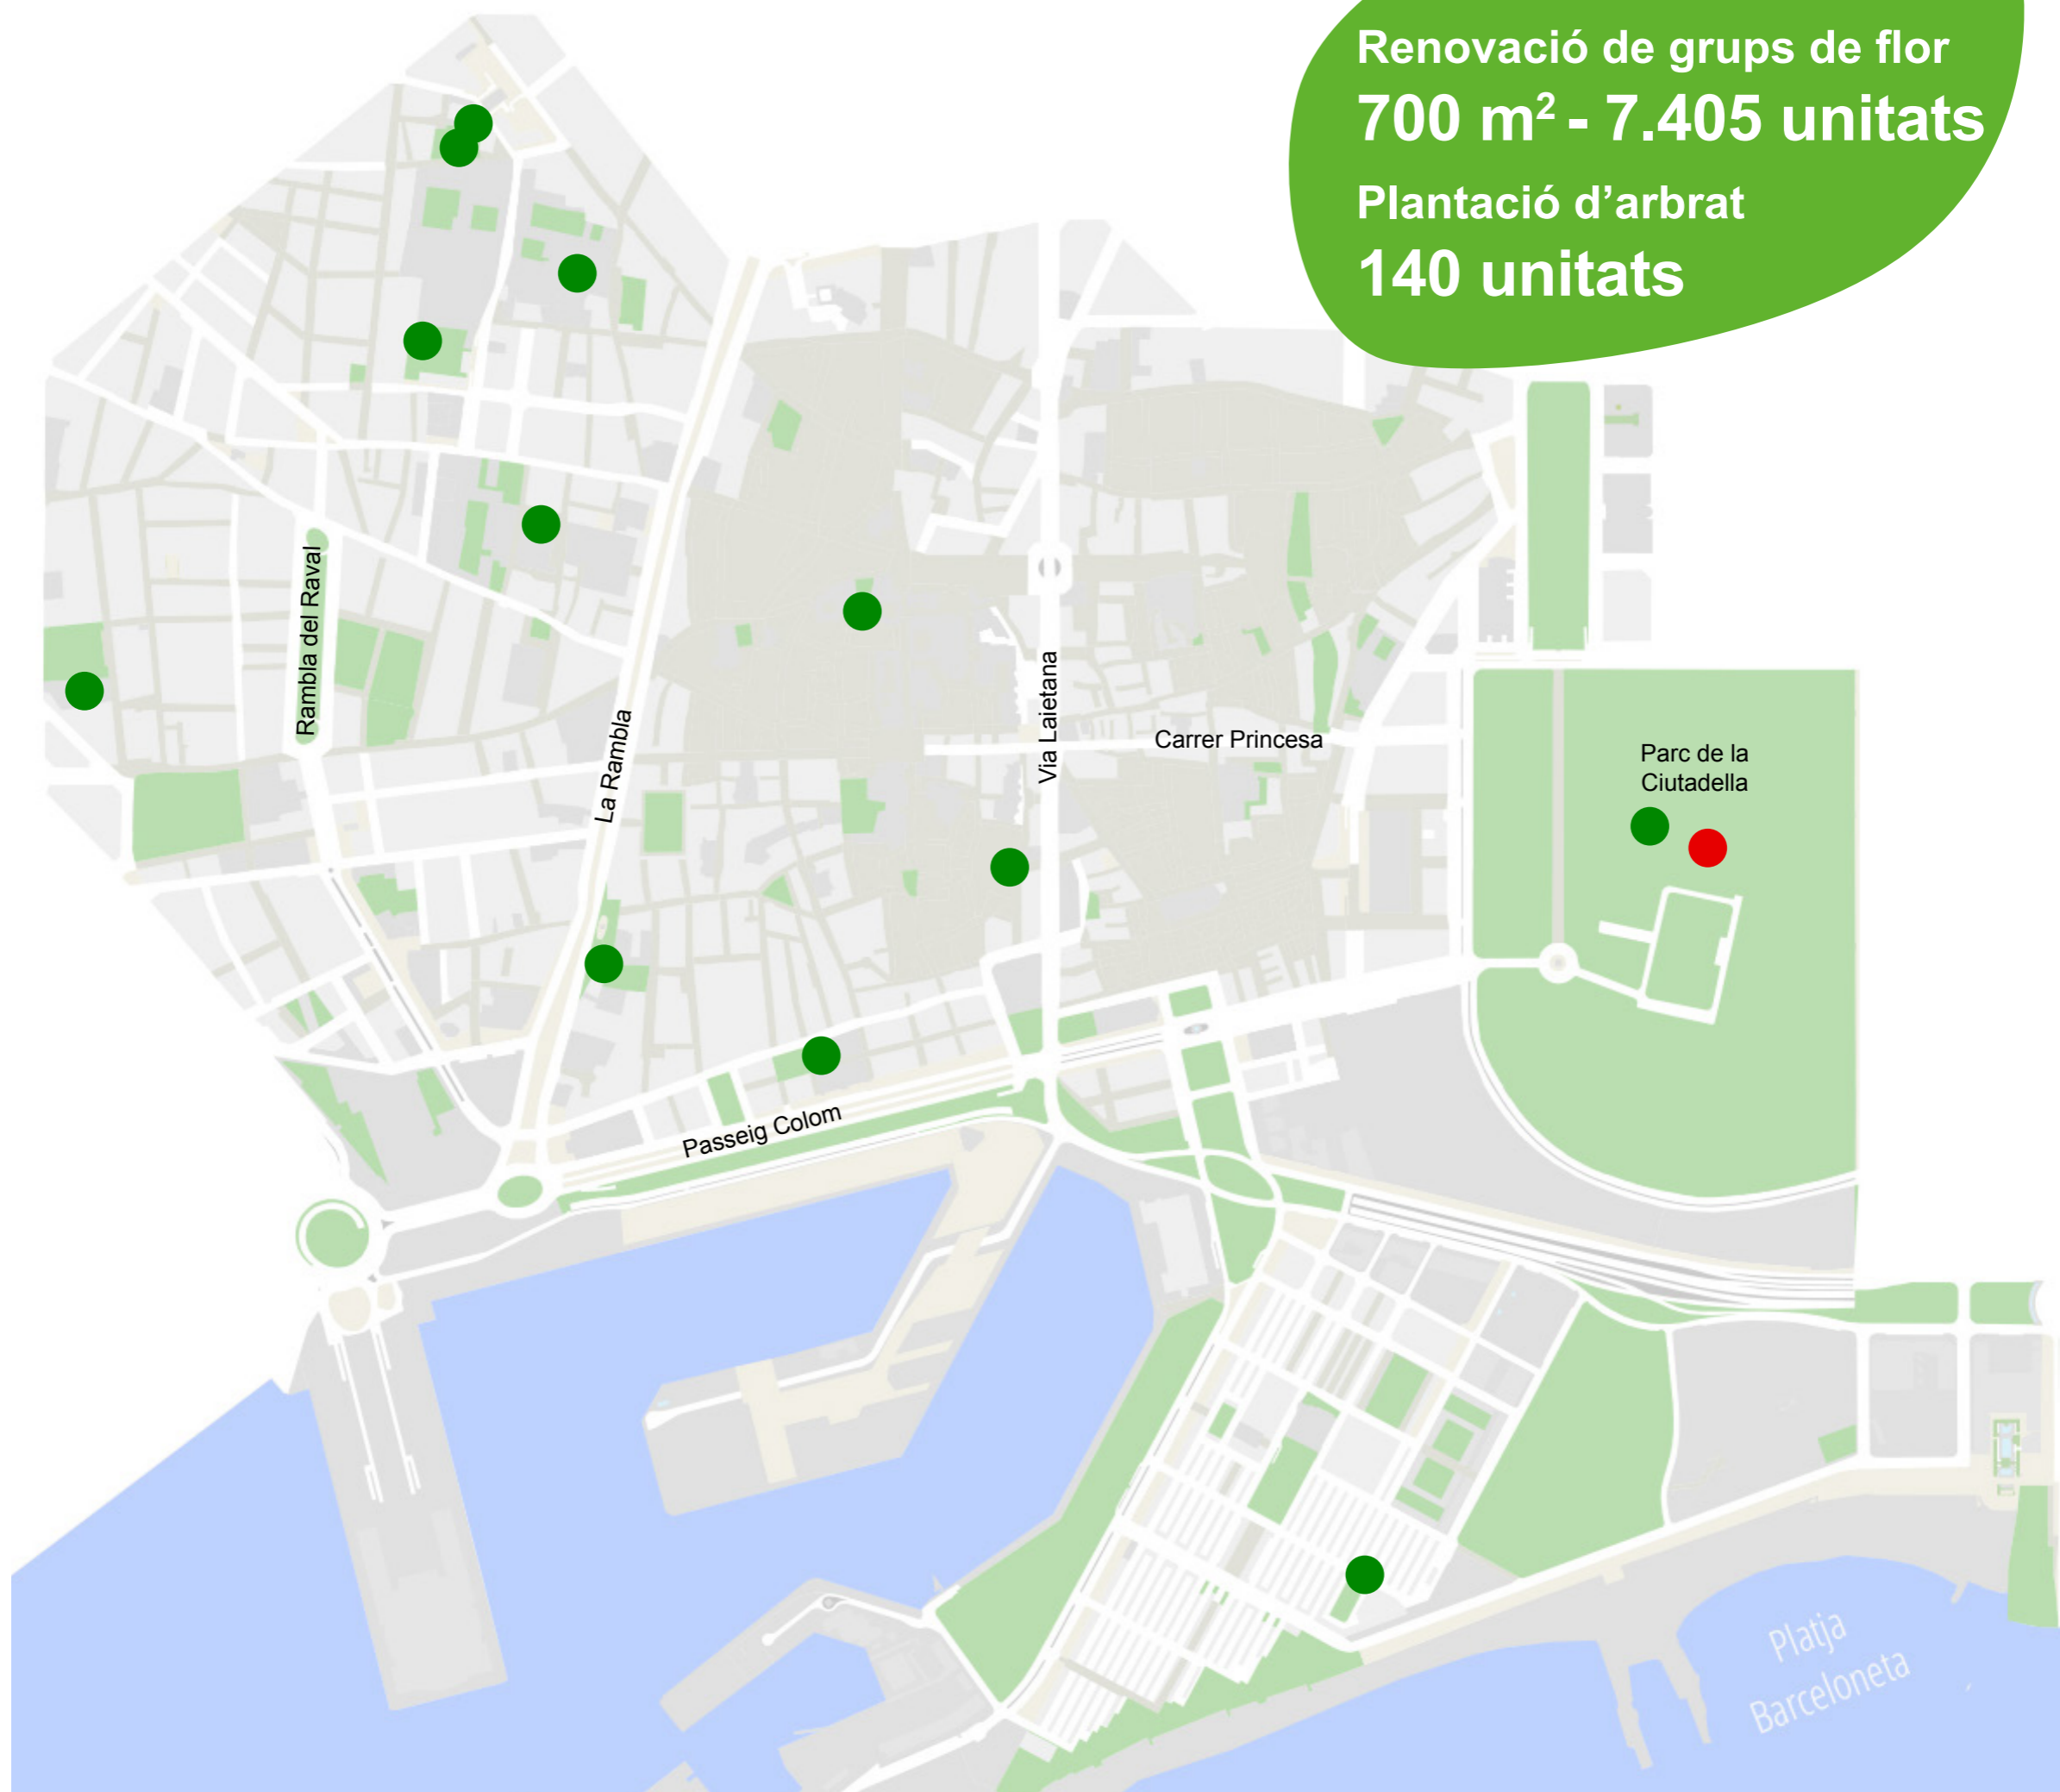

ACTUACIONS A CIUTAT VELLA

- Reforç d'espais verds exteriors dels centres educatius
- Posada a punt d'espais amb actes de la Mercè

Renovació de grups de flor
700 m² - 7.405 unitats
Plantació d'arbrat
140 unitats

Ajuntament de
Barcelona