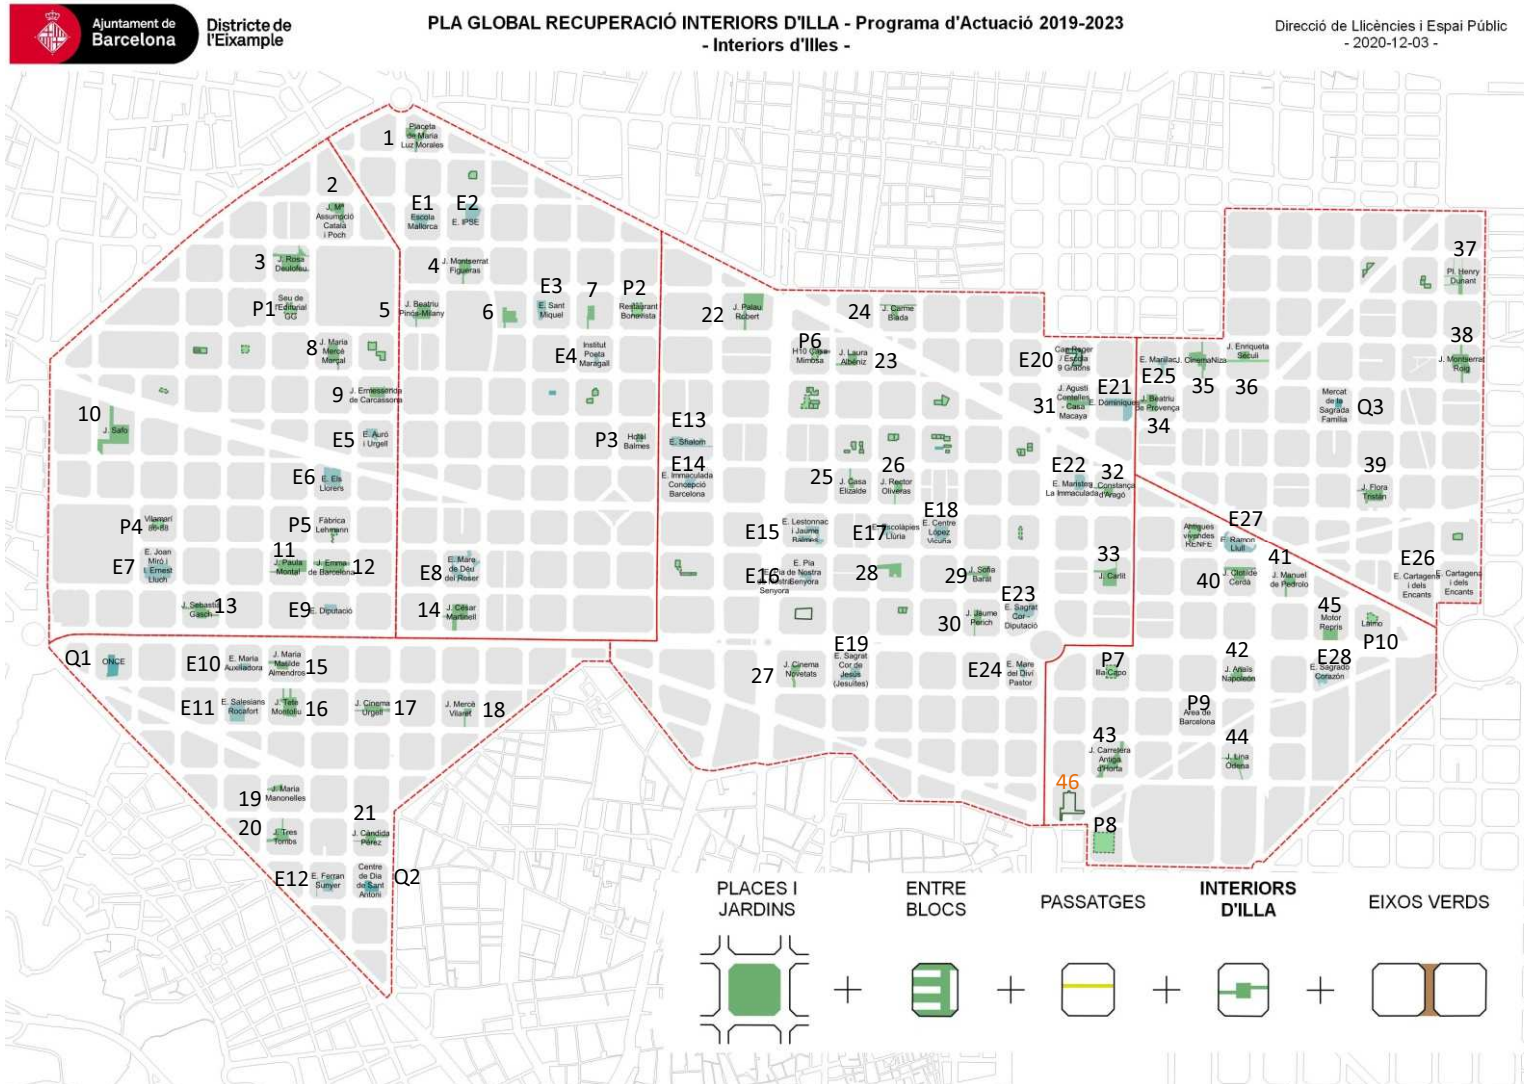

Esponjament

Comptem aproximadament 423 illes al Districte.
 163 illes contenen els espais lliures que espongen l'Eixample.

Districte de l'Eixample

PLA GLOBAL RECUPERACIÓ INTERIORS D'ILLA - Programa d'Actuació 2019-2023
 - Esponjament -

Direcció de Llicències i Espai Públic
 - 2020-12-03 -

TOTAL: 163 illes	
Places i J.	30 illes
Vol. Esp.	7 illes
Passatges	40 illes
Interiors	86 illes
Eixos V.	- viari

Interiors d'illa

- Espais lliures ubicats a l'interior de l'illa, tancat per edificació i connectat amb la xarxa de viari mitjançant passos en planta baixa.
- Qualificació 6 o 7.