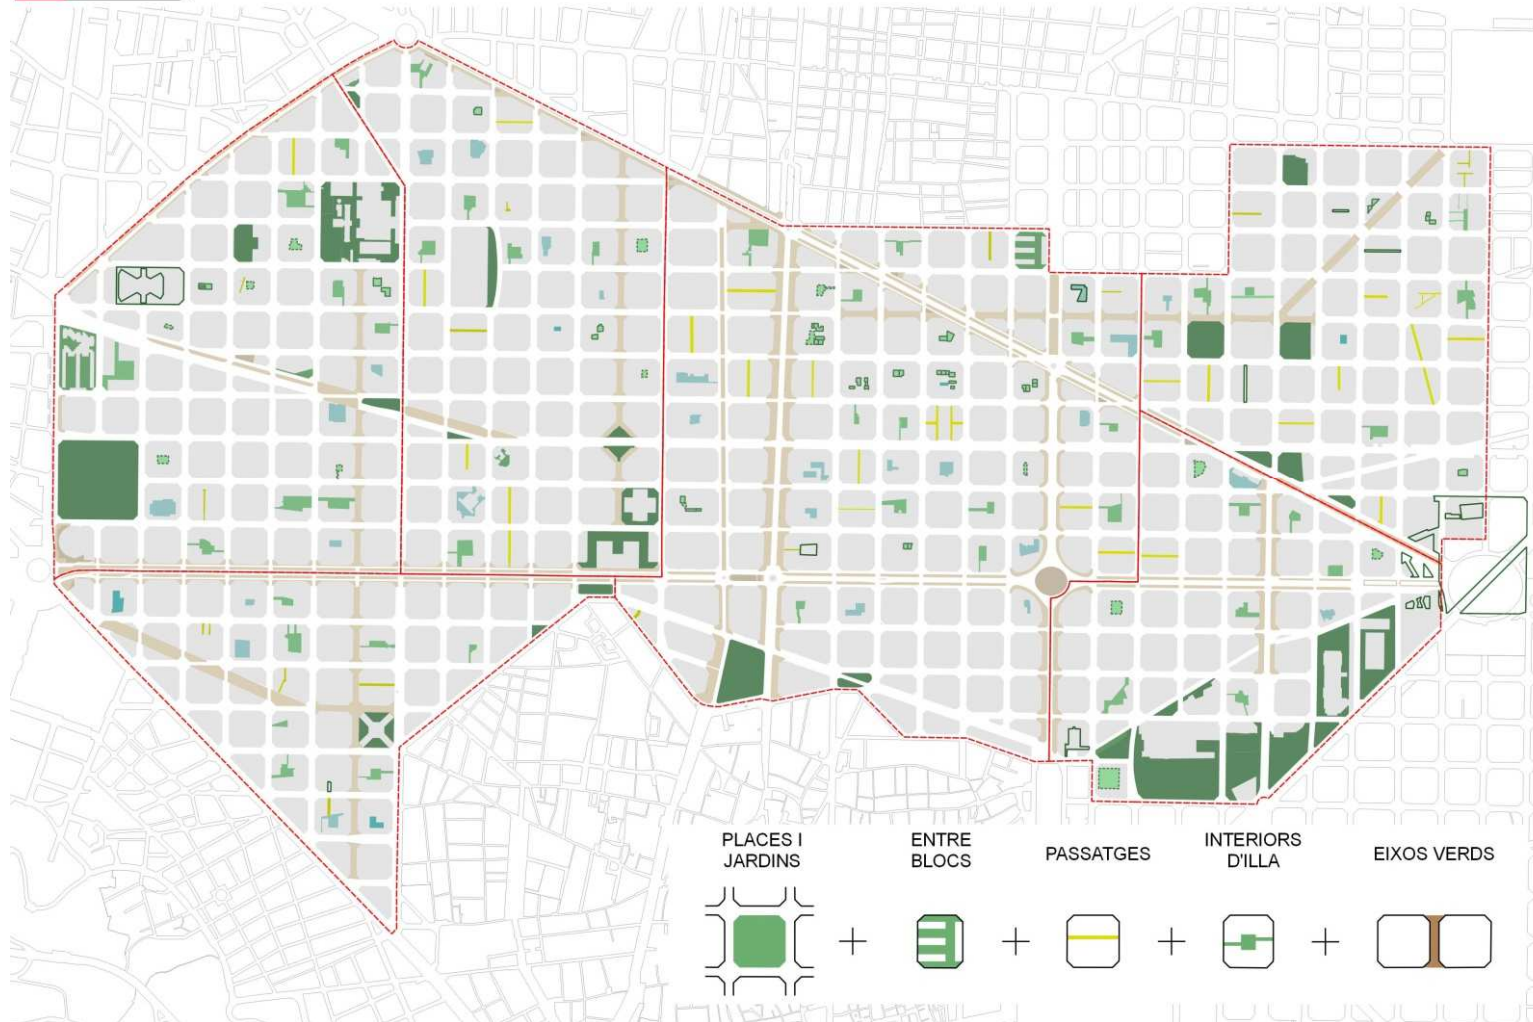

Esponjament

Comptem aproximadament 423 illes al Districte.
 163 illes contenen els espais lliures que espongen l'Eixample.

Districte de l'Eixample

PLA GLOBAL RECUPERACIÓ INTERIORS D'ILLA - Programa d'Actuació 2019-2023
 - Esponjament -

Direcció de Llicències i Espai Públic
 - 2020-12-03 -

TOTAL: 163 illes	
Places i J.	30 illes
Vol. Esp.	7 illes
Passatges	40 illes
Interiors	86 illes
Eixos V.	- viari

Interiors d'illa

- Espais lliures ubicats a l'interior de l'illa, tancat per edificació i connectat amb la xarxa de viari mitjançant passos en planta baixa.
- Qualificació 6 o 7.