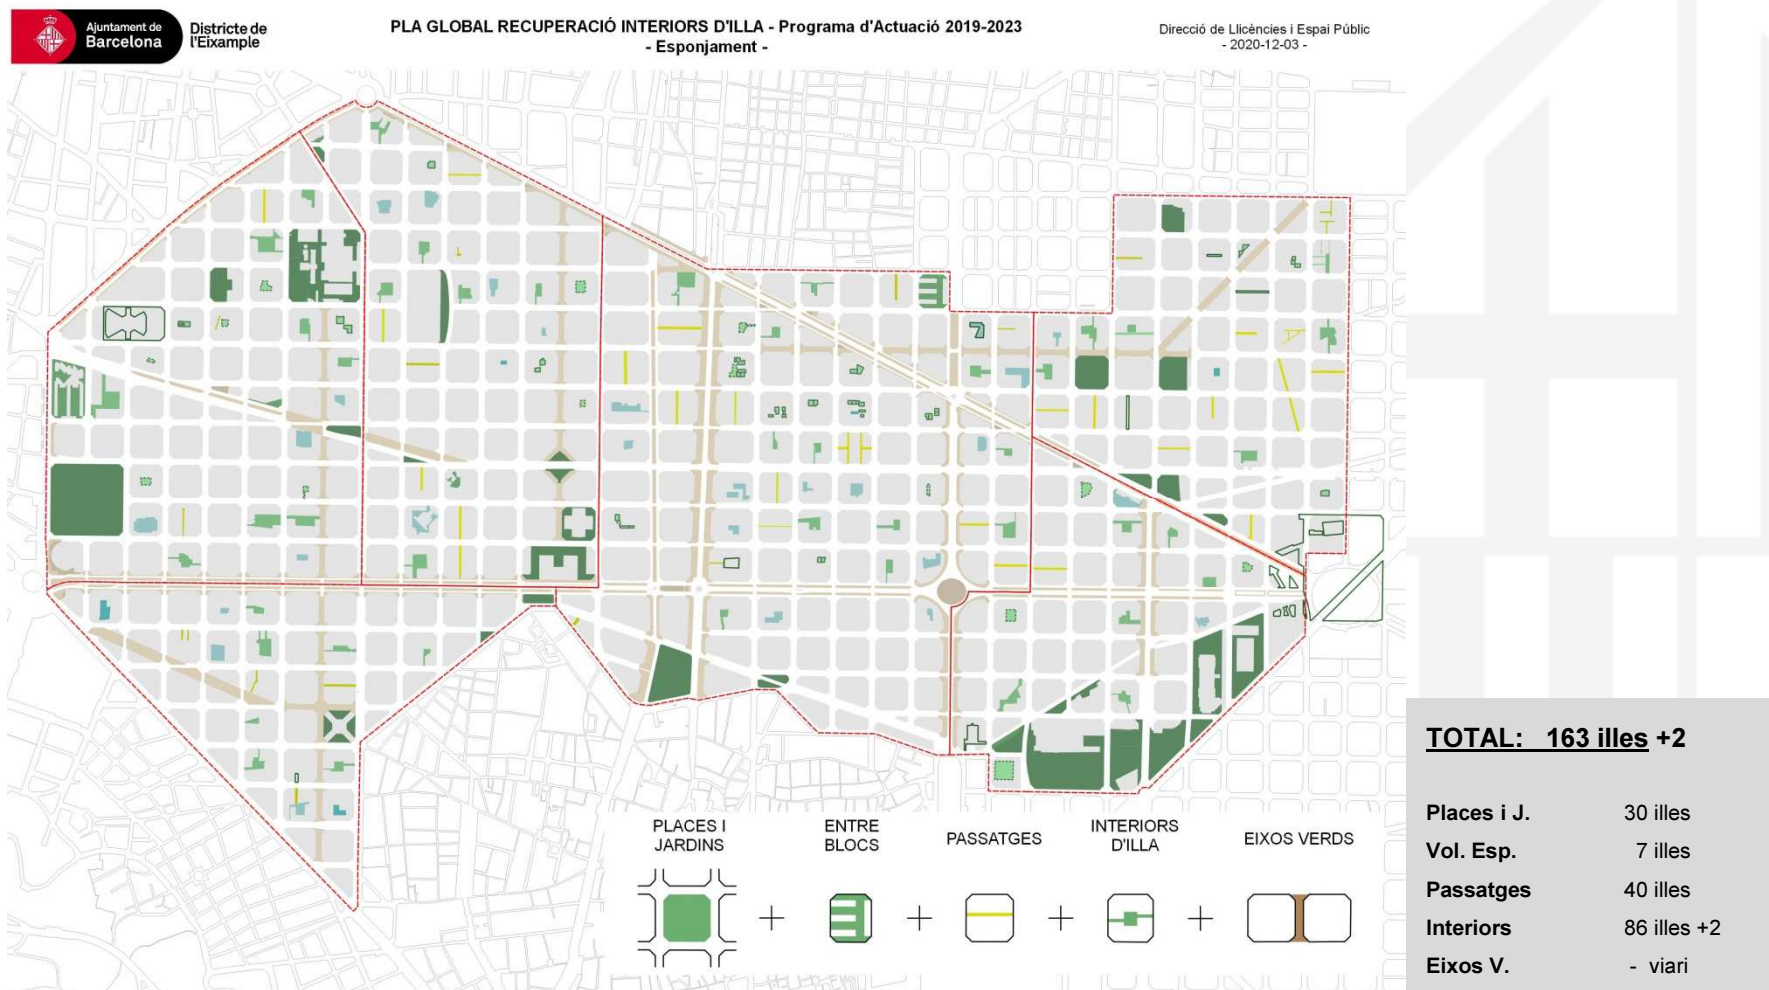

Esponjament

Comptem aproximadament 423 illes al Districte.
163 illes contenen els espais lliures que espongen l'Eixample.

Interiors d'illa

- Espais lliures ubicats a l'interior de l'illa, tancat per edificació i connectat amb la xarxa de viari mitjançant passos en planta baixa.
- Qualificació 6 o 7.