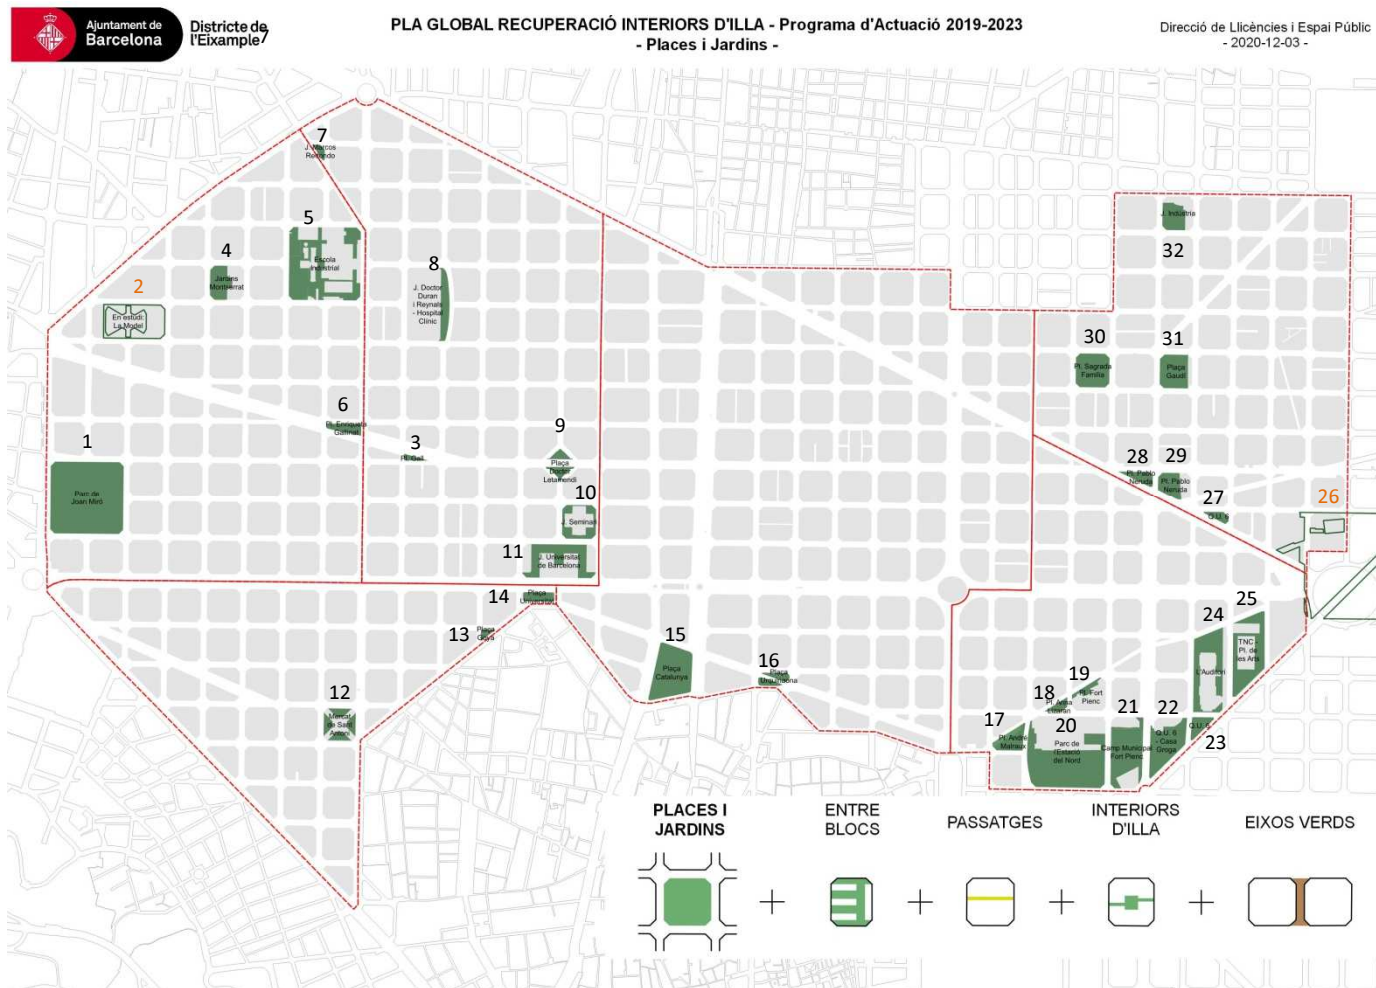

Esponjament

Comptem aproximadament 423 illes al Districte.
163 illes contenen els espais lliures que espongen l'Eixample.

Interiors d'illa

- Espais lliures ubicats a l'interior de l'illa, tancat per edificació i connectat amb la xarxa de viari mitjançant passos en planta baixa.
- Qualificació 6 o 7.

PRIVAT

- P1. Restaurant Bonavista
- P2. Hotel Balmes
- P3. Comunitat de veïns
- P4. Fàbrica Lehmann
- P5. H10 Casa Mimosa
- P6. Illa Capo
- P7. Endesa
- P8. Àrea de Barcelona
- P9. Laimo

EQUIPAMENT

- Q1. Pati de l'ONCE
- Q2. Jardins del Centre de Dia Sant Antoni
- Q3. Pati del Mercat Sagrada Família

Places i jardins

- Espais lliures que ocupen una illa sencera, o està ubicat al seu perímetre, de manera que o bé no es tanca mai al públic o forma part d'una illa ocupada íntegrament per un equipament.
- Generalment està qualificat de 6 (també 7 o 17/6).

1. Parc de Joan Miró
2. La Model
3. Plaça del Gall
4. Jardins de Montserrat
5. Escola Industrial
6. Plaça d'Enriqueta Gallinat
7. Jardí de Marcos Redondo
8. Jardins del Dr. Duran i Reynals
9. Plaça Doctor Letamendi
10. Jardins del Seminari
11. Jardins de la Universitat de Barcelona
12. Mercat de Sant Antoni
13. Plaça de Goya
14. Plaça de la Universitat
15. Plaça de Catalunya
16. Plaça Urquinaona
17. Plaça d'André Malraux
18. Plaça Anna Lizaran
19. Plaça de Fort Pienc
20. Parc de l'Estació del Nord
21. Camp Municipal Fort Pienc
22. Q.U. 6 - Casa Groga
23. Q.U. 6
24. L'auditori
25. TNC - Plaça de les Arts
26. Glòries
27. Q.U. 6
28. Plaça de Pablo Neruda
29. Plaça de Pablo Neruda
30. Plaça de la Sagrada Família
31. Plaça Gaudí
32. Jardins de la Indústria