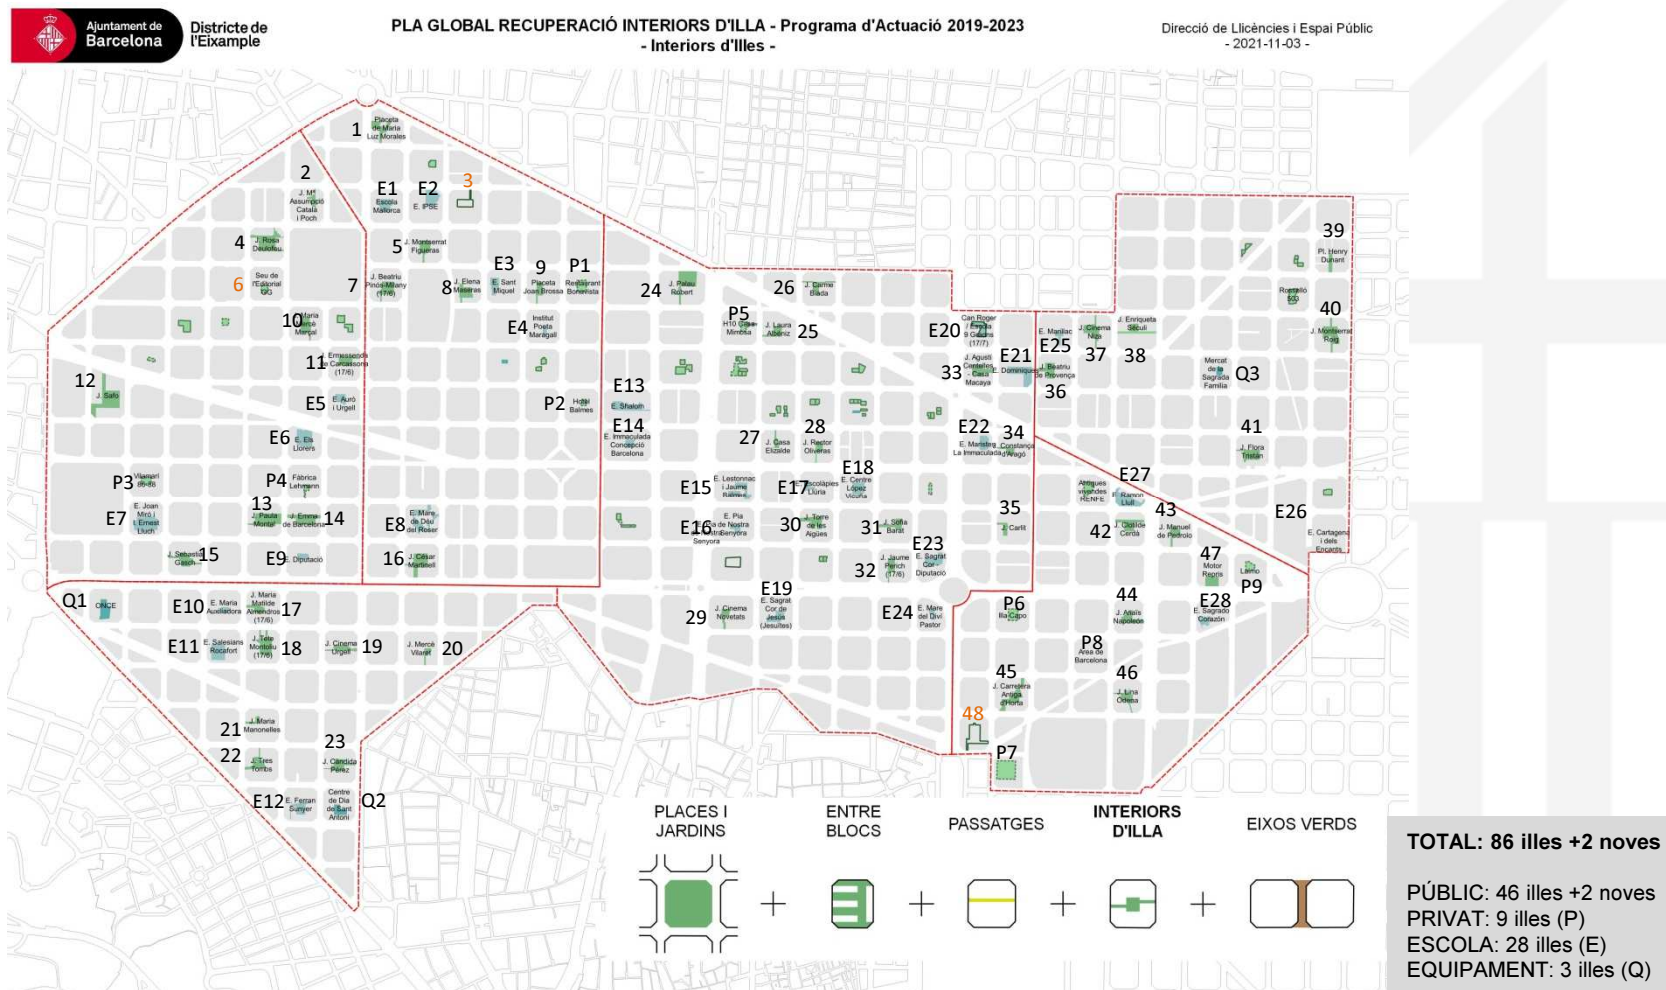

Esponjament

Comptem aproximadament 423 illes al Districte.
163 illes contenen els espais lliures que espongen l'Eixample.

Interiors d'illa

- Espais lliures ubicats a l'interior de l'illa, tancat per edificació i connectat amb la xarxa de viari mitjançant passos en planta baixa.
- Qualificació 6 o 7.

1. Parc de Joan Miró
2. La Model
3. Plaça del Gall
4. Jardins de Montserrat
5. Escola Industrial
6. Plaça d'Enriqueta Gallinat
7. Jardí de Marcos Redondo
8. Jardins del Dr. Duran i Reynals
9. Plaça Doctor Letamendi
10. Jardins del Seminari
11. Jardins de la Universitat de Barcelona
12. Mercat de Sant Antoni
13. Plaça de Goya
14. Plaça de la Universitat
15. Plaça de Catalunya
16. Plaça Urquinaona
17. Plaça d'André Malraux
18. Plaça Anna Lizaran
19. Plaça de Fort Pienc
20. Parc de l'Estació del Nord
21. Camp Municipal Fort Pienc
22. Q.U. 6 - Casa Groga
23. Q.U. 6
24. L'auditori
25. TNC - Plaça de les Arts
26. Glòries
27. Q.U. 6
28. Plaça de Pablo Neruda
29. Plaça de Pablo Neruda
30. Plaça de la Sagrada Família
31. Plaça Gaudí
32. Jardins de la Indústria