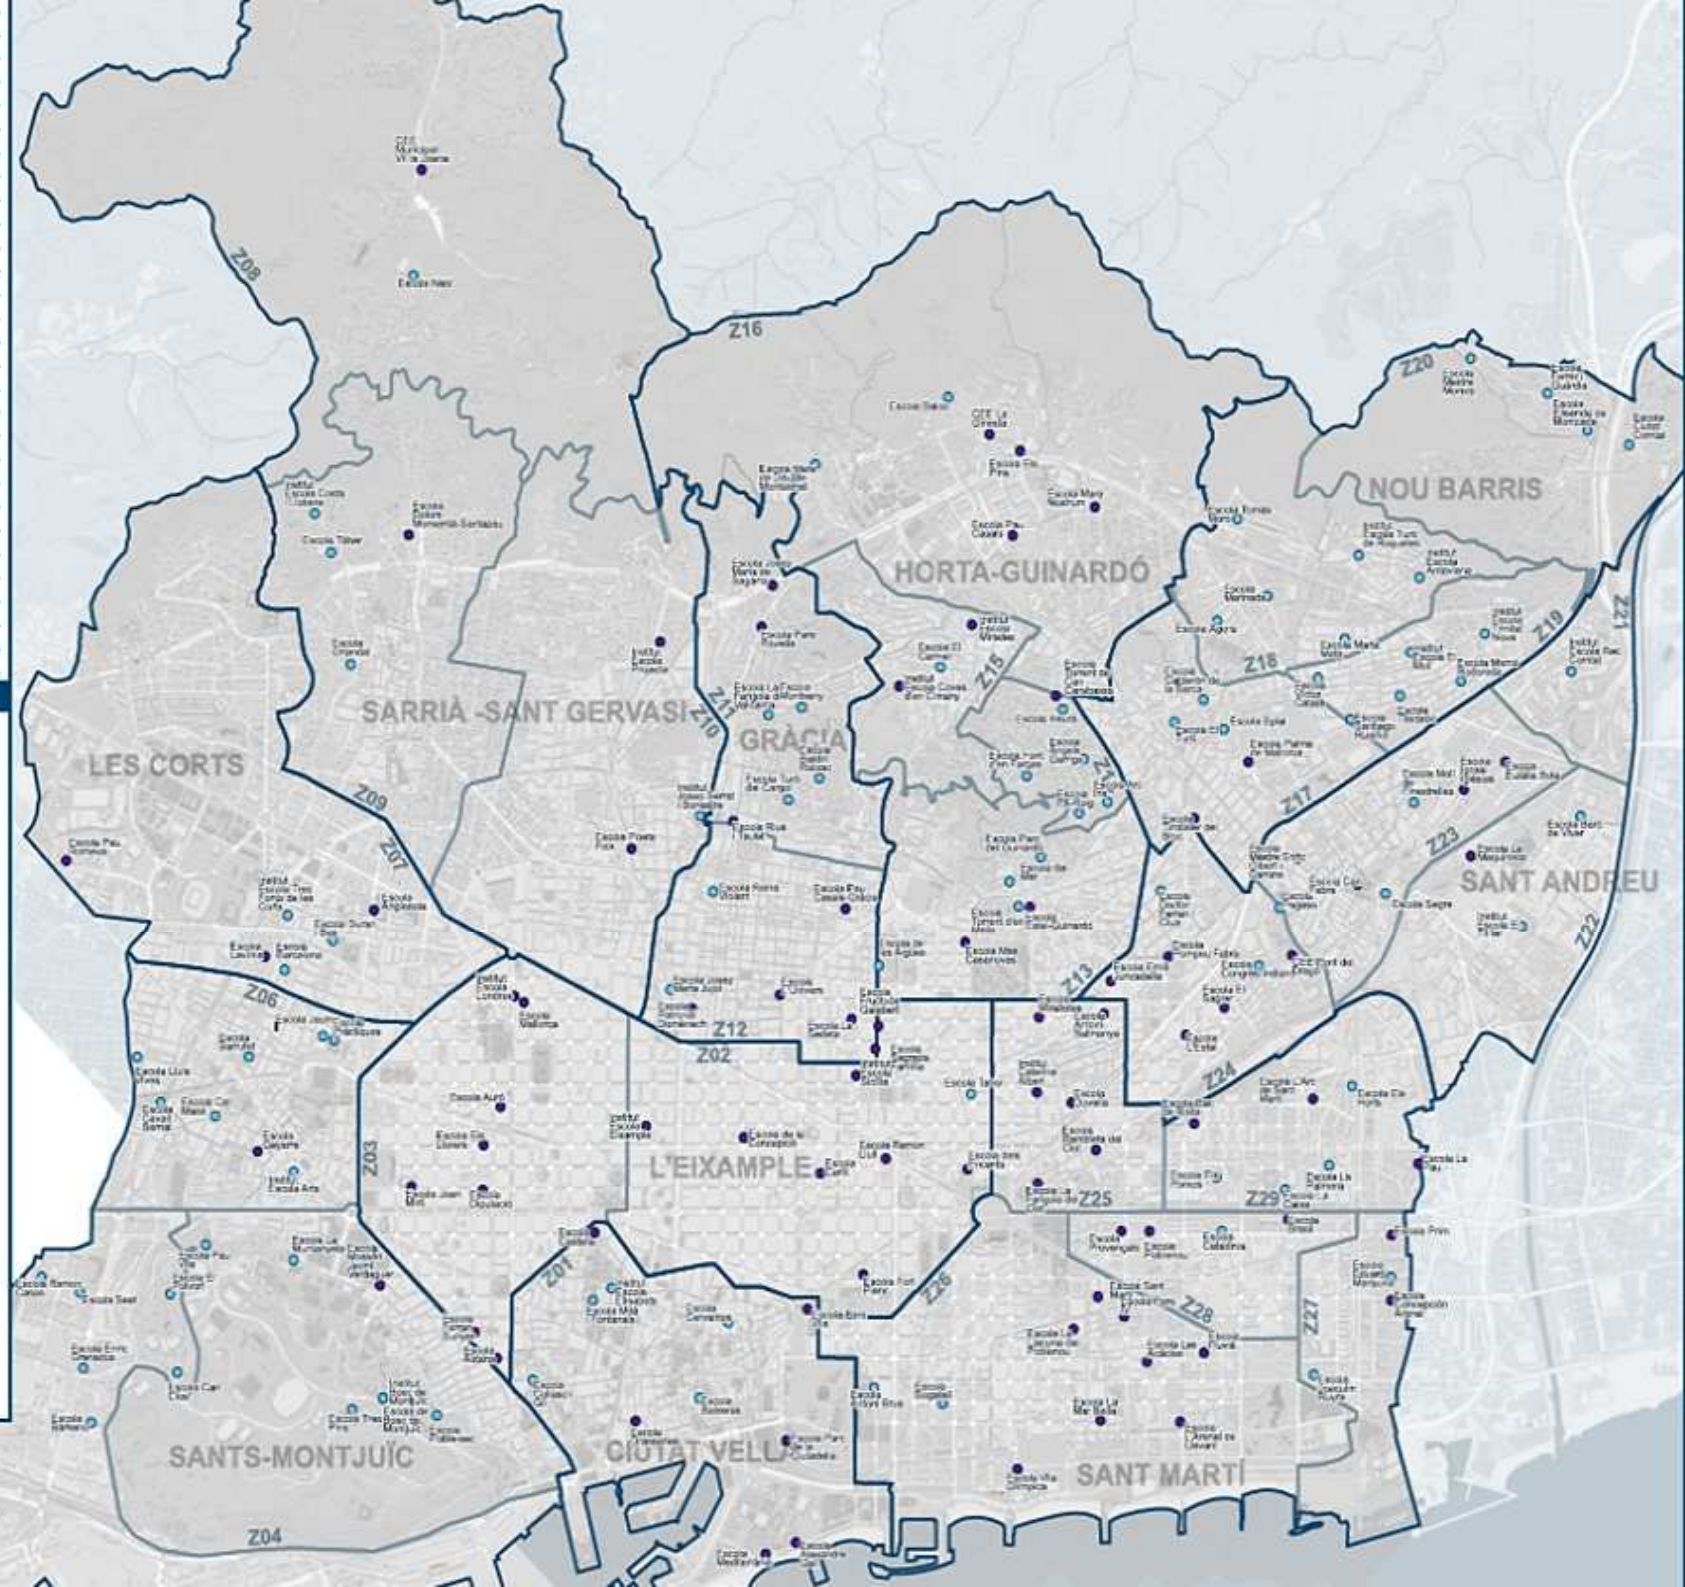

Z02	L'Eixample - Dreta
Z03	L'Eixample - Esquerra
Z04	El Poble Sec - La Font de la Guatlla
Z05	La Marina del Prat Vermell - La Marina de Port
Z06	Sants - Hostafrancs - La Bordeta - Badal
Z07	Les Corts
Z08	Valldorera, el Tibidabo i Les Planes
Z09	Sarrià - Les Tres Torres
Z10	Sarrià - Sant Gervasi
Z11	La Salut - Valldorera i els Penitents - El Coll
Z12	La Vila de Gràcia - El Camp d'en Grassot i Gràcia Nova
Z13	El Baix Guinardó - El Guinardó - Can Baró
Z14	La Font d'en Fargues
Z15	El Carmel - La Telemora
Z16	Sant Genís dels Agudells - Montbau - La Vall d'Hebrón - La Cieta - Horta
Z17	Porta - El Turó de la Peira - Vilaplina i la Torre Llobeta - Can Peguera
Z18	La Guineueta - Canyelles - Les Roquetes - Verdum
Z19	La Prosperitat - La Trinitat Nova
Z20	Torn Baró - Vallbona - Ciutat Meridiana
Z21	La Trinitat Vella
Z22	Baró de Viver - El Bon Pastor
Z23	Sant Andreu
Z24	Nevas - La Sagrera - El Congrés i els Indians
Z25	El Camp de l'Arpa del Clot - El Clot
Z26	El Parc i La Llacuna - La Vila Olímpica - Diagonal Mar i el Front Marítim - Poblenou
Z27	El Besòs i el Marçnes
Z28	Provençals del Poblenou
Z29	La Verreda i la Païa - Sant Martí de Provençals

### FASES DEL PLA S.I.S. CLIMA

- Fase 1 (2024-2026)
- Fase 2 (2027-2029)

 Consorci d'Educació de Barcelona  
 Generalitat de Catalunya  
 Ajuntament de Barcelona  
**Mapa de la Ciutat de Barcelona**  
 Pla S.I.S. CLIMA - Confort Climàtic