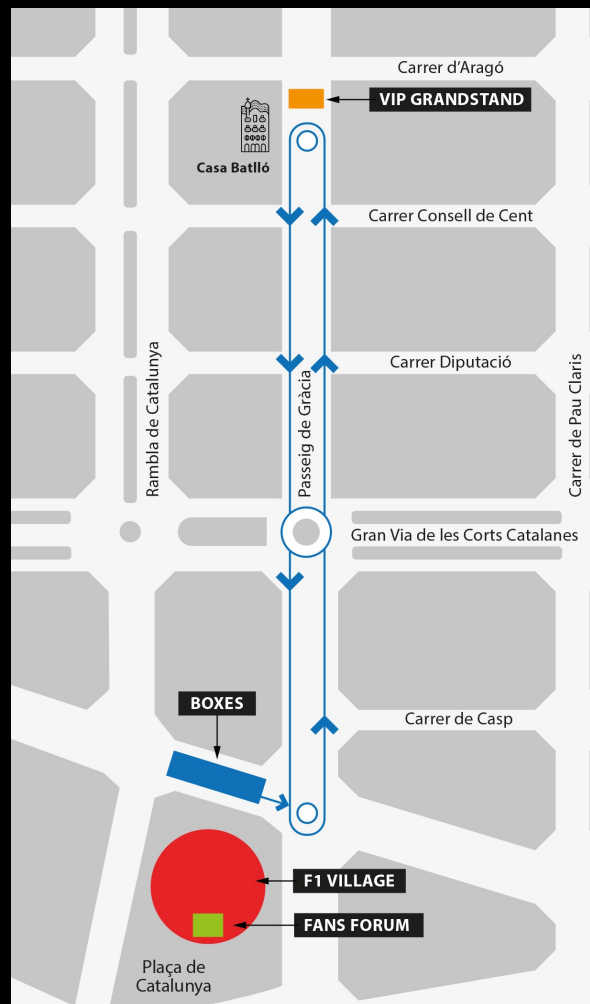

FORMULA 1 LIVE BARCELONA - ROAD SHOW

RECORREGUT

El Road Show se celebrarà al Passeig de Gràcia.

Sortint de Ronda Universitat, on estaran situats els garatges (boxes) dels equips, els monoplaques es dirigiran cap al nord i continuaran per l'interior del Passeig de Gràcia, girant a la Plaça de la Gran Via de les Corts Catalanes i pujant fins a la Casa Batlló (abans d'arribar al carrer Aragó) per tornar a girar cap al sud.

Els cotxes els conduiran pilots actuals de la F1 i per al públic serà una oportunitat única de veure de prop els monoplaques i els seus ídols.