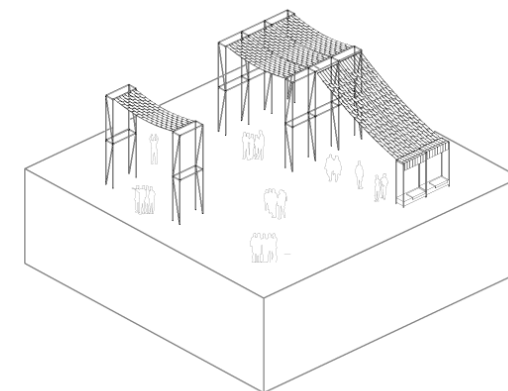

Les dimensions del prototip s'adapten a les dimensions convencionals d'un camió 2,3m x 9m.

01. Descripció del sistema

#5

Modularitat

Dos nivells d'interacció, diferents formats:

- **Format S**
Espai lliure > N1 + N2
- **Format M**
Carrer > N1 unit a elements urbans
- **Format L**
Passeig > N1 unit a elements urbans + N2
- **Format XL**
Espais grans > N2 + N1 + N2 (doble alçada) + N1

S

M

L

XL

01. Descripció del sistema

#6

Sostenibilitat: Materials

01. Descripció del sistema