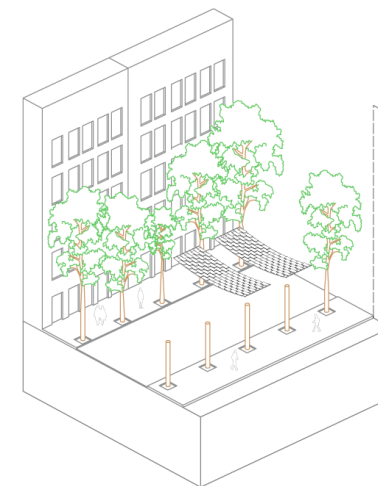

01. Descripció del sistema

#5

Modularitat

Dos nivells d'interacció, diferents formats:

- **Format S**
  Espai lliure > N1 + N2
- **Format M**
  Carrer > N1 unit a elements urbans
- **Format L**
  Passeig > N1 unit a elements urbans + N2
- **Format XL**
  Espais grans > N2 + N1 + N2 (doble alçada) + N1

S

M

L

XL