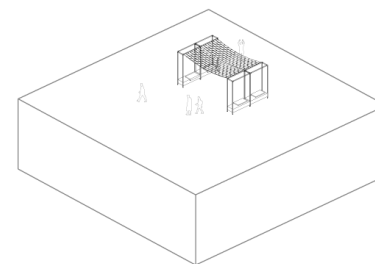

Les dimensions del prototip s'adapten a les dimensions convencionals d'un camió 2,3m x 9m.

01. Descripció del sistema

#5

Modularitat

Dos nivells d'interacció, diferents formats:

- **Format S**
Espai lliure > N1 + N2
- **Format M**
Carrer > N1 unit a elements urbans
- **Format L**
Passeig > N1 unit a elements urbans + N2
- **Format XL**
Espais grans > N2 + N1 + N2 (doble alçada) + N1