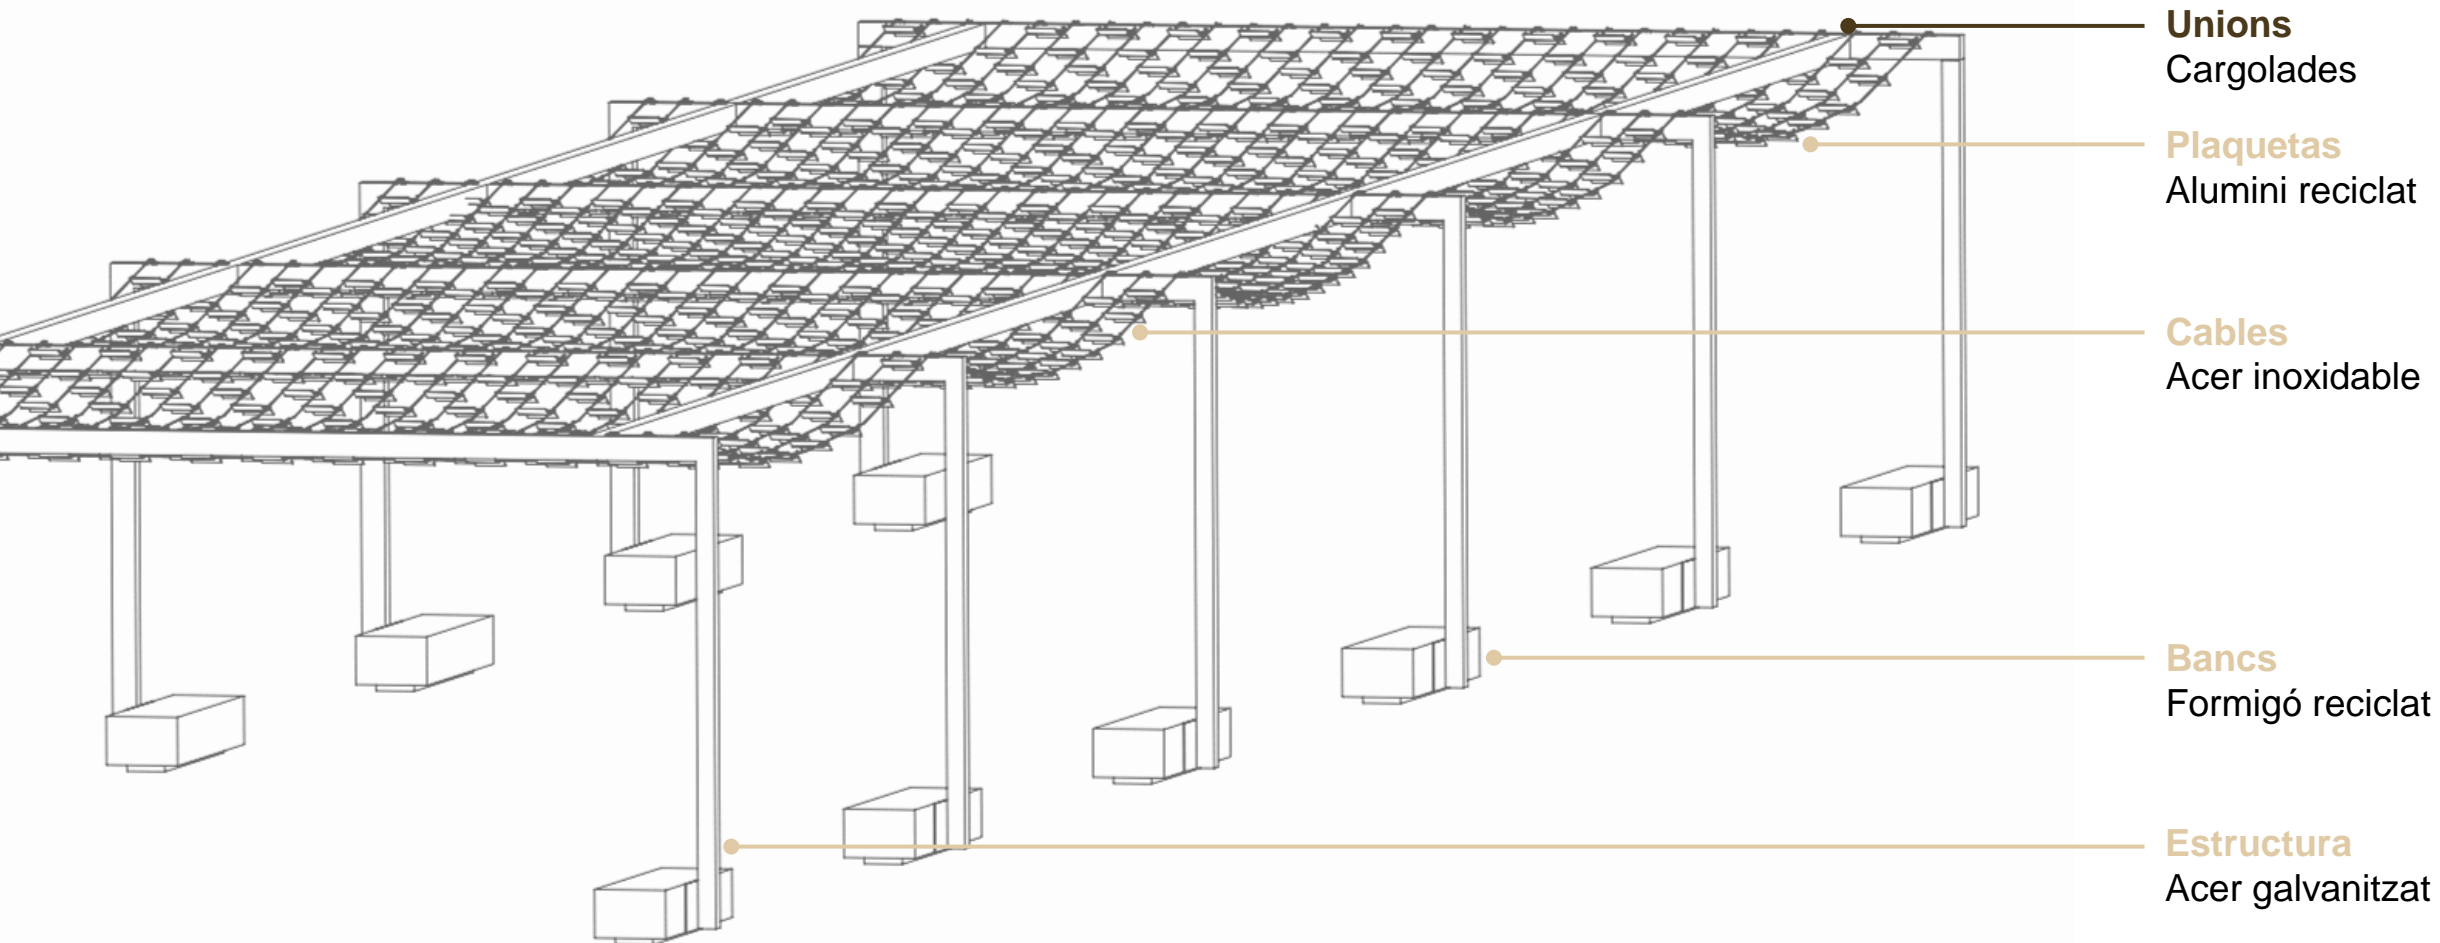

S

M

L

XL

01. Descripció del sistema

#6

Sostenibilitat: Materials

01. Descripció del sistema

#6

Sostenibilitat: Disseny

Durabilitat

Materials amb un alt grau de durabilitat:
Acer, alumini i formigó.

Manteniment

És molt senzill, ja que el sistema permet ser substituït, peça a peça. Tots els seus components es poden mullar en el cas de voler netejar-los.