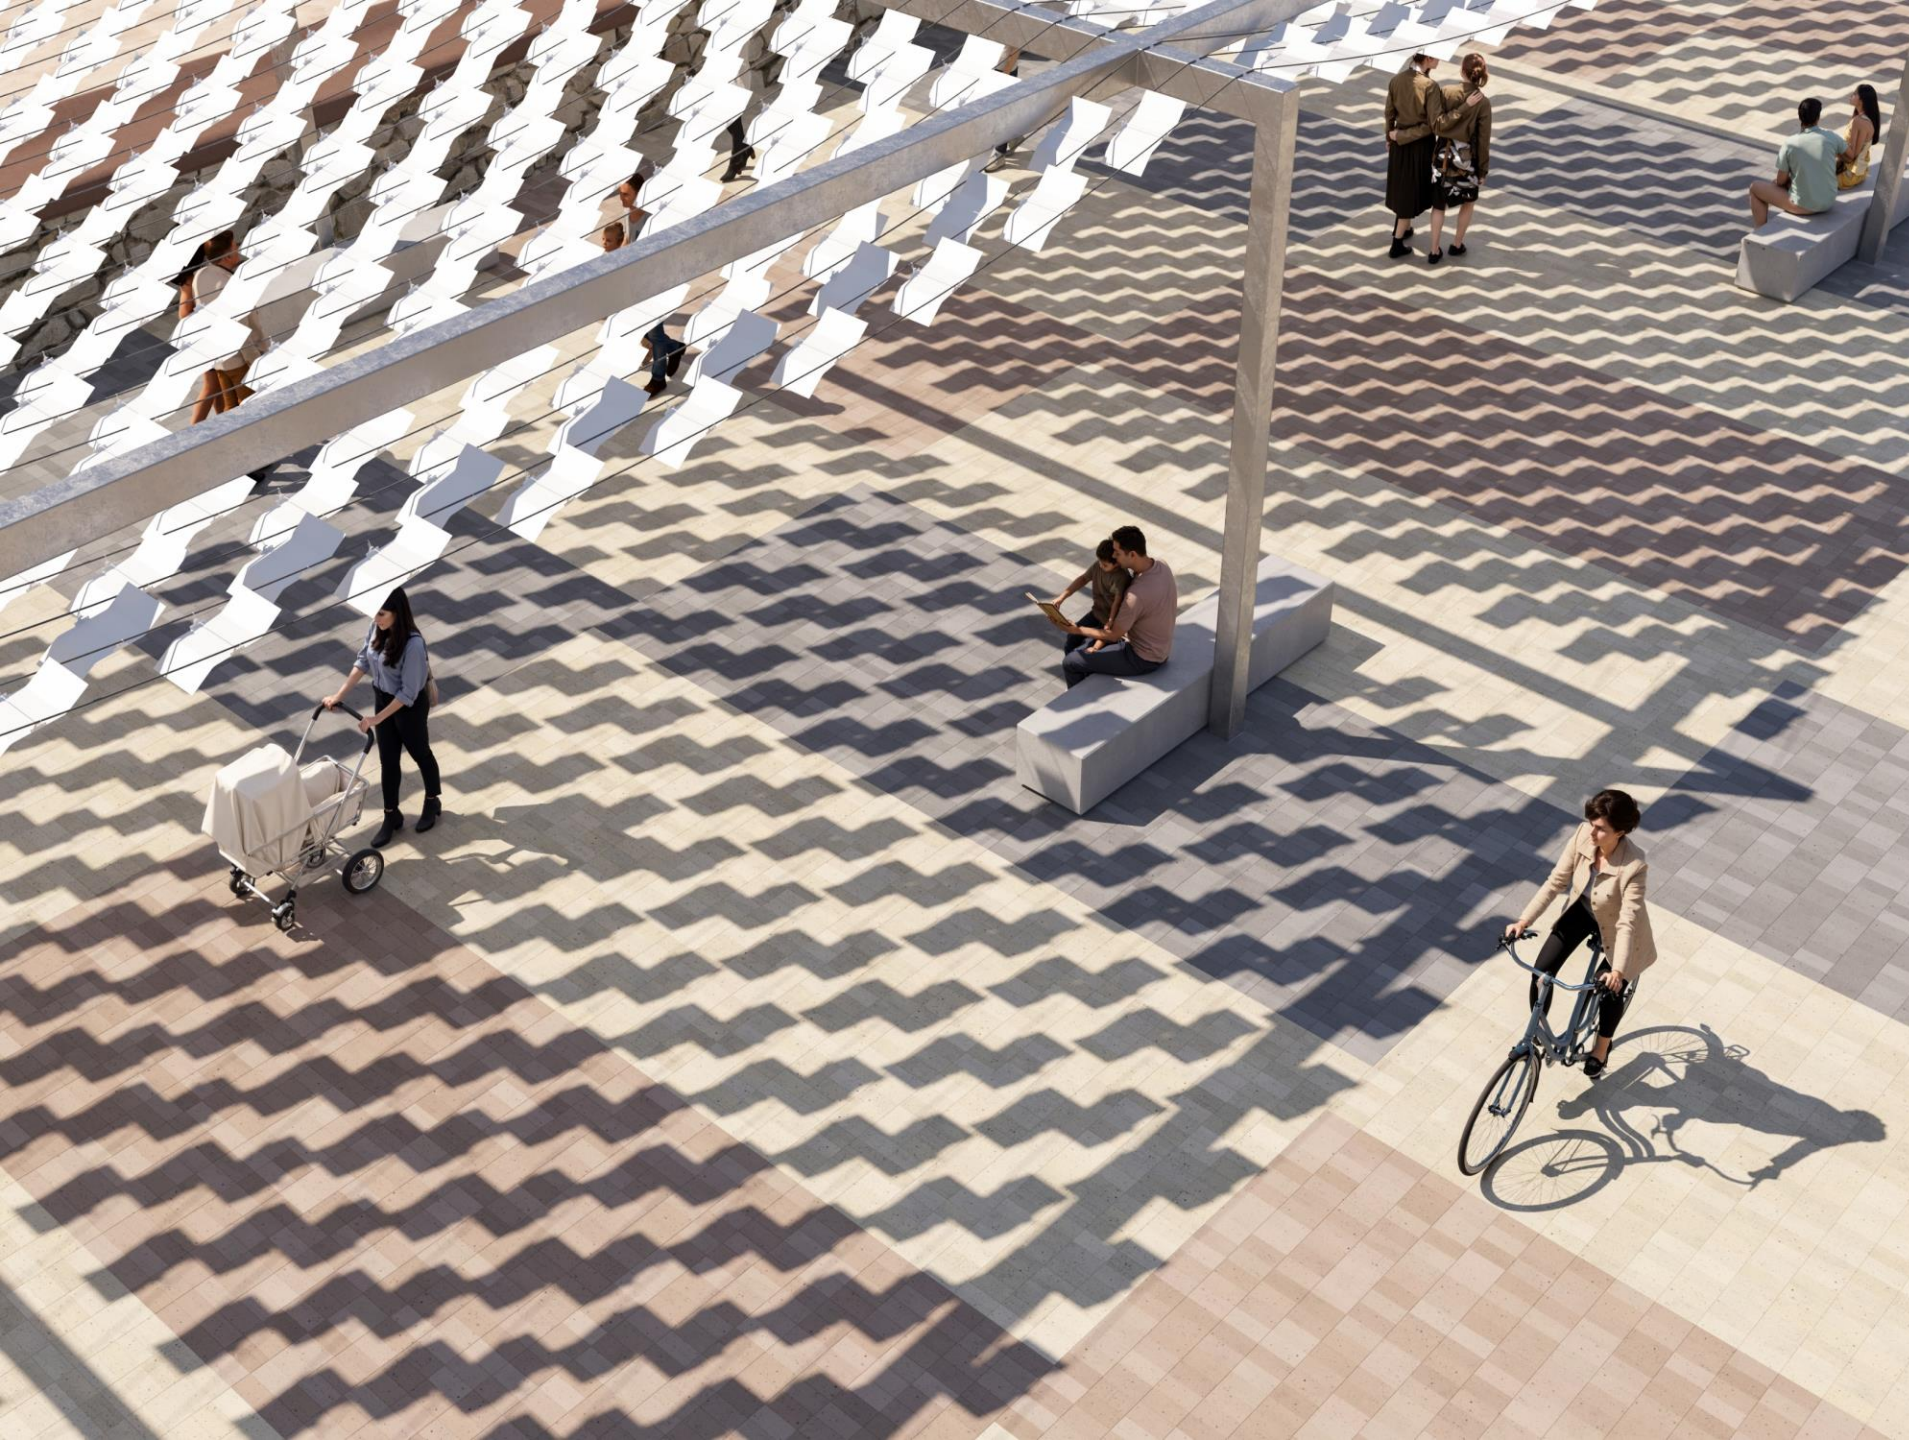

05. Altres ubicacions OASIS