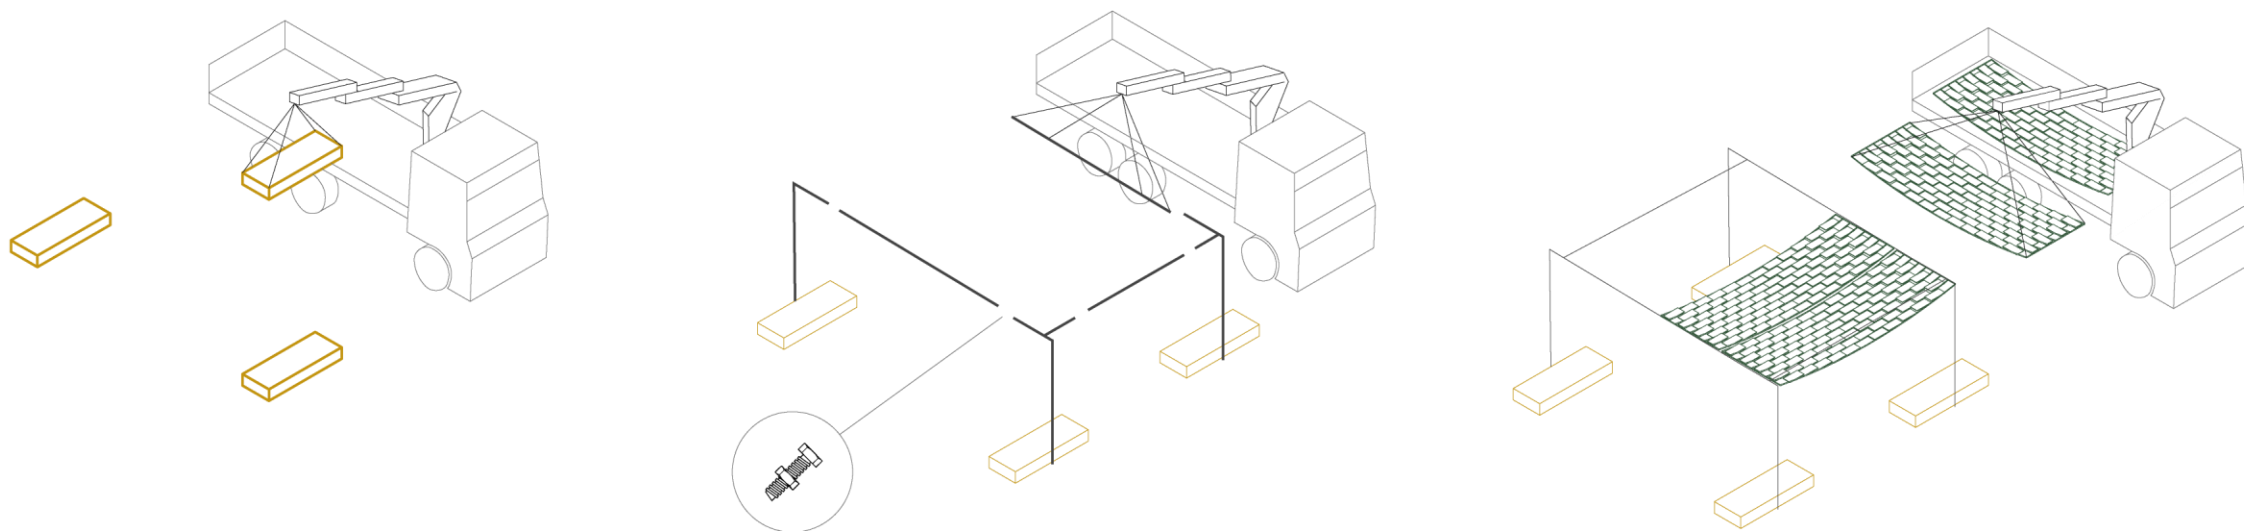

Ombres

Generació d'ombres progressives en transparència i densitat.
Creació de peces amb textures i moviment dinàmic.

01. Descripció del sistema

#2

Plaquetes mòbils

L'ús de peces mòbils, les plaquetes d'ombra, permeten reduir les càrregues de vent, ja que aquestes s'alineen amb la direcció de la component del vent i únicament reben esforços deguts a la fricció de la peça, per tant la força es paral·lela i no perpendicular.

01. Descripció del sistema

#3

Confort tèrmic

- 3°C en els espais a un 80% de ombra
- 5°C als espais a un 100%

01. Descripció del sistema

#4

Instal·lació fàcil i estandarditzada

Els sistema prefabricat amb components industrialitzats permet una fàcil i ràpida instal·lació.

Les dimensions del prototip s'adapten a les dimensions convencionals d'un camió 2,3m x 9m.

01. Descripció del sistema

#5

Modularitat

Dos nivells d'interacció, diferents formats:

- **Format S**
Espai lliure > N1 + N2
- **Format M**
Carrer > N1 unit a elements urbans
- **Format L**
Passeig > N1 unit a elements urbans + N2
- **Format XL**
Espais grans > N2 + N1 + N2 (doble alçada) + N1