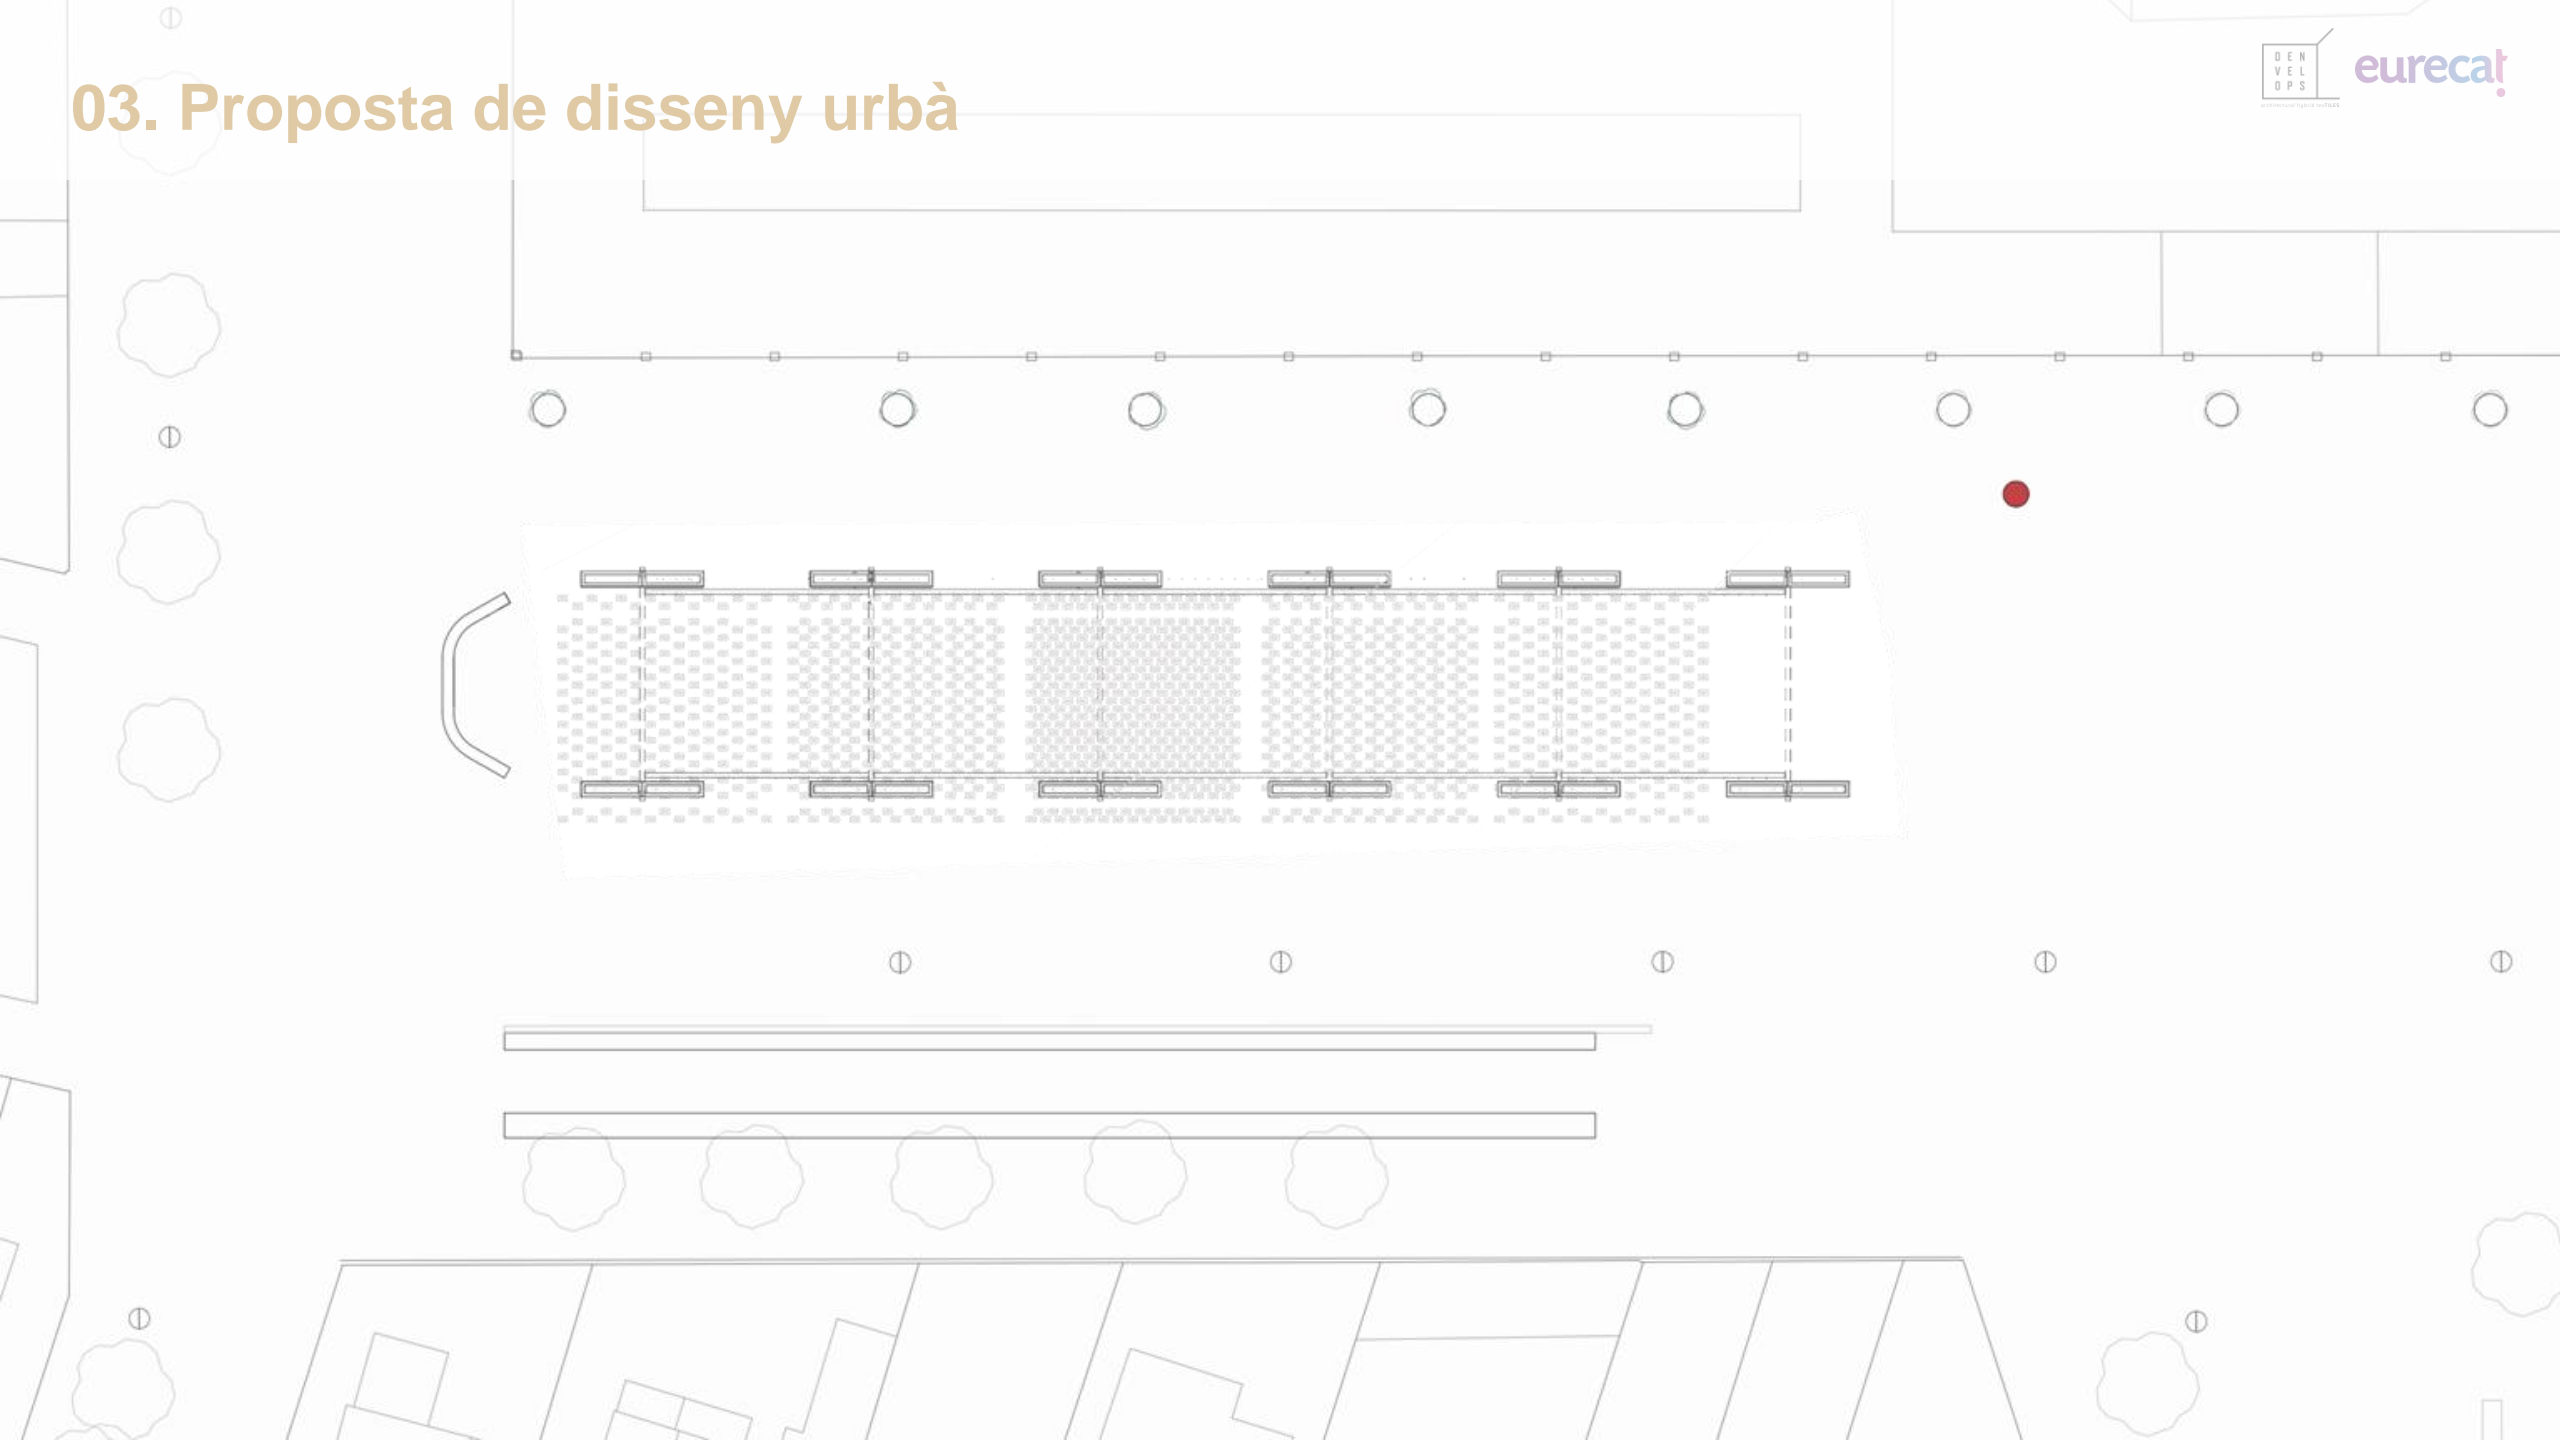

#6

Sostenibilitat: Disseny

Durabilitat

Materials amb un alt grau de durabilitat:
Acer, alumini i formigó.

Manteniment

És molt senzill, ja que el sistema permet ser substituït, peça a peça. Tots els seus components es poden mullar en el cas de voler netejar-los.

03. Proposta de disseny urbà

03. Proposta de disseny urbà

03. Proposta de disseny urbà

03. Proposta de disseny urbà

03. Proposta de disseny urbà

03. Proposta de disseny urbà

05. Altres ubicacions OASIS

05. Altres ubicacions OASIS