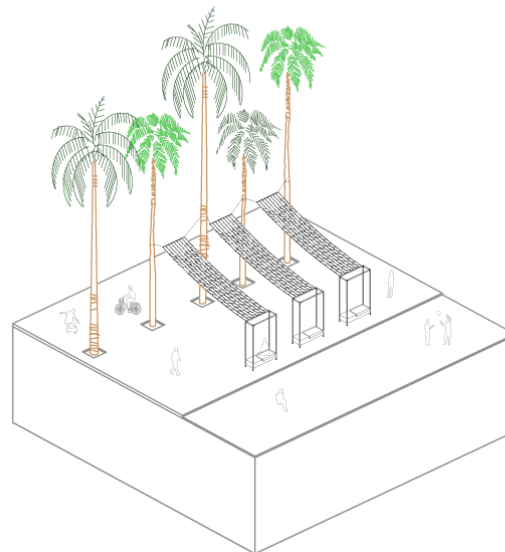

OASIS

GENERACIÓ D'OMBRATGE ESTACIONAL A L'ESPAI PÚBLIC

IN
BARCELONA
OVA

Agrupació:

eurecat!

architectural hybrid TEXTILES

01. Descripció del sistema

#1

Les dimensions del prototip s'adapten a les dimensions convencionals d'un camió 2,3m x 9m.

01. Descripció del sistema

#5

Modularitat

Dos nivells d'interacció, diferents formats:

- **Format S**
Espai lliure > N1 + N2
- **Format M**
Carrer > N1 unit a elements urbans
- **Format L**
Passeig > N1 unit a elements urbans + N2
- **Format XL**
Espais grans > N2 + N1 + N2 (doble alçada) + N1

S

M

L

XL

01. Descripció del sistema

#6

Sostenibilitat: Materials

01. Descripció del sistema