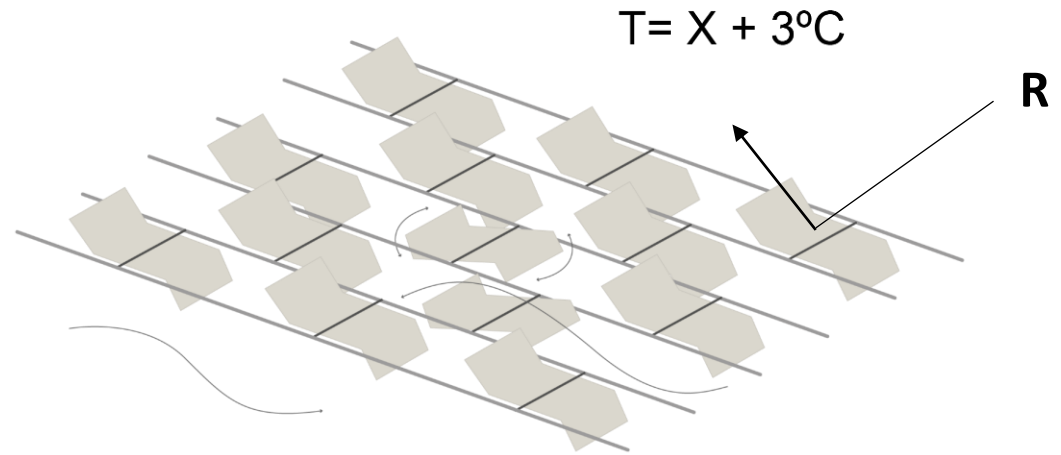

01. Descripció del sistema

#3

Confort tèrmic

- -3°C en els espais a un 80% de ombra
- -5°C als espais a un 100%