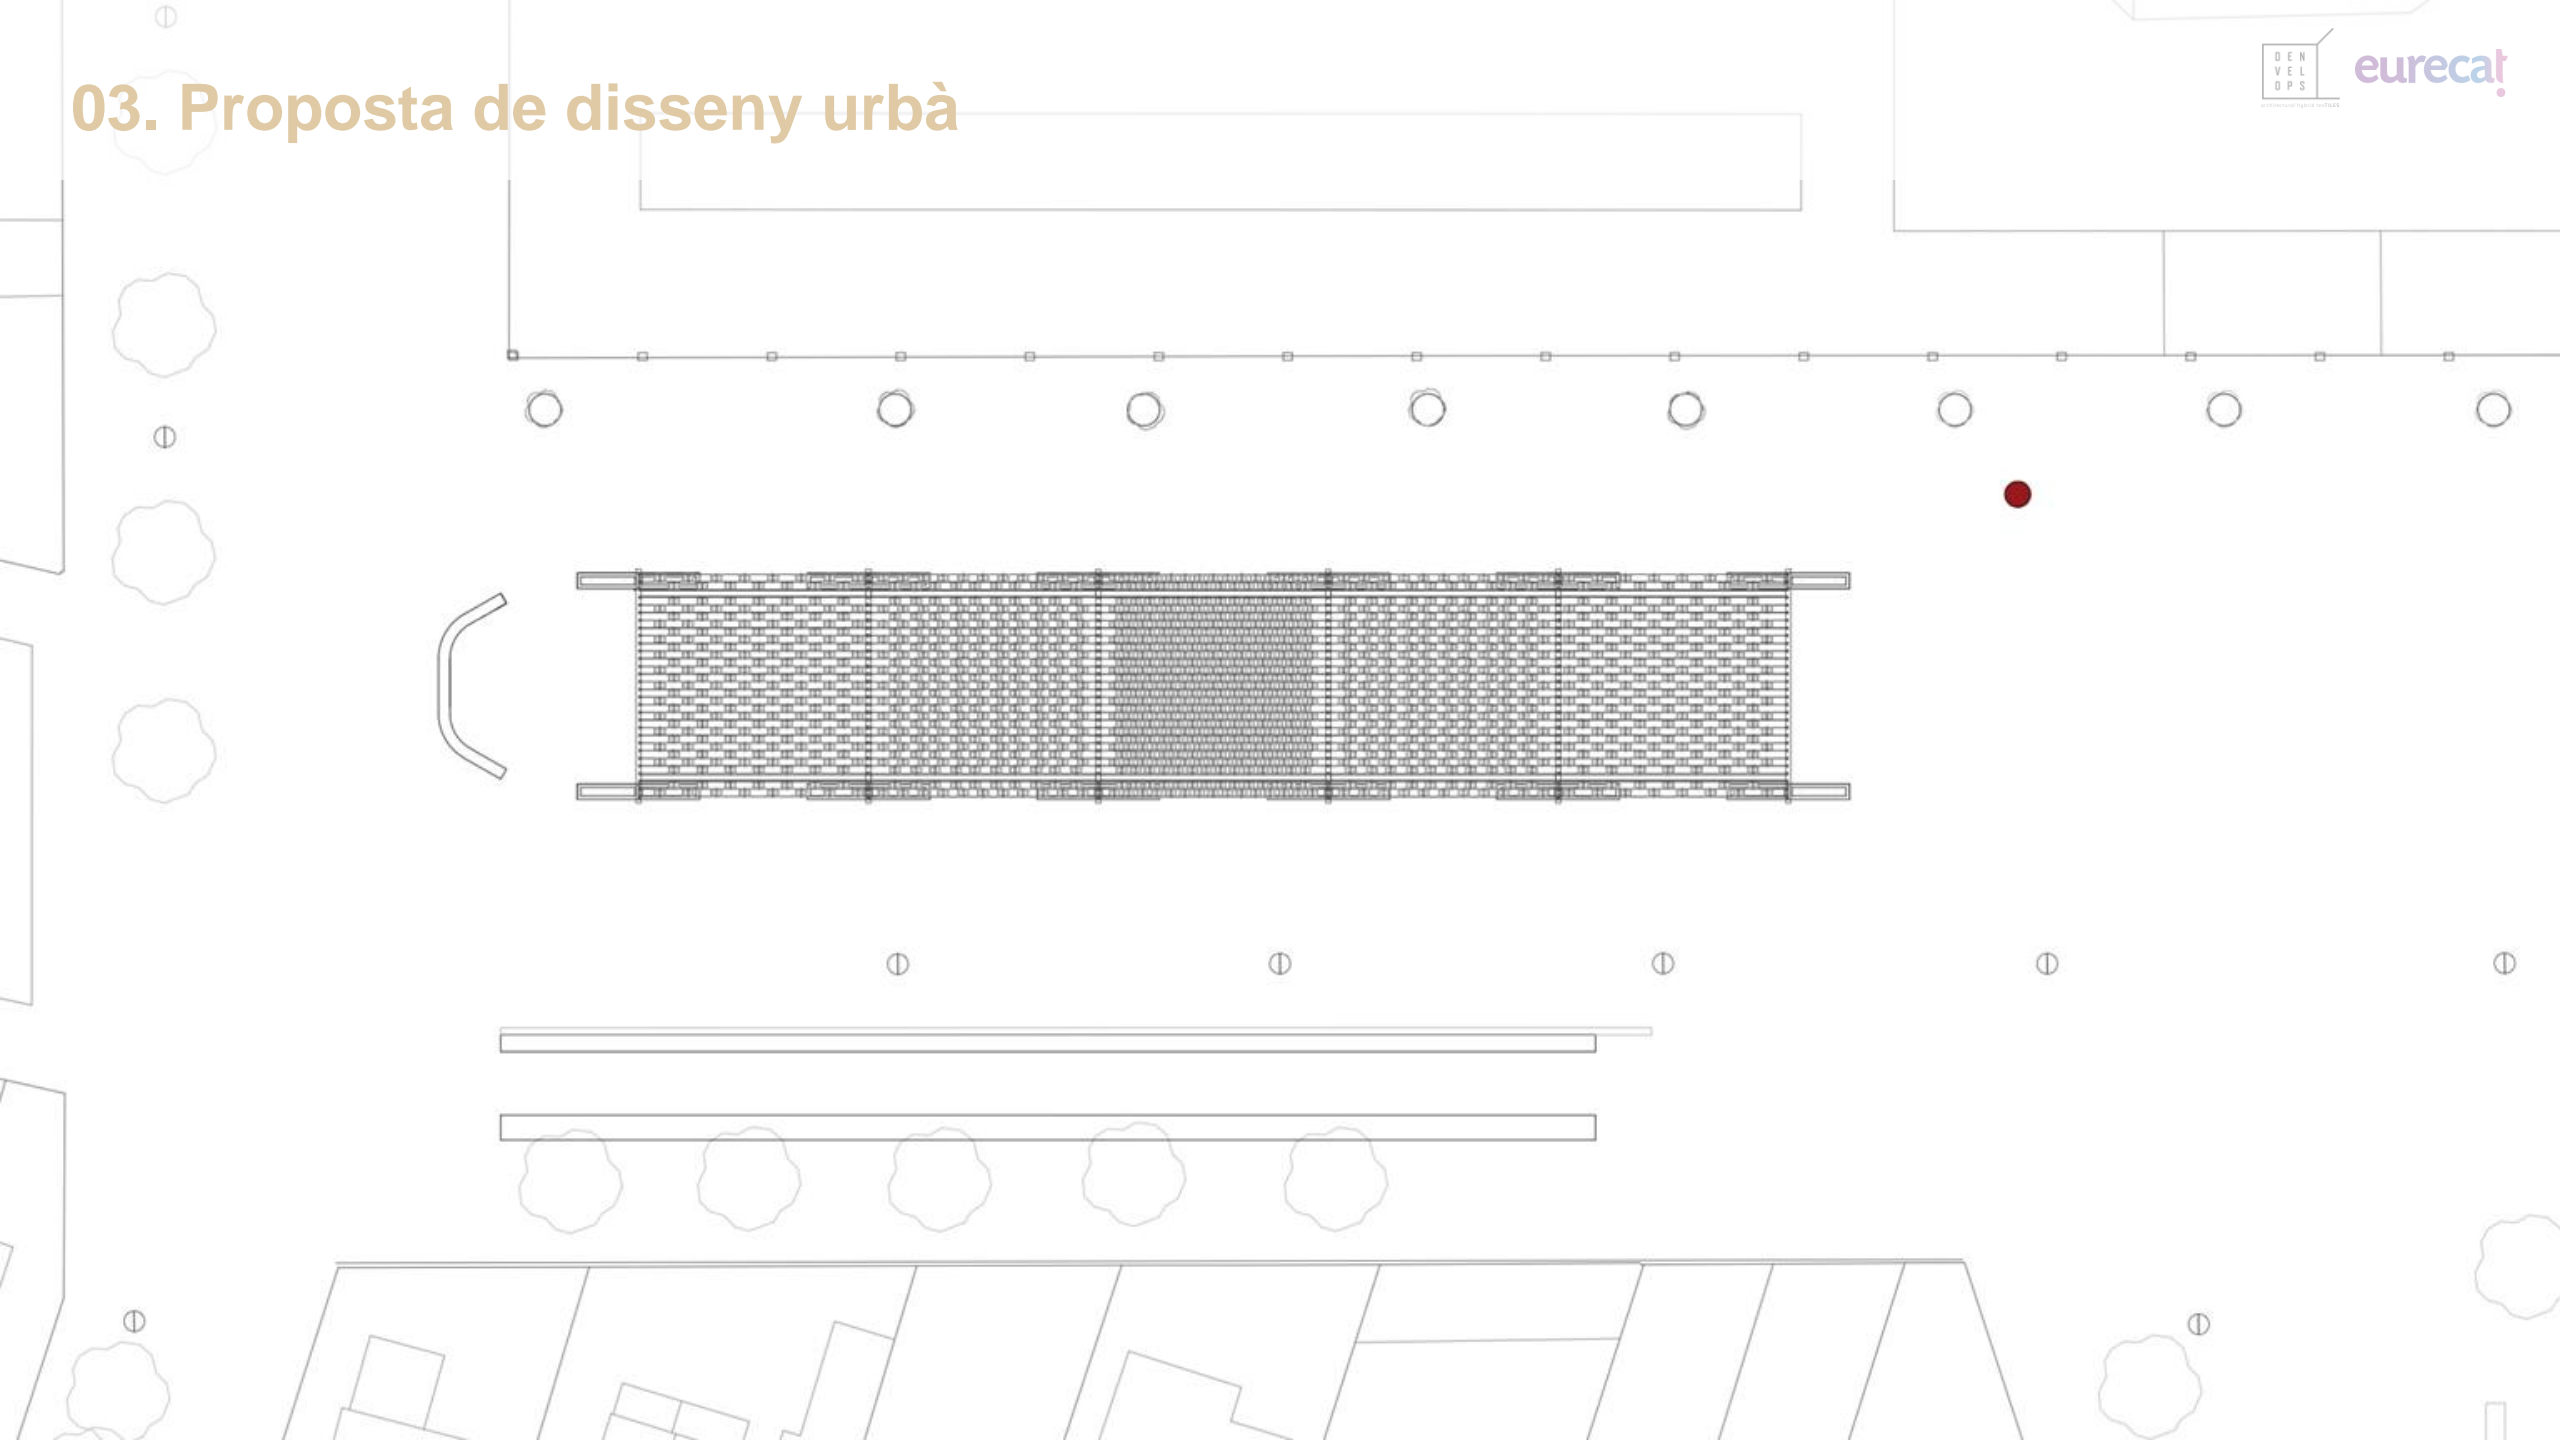

03. Proposta de disseny urbà