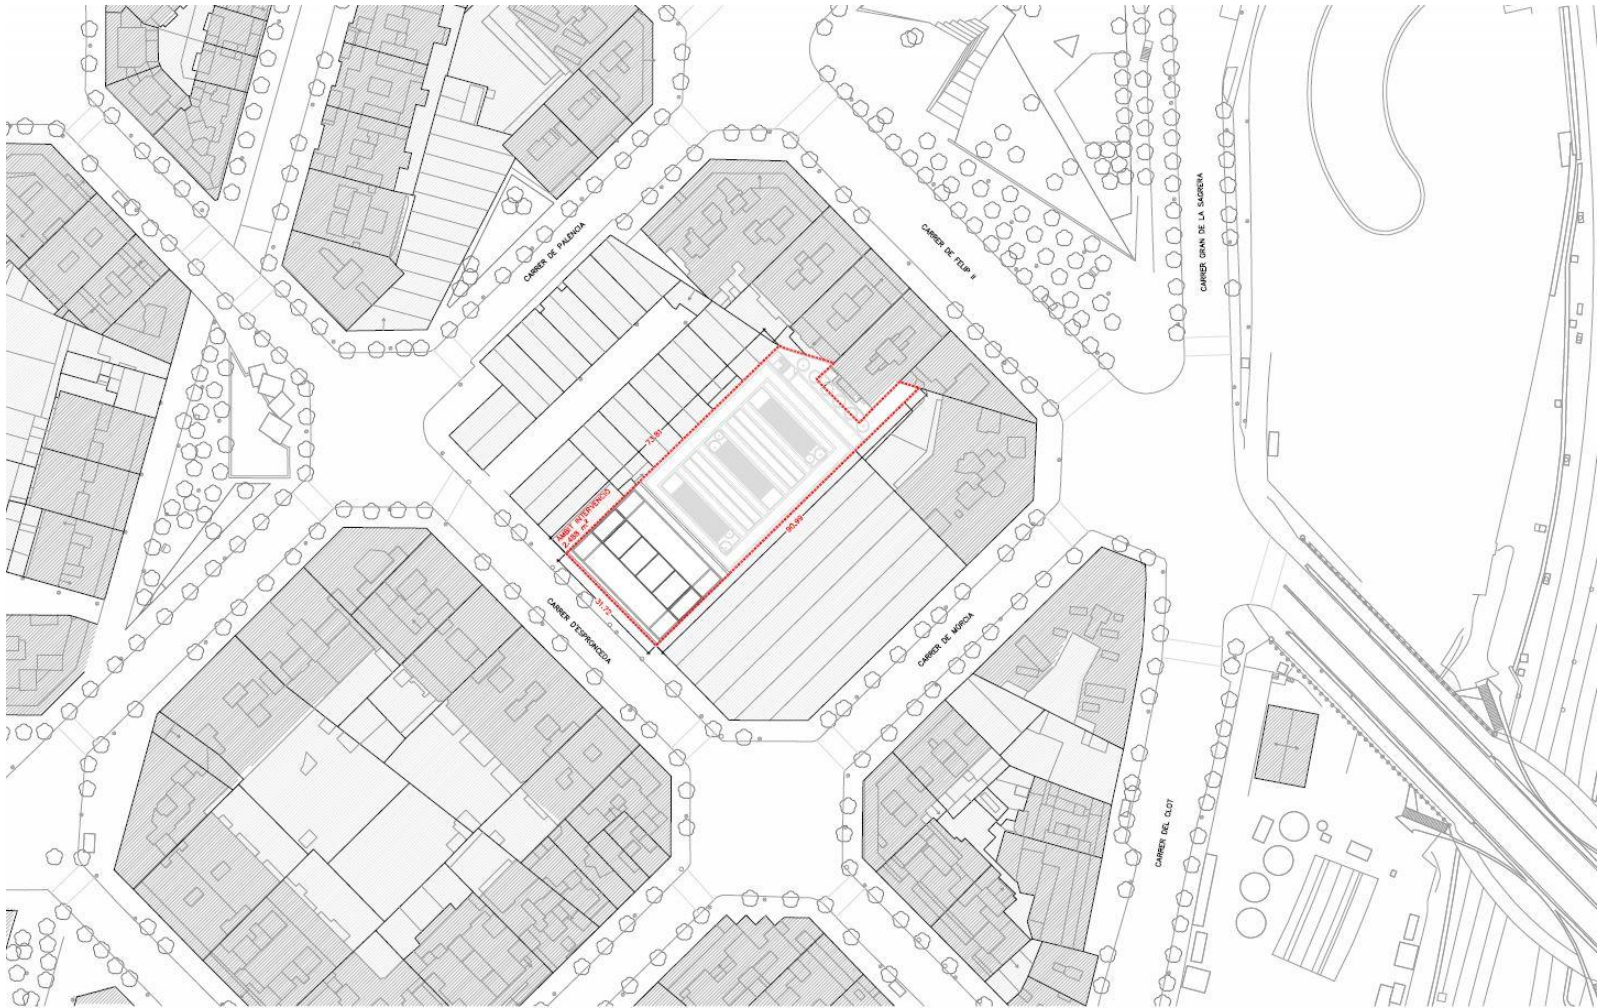

CEM Espronceda

Centre Esportiu Municipal al barri de Navas,
al Districte de Sant Andreu

4 d'Octubre de 2022

EMPLAÇAMENT

4 d'Octubre de 2022

PLANTA BAIXA

4 d'Octubre de 2022

SECCIÓ LONGITUDINAL

4 d'Octubre de 2022

PISTA POLIESPORTIVA

4 d'Octubre de 2022

PLANTA SOTERRANI

4 d'Octubre de 2022

PLANTA PRIMERA

4 d'Octubre de 2022

ALÇAT PATI POSTERIOR- NORD-EST

PLANTA SEGONA

PLANTA TERCERA

PLANTA QUARTA

PLANTA CINQUENA

4 d'Octubre de 2022

SALA DE GIMNÀSTICA

4 d'Octubre de 2022

SECCIÓ LONGITUDINAL

4 d'Octubre de 2022

ALÇAT CARRER ESPRONCEDA- SUD-OEST

SECCIÓ TRANSVERSAL. PISTA POLIDEPORTIVA

4 d'Octubre de 2022

SALA DE GIMNÀSTICA

barcelóbalanzóarquitectes conxita**balcells**associats

Ajuntament
de Barcelona