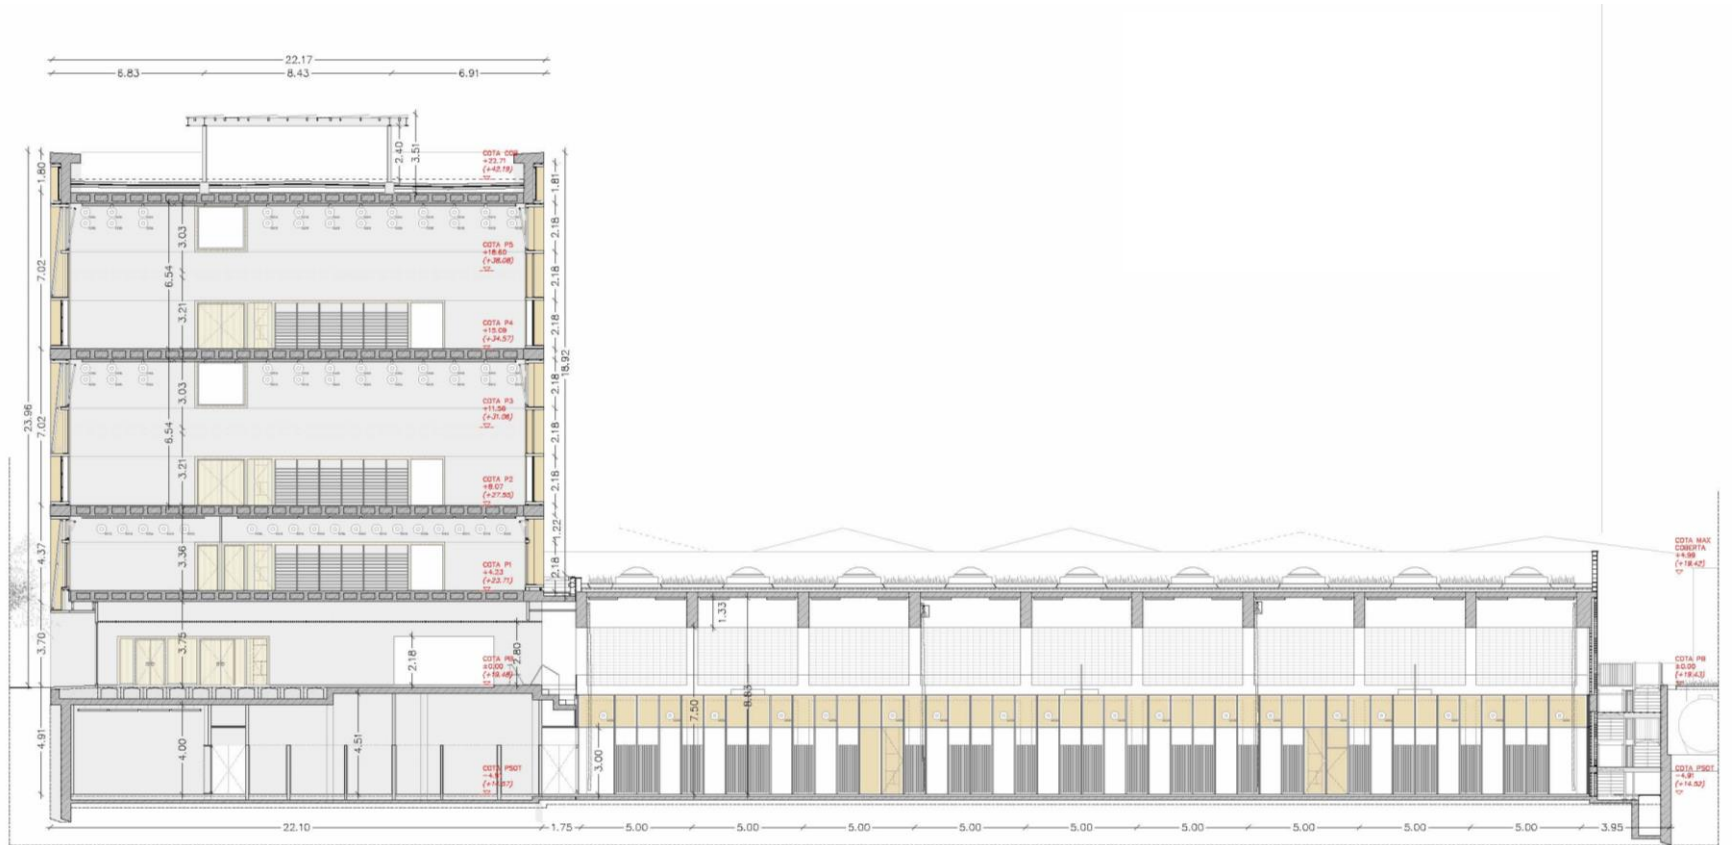

CEM Espronceda

Centre Esportiu Municipal al barri de Navas,
al Districte de Sant Andreu

4 d'Octubre de 2022

EMPLAÇAMENT

4 d'Octubre de 2022

PLANTA BAIXA

4 d'Octubre de 2022

SECCIÓ LONGITUDINAL

4 d'Octubre de 2022

PISTA POLIESPORTIVA

4 d'Octubre de 2022

PLANTA SOTERRANI

4 d'Octubre de 2022

PLANTA PRIMERA

4 d'Octubre de 2022

ALÇAT PATI POSTERIOR- NORD-EST

PLANTA SEGONA

PLANTA TERCERA

PLANTA QUARTA

PLANTA CINQUENA

4 d'Octubre de 2022

SALA DE GIMNÀSTICA

4 d'Octubre de 2022

SECCIÓ LONGITUDINAL

4 d'Octubre de 2022

ALÇAT CARRER ESPRONCEDA- SUD-OEST

SECCIÓ TRANSVERSAL. PISTA POLIDEPORTIVA

4 d'Octubre de 2022

SALA DE GIMNÀSTICA

barcelóbalanzóarquitectes conxita**balcells**associats

Ajuntament
de Barcelona