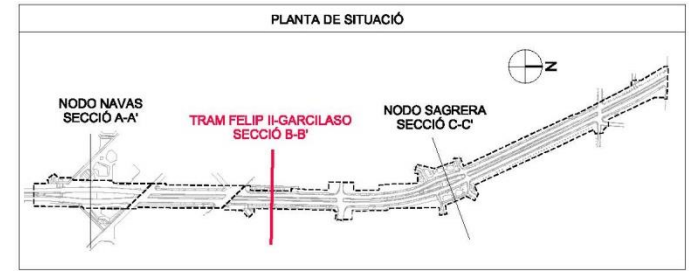

Sagrera

Metro L1 L5 L9

Rodales R3, R4

Autobusos urbans Tmb i interurbans

La transformació de la Meridiana.....Fases transformació

PROPOSTA DE PLANIFICACIÓ. Juliol 2022

REFORMA AV. MERIDIANA (NAVAS/ESTIVILL-FABRA I PUIG)

Ajuntament
de Barcelona

A detailed map of Barcelona, oriented vertically, showing the city's street grid and major thoroughfares. A specific tram route is highlighted in a dark grey color, starting from the bottom left and moving upwards through the city center. The route follows the path of the Avinguda Meridiana, passing through the areas of Plaça de Catalunya and Plaça de Gaudí.