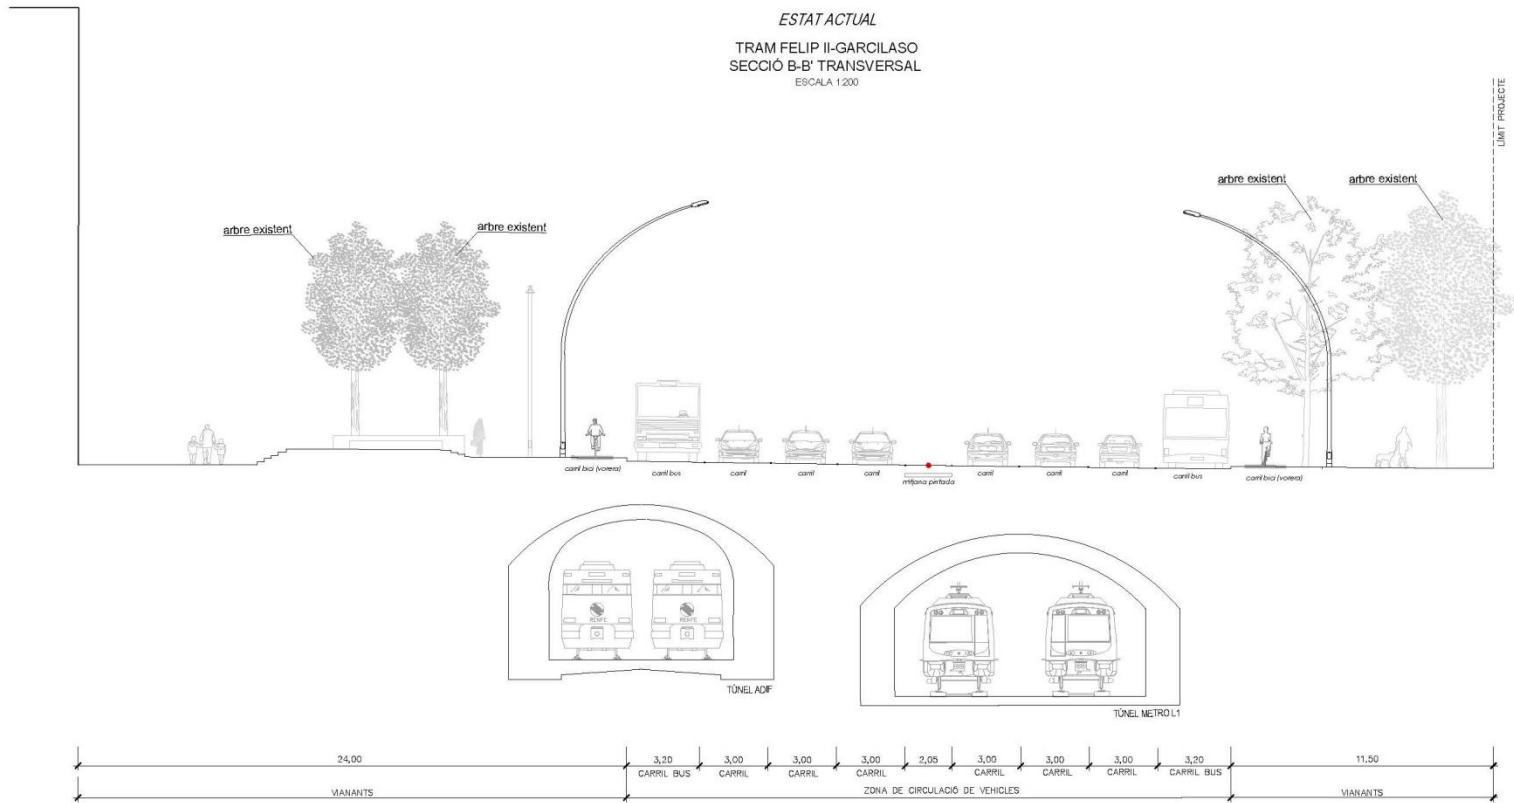

Sagrera

Metro L1 L5 L9

Rodales R3, R4

Autobusos urbans Tmb i interurbans

La transformació de la Meridiana.....Fases transformació

PROPOSTA DE PLANIFICACIÓ. Juliol 2022

REFORMA AV. MERIDIANA (NAVAS/ESTIVILL-FABRA I PUIG)

Ajuntament
de Barcelona

A detailed map of Barcelona, oriented vertically, showing the city's street grid and major thoroughfares. A specific tram route is highlighted in a dark grey color, starting from the bottom left and moving upwards through the city center. The route follows the path of the Avinguda Meridiana, passing through the areas of Plaça de Catalunya and Plaça de Gaudí.

Transformació de l'Avinguda Meridiana

Sessió informativa sobre el tram entre Felip II i Fabra i Puig

Juliol de 2022