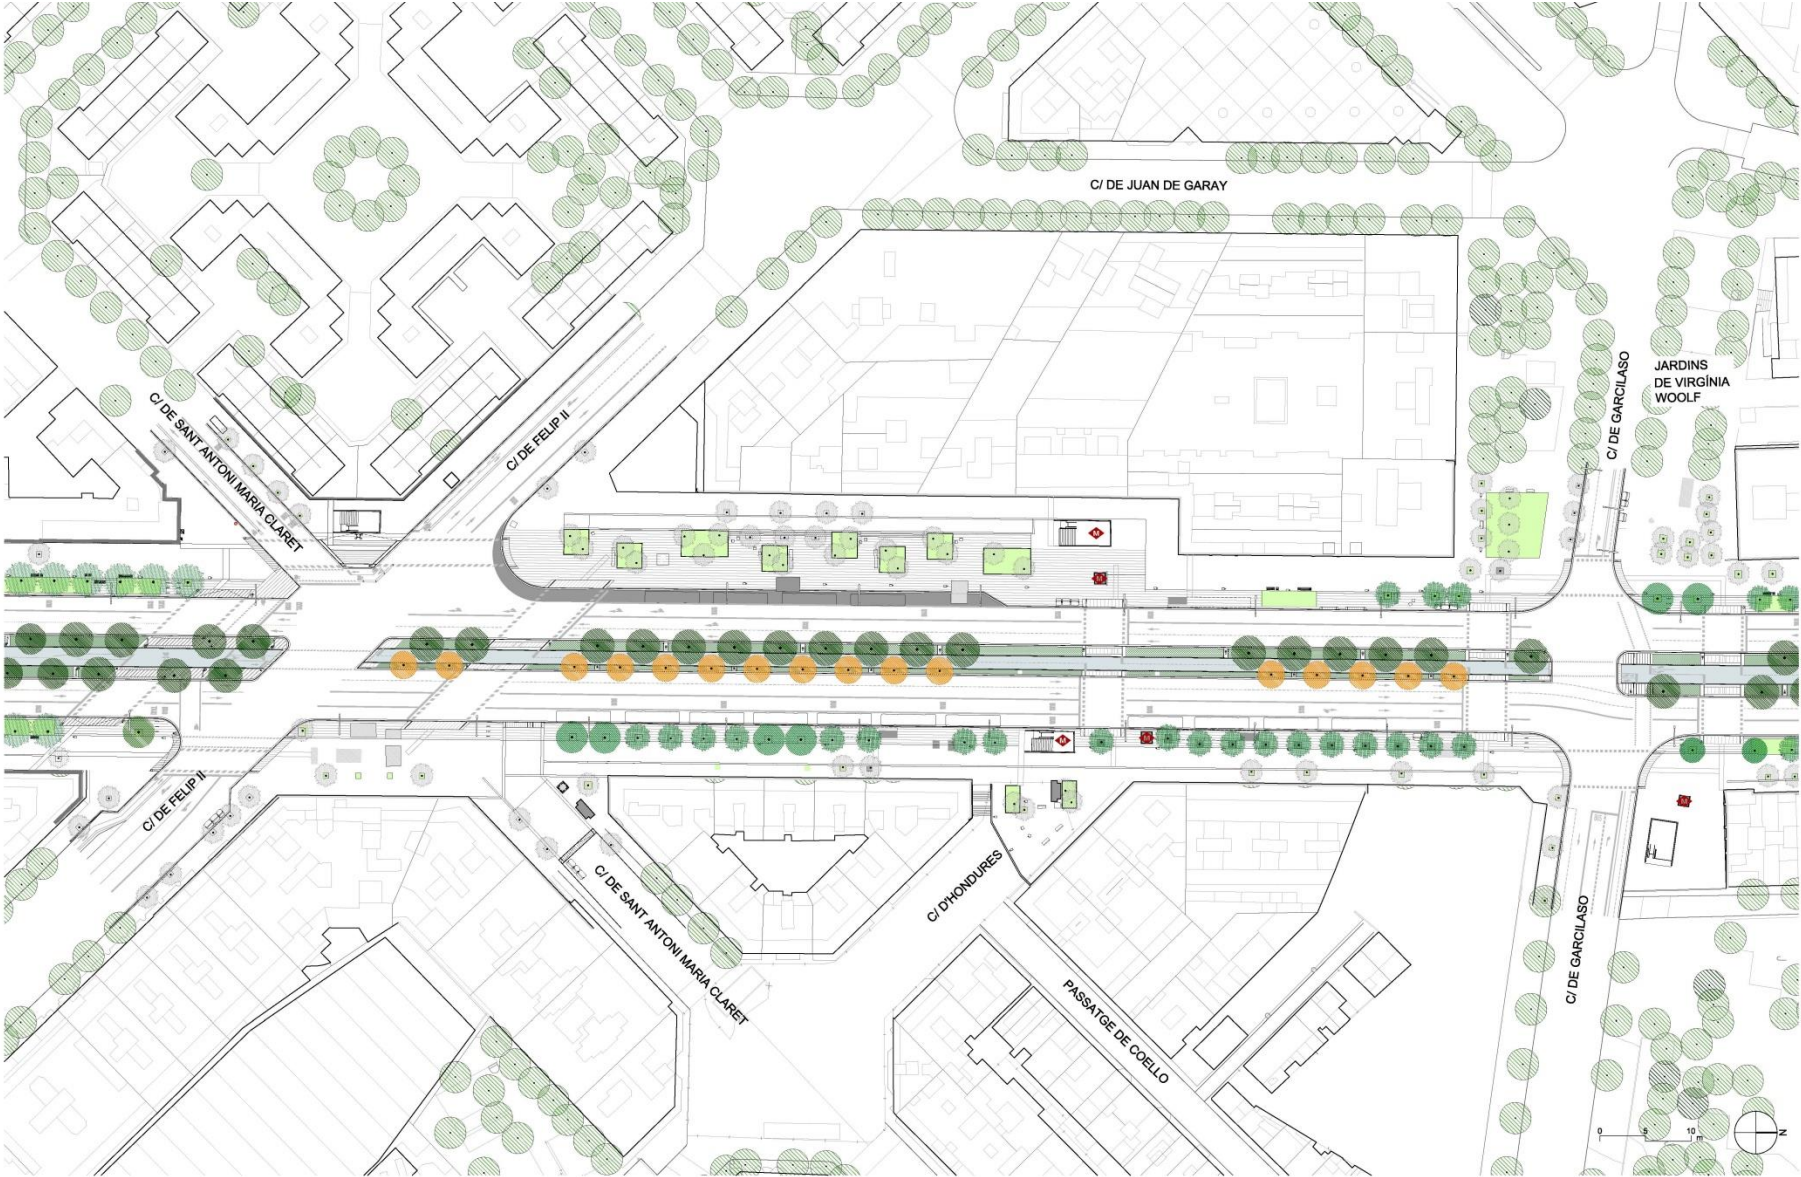

Sagrera

Metro L1 L5 L9

Rodales R3, R4

Autobusos urbans Tmb i interurbans

La transformació de la Meridiana.....Fases transformació

PROPOSTA DE PLANIFICACIÓ. Juliol 2022

REFORMA AV. MERIDIANA (NAVAS/ESTIVILL-FABRA I PUIG)

Ajuntament
de Barcelona

A detailed map of Barcelona, oriented vertically, showing the city's street grid and major thoroughfares. A specific tram route is highlighted in a dark grey color, starting from the bottom left and moving upwards through the city center. The route follows the path of the Avinguda Meridiana, passing through the areas of Plaça de Catalunya and Plaça de Gaudí.

Transformació de l'Avinguda Meridiana

Sessió informativa sobre el tram entre Felip II i Fabra i Puig

Juliol de 2022