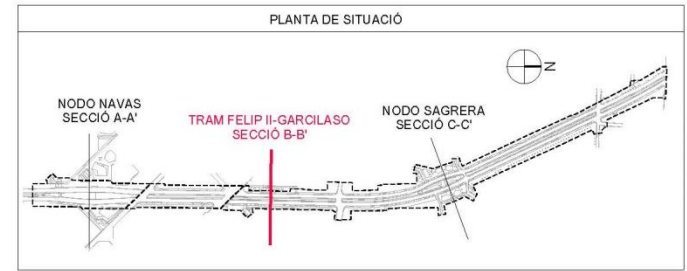

Sagrera

Metro L1 L5 L9

Rodales R3, R4

Autobusos urbans Tmb i interurbans

La transformació de la Meridiana.....Fases transformació

PROPOSTA DE PLANIFICACIÓ. Juliol 2022

REFORMA AV. MERIDIANA (NAVAS/ESTIVILL-FABRA I PUIG)

Ajuntament
de Barcelona

A detailed map of Barcelona, oriented vertically, showing the city's street grid and major thoroughfares. A specific tram route is highlighted in a dark grey color, starting from the bottom left and moving upwards through the city center. The route follows the path of the Avinguda Meridiana, passing through the areas of Plaça de Catalunya and Plaça de Gaudí.