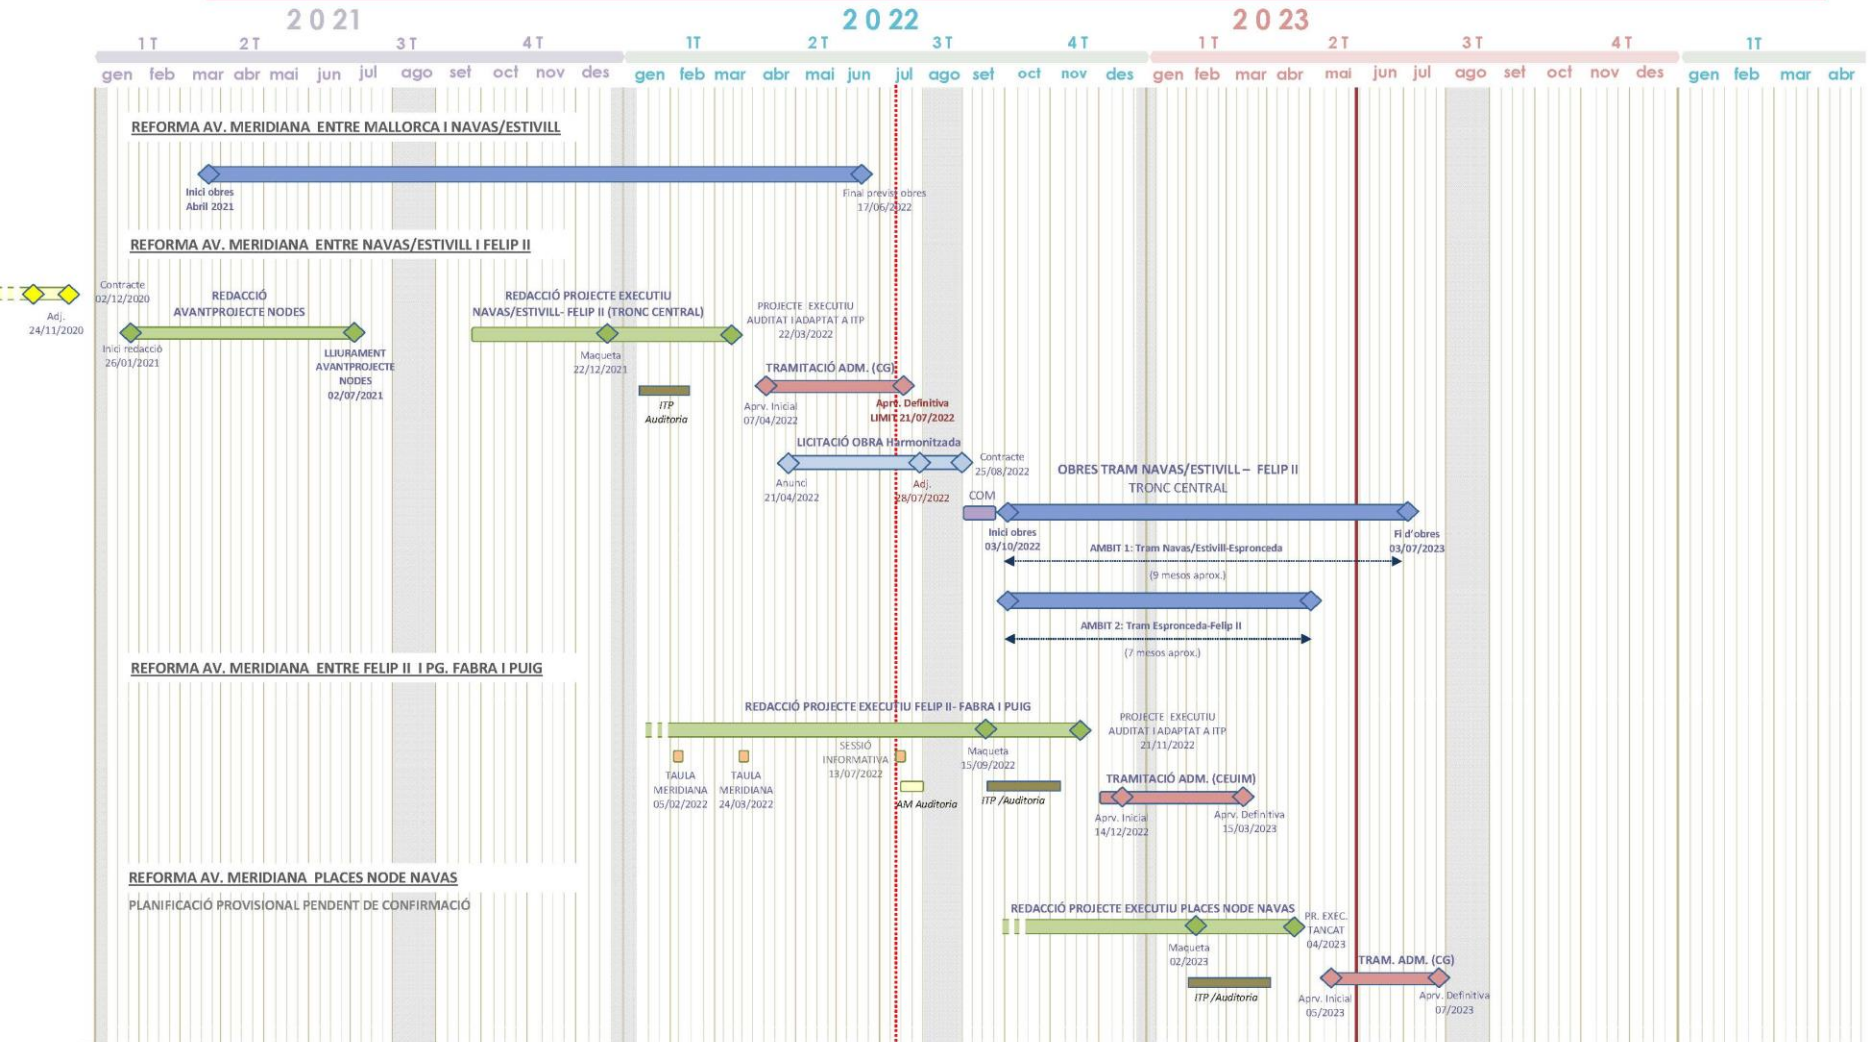

Sagrera

Metro L1 L5 L9

Rodales R3, R4

Autobusos urbans Tmb i interurbans

La transformació de la Meridiana.....Fases transformació

PROPOSTA DE PLANIFICACIÓ. Juliol 2022

REFORMA AV. MERIDIANA (NAVAS/ESTIVILL-FABRA I PUIG)

Ajuntament
de Barcelona

A detailed map of Barcelona, oriented vertically, showing the city's street grid and major thoroughfares. A specific tram route is highlighted in a dark grey color, starting from the bottom left and moving upwards through the city center. The route follows the path of the Avinguda Meridiana, passing through the areas of Plaça de Catalunya and Plaça de Gaudí.

Transformació de l'Avinguda Meridiana

Sessió informativa sobre el tram entre Felip II i Fabra i Puig

Juliol de 2022