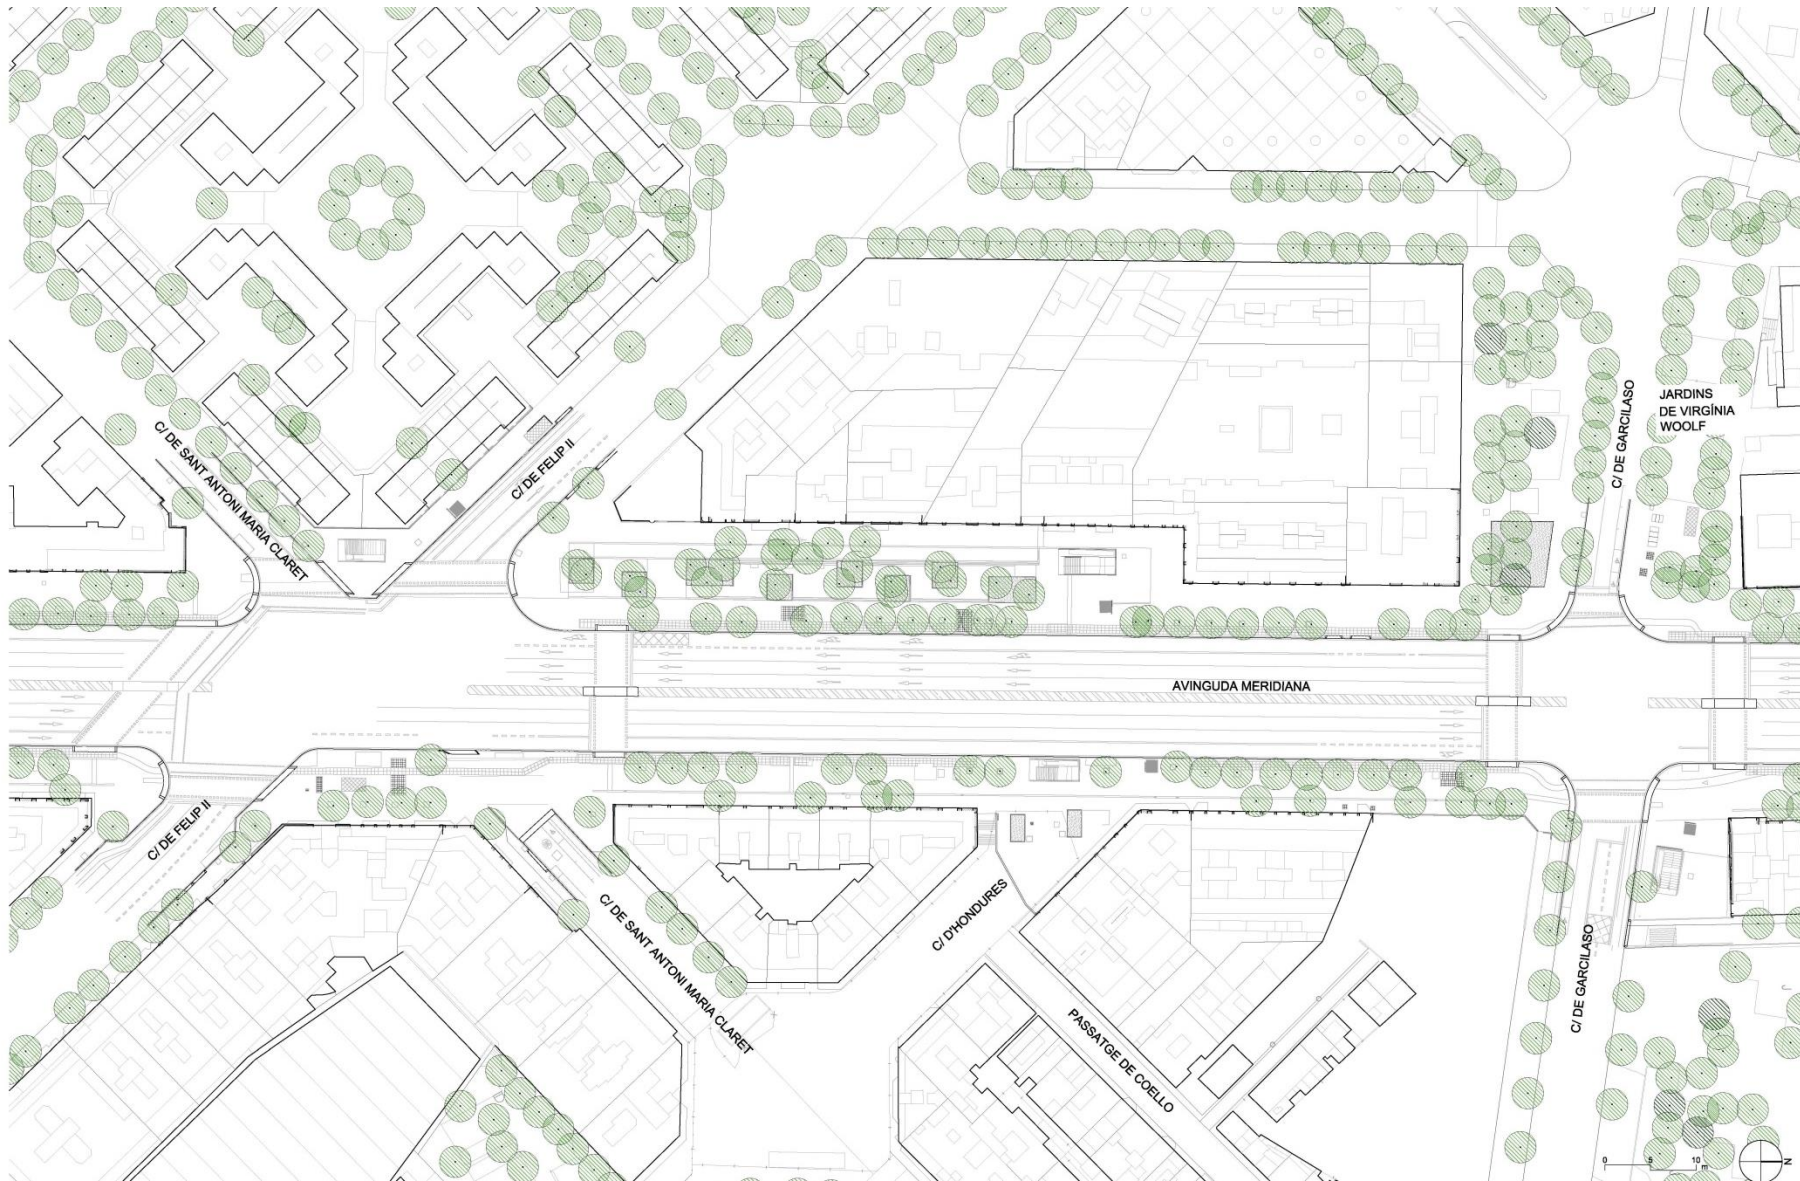

Sagrera

Metro L1 L5 L9

Rodales R3, R4

Autobusos urbans Tmb i interurbans

La transformació de la Meridiana.....Fases transformació

PROPOSTA DE PLANIFICACIÓ. Juliol 2022

REFORMA AV. MERIDIANA (NAVAS/ESTIVILL-FABRA I PUIG)

Ajuntament
de Barcelona

A detailed map of Barcelona, oriented vertically, showing the city's street grid and major thoroughfares. A specific tram route is highlighted in a dark grey color, starting from the bottom left and moving upwards through the city center. The route follows the path of the Avinguda Meridiana, passing through the areas of Plaça de Catalunya and Plaça de Gaudí.

Transformació de l'Avinguda Meridiana

Sessió informativa sobre el tram entre Felip II i Fabra i Puig

Juliol de 2022