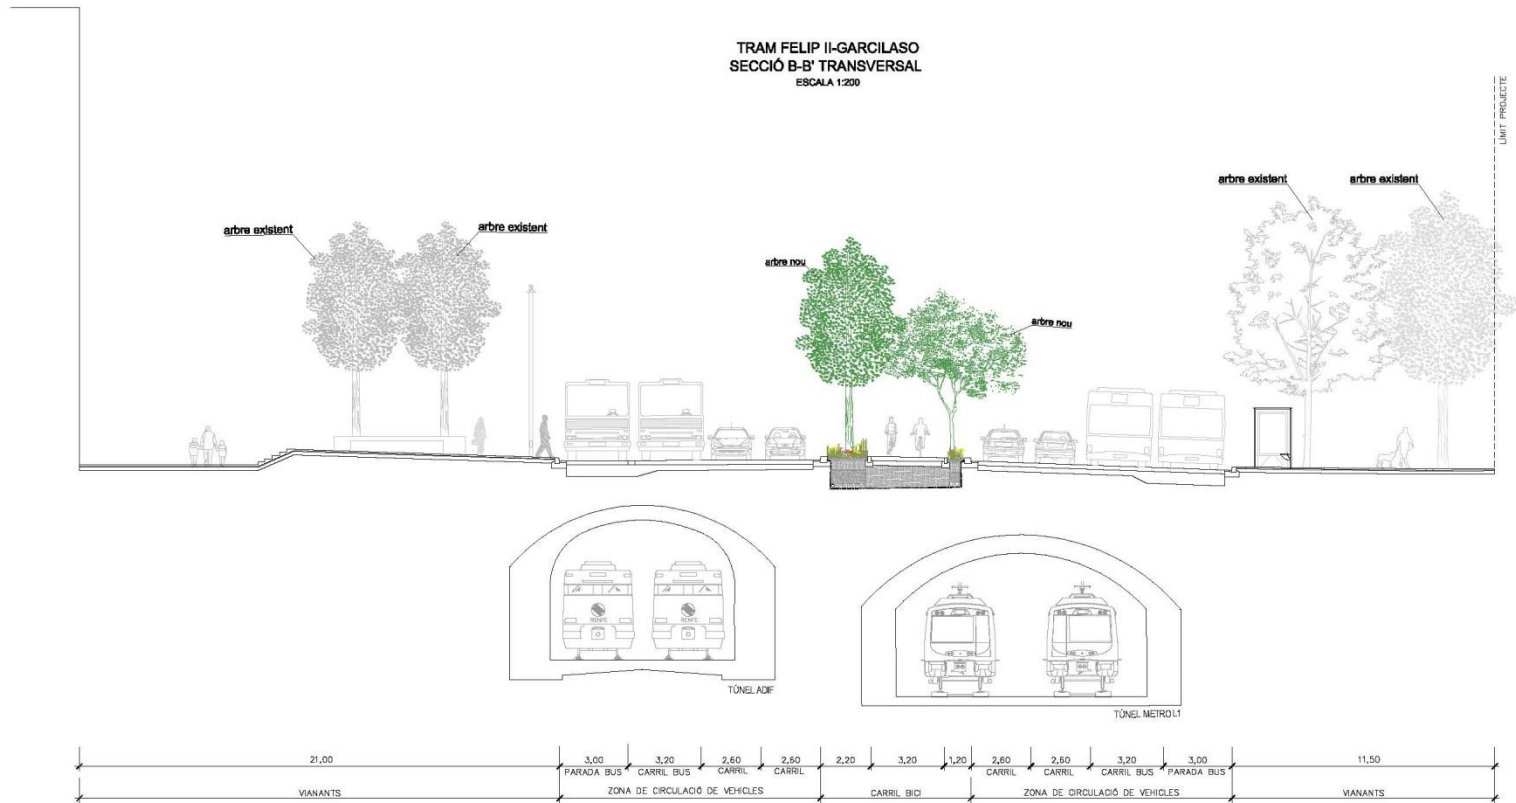

Sagrera

Metro L1 L5 L9

Rodales R3, R4

Autobusos urbans Tmb i interurbans

La transformació de la Meridiana.....Fases transformació

PROPOSTA DE PLANIFICACIÓ. Juliol 2022

REFORMA AV. MERIDIANA (NAVAS/ESTIVILL-FABRA I PUIG)

Ajuntament
de Barcelona

A detailed map of Barcelona, oriented vertically, showing the city's street grid and major thoroughfares. A specific tram route is highlighted in a dark grey color, starting from the bottom left and moving upwards through the city center. The route follows the path of the Avinguda Meridiana, passing through the areas of Plaça de Catalunya and Plaça de Gaudí.

Transformació de l'Avinguda Meridiana

Sessió informativa sobre el tram entre Felip II i Fabra i Puig

Juliol de 2022