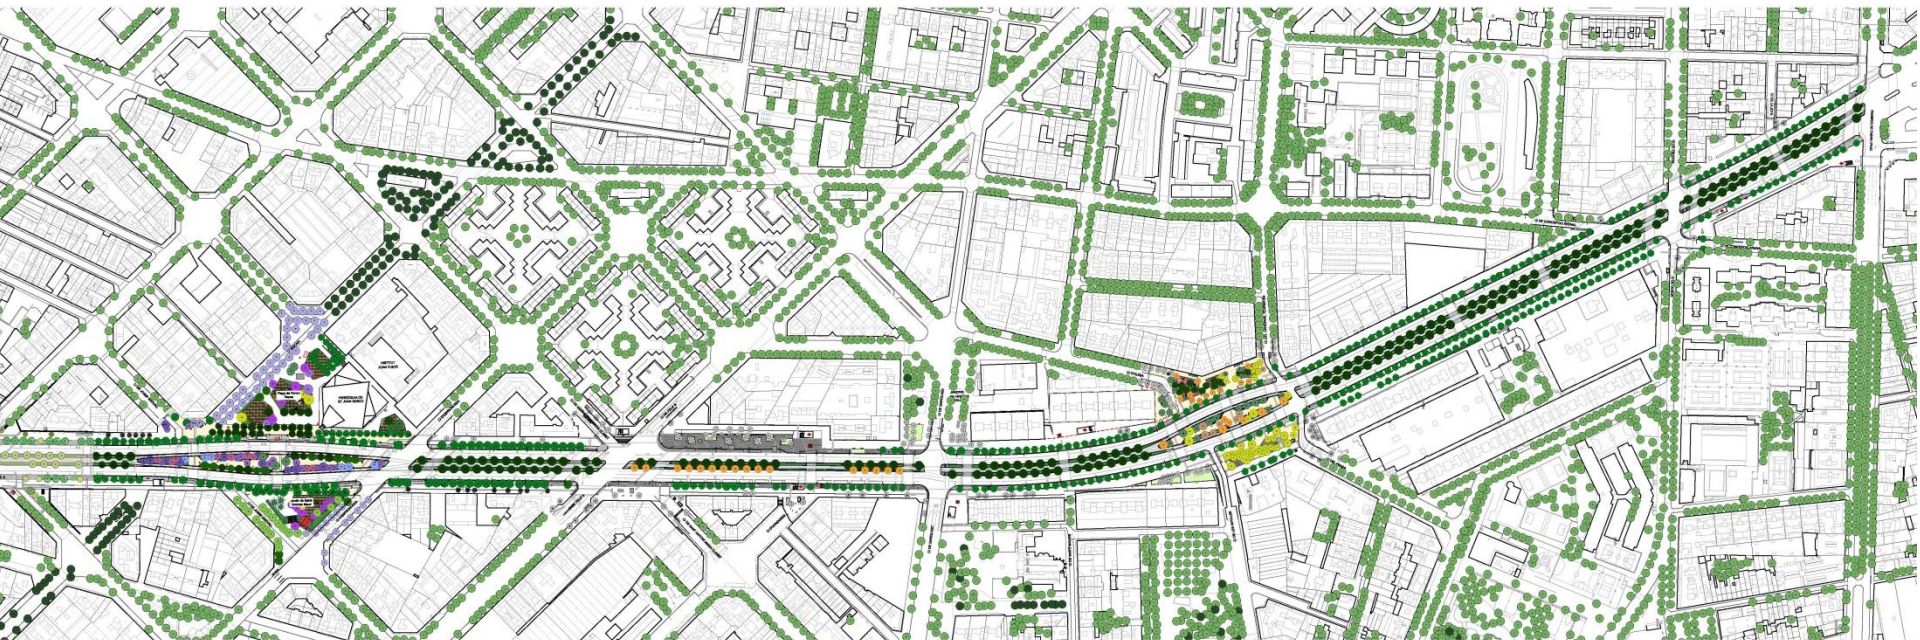

Sagrera

Metro L1 L5 L9

Rodales R3, R4

Autobusos urbans Tmb i interurbans

La transformació de la Meridiana.....Fases transformació

PROPOSTA DE PLANIFICACIÓ. Juliol 2022

REFORMA AV. MERIDIANA (NAVAS/ESTIVILL-FABRA I PUIG)

Ajuntament
de Barcelona

A detailed map of Barcelona, oriented vertically, showing the city's street grid and major thoroughfares. A specific tram route is highlighted in a dark grey color, starting from the bottom left and moving upwards through the city center. The route follows the path of the Avinguda Meridiana, passing through the areas of Plaça de Catalunya and Plaça de Gaudí.

Transformació de l'Avinguda Meridiana

Sessió informativa sobre el tram entre Felip II i Fabra i Puig

Juliol de 2022