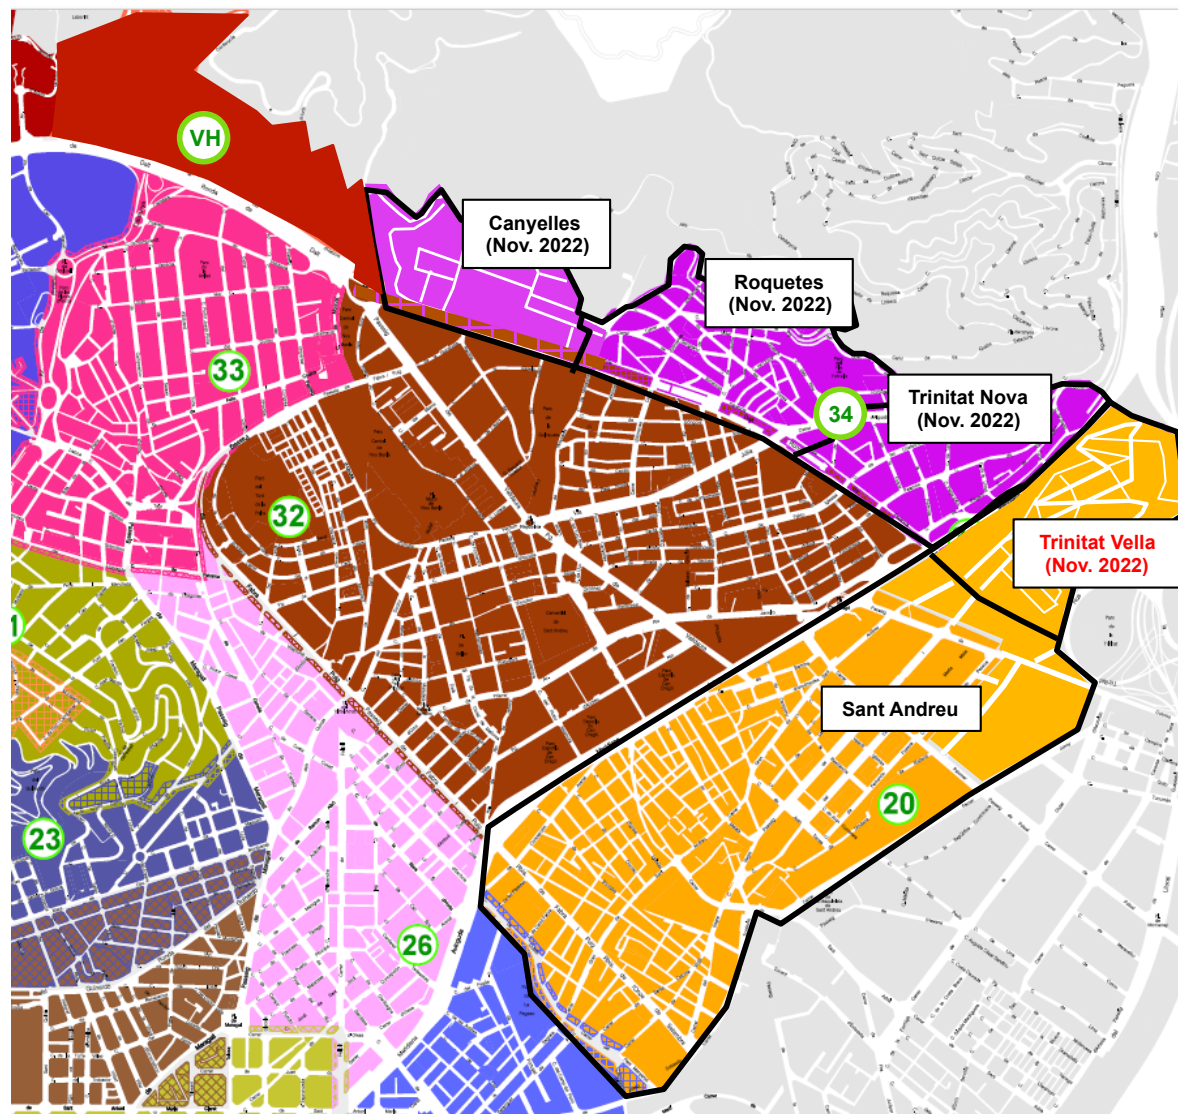

Ampliació AREA 2022: Trinitat Vella

2 juny 2022

Situació actual

El barri de Trinitat Vella actualment no està regulat.

El barri limita amb:

- Nord: Vallbona (a regular a partir de 2023)
- Est: Riu Besòs
- Sud: Sant Andreu (Zona 20) i Baró de Viver (a regular a partir de 2023)
- Oest: Trinitat Nova (Zona 34 – novembre 2022)

B:SM Barcelona de Serveis Municipals

Opció 1: Zona 34

Opció 2: Zona 20

Regulació Trinitat Vella

La regulació de l'estacionament té com a objectius:

- Prioritzar l'estacionament per als residents al barri (Àrea Verda).
- Garantir la rotació als voltants dels eixos comercials (Àrea Blava).
- Millorar el control i la gestió de les places de Càrrega i Descàrrega a l'integrar-se dins del sistema DUM.
- Millorar la seguretat dels passos de vianants i guais al millorar la visibilitat.
- Millorar la qualitat de les voreres a l'incrementar-se l'oferta de places per a motos en calçada.
- Reduir la indisciplina al haver-hi major control durant les hores de regulació (amb caràcter general dill.-div. de 8:00 a 20:00).
- Evitar els estacionaments de llarga durada per part de residents en altres zones de la ciutat.
- Limitar el número de viatges que es generen en vehicle privat per part de persones residents en altres barris o des de fora la ciutat.
- Eliminar l'efecte Park & Ride.
- Evitar l'ús de l'estacionament a l'espai públic per part d'algunes empreses (tallers, autoescoles, lloguer de vehicles...).
- Detectar i retirar els vehicles abandonats a l'espai públic.
- Ordenar i millorar la qualitat de l'espai públic.