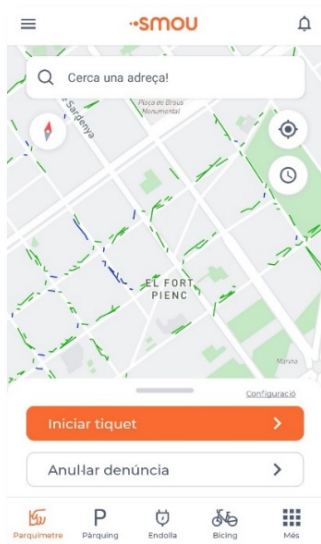

Obtenció tiquets Rotació - smou