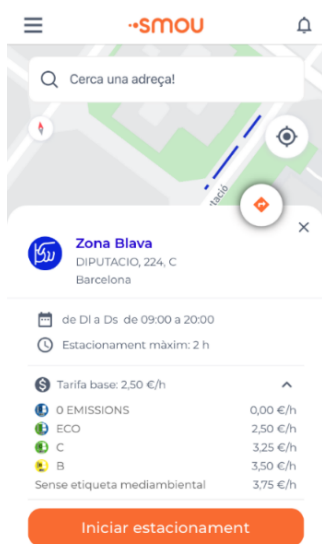

Obtenció tiquets Rotació - smou