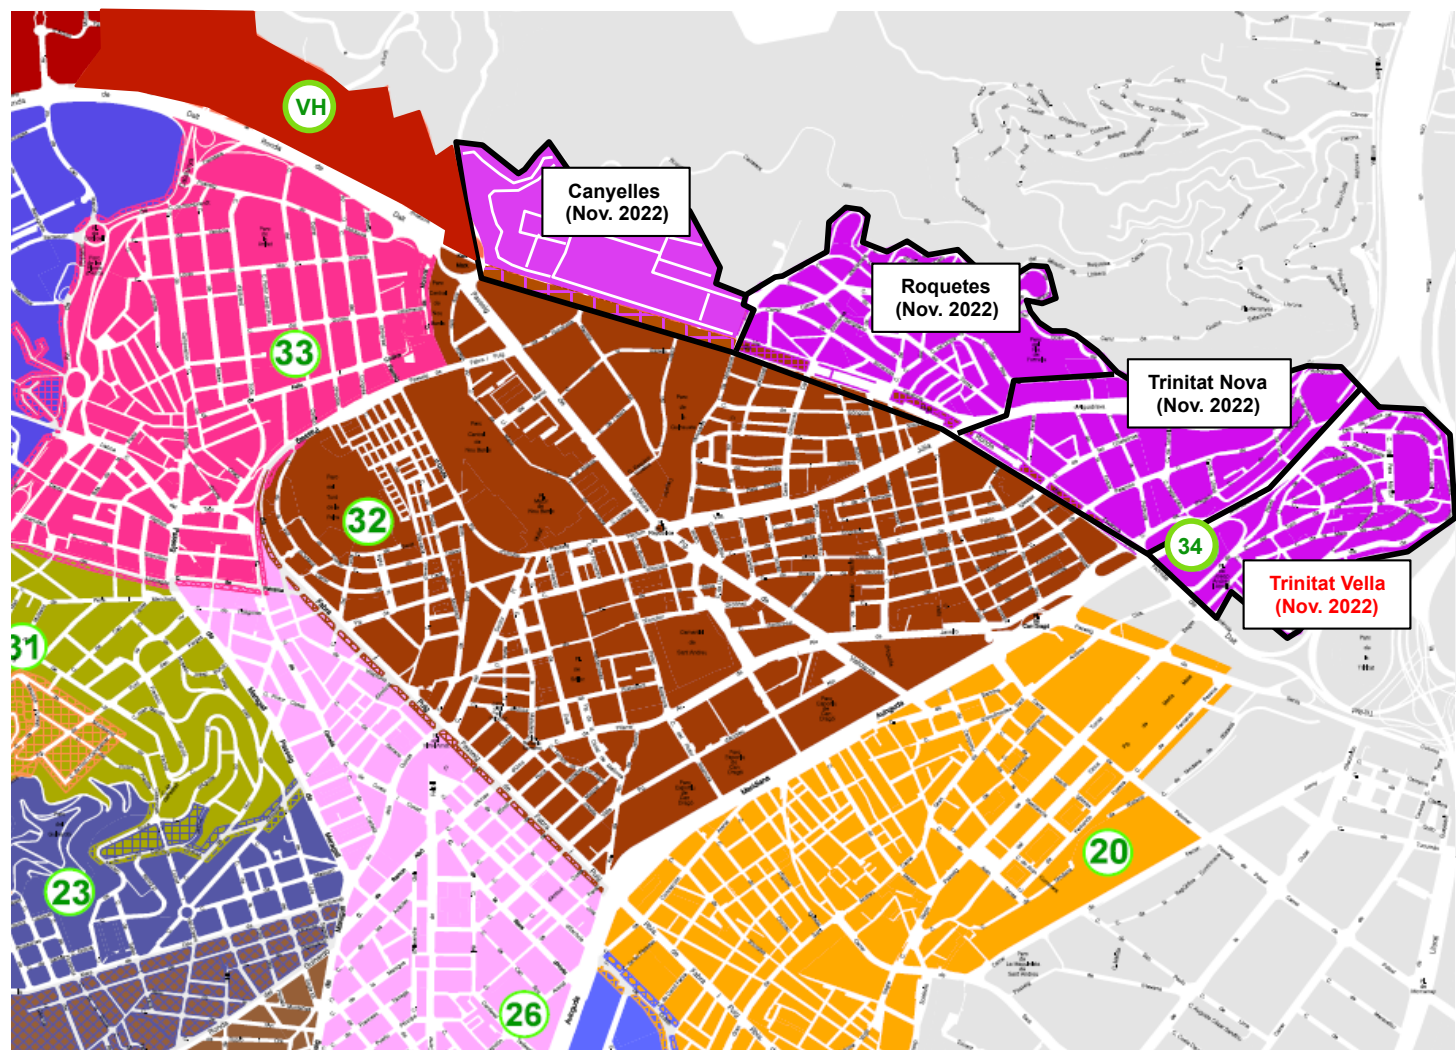

Ampliació AREA 2022: Trinitat Vella

2 juny 2022

Situació actual

El barri de Trinitat Vella actualment no està regulat.

El barri limita amb:

- Nord: Vallbona (a regular a partir de 2023)
- Est: Riu Besòs
- Sud: Sant Andreu (Zona 20) i Baró de Viver (a regular a partir de 2023)
- Oest: Trinitat Nova (Zona 34 – novembre 2022)

B:SM Barcelona de Serveis Municipals

Opció 1: Zona 34

Opció 2: Zona 20

Regulació Trinitat Vella

La regulació de l'estacionament té com a objectius:

- Prioritzar l'estacionament per als residents al barri (Àrea Verda).
- Garantir la rotació als voltants dels eixos comercials (Àrea Blava).
- Millorar el control i la gestió de les places de Càrrega i Descàrrega a l'integrar-se dins del sistema DUM.
- Millorar la seguretat dels passos de vianants i guais al millorar la visibilitat.
- Millorar la qualitat de les voreres a l'incrementar-se l'oferta de places per a motos en calçada.
- Reduir la indisciplina al haver-hi major control durant les hores de regulació (amb caràcter general dill.-div. de 8:00 a 20:00).
- Evitar els estacionaments de llarga durada per part de residents en altres zones de la ciutat.
- Limitar el número de viatges que es generen en vehicle privat per part de persones residents en altres barris o des de fora la ciutat.
- Eliminar l'efecte Park & Ride.
- Evitar l'ús de l'estacionament a l'espai públic per part d'algunes empreses (tallers, autoescoles, lloguer de vehicles...).
- Detectar i retirar els vehicles abandonats a l'espai públic.
- Ordenar i millorar la qualitat de l'espai públic.