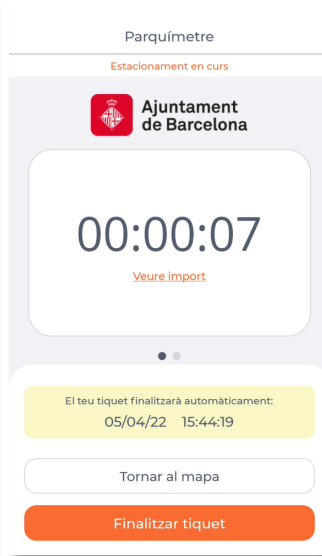

Obtenció tiquets Rotació - smou