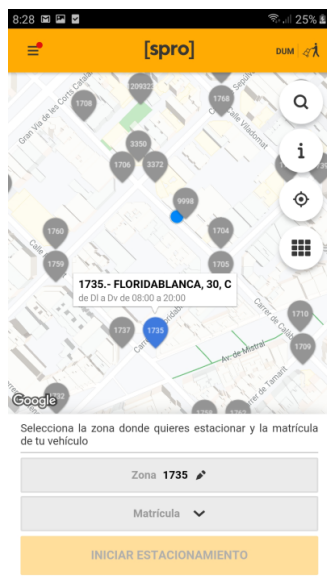

Obtenció tiquets areaDUM - **SPRO**