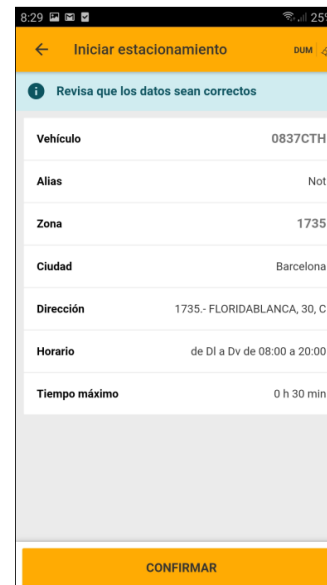

Obtenció tiquets areaDUM - **SPRO**