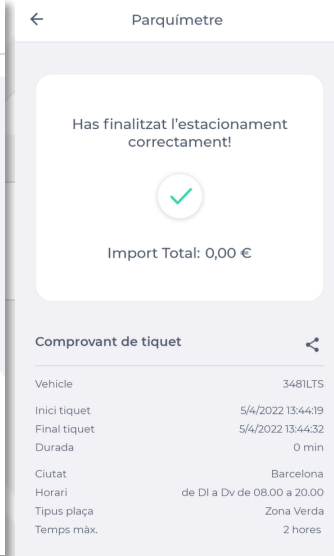

Comprar tiquet

Mitjançant aquest botó l'usuari pot procedir a comprar un tiquet per a l'estacionament.

Escollir dates

Mitjançant aquestes quatre opcions predefinides l'usuari pot seleccionar la data final de validesa del tiquet de forma ràpida. Tot i que pot seleccionar la data final que vulgui seleccionant-la directament sobre el calendari.

Selecció de dates

Mitjançant aquest botó l'usuari pot confirmar la selecció de les dates i procedir al resum del pagament.

També es pot pagar sense targeta resident al parquímetre

Obtenció tiquets Rotació - smou