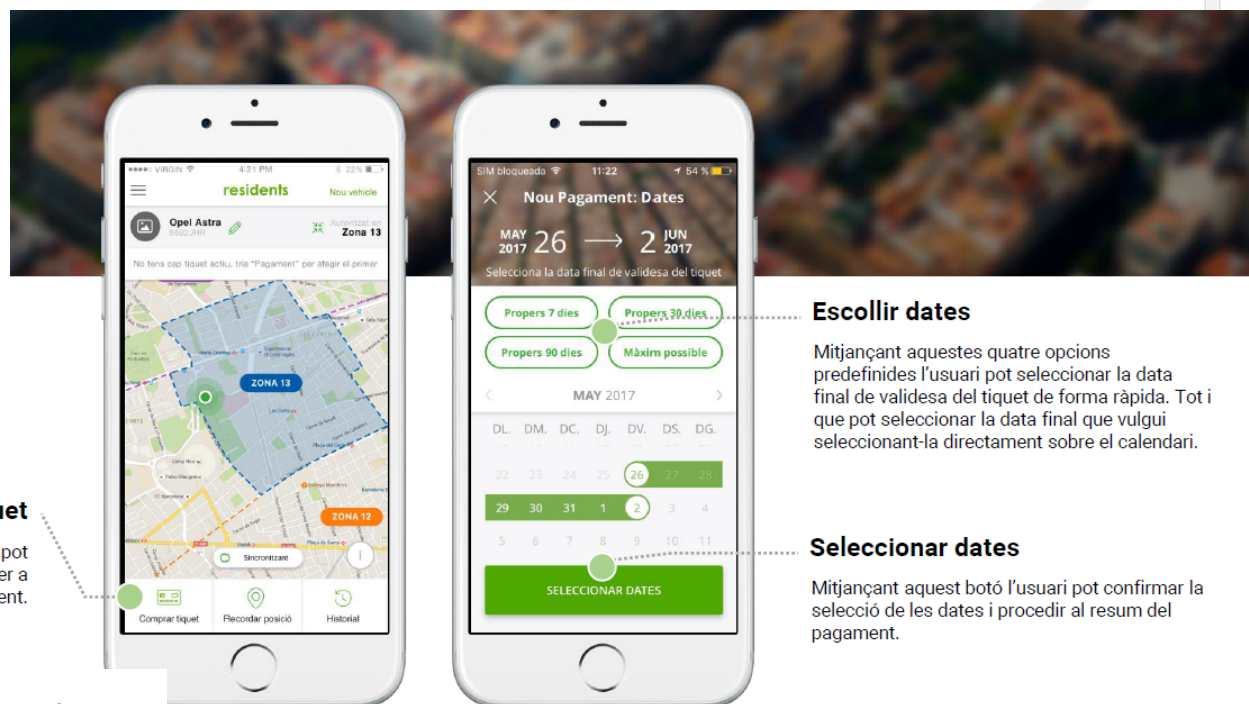

Obtenció dels tiquets Residents – app Onaparc ar resident

- Es poden obtenir tiquets digitals des d'un dia i, com a màxim, fins a final d'any.
- No es necessari utilitzar el parquímetre ni col·locar cap tiquet de paper al vehicles
- Es pot comprovar l'estacionament al moment.
- Tarifa resident = 0,2 cèntims/dia

Comprar tiquet

Mitjançant aquest botó l'usuari pot procedir a comprar un tiquet per a l'estacionament.

Escollir dates

Mitjançant aquestes quatre opcions predefinides l'usuari pot seleccionar la data final de validesa del tiquet de forma ràpida. Tot i que pot seleccionar la data final que vulgui seleccionant-la directament sobre el calendari.

Selecció de dates

Mitjançant aquest botó l'usuari pot confirmar la selecció de les dates i procedir al resum del pagament.

També es pot pagar sense targeta resident al parquímetre