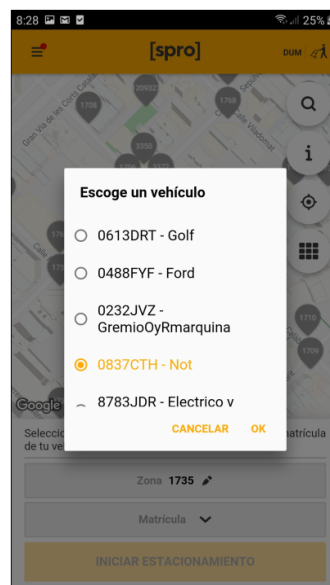

Obtenció tiquets areaDUM - **SPRO**