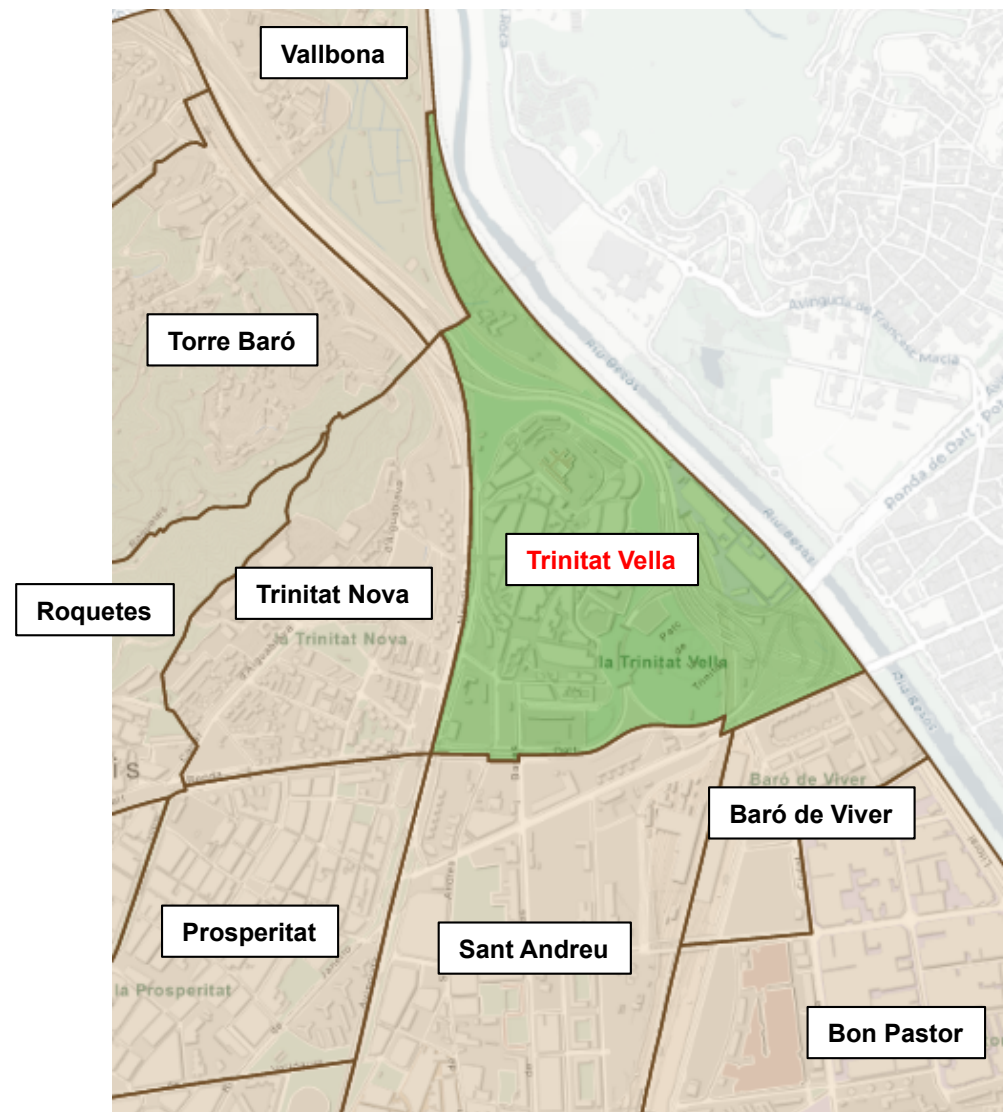

Ampliació AREA 2022: Trinitat Vella

2 juny 2022

Situació actual

El barri de Trinitat Vella actualment no està regulat.

El barri limita amb:

- Nord: Vallbona (a regular a partir de 2023)
- Est: Riu Besòs
- Sud: Sant Andreu (Zona 20) i Baró de Viver (a regular a partir de 2023)
- Oest: Trinitat Nova (Zona 34 – novembre 2022)