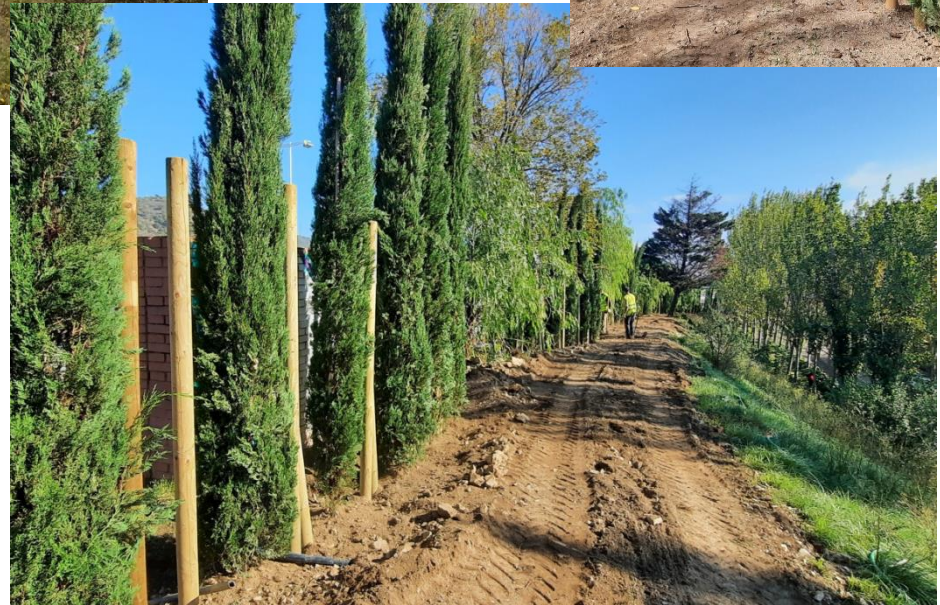

PLANTACIÓ ARBRAT