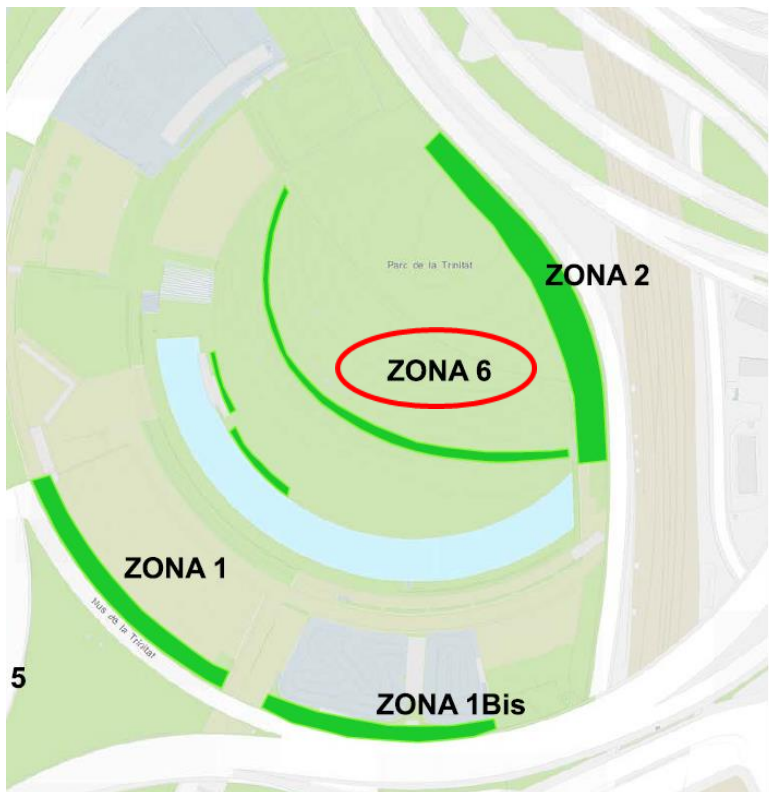

PLANTACIÓ ARBRAT

ZONA 1Bis

PLANTACIÓ ARBRAT

- Plantació de 90 unitats de *Casuarina cunninghamiana*

ZONA 2

- Pi australià
- Resistent a la sequera
- Resistent a sòls pobres
- Efecte pantalla tot l'any.
- Fulla persistent

PLANTACIÓ ARBRAT

- Plantació de 160 unitats de *Cupressus sempervirens var. Stricta* al llarg del mur

- Xiprer
- Autòcton
- Fulla persistent
- Port columnar

ZONA 4

PLANTACIÓ ARBRAT

- Plantació de 15 *Schinus molle* al final del jardí amb la C-58 i C-17.

PLANTACIÓ ARBRAT

ZONA 5

PLANTACIÓ ARBRAT

- Plantació de 21 unitats de *Populus nigra* var. 'Italica'

ZONA 6

- Completar alineació
- Estètic

PLANTACIÓ ARBRAT

ZONA 7

- Plantació de 11 unitats de *Cupressus sempervirens* per completar l'alineació