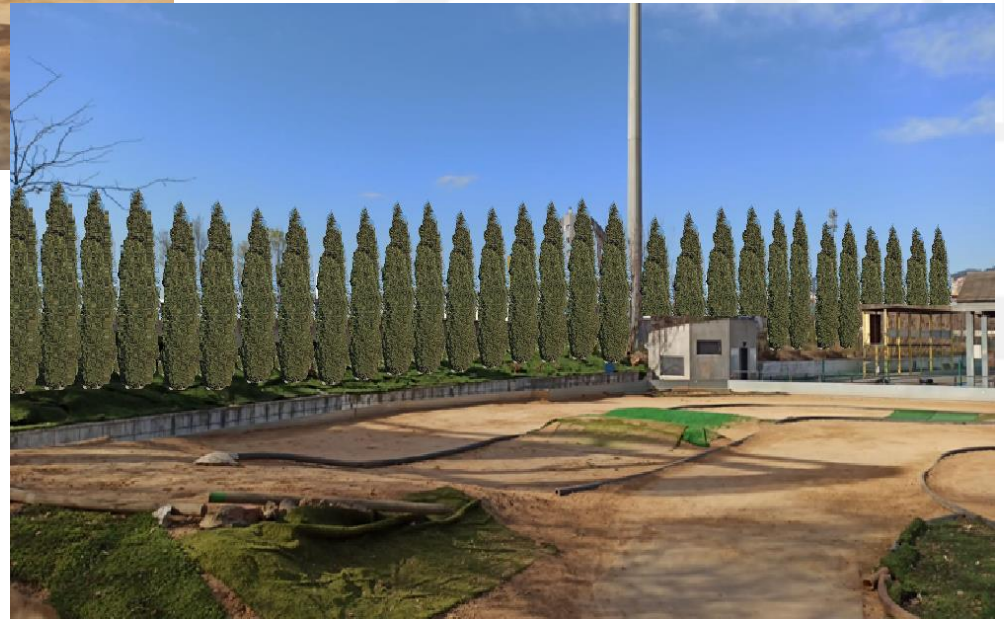

PLANTACIÓ ARBRAT

ZONA 1Bis