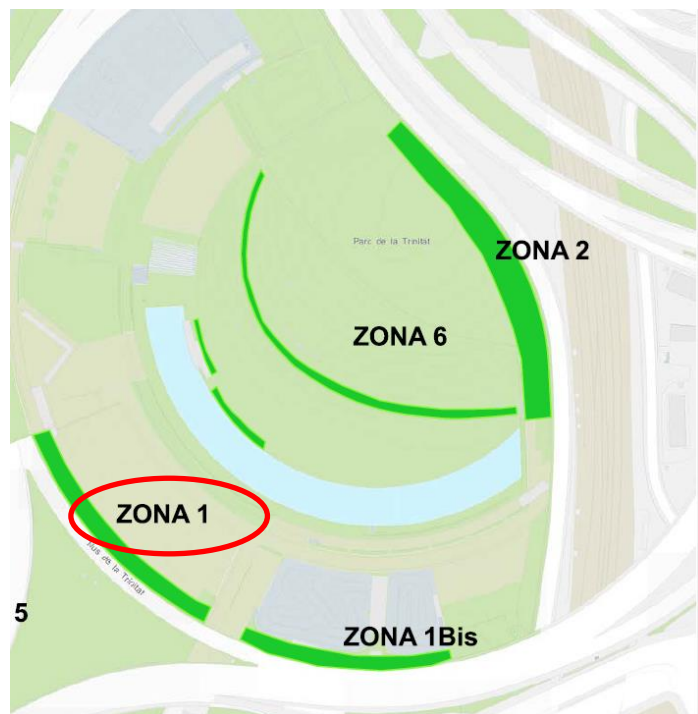

QUÈ FEM?

- **Arrabassament de 82 arbres**
- **Condicionament del terreny**
- **Adaptació de la xarxa de reg**
- **Plantació de 738 nous arbres**

CRITERIS SELECCIÓ DE L'ARBRAT

- Resistents a la sequera
- Resistents a la contaminació
- Creixement ràpid o moderat
- Port columnar o ovoïdal
- Fulla perenne

ZONA 1

- Xiprer
- Autòcton
- Fulla persistent
- Port columnar

PLANTACIÓ ARBRAT

ZONA 1

PLANTACIÓ ARBRAT

- Plantació de 150 unitats de *Cupressus sempervirens* var. *Stricta*

ZONA 1Bis

- Xiprer
- Autòcton
- Fulla persistent
- Port columnar