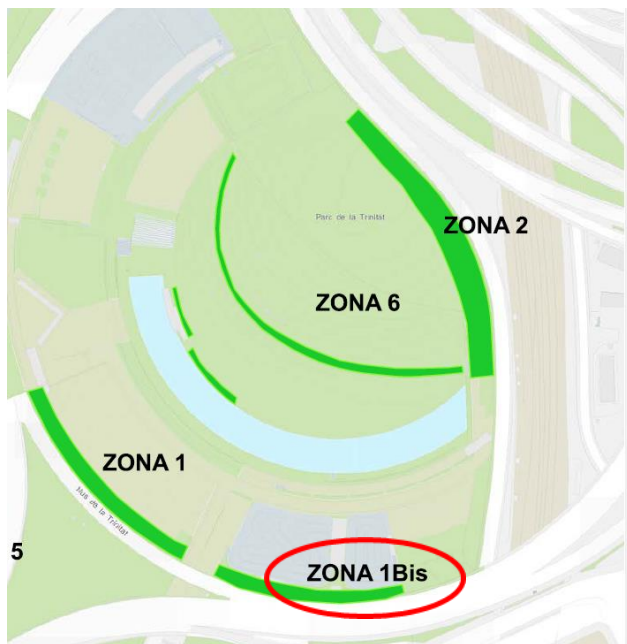

ZONA 1

- Xiprer
- Autòcton
- Fulla persistent
- Port columnar

PLANTACIÓ ARBRAT

ZONA 1

PLANTACIÓ ARBRAT

- Plantació de 150 unitats de *Cupressus sempervirens* var. *Stricta*

ZONA 1Bis

- Xiprer
- Autòcton
- Fulla persistent
- Port columnar

PLANTACIÓ ARBRAT

ZONA 1Bis

PLANTACIÓ ARBRAT

- Plantació de 90 unitats de *Casuarina cunninghamiana*

ZONA 2

- Pi australià
- Resistent a la sequera
- Resistent a sòls pobres
- Efecte pantalla tot l'any.
- Fulla persistent