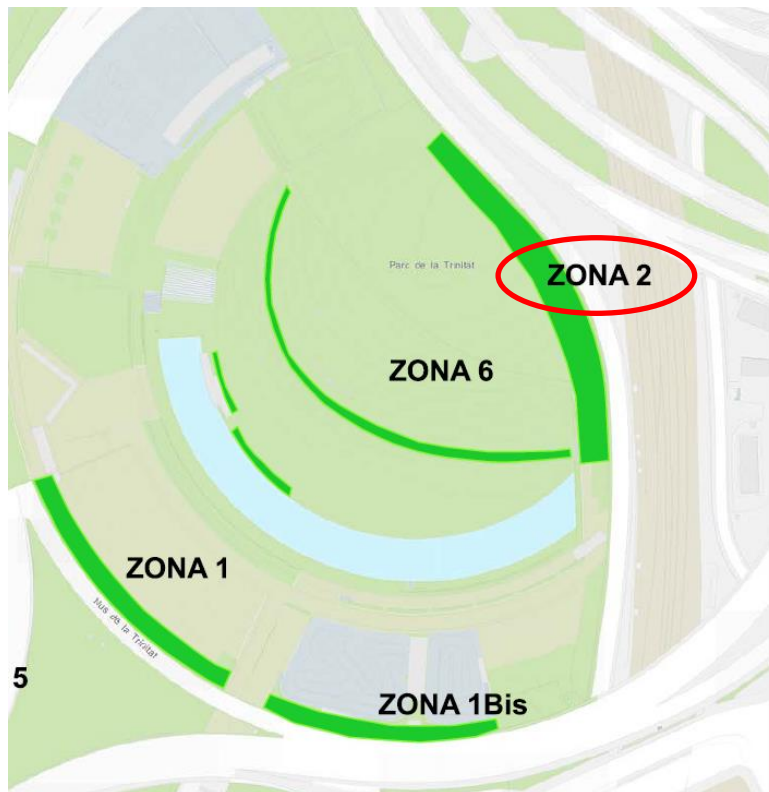

ZONA 1

- Xiprer
- Autòcton
- Fulla persistent
- Port columnar

PLANTACIÓ ARBRAT

ZONA 1

PLANTACIÓ ARBRAT

- Plantació de 150 unitats de *Cupressus sempervirens* var. *Stricta*

ZONA 1Bis

- Xiprer
- Autòcton
- Fulla persistent
- Port columnar

PLANTACIÓ ARBRAT

ZONA 1Bis

PLANTACIÓ ARBRAT

- Plantació de 90 unitats de *Casuarina cunninghamiana*

ZONA 2

- Pi australià
- Resistent a la sequera
- Resistent a sòls pobres
- Efecte pantalla tot l'any.
- Fulla persistent

PLANTACIÓ ARBRAT

ZONA 2

PLANTACIÓ ARBRAT

- Plantació de 144 unitats de *Grevillea robusta*

ZONA 3

- Grevíl·lea
- Adaptat
- Fulla persistent, floració taronja.
- Mel·lífera

PLANTACIÓ ARBRAT

ZONA 3