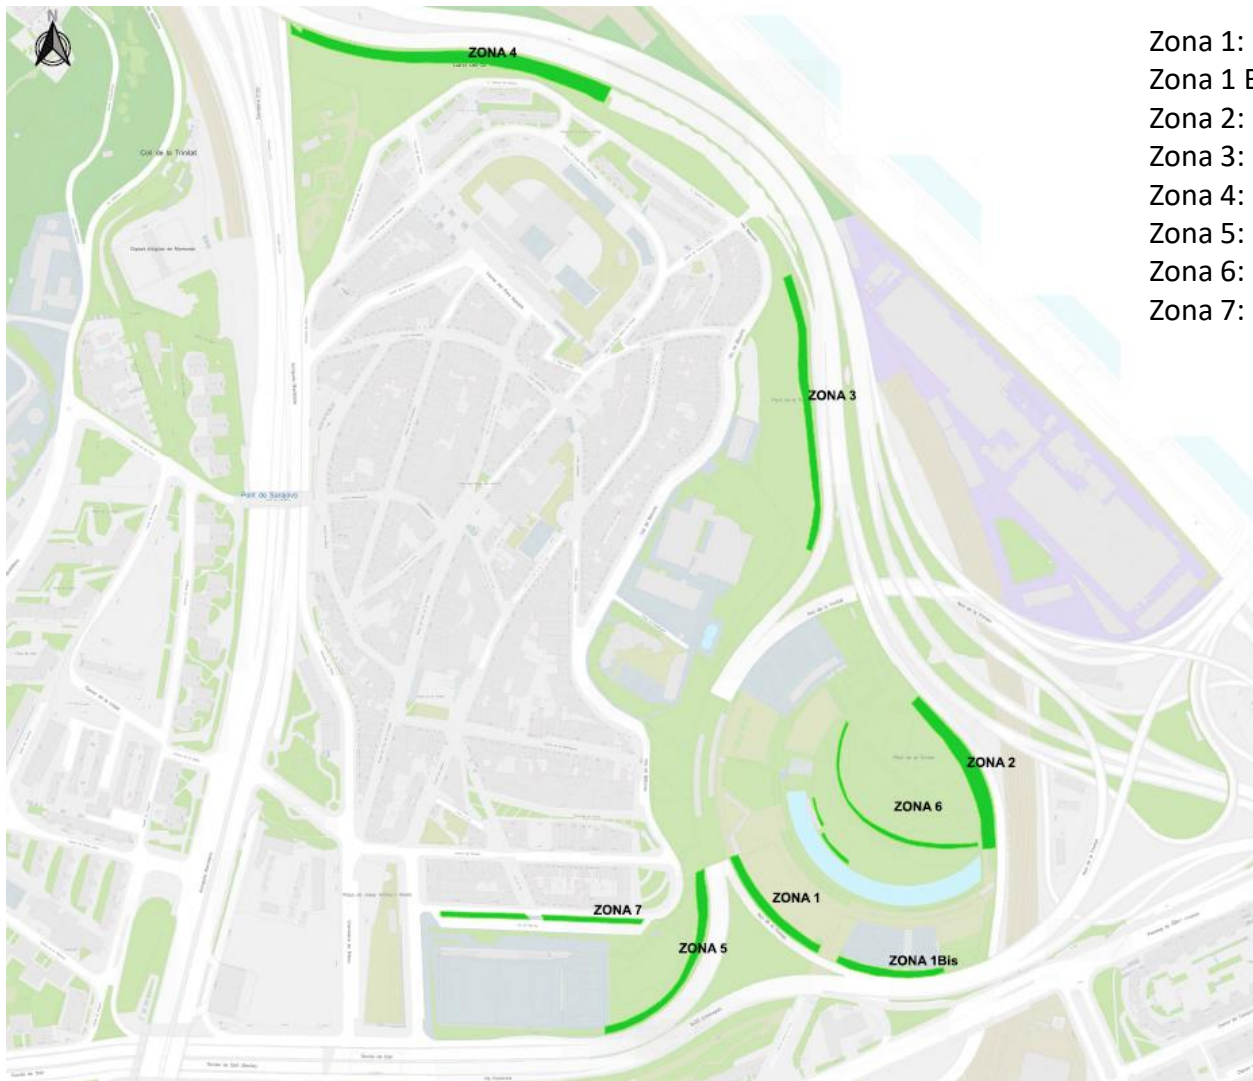

Reforestació de la Trinitat Vella

INSTITUT MUNICIPAL DE PARCS I JARDINS

ZONES DE PLANTACIÓ D'ARBRAT

- Zona 1: *Cupressus sempervirens*
- Zona 1 Bis: *Cupressus sempervirens*
- Zona 2: *Casuarina cunninghamiana*
- Zona 3: *Grevillea robusta*
- Zona 4: *Cupressus sempervirens*, *Schinus molle*
- Zona 5: *Grevillea robusta*
- Zona 6: *Populus nigra* var. 'Italica'
- Zona 7: *Cupressus sempervirens*

QUÈ FEM?

- **Arrabassament de 82 arbres**
- **Condicionament del terreny**
- **Adaptació de la xarxa de reg**
- **Plantació de 738 nous arbres**

CRITERIS SELECCIÓ DE L'ARBRAT

- Resistents a la sequera
- Resistents a la contaminació
- Creixement ràpid o moderat
- Port columnar o ovoïdal
- Fulla perenne