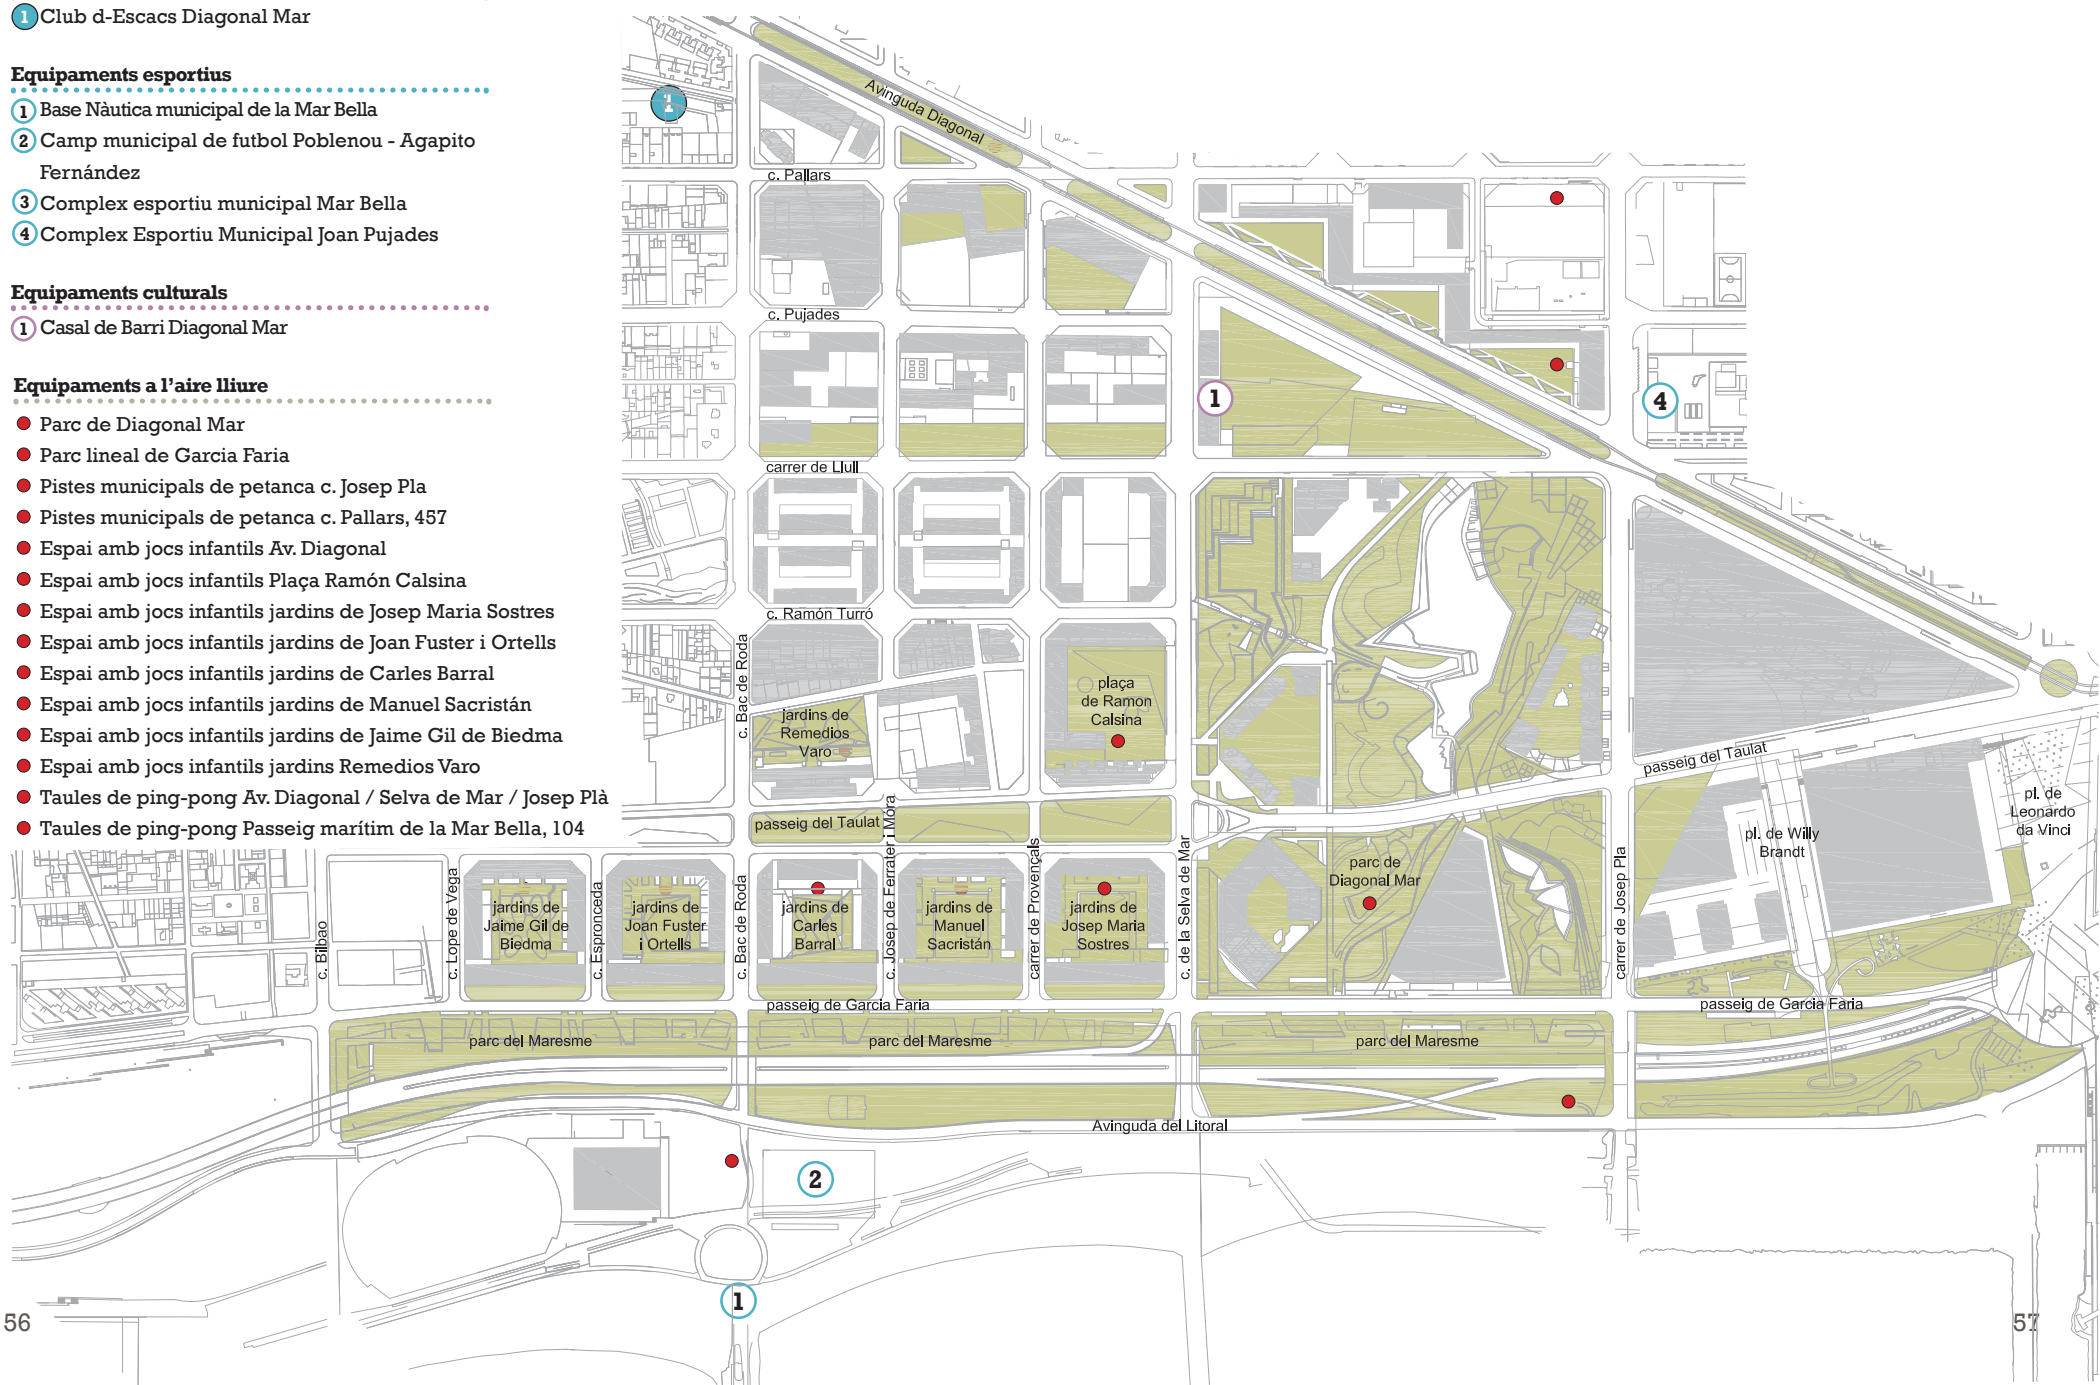

Equipaments culturals

- 1 Casal de Barri Diagonal Mar

Equipaments a l'aire lliure

- Parc de Diagonal Mar
- Parc lineal de Garcia Faria
- Pistes municipals de petanca c. Josep Pla
- Pistes municipals de petanca c. Pallars, 457
- Espai amb jocs infantils Av. Diagonal
- Espai amb jocs infantils Plaça Ramón Calsina
- Espai amb jocs infantils jardins de Josep Maria Sostres
- Espai amb jocs infantils jardins de Joan Fuster i Ortells
- Espai amb jocs infantils jardins de Carles Barral
- Espai amb jocs infantils jardins de Manuel Sacristán
- Espai amb jocs infantils jardins de Jaime Gil de Biedma
- Espai amb jocs infantils jardins Remedios Varo
- Taules de ping-pong Av. Diagonal / Selva de Mar / Josep Plà
- Taules de ping-pong Passeig marítim de la Mar Bella, 104