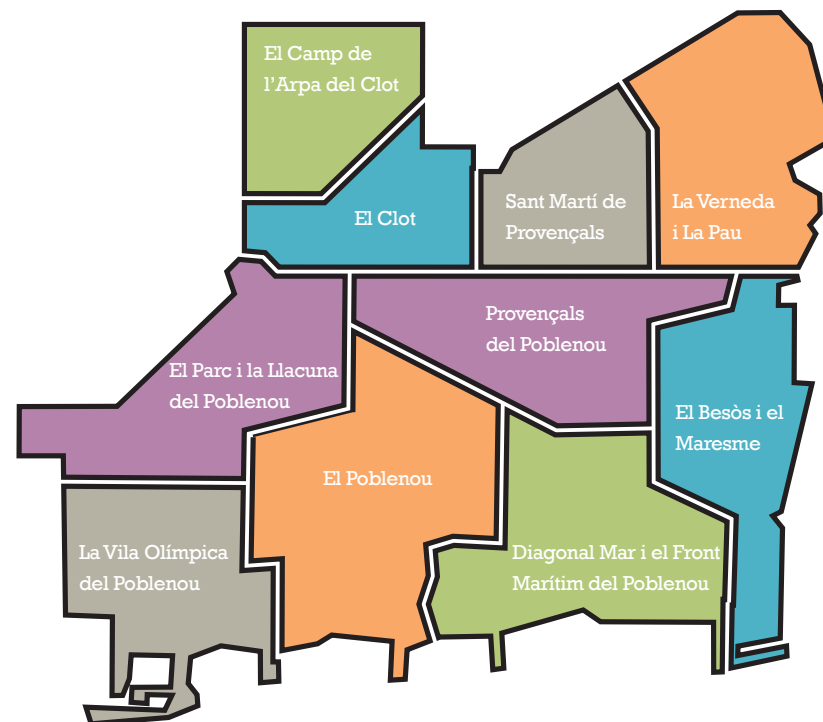

Guia d'equipaments i entitats al servei de l'Educació Compartida. **Sant Martí** districte educador

Presentació	4
Entitats, Equipaments, Associacions de veïns, Centres Educatius i AMPES per barris	
El Camp de l'Arpa del Clot	7
El Clot	17
El Parc i la Llacuna del Poblenou	27
La Vila Olímpica del Poblenou	33
El Poblenou	42
Diagonal Mar i el Front Marítim del Poblenou	55
El Besòs i el Maresme	61
Provençals del Poblenou	71
Sant Martí de Provençals	79
La Verneda i la Pau	91
Recursos educatius del districte	101
Llistats alfabètic d'entitats, equipaments, Associacions de Veïns, Centres Educatius i AMPES	110