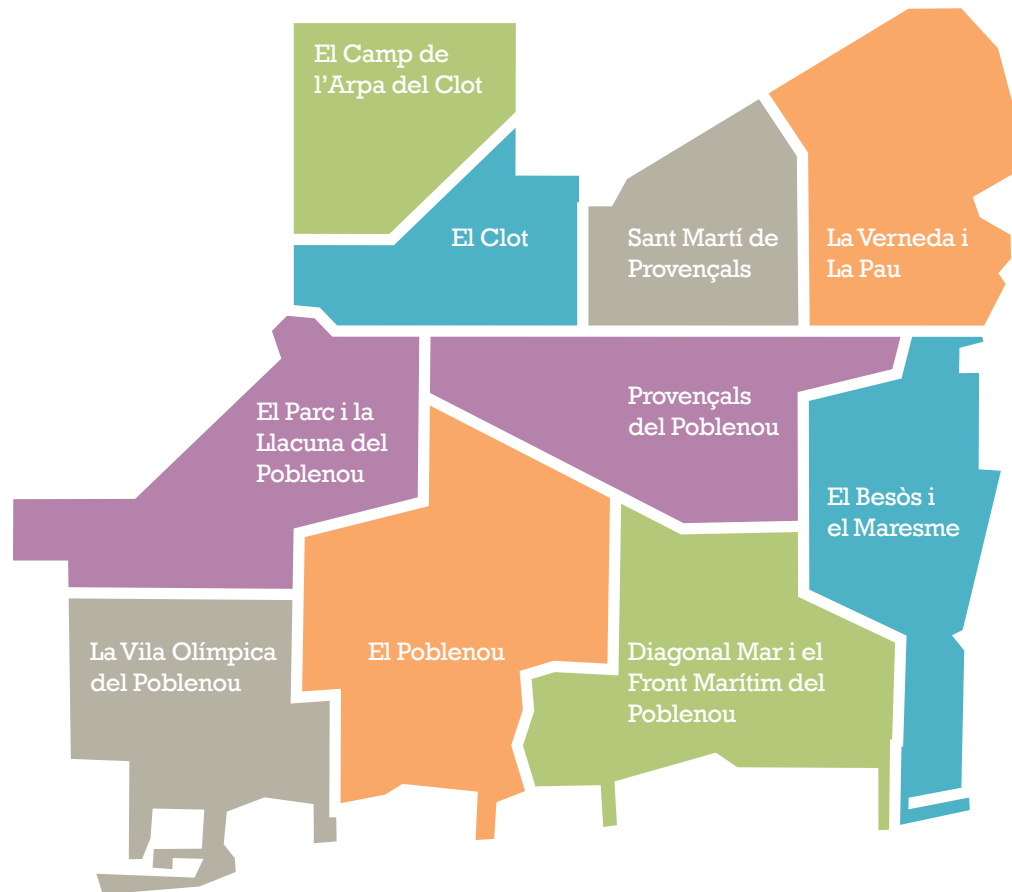

Guia d'equipaments i entitats al servei de l'Educació Compartida. **Sant Martí** districte educador

Presentació	4
Entitats, Equipaments, Associacions de veïns, Centres Educatius i AMPES per barris	
El Camp de l'Arpa del Clot	7
El Clot	17
El Parc i la Llacuna del Poblenou	27
La Vila Olímpica del Poblenou	33
El Poblenou	42
Diagonal Mar i el Front Marítim del Poblenou	55
El Besòs i el Maresme	61
Provençals del Poblenou	71
Sant Martí de Provençals	79
La Verneda i la Pau	91
Recursos educatius del districte	101
Llistats alfabètic d'entitats, equipaments, Associacions de Veïns, Centres Educatius i AMPES	110