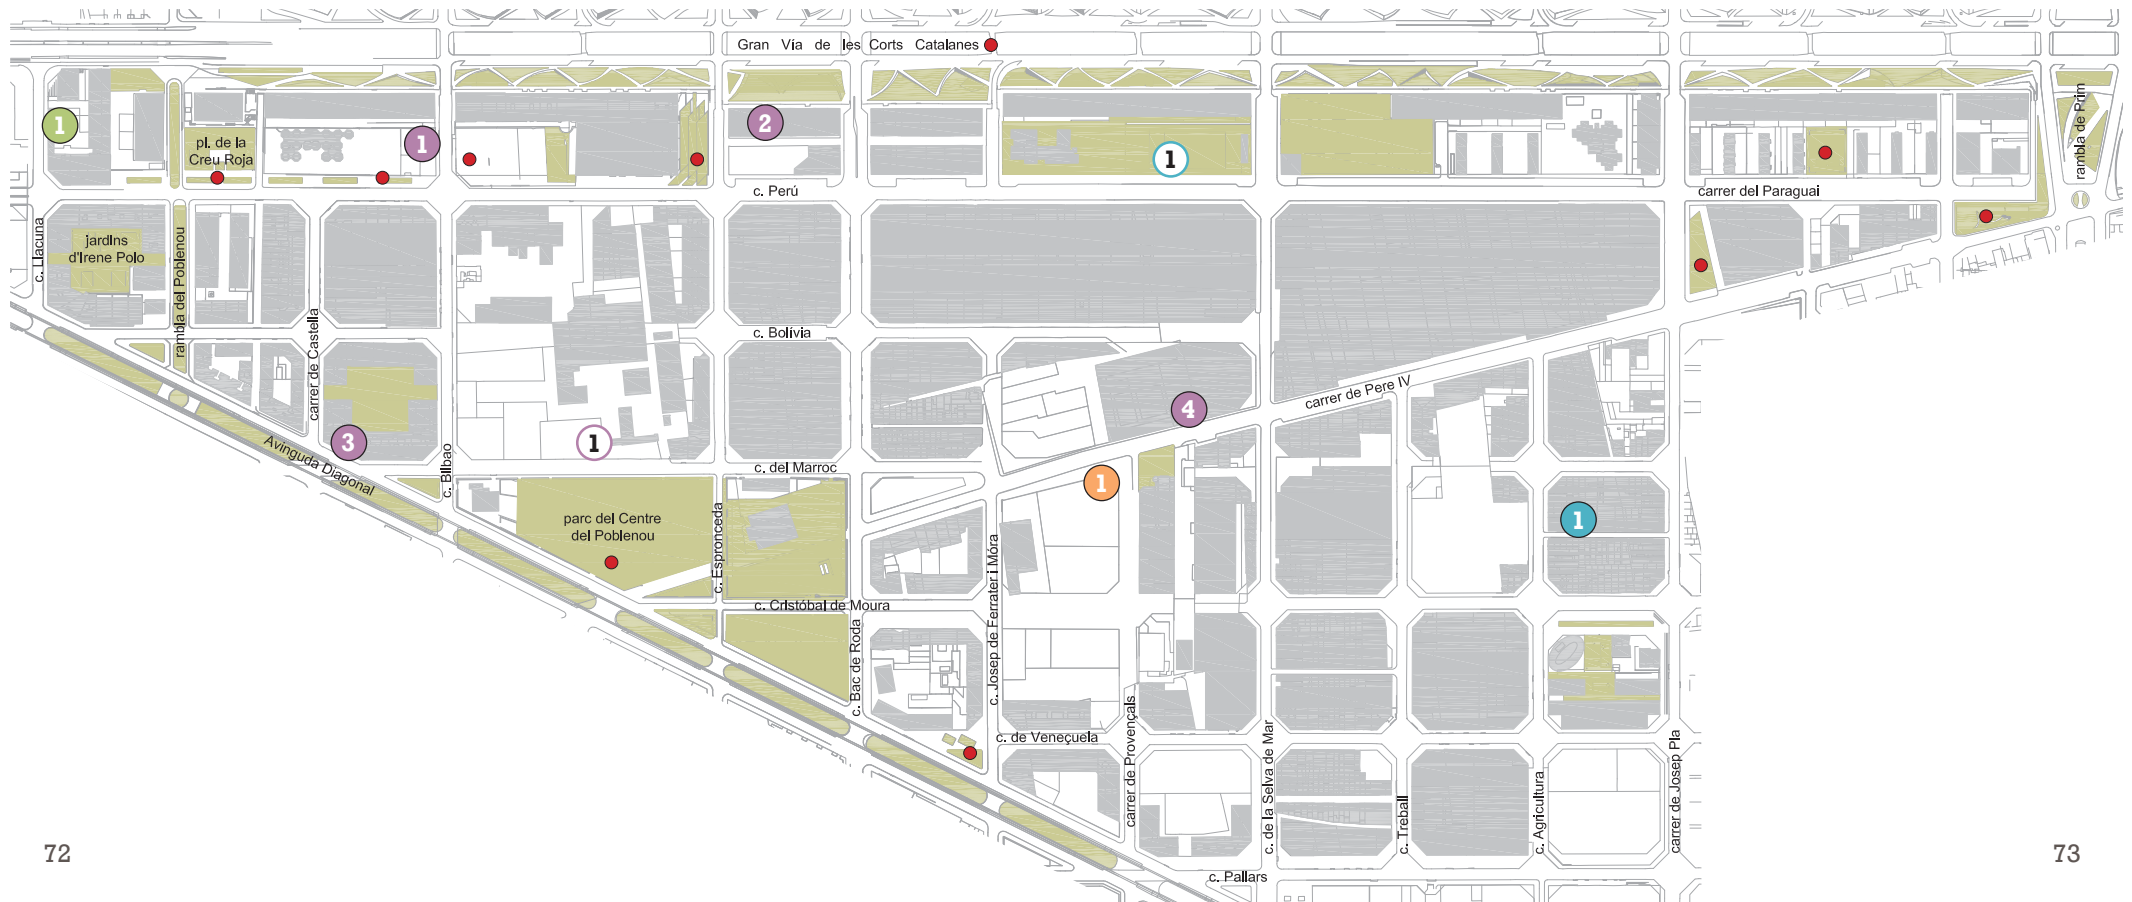

Equipaments esportius

- 1 Complex esportiu municipal Olímpia

Entitats de lleure

- 1 Casal de Joves Sagrat Cor
- 1 Esplai Sagrat Cor

Equipaments a l'aire lliure

- Parc del Centre del Poblenou
- Pistes de petanca c.Perú / c. Bilbao
- Espai amb jocs infantils pl. Zenobia Camprubí
- Espai amb jocs infantils Av. Diagonal / c. Veneçuela / c. Fluvià
- Espai amb jocs infantils plaça Espronçeda
- Espai amb jocs infantils plaça Puigcerdà
- Espai amb jocs infantils Gran Via de les Corts Catalanes
- Espai amb jocs infantils plaça de la Creu Roja
- Espai amb jocs infantils c. Bilbao / c. Castella
- Espai amb jocs infantils c.Perú / c. Bolívia