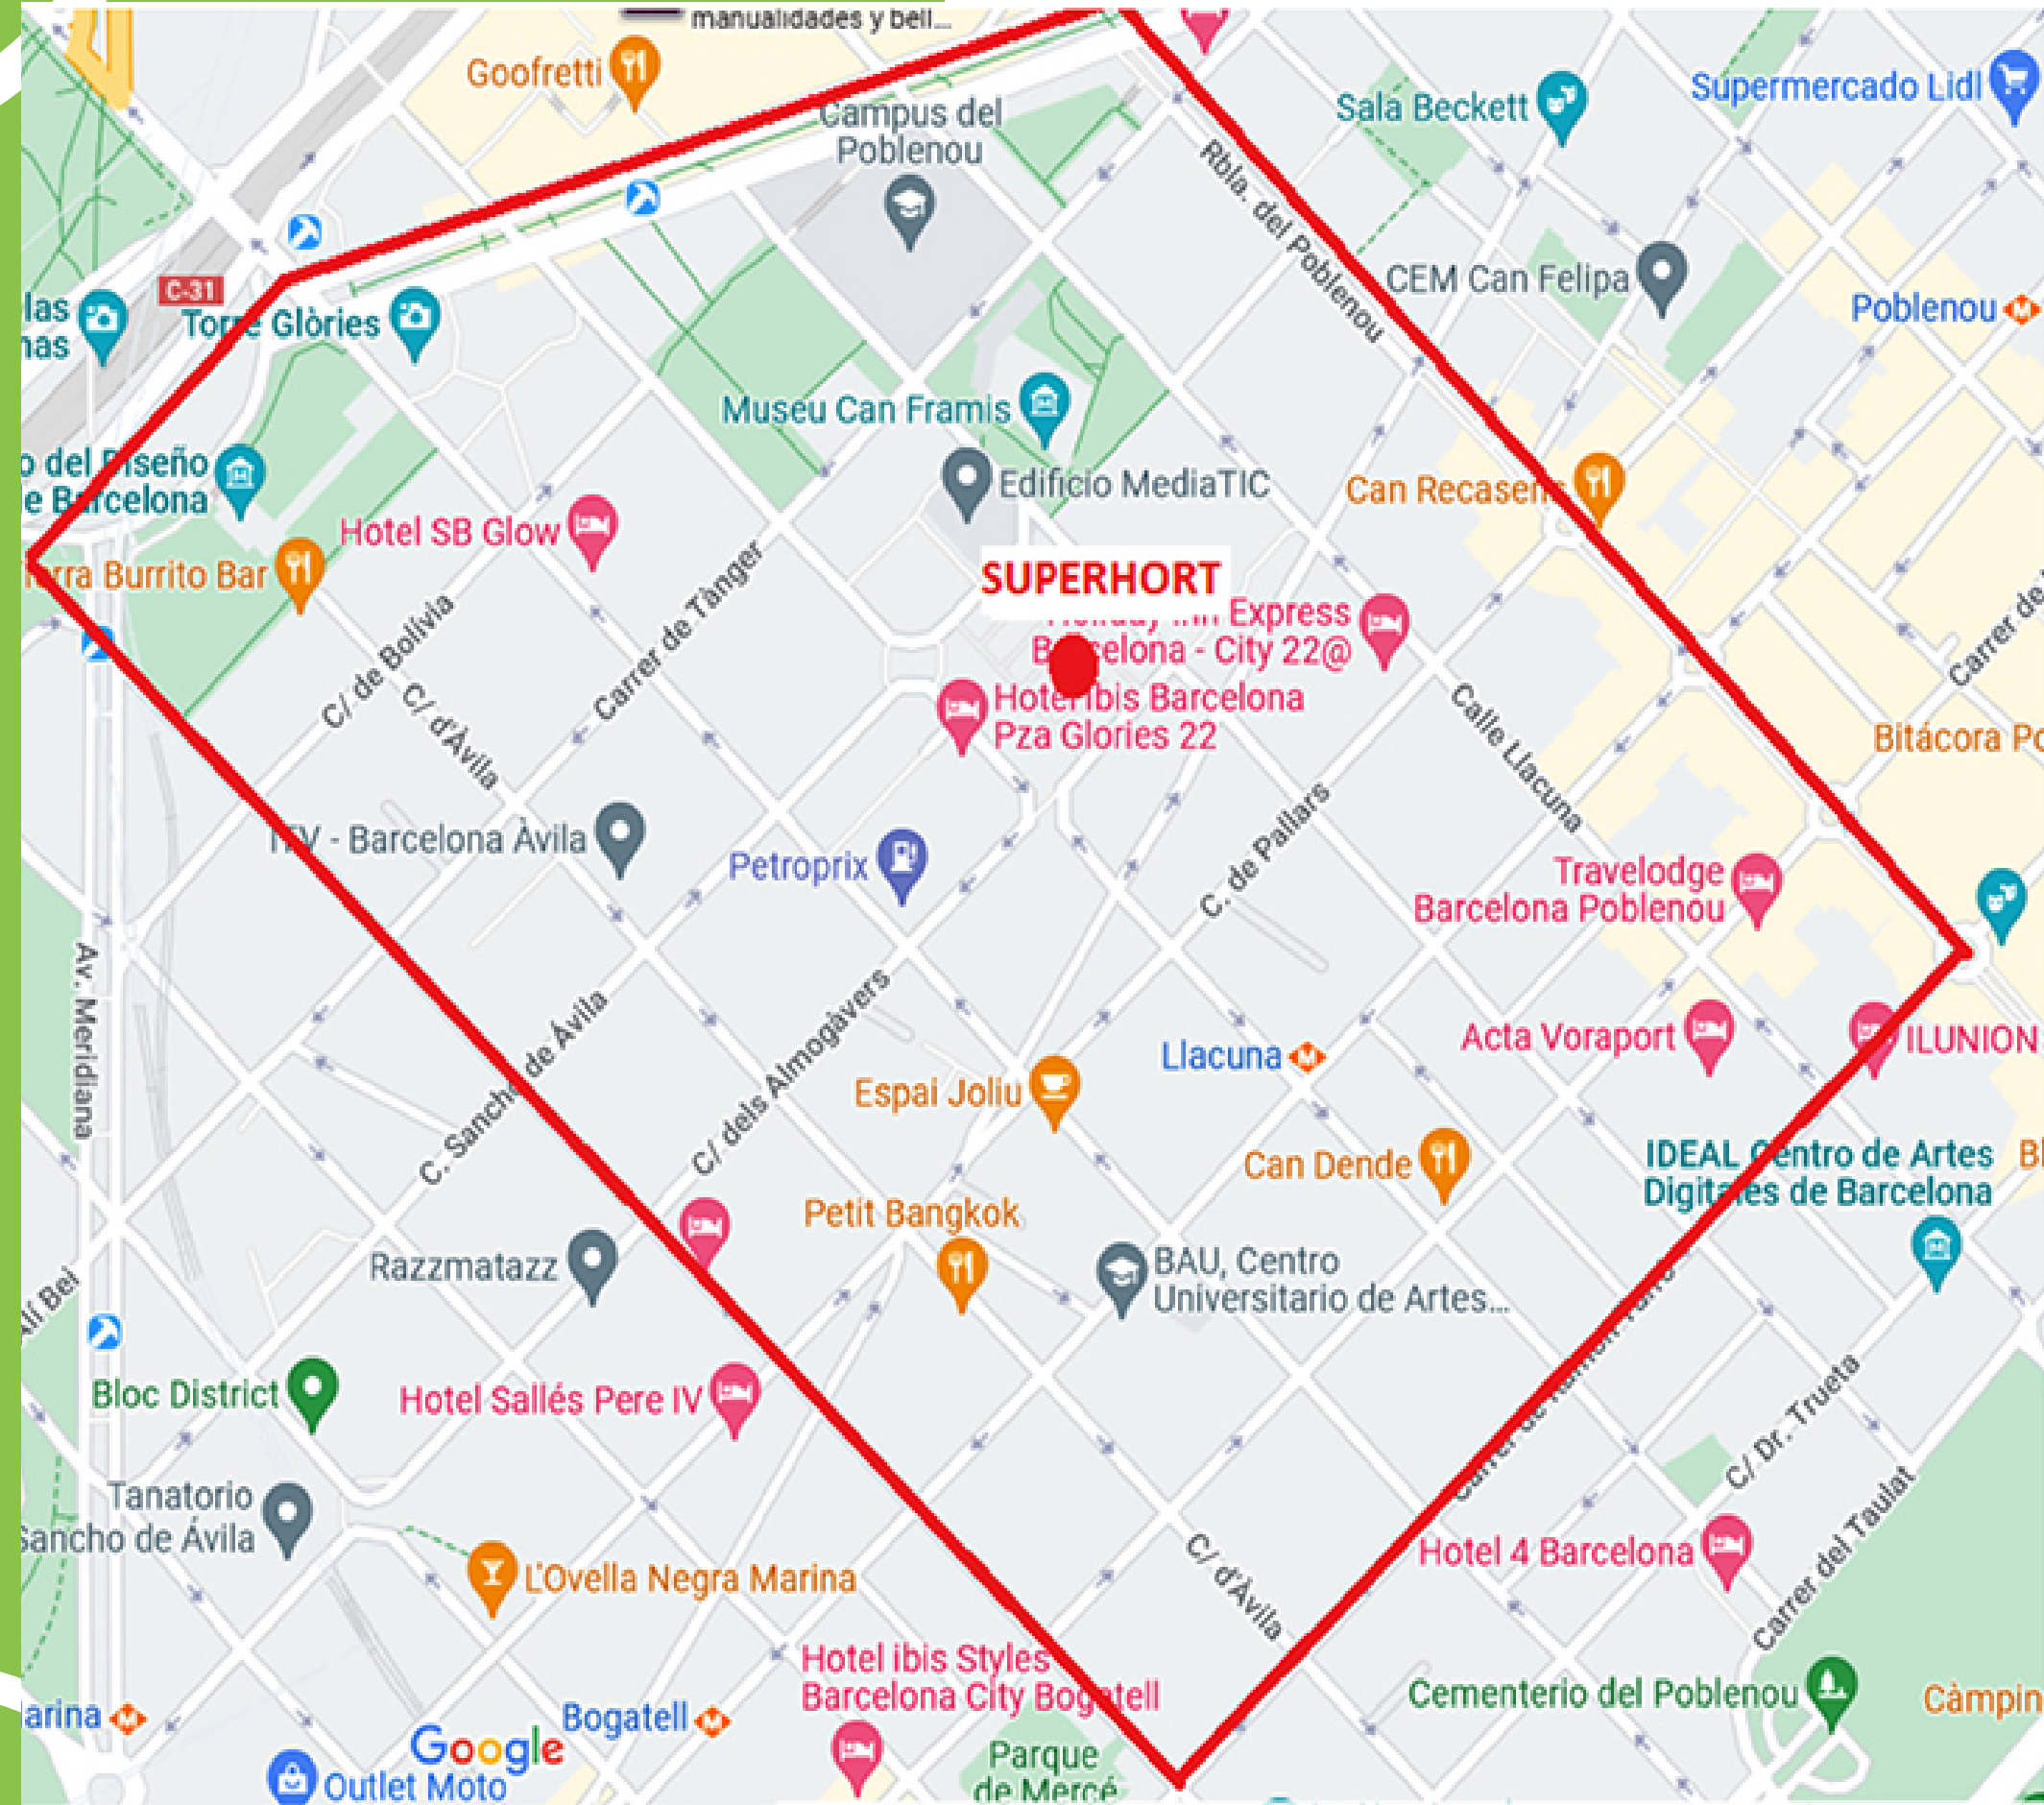

Requisits per participar

Viure a dintre de l'area d'influencia de l'hort, que compren la zona entre els carrers Ramón Turró i Avinguda Diagonal, en sentit mar-muntanya, i Alaba i Rambla Poblenou en sentit Llobregat-Besós

area d'influencia