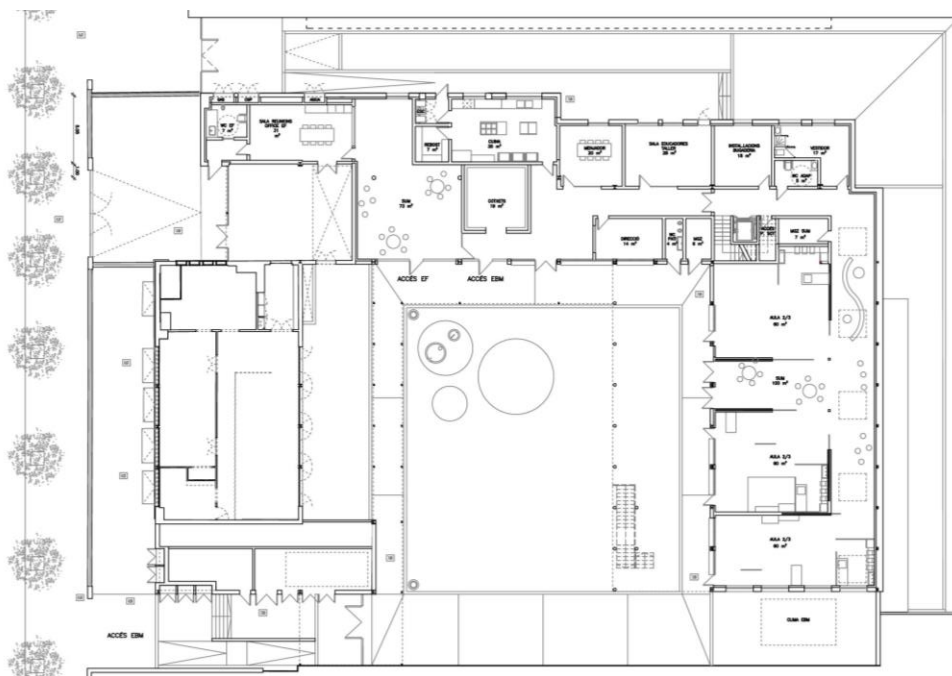

NOVA EBM i EFCM PERE CALAFELL

Superfície construïda: 1.590,83 m²

Superfície útil: 1.310,66 m²

Superfície pati: 590 m²

Grups: 1 grup 0/1 anys, 8 infants

3 grups 1/2 anys, 39 infants

3 grups 2/3 anys, 57 infants

Total: 7 grups, 104 infants

Planta 0