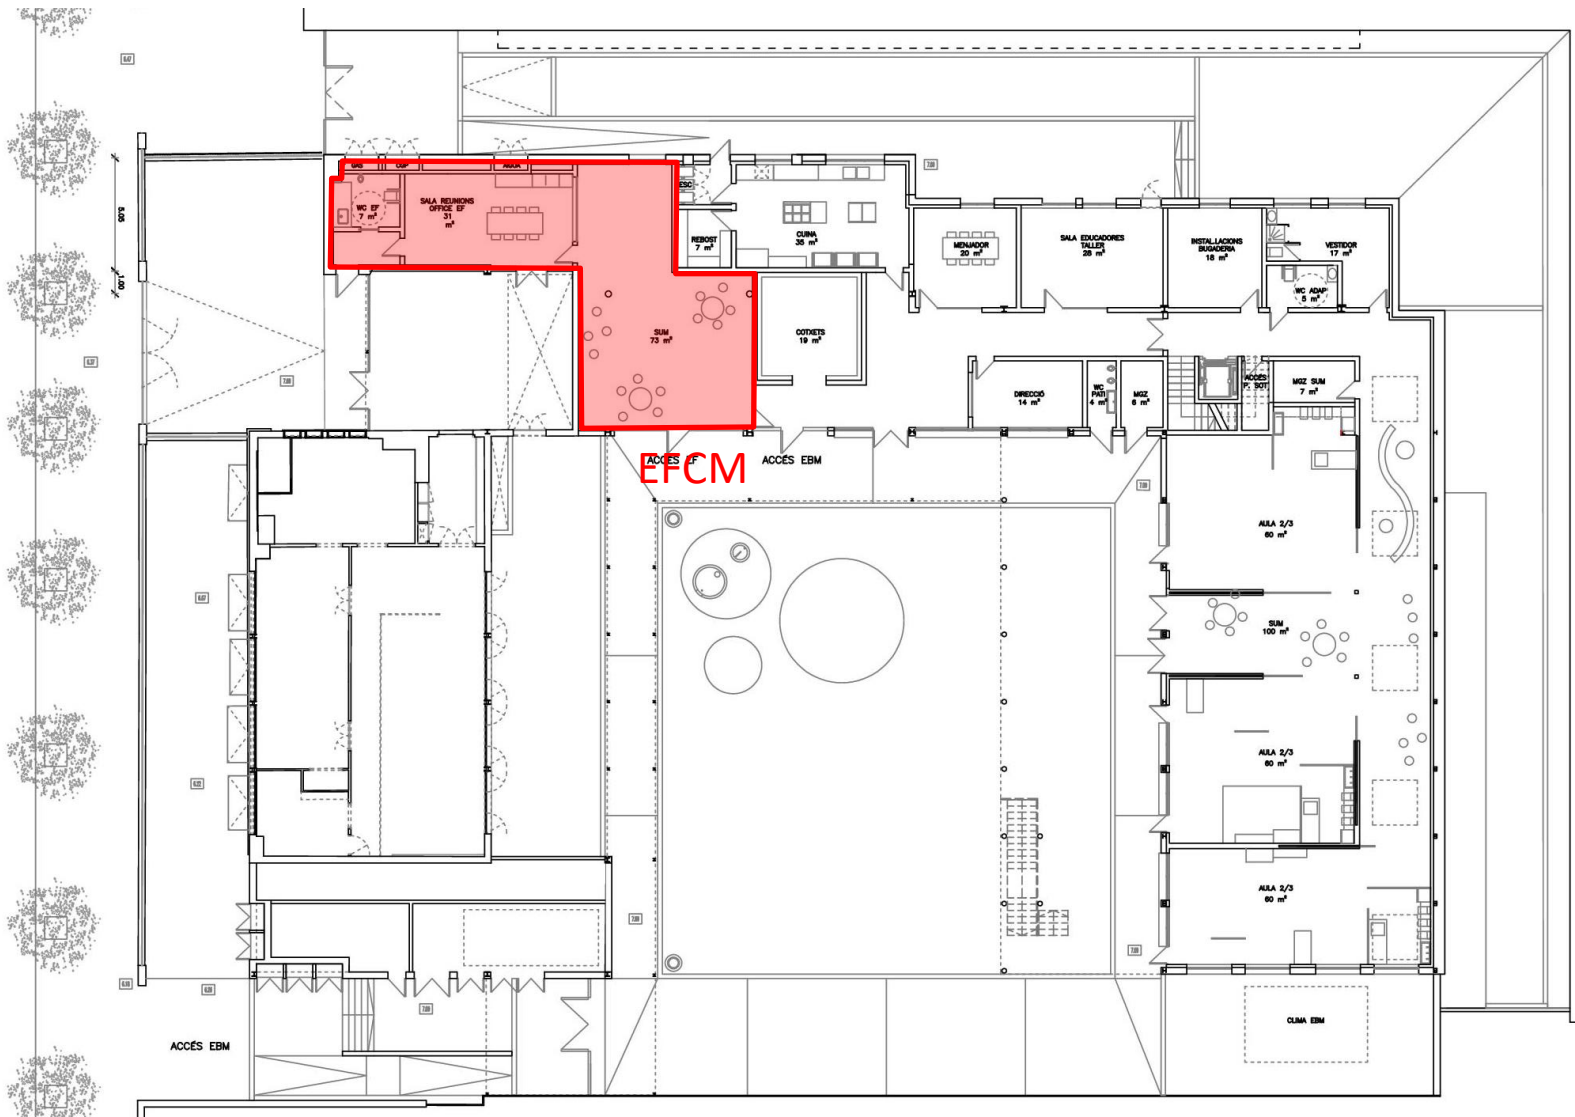

NOVA EBM i EFCM PERE CALAFELL

Planta 0