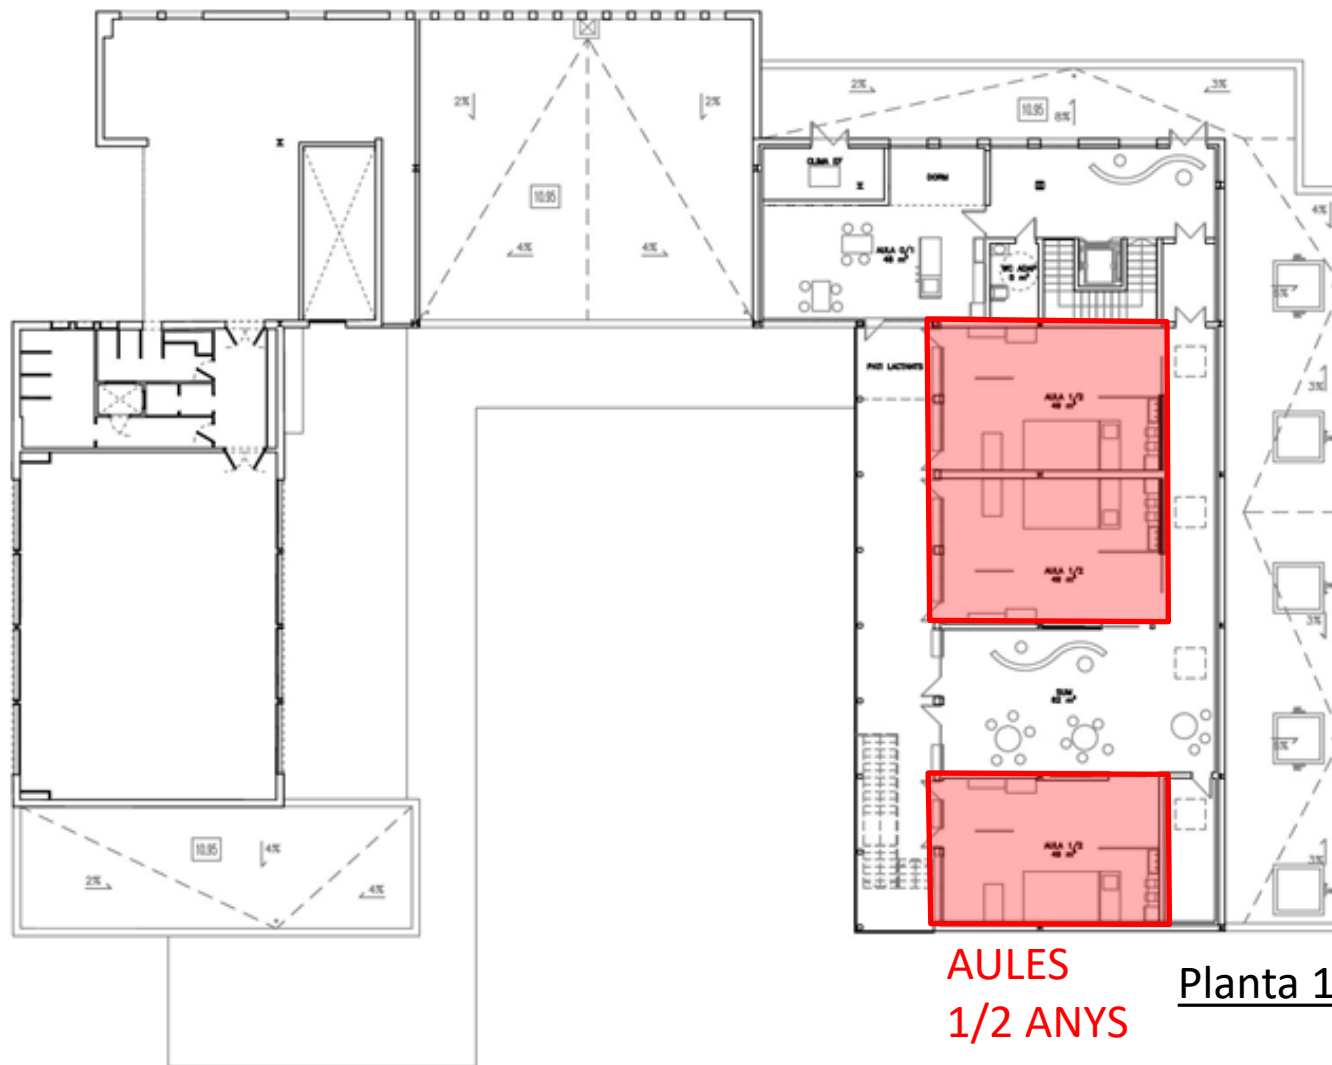

NOVA EBM i EFCM PERE CALAFELL

NOVA EBM i EFCM PERE CALAFELL

NOVA EBM i EFCM PERE CALAFELL

Superfície construïda: 1.590,83 m²

Superfície útil: 1.310,66 m²

Superfície pati: 590 m²

Grups: 1 grup 0/1 anys, 8 infants

3 grups 1/2 anys, 39 infants

3 grups 2/3 anys, 57 infants

Total: 7 grups, 104 infants

Planta 0

Planta 1

NOVA EBM i EFCM PERE CALAFELL

Planta 1

AULES 0/1 ANYS

NOVA EBM i EFCM PERE CALAFELL

**AULES
1/2 ANYS**

Planta 1

AULES 1/2 ANYS

NOVA EBM i EFCM PERE CALAFELL

**AULES
2/3 ANYS**

Planta 0

AULES 2/3 ANYS