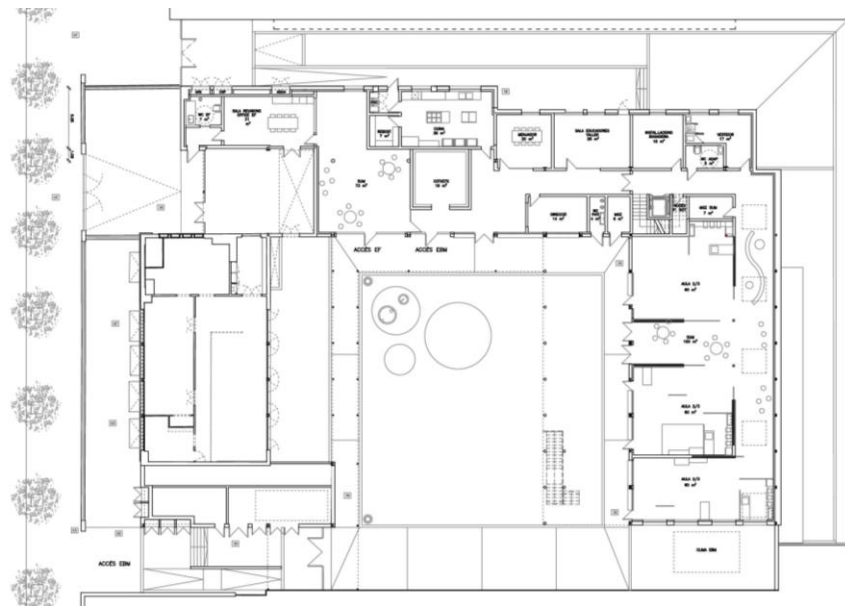

NOVA EBM i EFCM PERE CALAFELL

NOVA EBM i EFCM PERE CALAFELL

NOVA EBM i EFCM PERE CALAFELL

Superfície construïda: 1.590,83 m²

Superfície útil: 1.310,66 m²

Superfície pati: 590 m²

Grups: 1 grup 0/1 anys, 8 infants