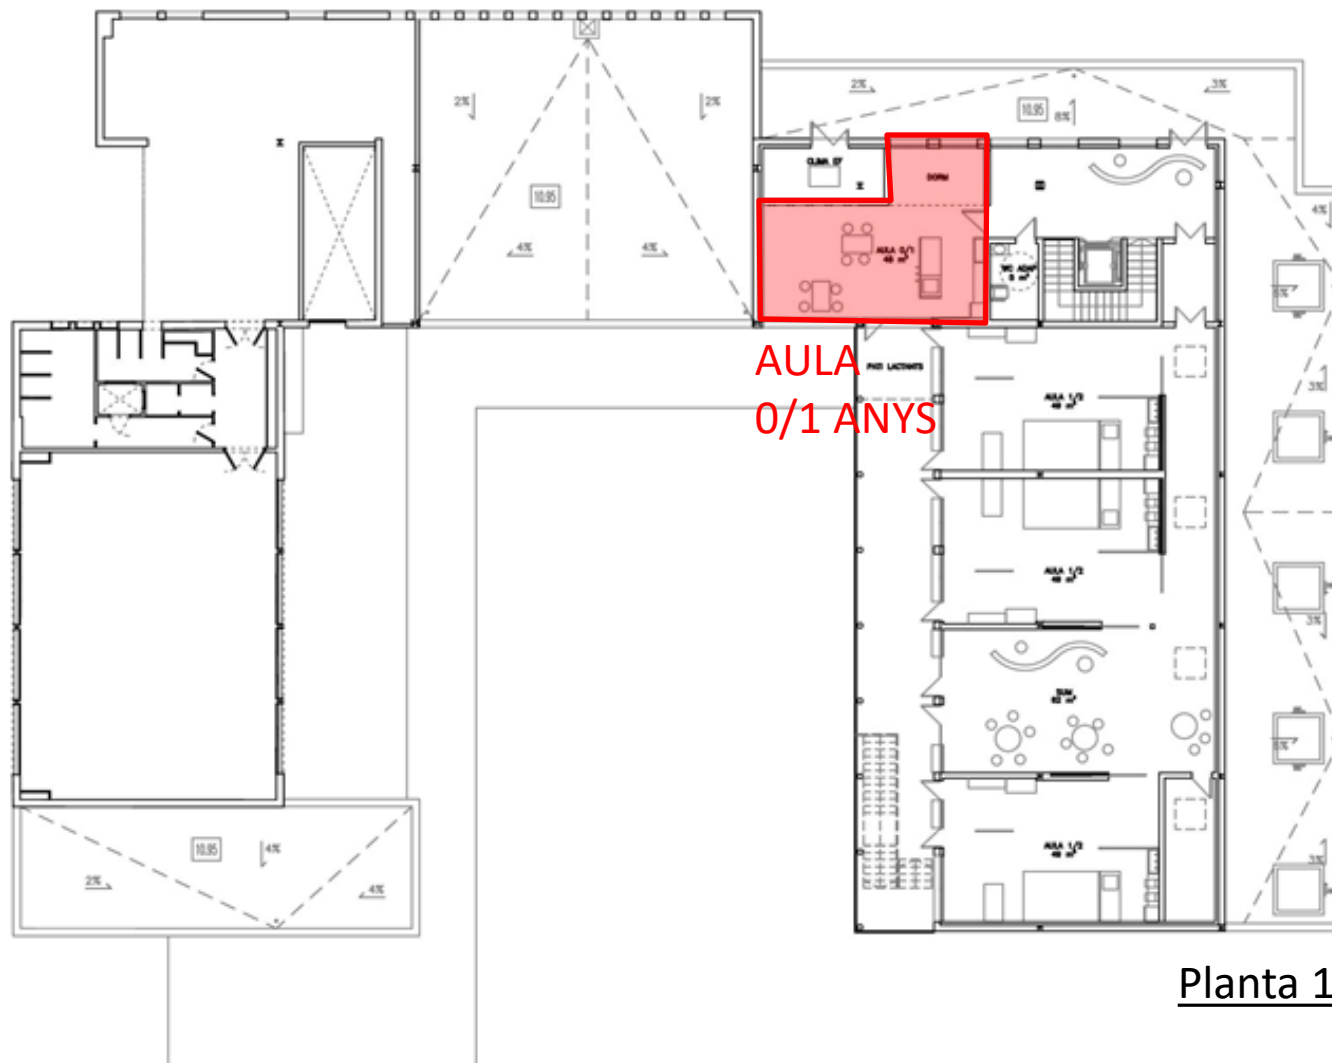

NOVA EBM i EFCM PERE CALAFELL

Planta 1