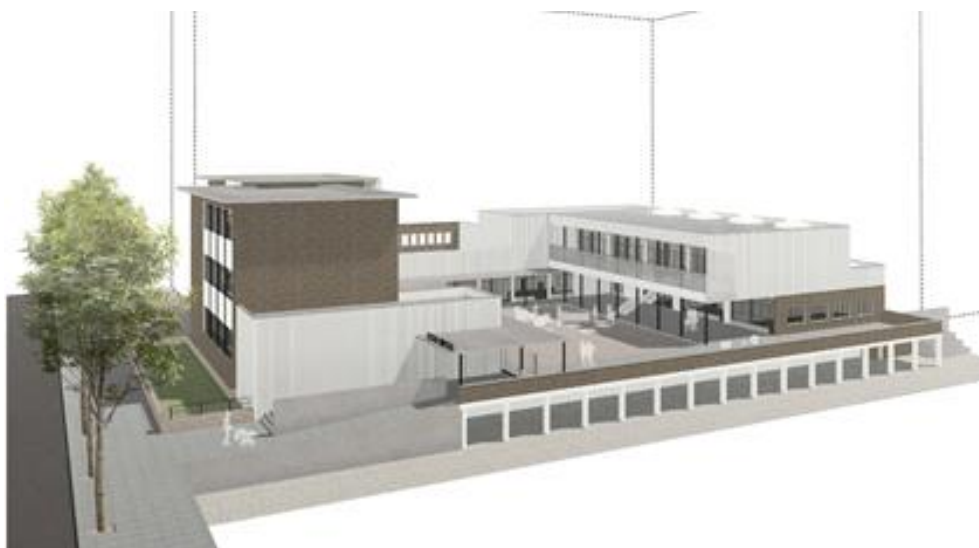

NOVA EBM i EFCM PERE CALAFELL

Actuació: Nova Construcció

Inici activitat centre: setembre 2023

Ubicació: Carrer Andrade, 184

Districte: Sant Martí

Superfície construïda: 1.590,83 m²

Executor: IMEB

Pressupost: 3.855.372,17 €

NOVA EBM i EFCM PERE CALAFELL

NOVA EBM i EFCM PERE CALAFELL

NOVA EBM i EFCM PERE CALAFELL

Superfície construïda: 1.590,83 m²

Superfície útil: 1.310,66 m²

Superfície pati: 590 m²

Grups: 1 grup 0/1 anys, 8 infants