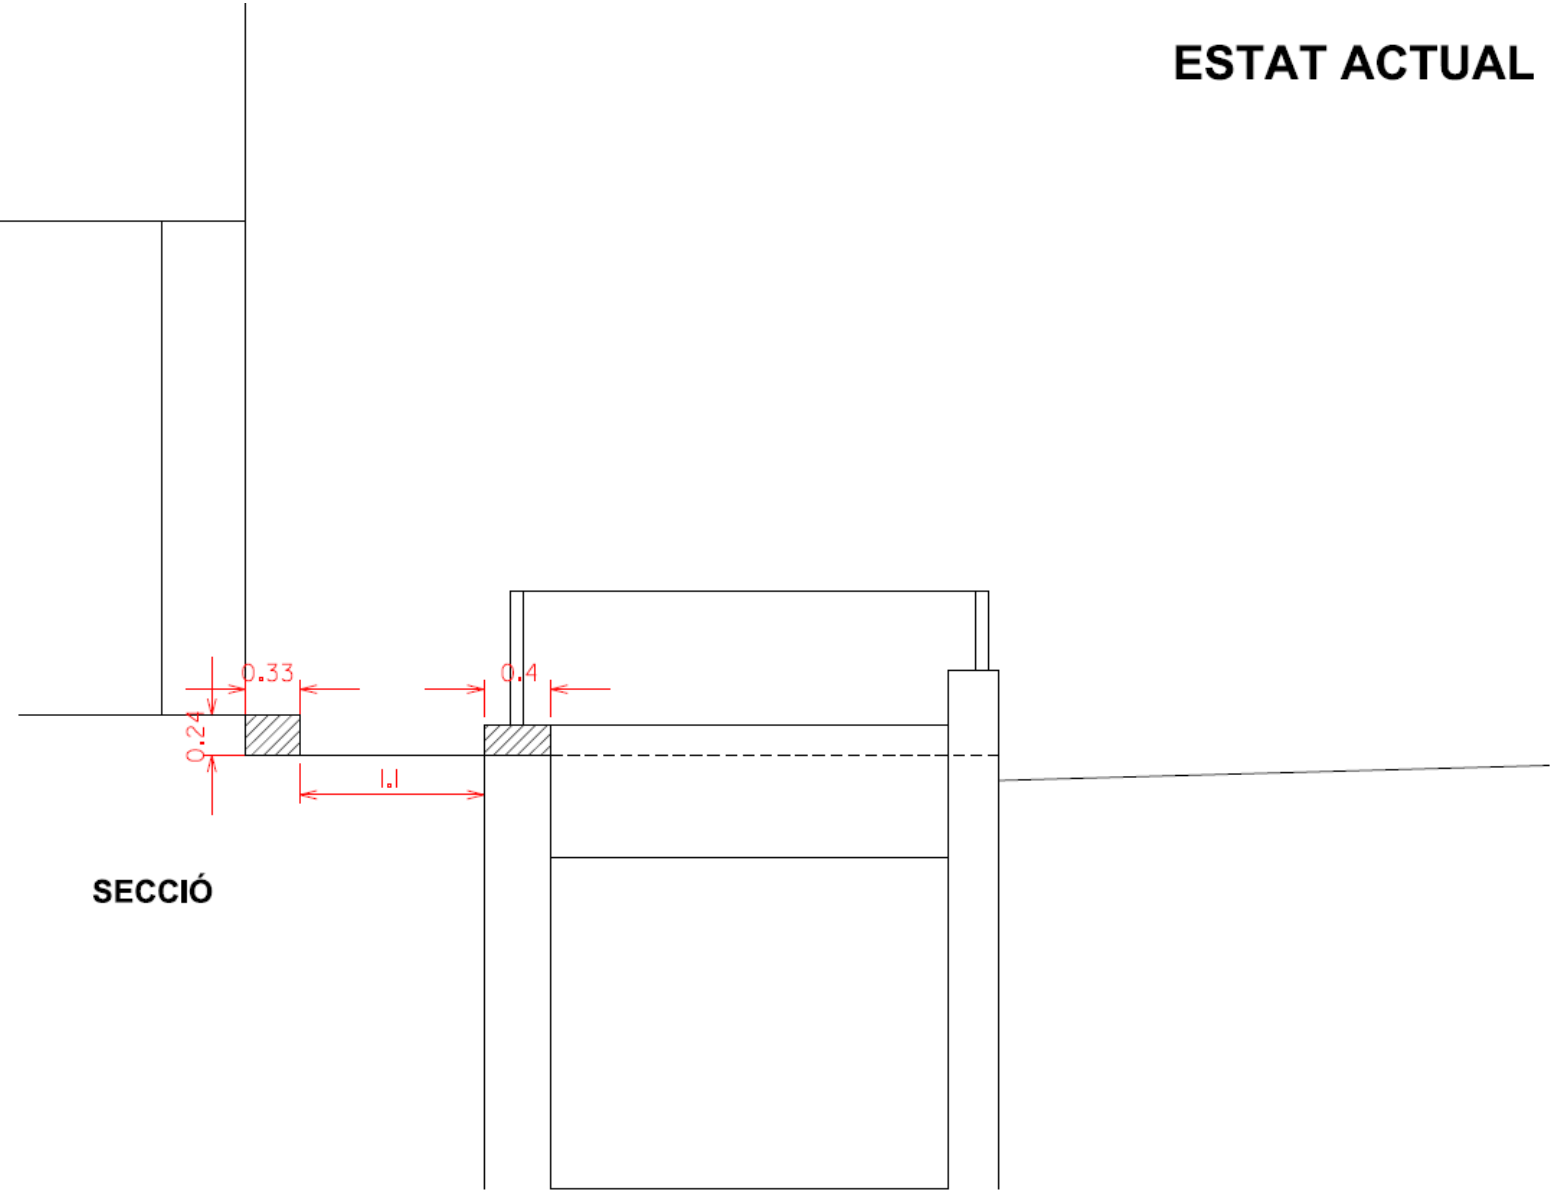

Millora accessibilitat Gran Via 1180

Pas vianants

Vista Besòs

Vista Llobregat

Estat actual

BUS

Proposta

ESTAT ACTUAL

SECCIÓ

PROPOSTA

SECCIÓ