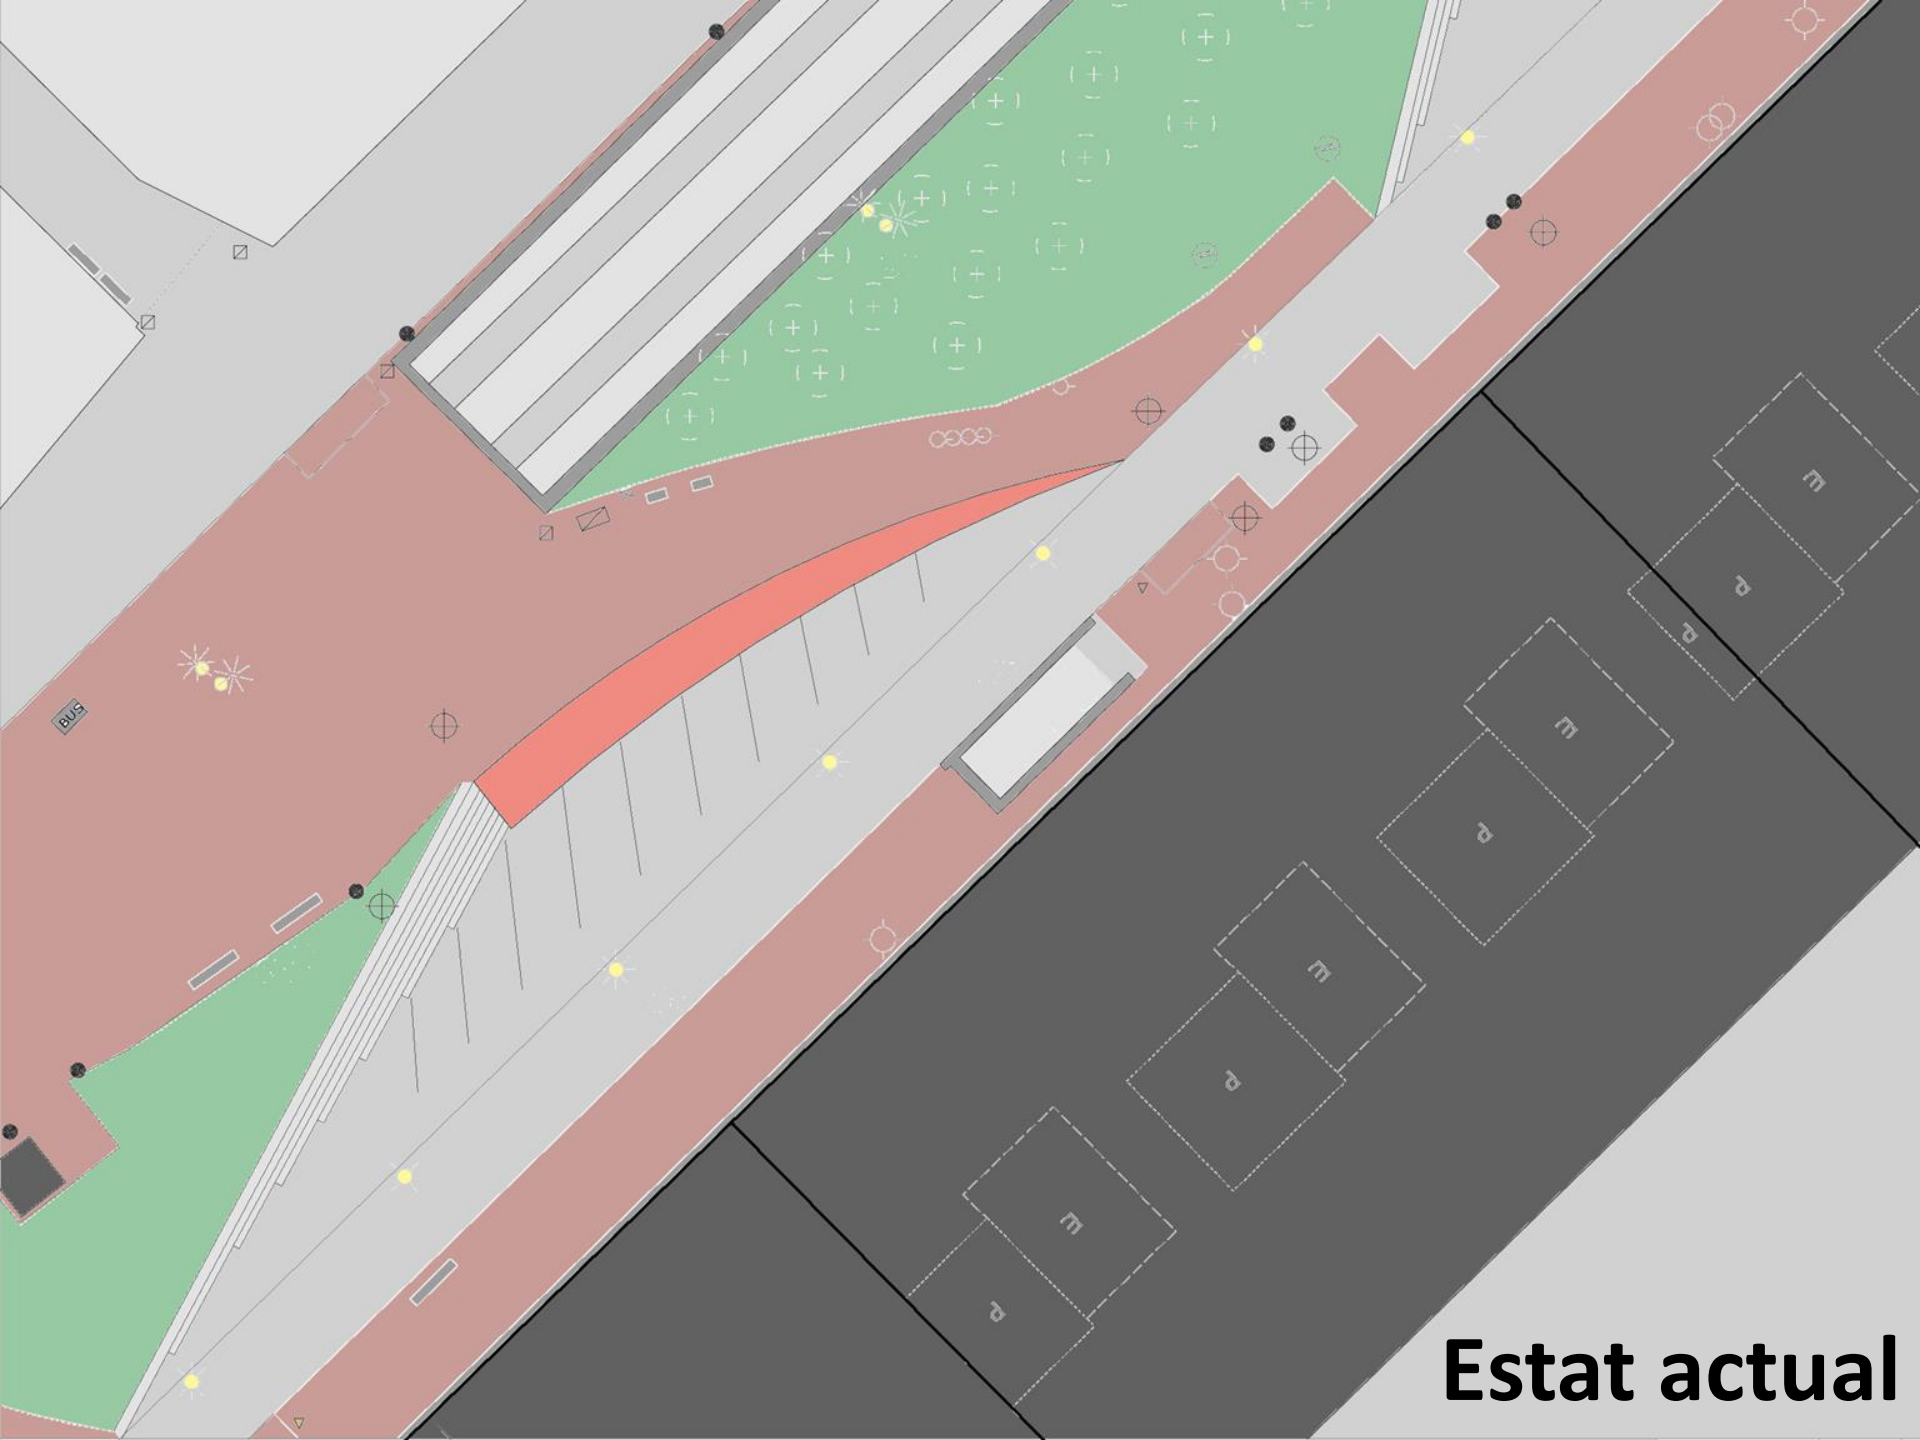

Millora accessibilitat Gran Via 1180

Pas vianants

Vista Besòs

Vista Llobregat

Estat actual

BUS

Proposta

ESTAT ACTUAL

SECCIÓ

PROPOSTA

SECCIÓ