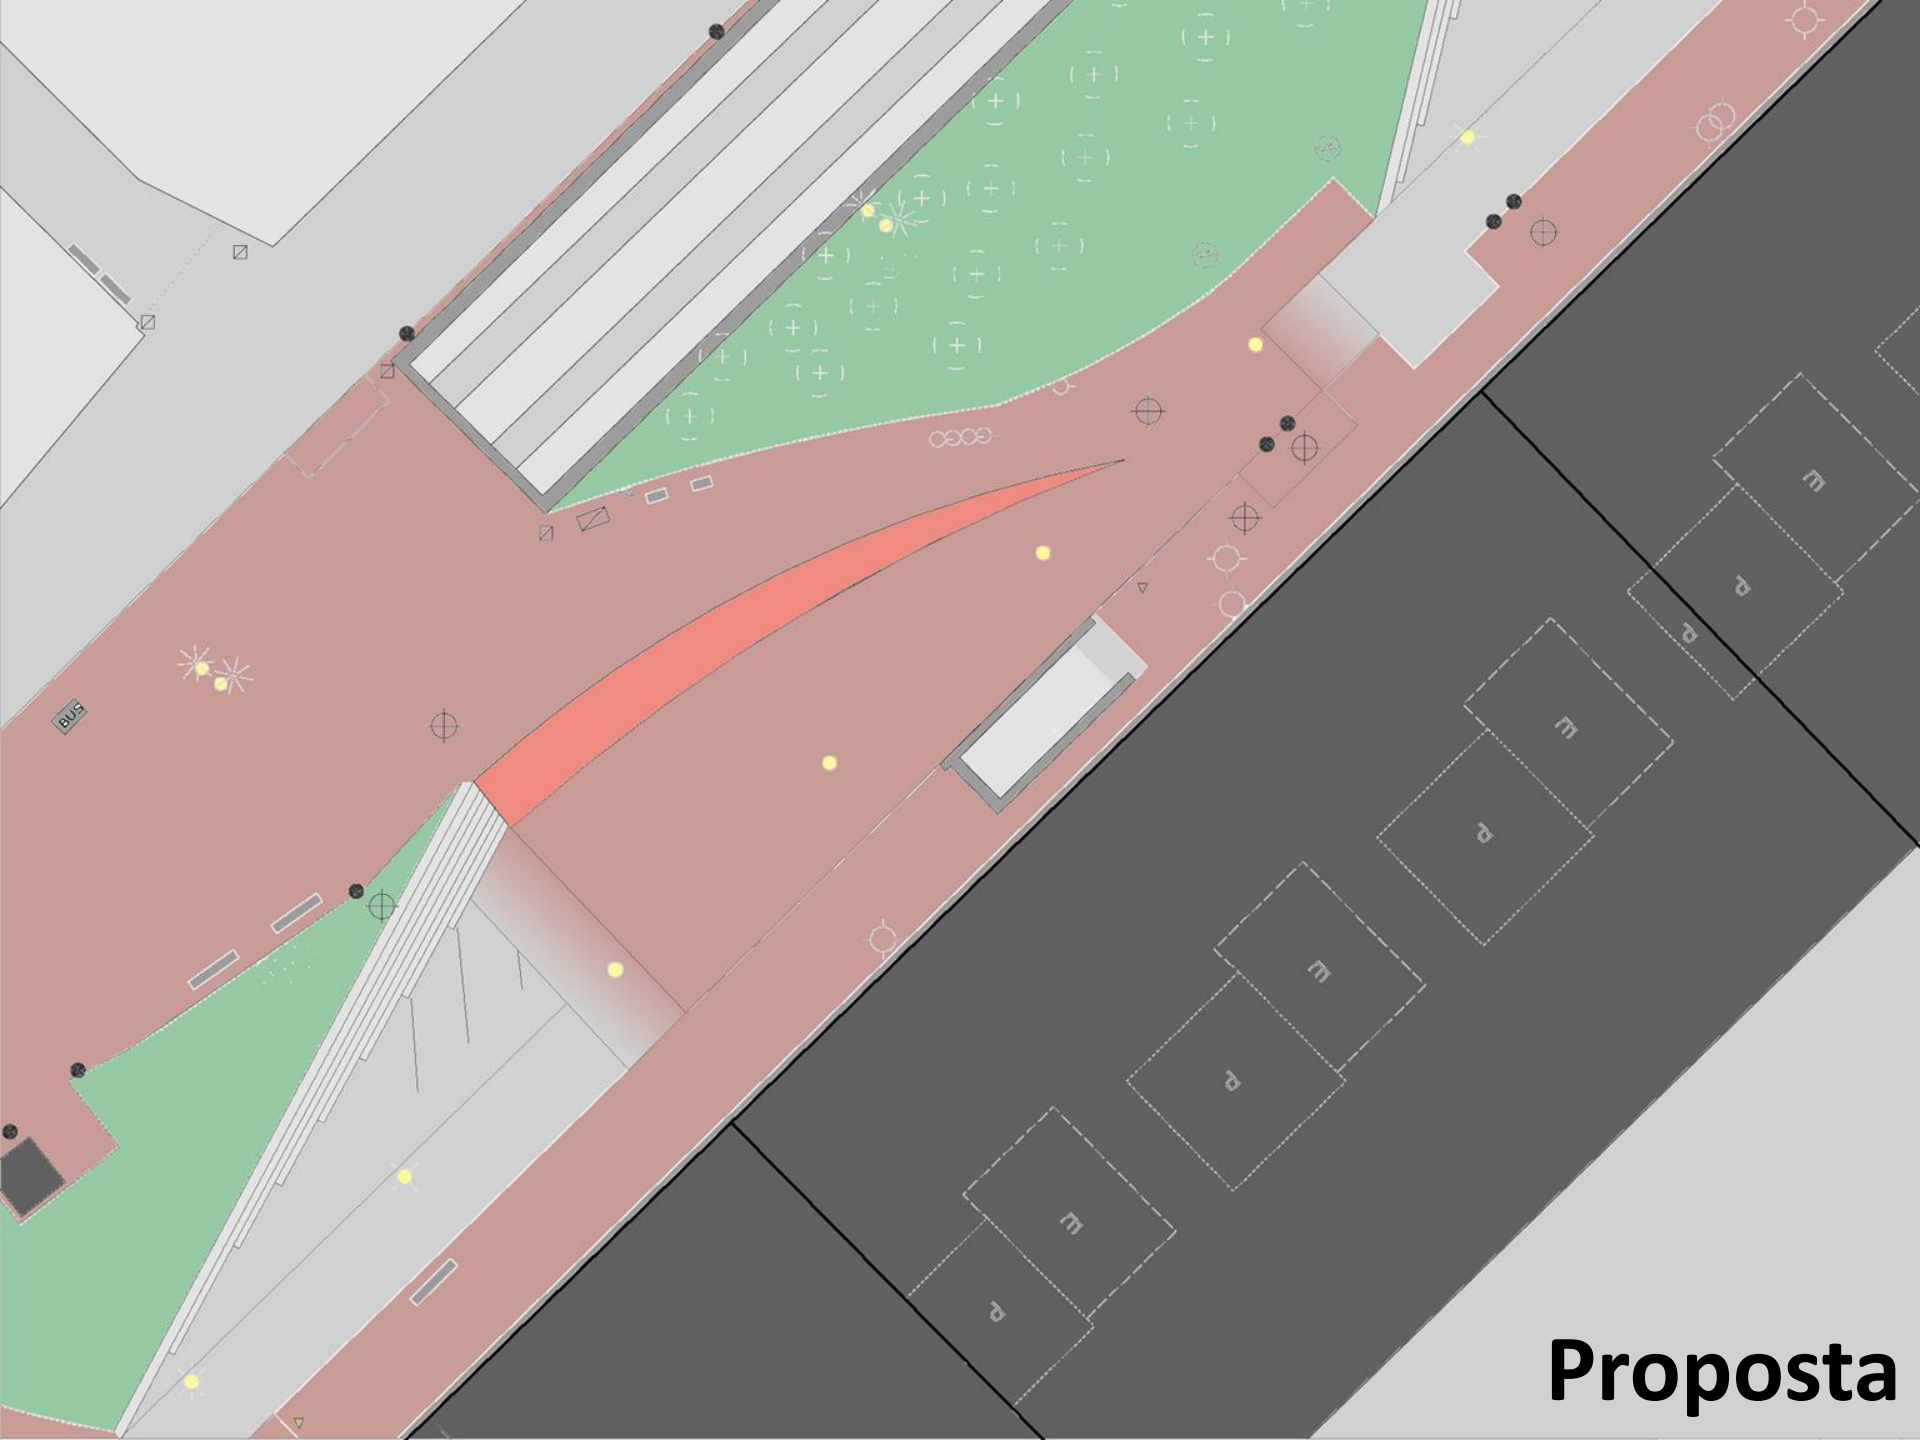

Millora accessibilitat Gran Via 1180

Pas vianants

Vista Besòs

Vista Llobregat

Estat actual

BUS

Proposta

ESTAT ACTUAL

SECCIÓ

PROPOSTA

SECCIÓ