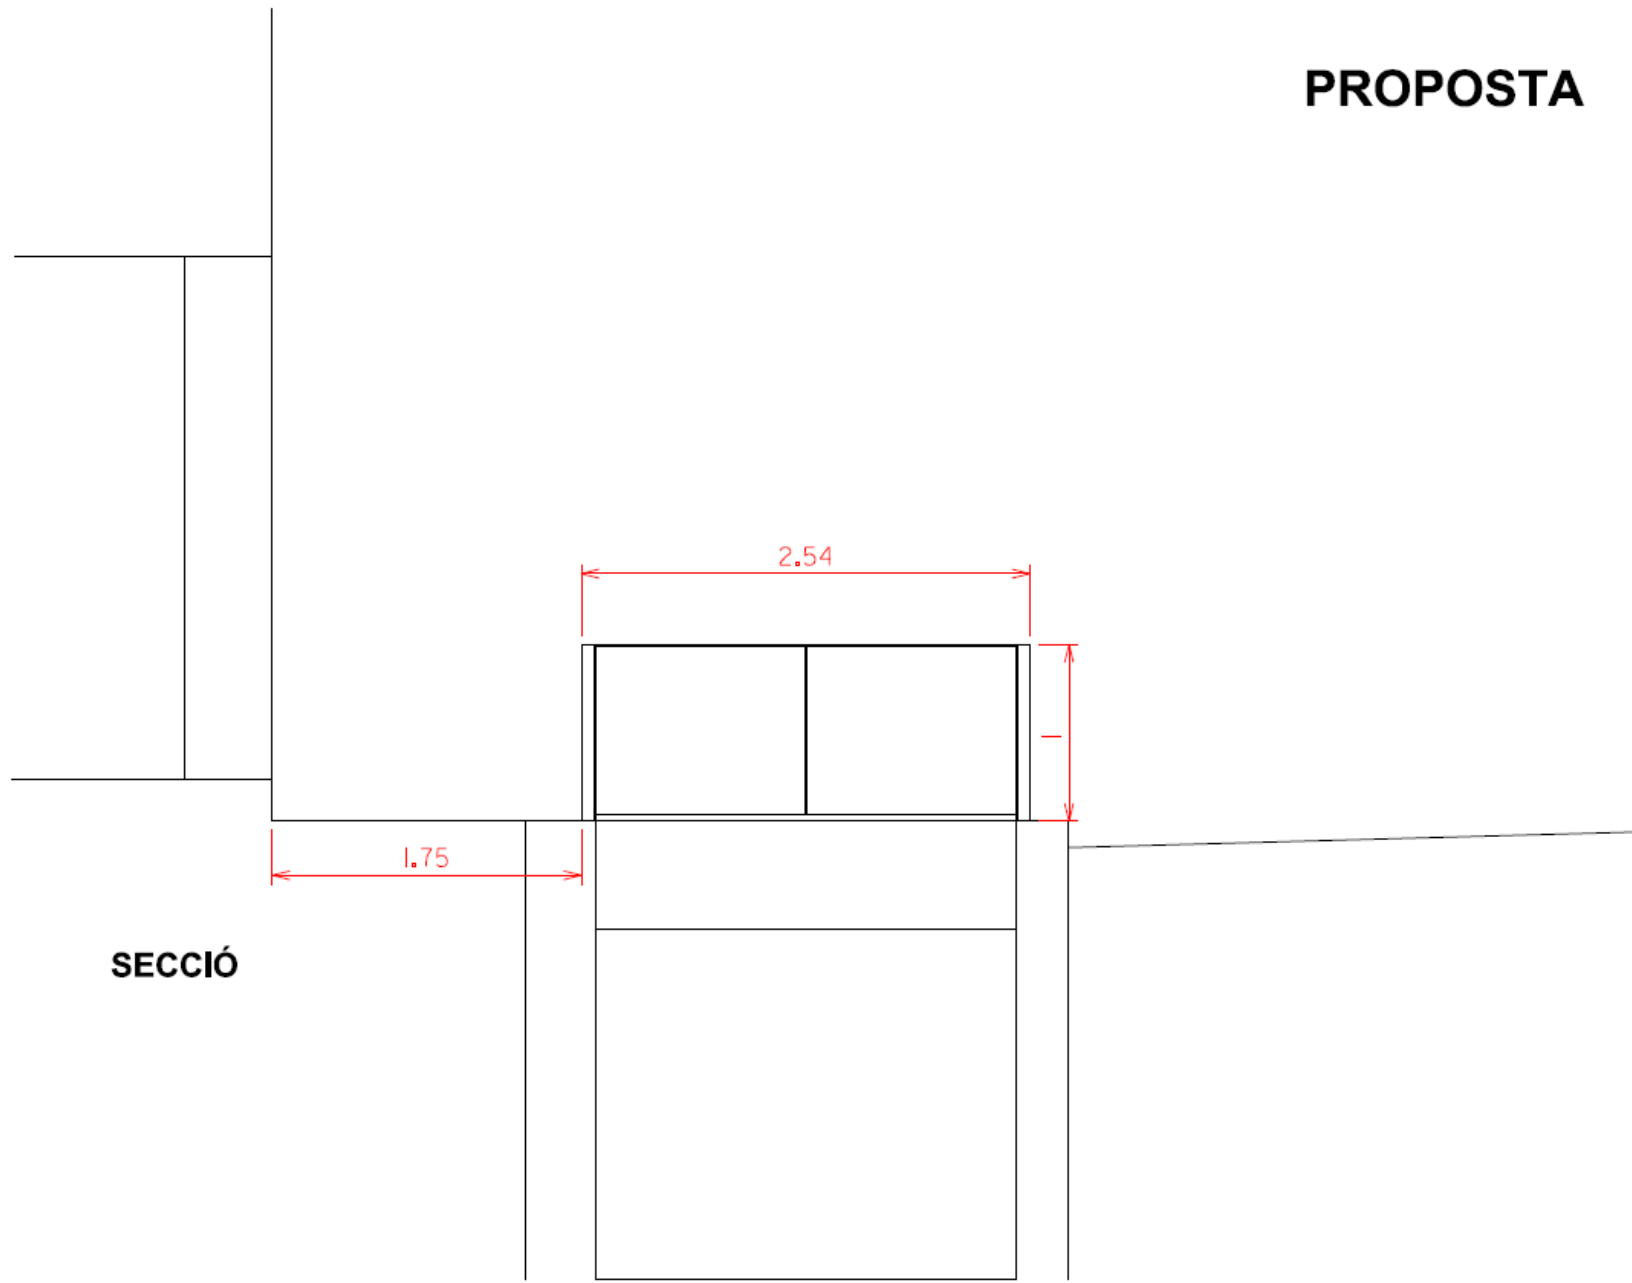

PROPOSTA

SECCIÓ