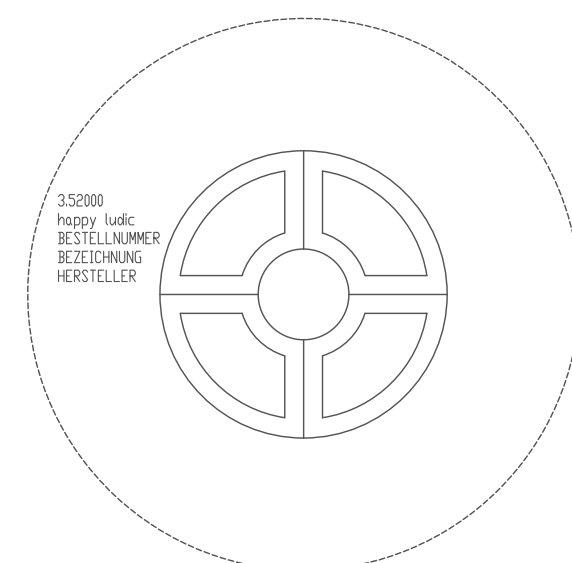

GRONXADORS

BALANCI

LLIT ELÀSTIC

- Area Arena
- Area Caucho

Area de Jocs Can Batlló
Objectes

Area de Jocs Can Batlló
Curves de nivell

■ Pink REF 9201900
■ Flame Red REF 9202200

Ochre REF 9201600
 Sand REF 9202900
 Beige REF 9201300
 Pine green REF 9200200
 Mezcla verdes REF 09204000
 Light Green REF 9200100