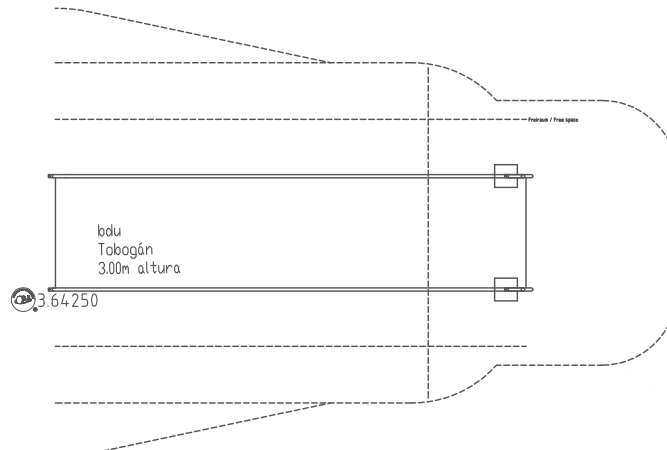

GRONXADORS

BALANCI

LLIT ELÀSTIC

- Area Arena
- Area Caucho

Area de Jocs Can Batlló
Objectes

Area de Jocs Can Batlló
Curves de nivell

■ Pink REF 9201900
■ Flame Red REF 9202200

Ochre REF 9201600
 Sand REF 9202900
 Beige REF 9201300
 Pine green REF 9200200
 Mezcla verdes REF 09204000
 Light Green REF 9200100