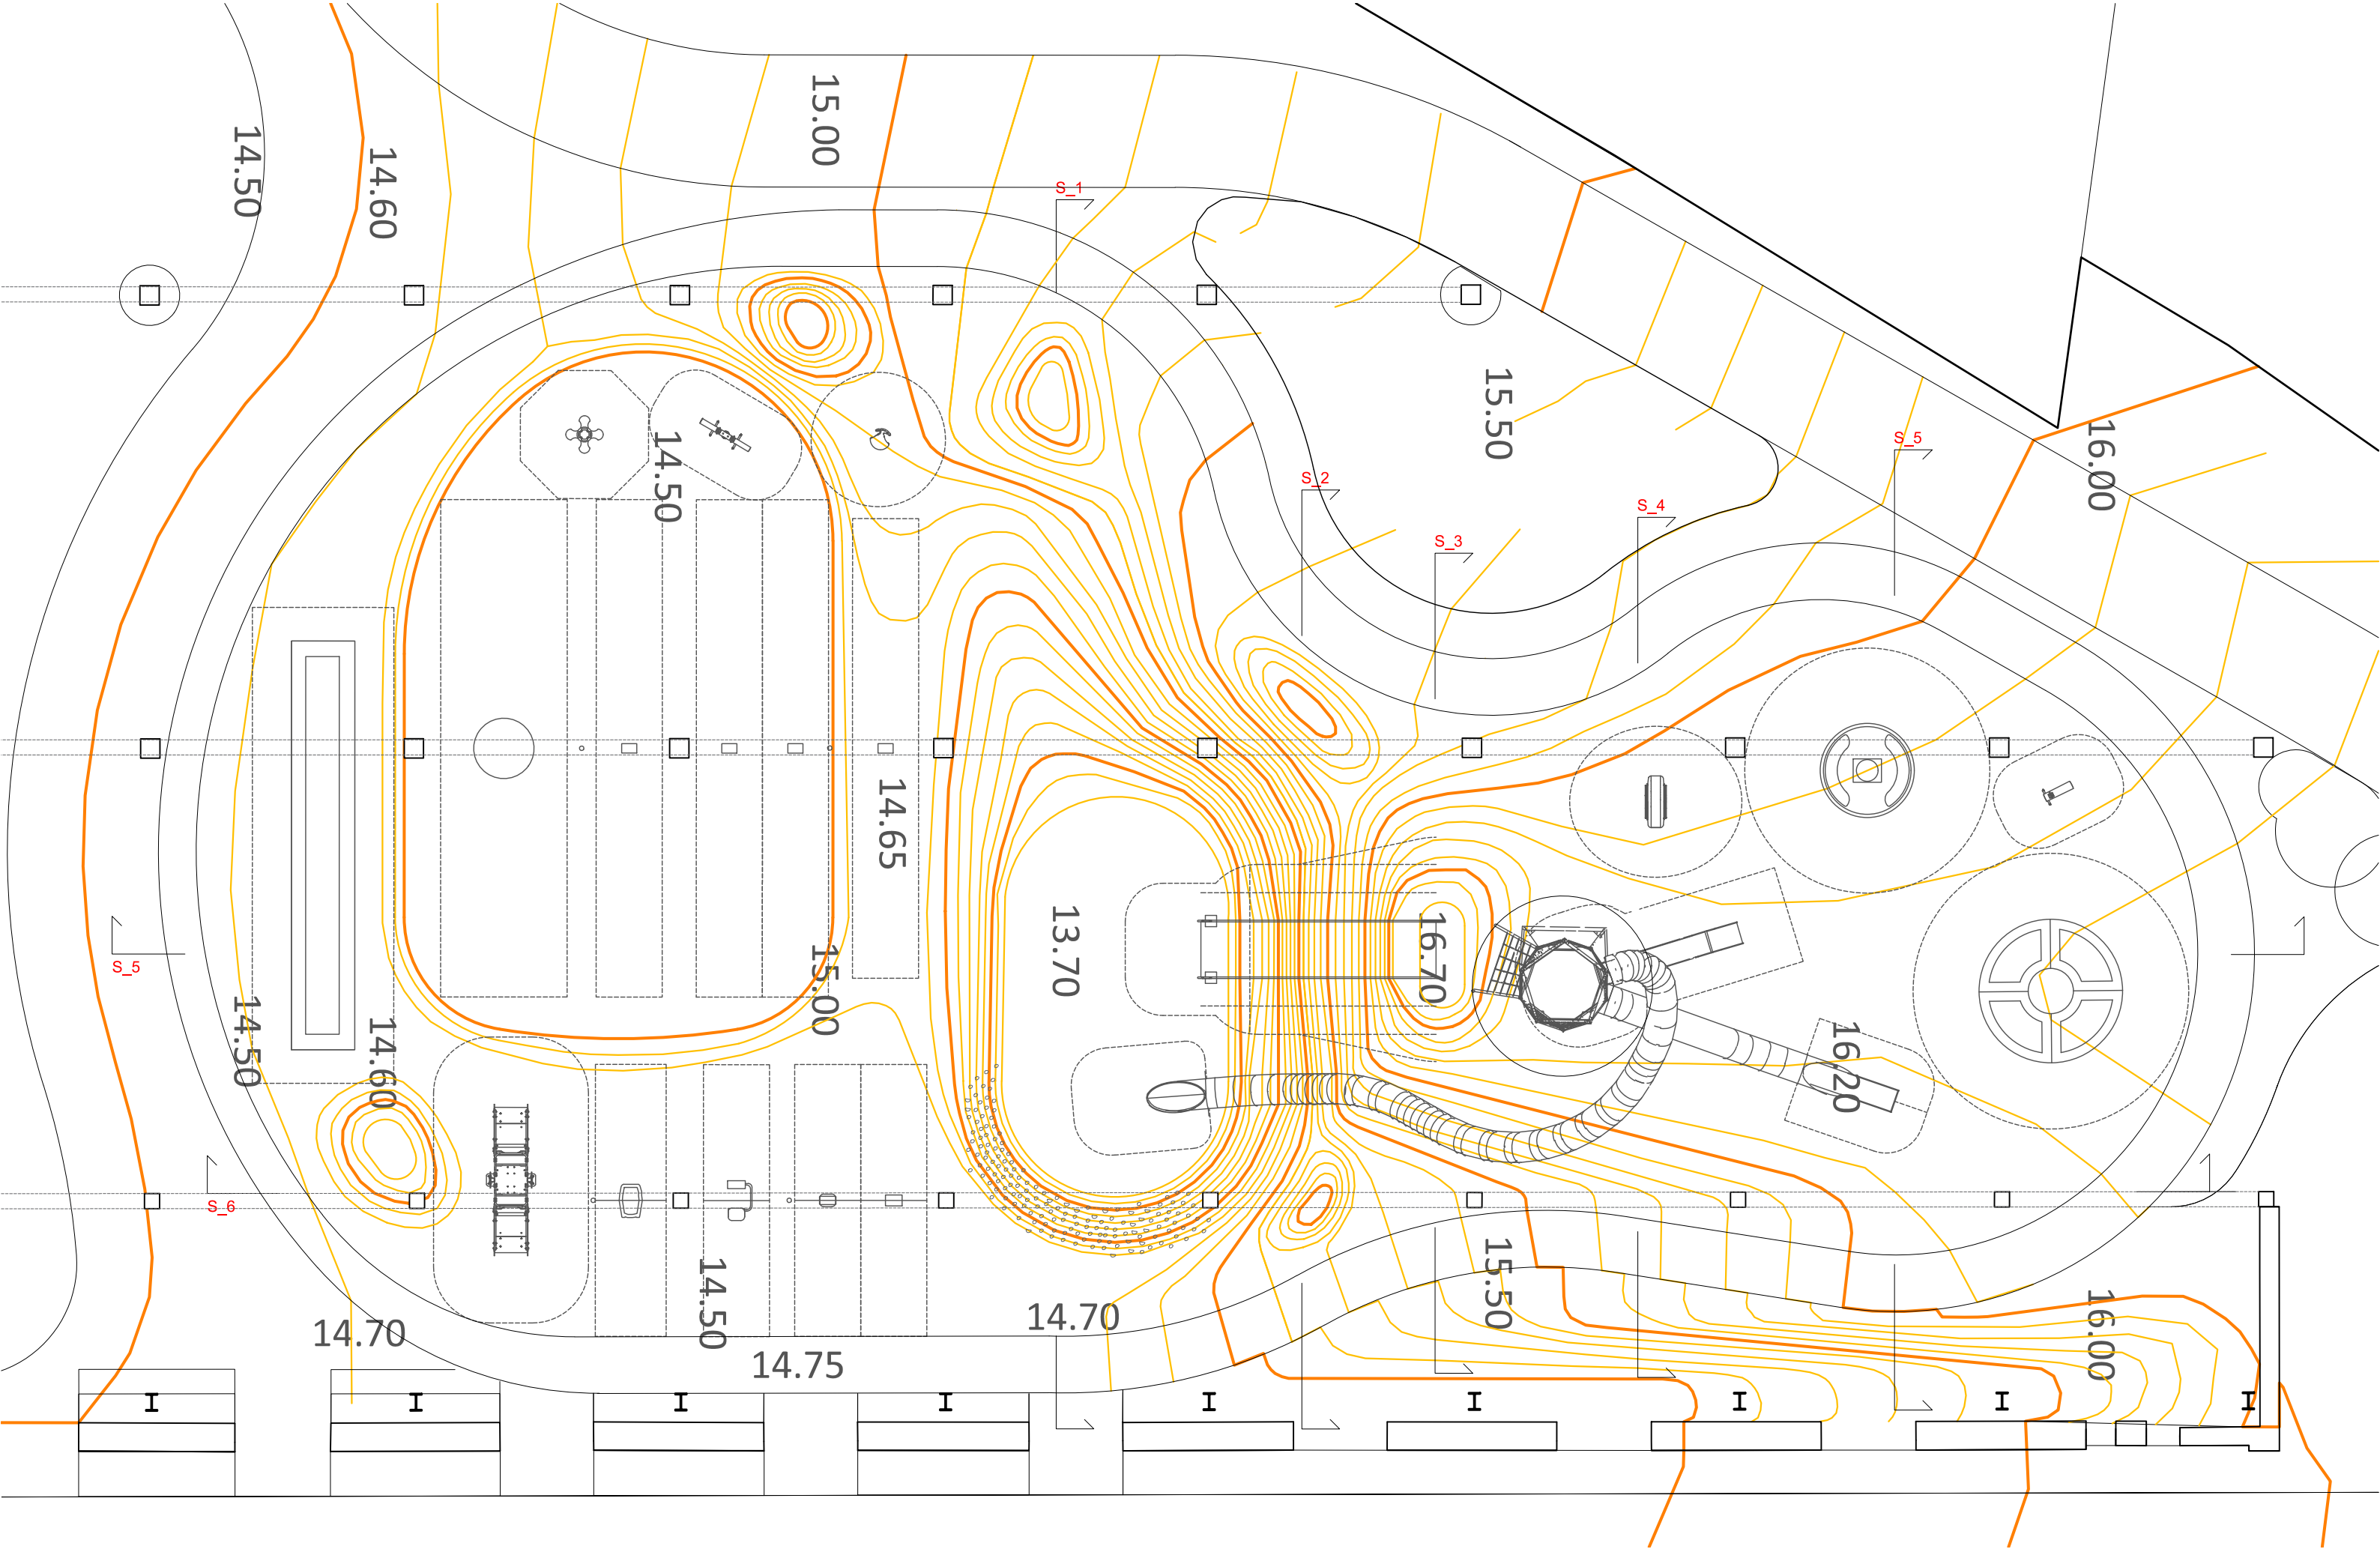

Area de Jocs Can Batlló
Curves de nivell