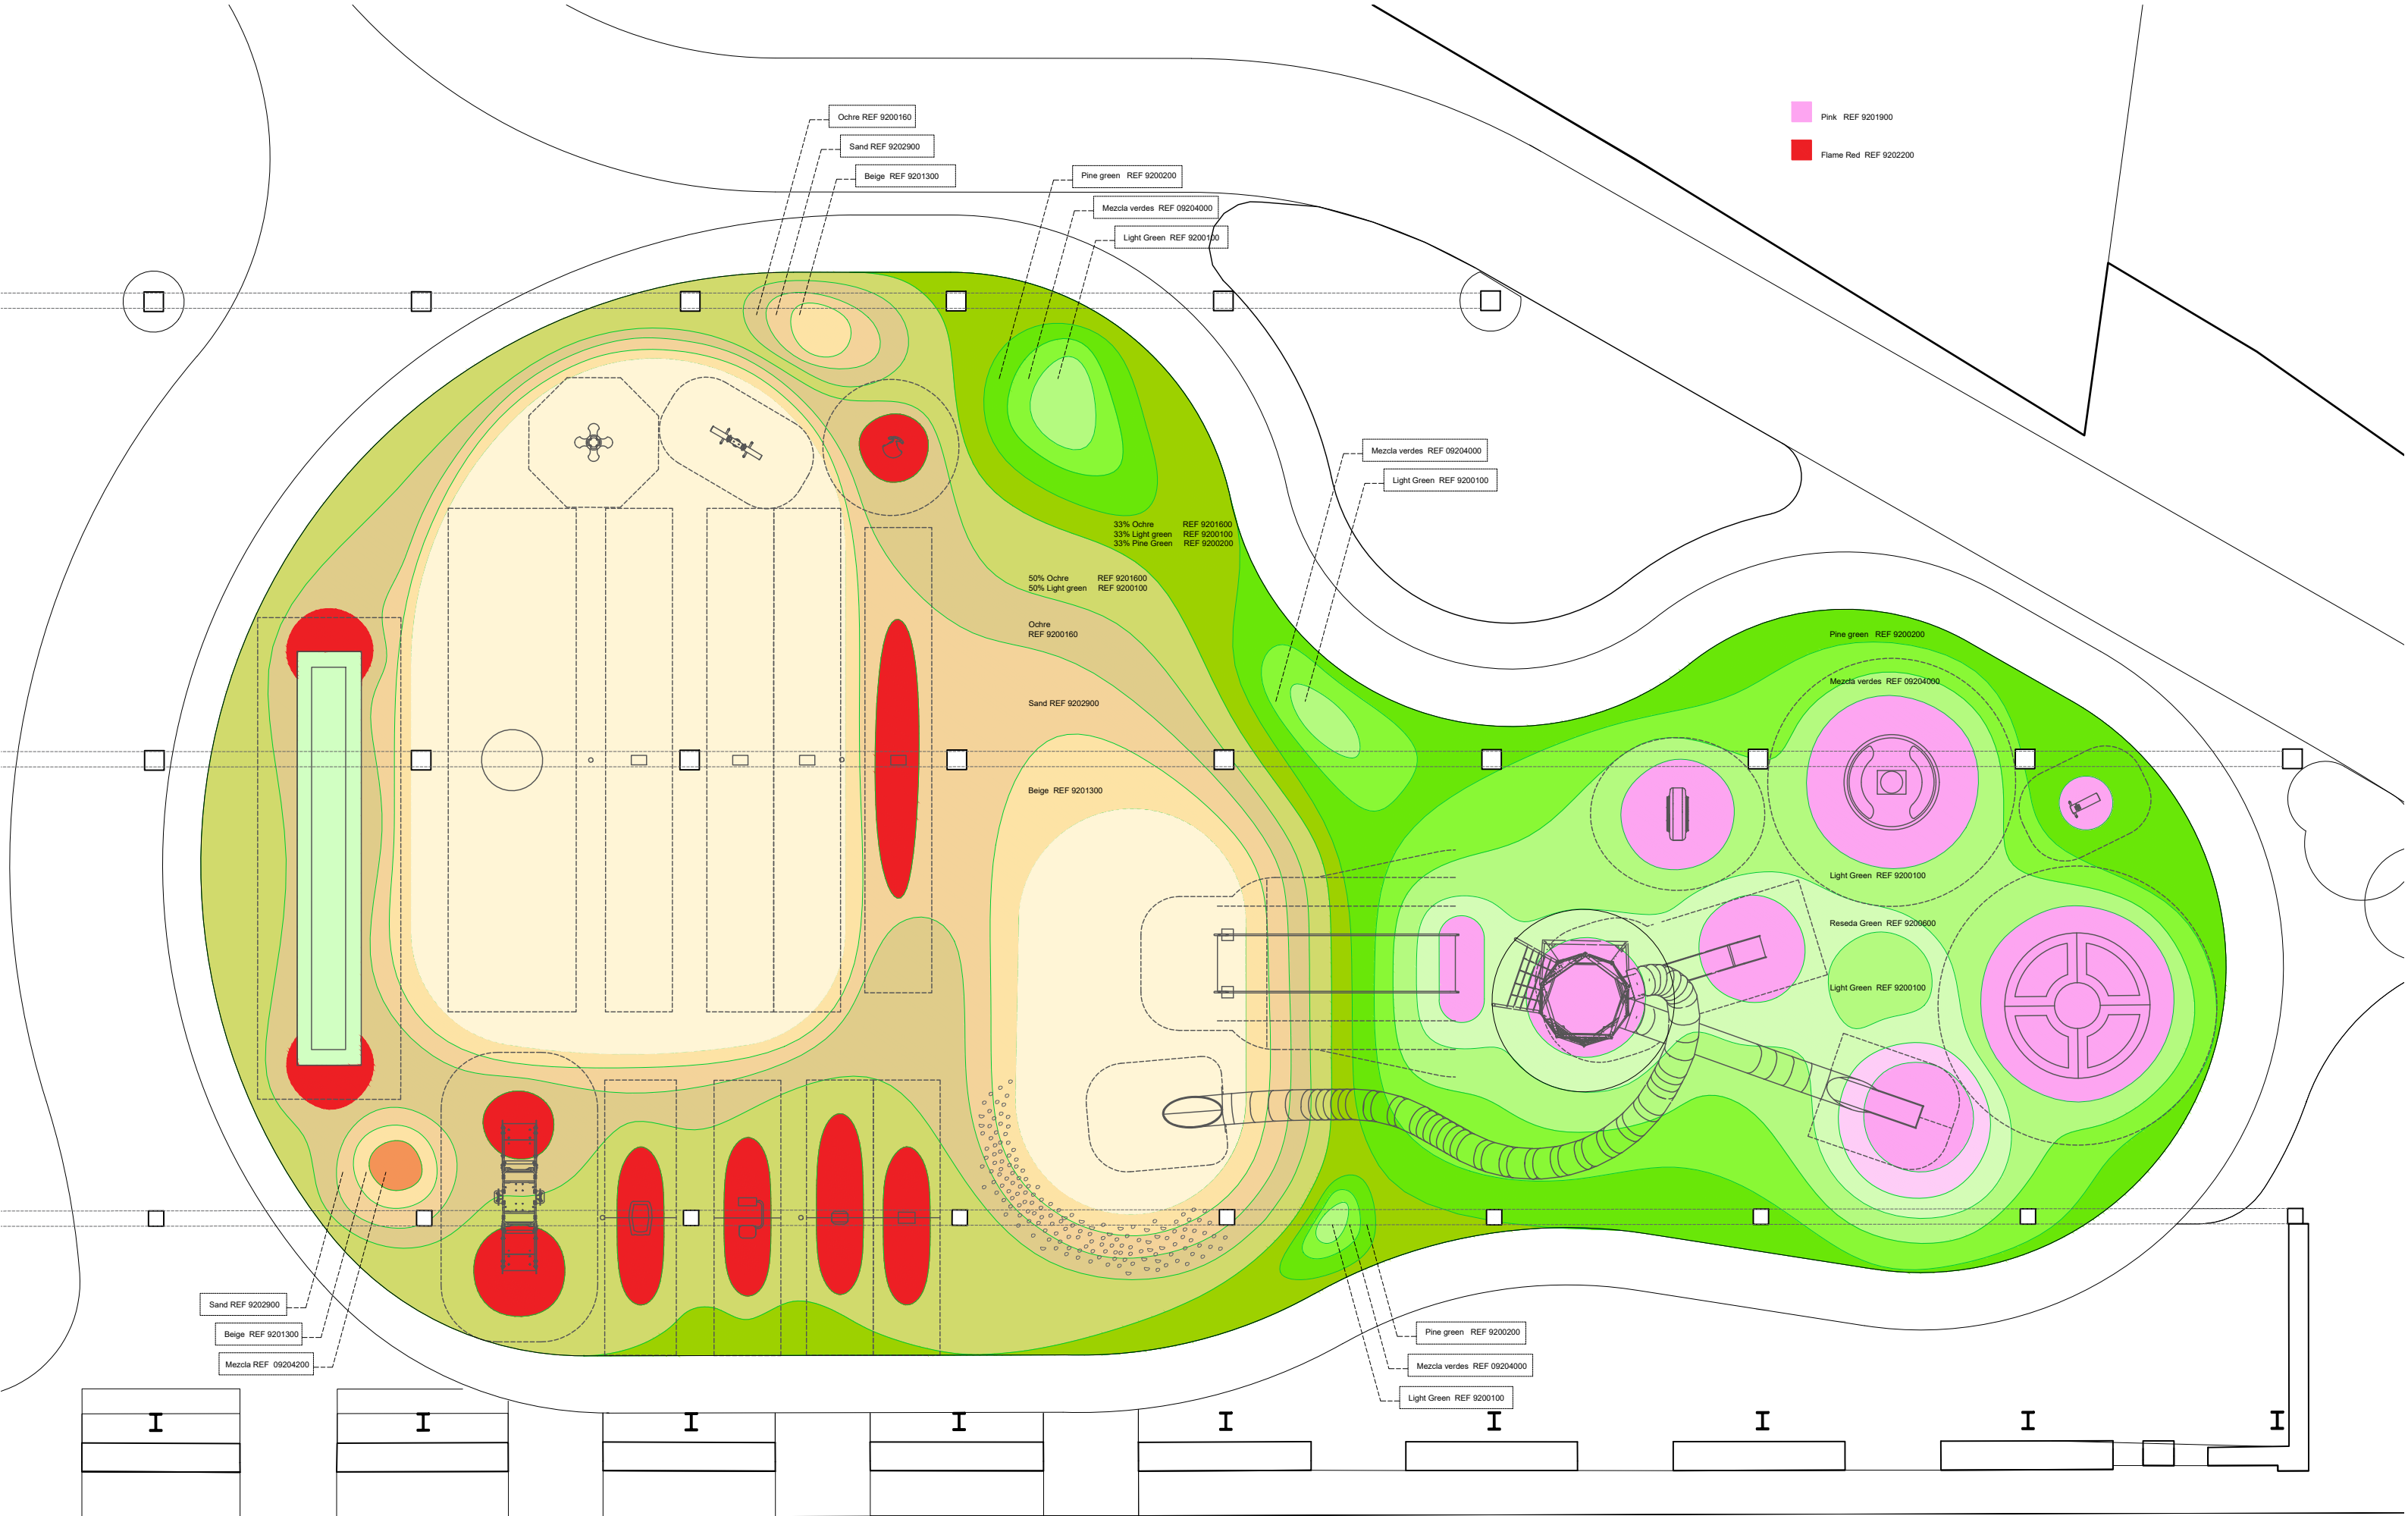

CARRILES CATALANES

ACCÉS

ACCÉS

ACCÉS

ACCÉS

TANCA ÀMBIT JOCS

WC

MOLLA

GRONXADORS

BALANCI

LLIT ELÀSTIC

- Area Arena
- Area Caucho

Area de Jocs Can Batlló
Objectes

Area de Jocs Can Batlló
Curves de nivell

■ Pink REF 9201900
■ Flame Red REF 9202200

Ochre REF 9201600
 Sand REF 9202900
 Beige REF 9201300
 Pine green REF 9200200
 Mezcla verdes REF 09204000
 Light Green REF 9200100