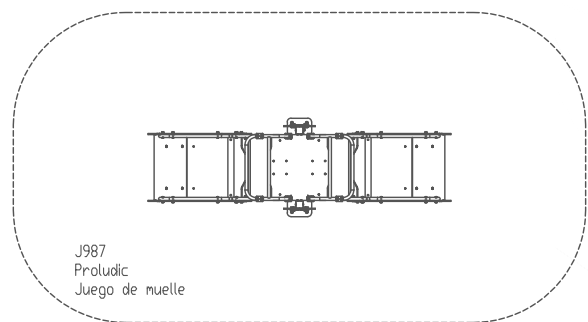

GRONXADORS

BALANCI

LLIT ELÀSTIC

- Area Arena
- Area Caucho

Area de Jocs Can Batlló
Objectes

Area de Jocs Can Batlló
Curves de nivell

■ Pink REF 9201900
■ Flame Red REF 9202200

Ochre REF 9201600
 Sand REF 9202900
 Beige REF 9201300
 Pine green REF 9200200
 Mezcla verdes REF 09204000
 Light Green REF 9200100