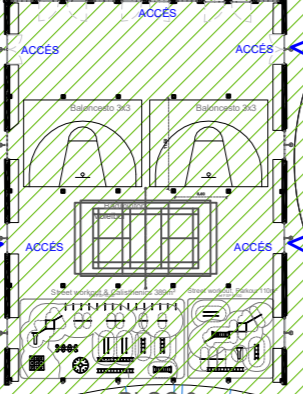

ÀMBIT 1ª FASE
29.760m

BLOC 9

TANCA ÀMBIT 10025

CARRER DE LA CONSTITUCIÓ

C. TOLEDO

CARRER DE PARCERISA

CARRER DE PARCERISA

AVINGUDA DEL CARRILET

CARRILES CATALANES

ACCÉS

ACCÉS

ACCÉS

ACCÉS

TANCA ÀMBIT JOCS

WC

MOLLA