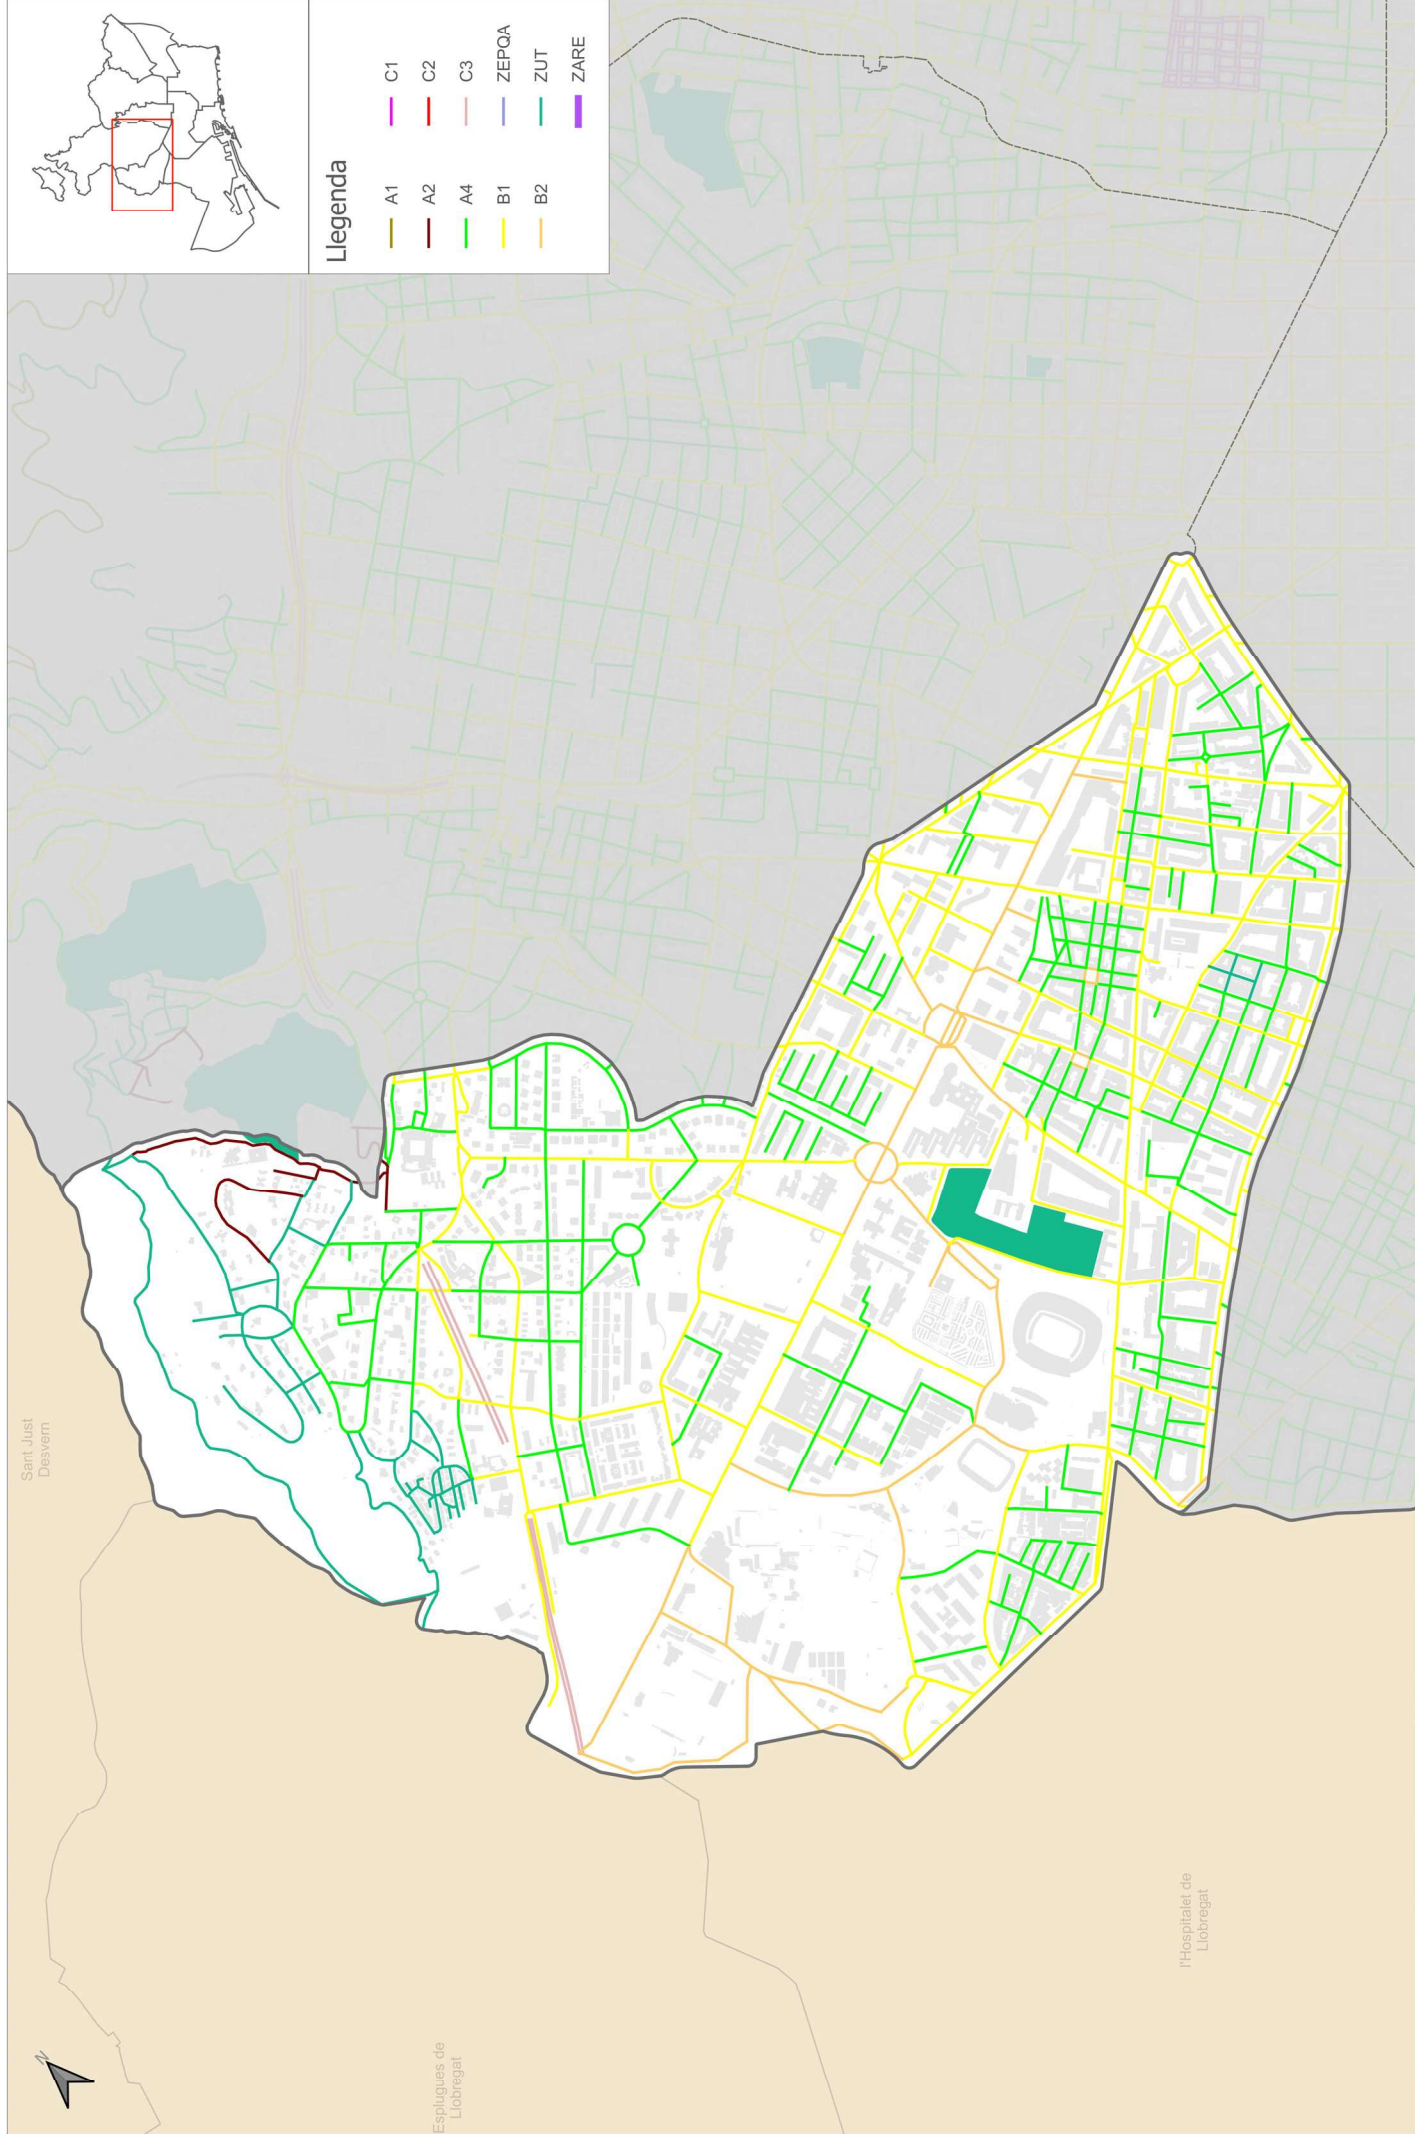

Llegenda

- | | | | |
|--|----|--|-------|
| | A1 | | C1 |
| | A2 | | C2 |
| | A4 | | C3 |
| | B1 | | ZEPQA |
| | B2 | | ZUT |
| | | | ZARE |

Sant Just Desvern

Esplugues de Llobregat

Hospitalet de Llobregat

Llegenda

- A1
- A2
- A4
- B1
- B2
- C1
- C2
- C3
- ZEPQA
- ZUT
- ZARE

 Ajuntament de Barcelona Departament d'Avaluació i Gestió Ambiental	TÍTOL PROJECTE: Mapa de Capacitat Acústica 2021	DATA: 26 D'ABRIL DEL 2022	ESCALA: 1:15.000 	TÍTOL PLANOL: Zonificació acústica per tram de carrer	DISTRICTE: 4 LES CORTS	NÚM. PLANOL: 1 4 de 10
--	---	------------------------------	--------------------------------	--	----------------------------------	-------------------------------------