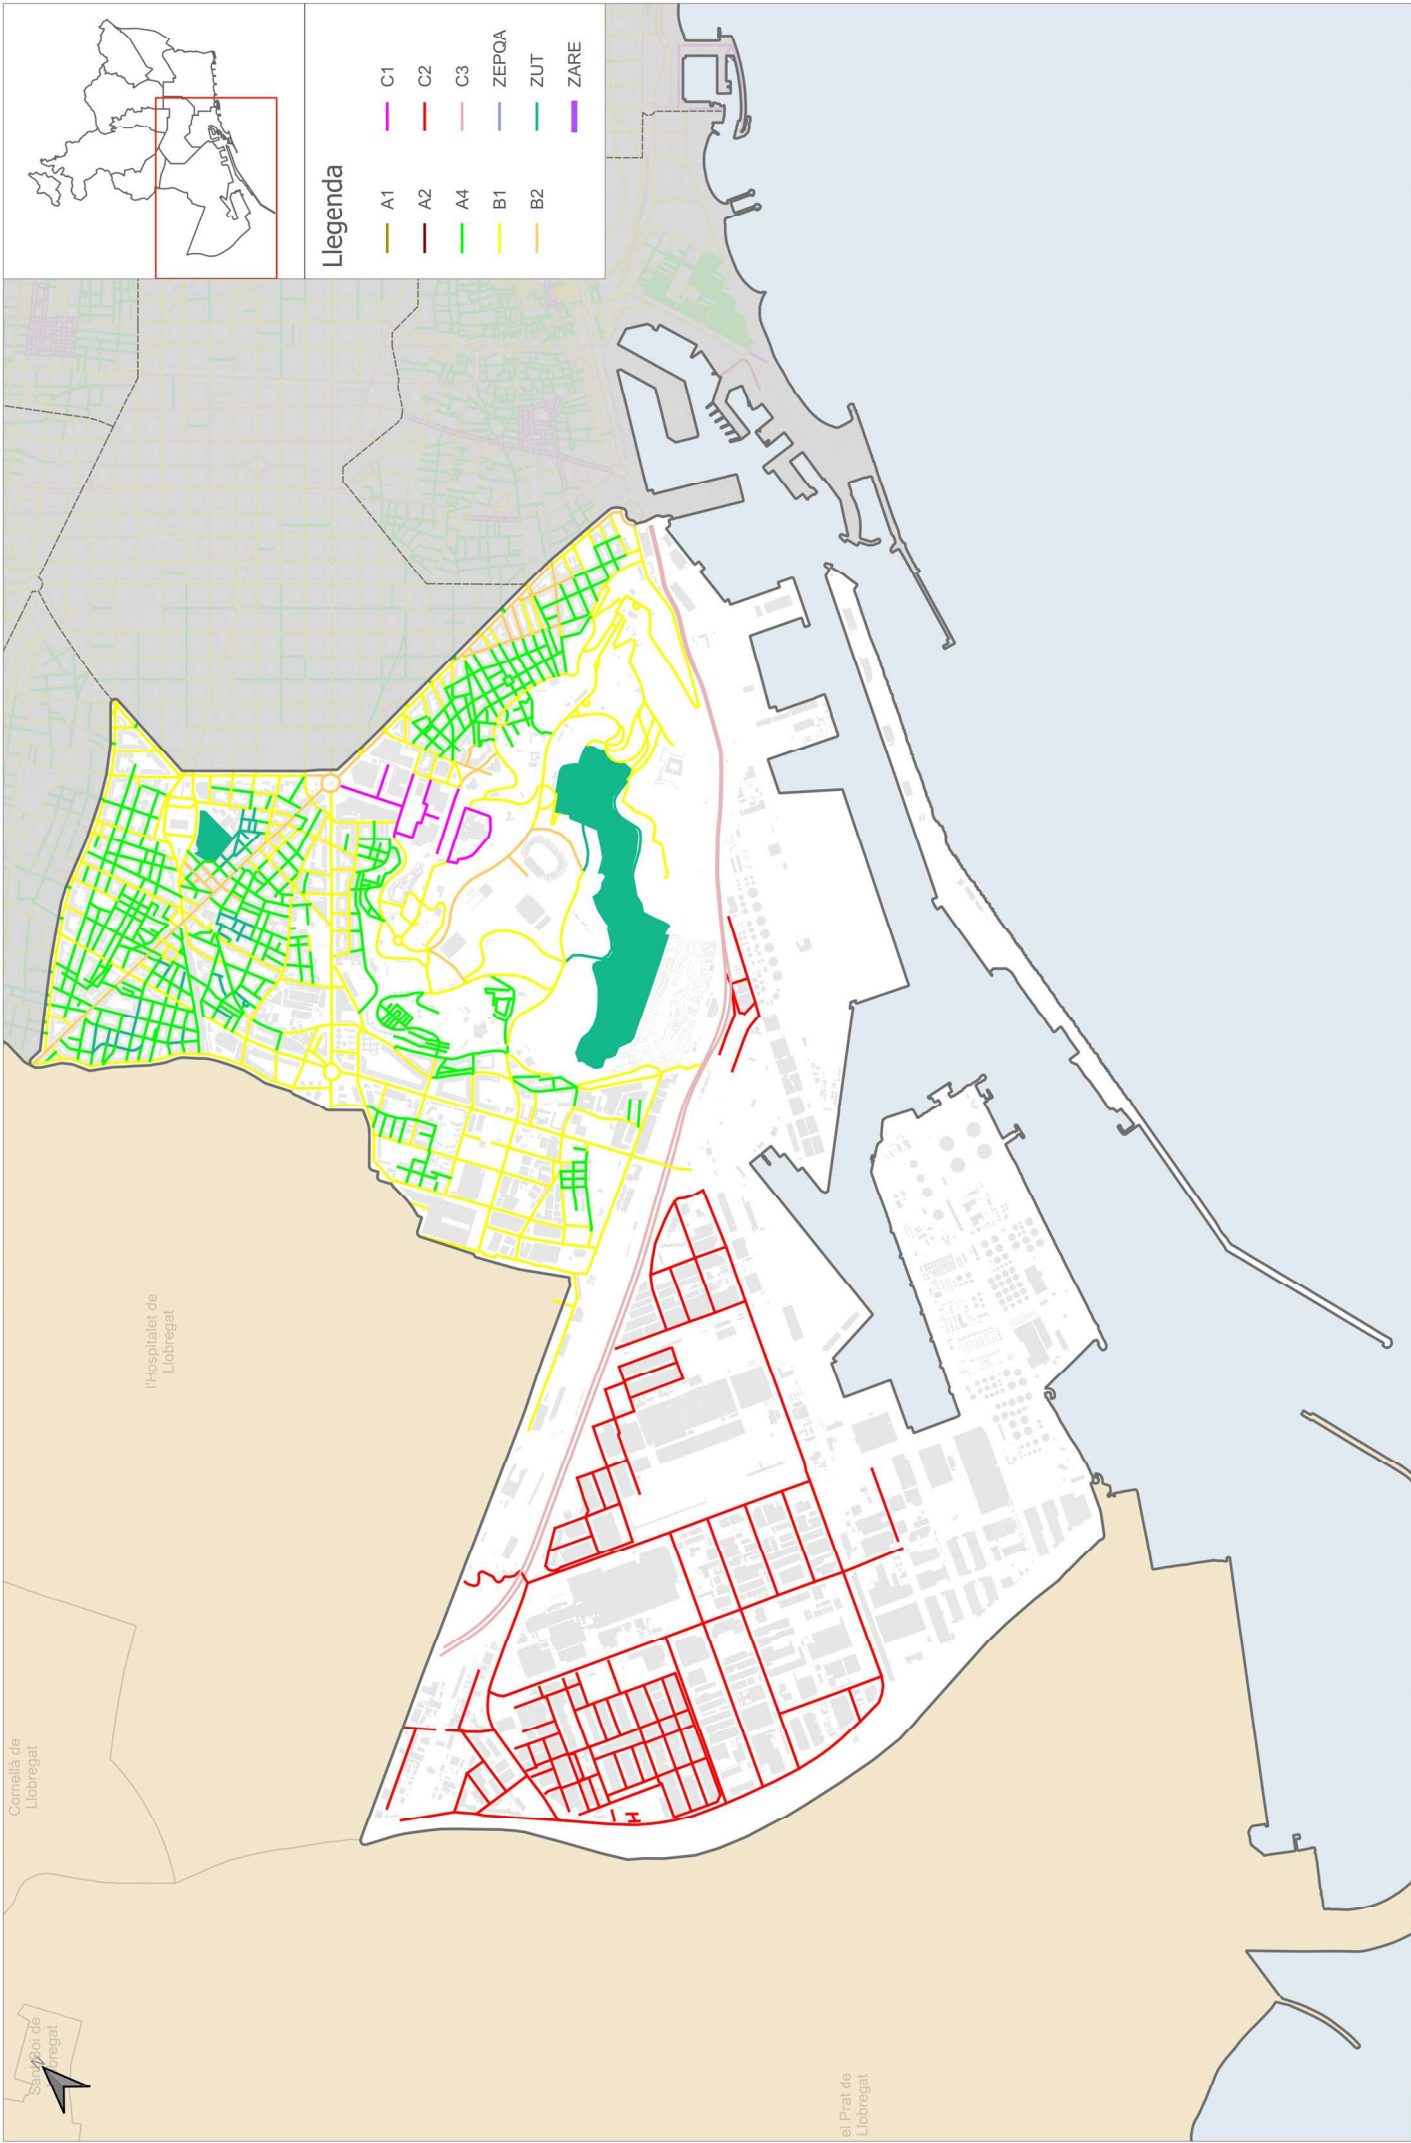

Llegenda

- | | | | |
|--|----|--|-------|
| | A1 | | C1 |
| | A2 | | C2 |
| | A4 | | C3 |
| | B1 | | ZEPQA |
| | B2 | | ZUT |
| | | | ZARE |

Sant Just Desvern

Esplugues de Llobregat

Hospitalet de Llobregat

Llegenda

- A1
- A2
- A4
- B1
- B2
- C1
- C2
- C3
- ZEPQA
- ZUT
- ZARE

 Ajuntament de Barcelona Departament d'Avaluació i Gestió Ambiental	TÍTOL PROJECTE: Mapa de Capacitat Acústica 2021	DATA: 26 D'ABRIL DEL 2022	ESCALA: 1:15.000 	TÍTOL PLANOL: Zonificació acústica per tram de carrer	DISTRICTE: 4 LES CORTS	NÚM. PLANOL: 1 4 de 10
--	---	------------------------------	--------------------------------	--	----------------------------------	-------------------------------------