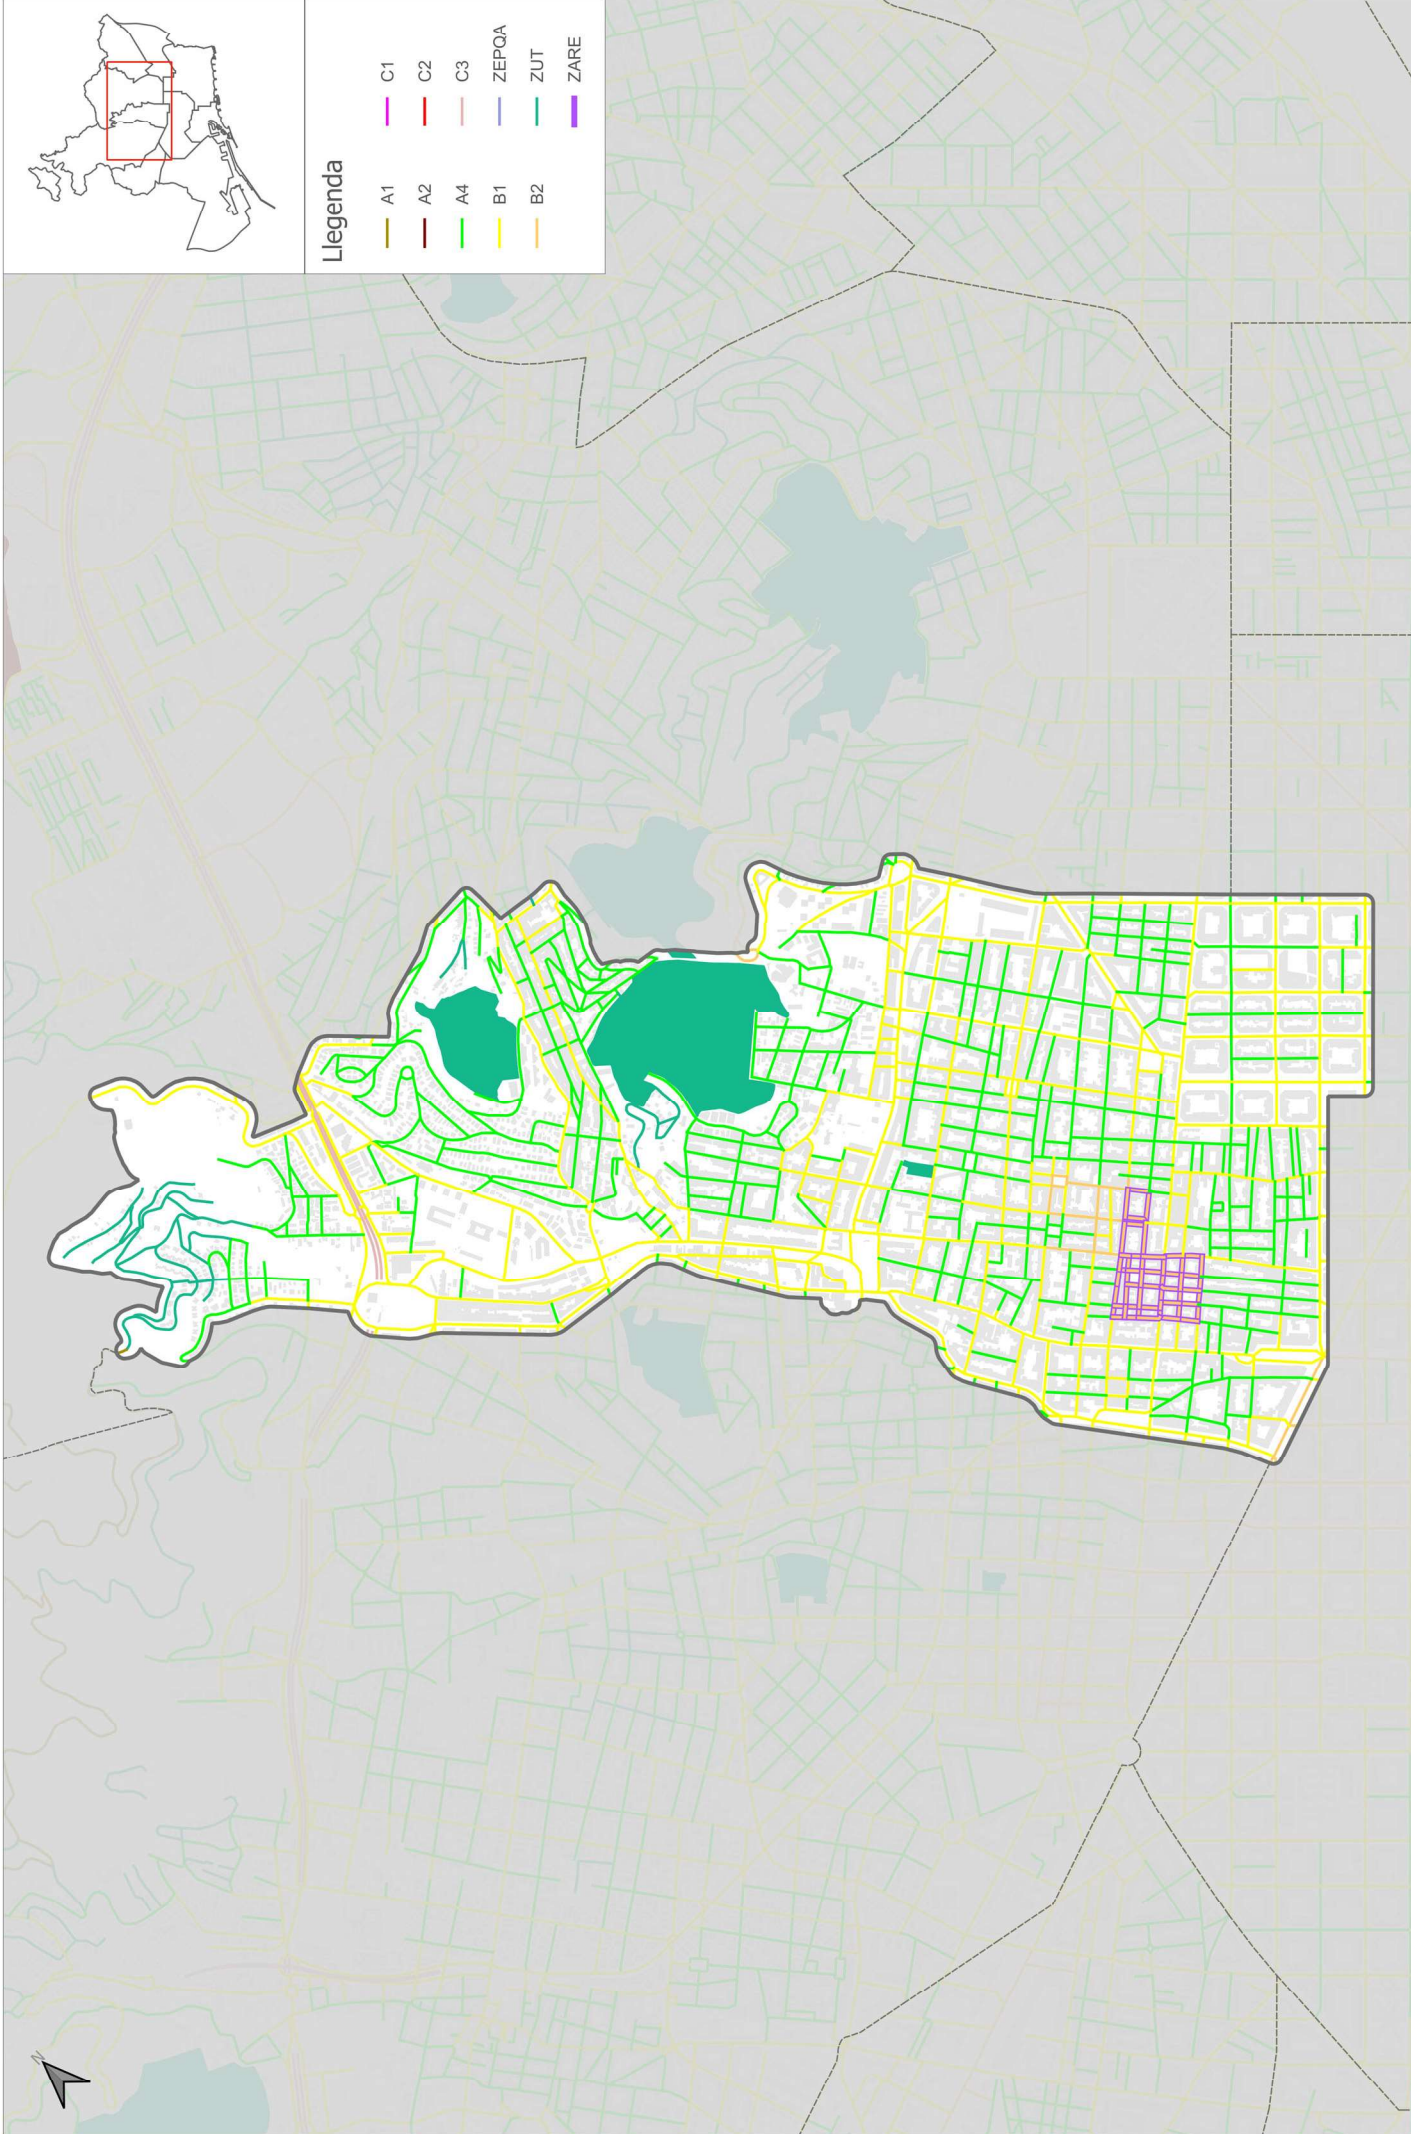

Llegenda

- A1
- A2
- A4
- B1
- B2
- C1
- C2
- C3
- ZEPOA
- ZUT
- ZARE

	Departament d'Avaluació i Gestió Ambiental	TÍTOL PROJECTE: Mapa de Capacitat Acústica 2021	DATA: 26 D'ABRIL DEL 2022	ESCALA: 1:16.000 0 400 800 m	TÍTOL PLANOL: Zonificació acústica per tram de carrer	DISTRICTE: 6 GRÀCIA	NUM. PLANOL: 1 6 de 10