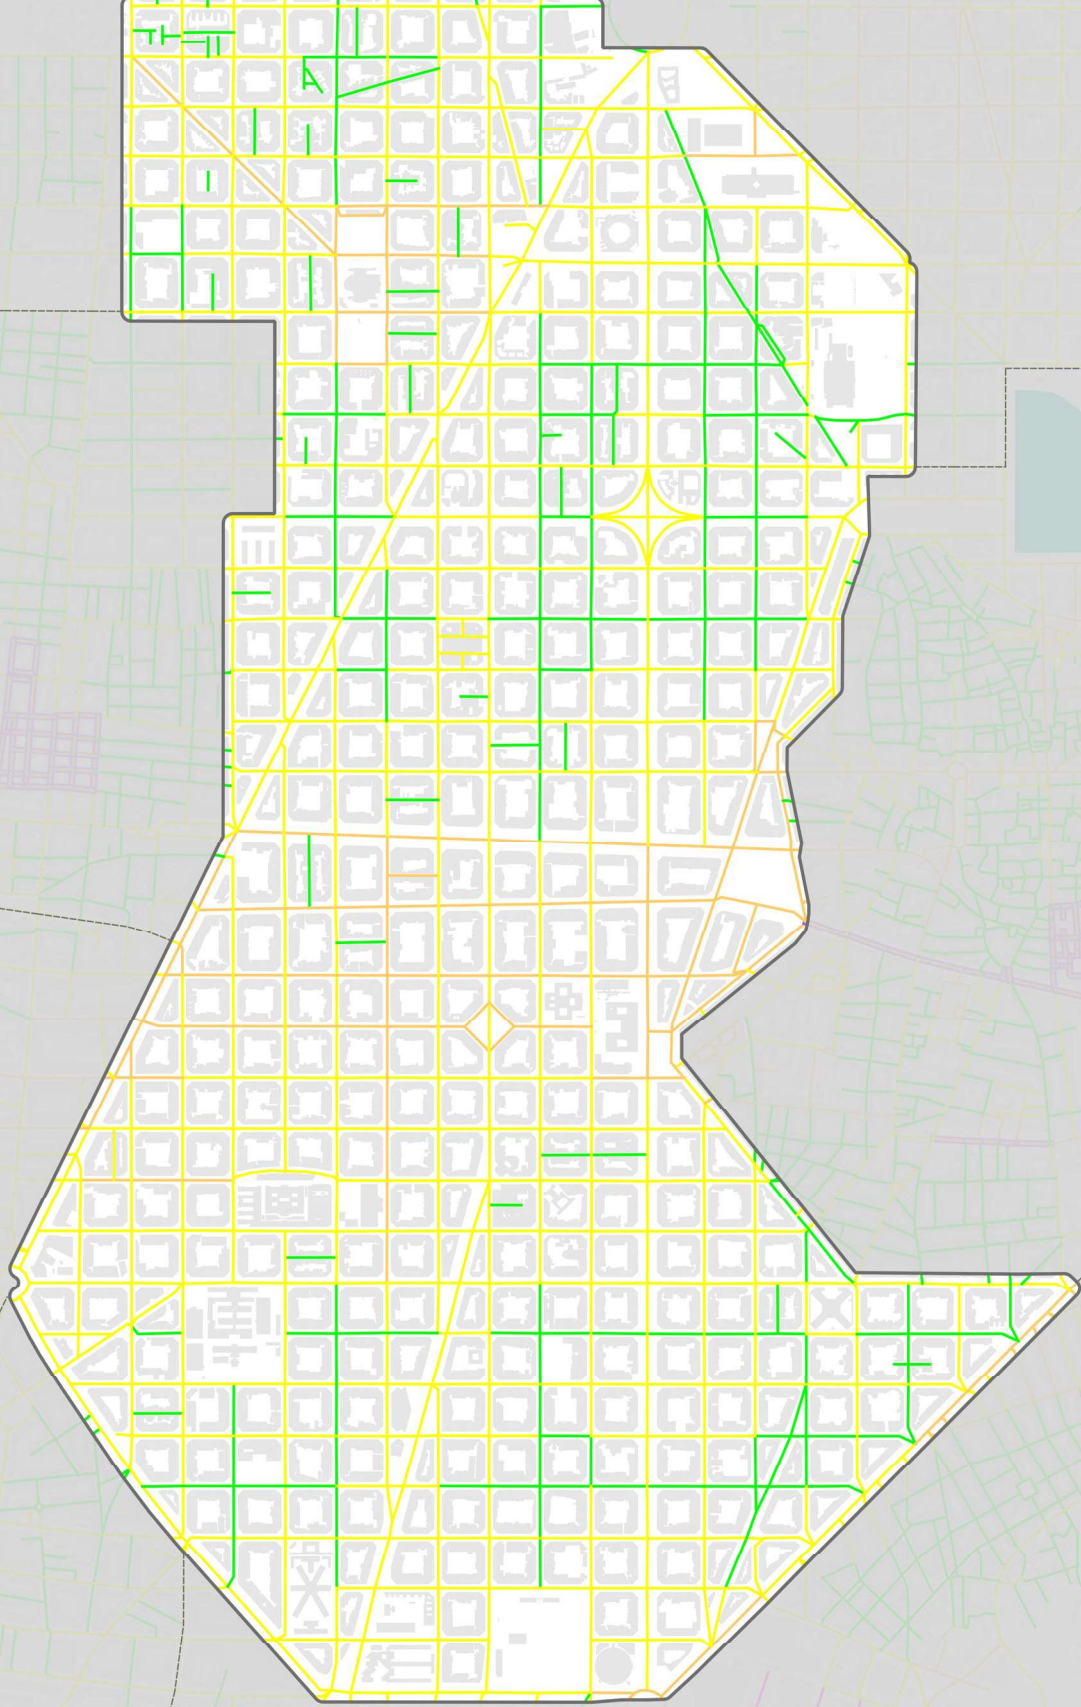

Llegenda

- | | | | |
|--|----|--|-------|
| | A1 | | C1 |
| | A2 | | C2 |
| | A4 | | C3 |
| | B1 | | ZEPQA |
| | B2 | | ZUT |
| | | | ZARE |

Sant Just Desvern

Esplugues de Llobregat

Hospitalet de Llobregat

Llegenda

- A1
- A2
- A4
- B1
- B2
- C1
- C2
- C3
- ZEPQA
- ZUT
- ZARE

 Ajuntament de Barcelona Departament d'Avaluació i Gestió Ambiental	TÍTOL PROJECTE: Mapa de Capacitat Acústica 2021	DATA: 26 D'ABRIL DEL 2022	ESCALA: 1:15.000 	TÍTOL PLANOL: Zonificació acústica per tram de carrer	DISTRICTE: 4 LES CORTS	NÚM. PLANOL: 1 4 de 10
--	---	------------------------------	--------------------------------	--	----------------------------------	-------------------------------------