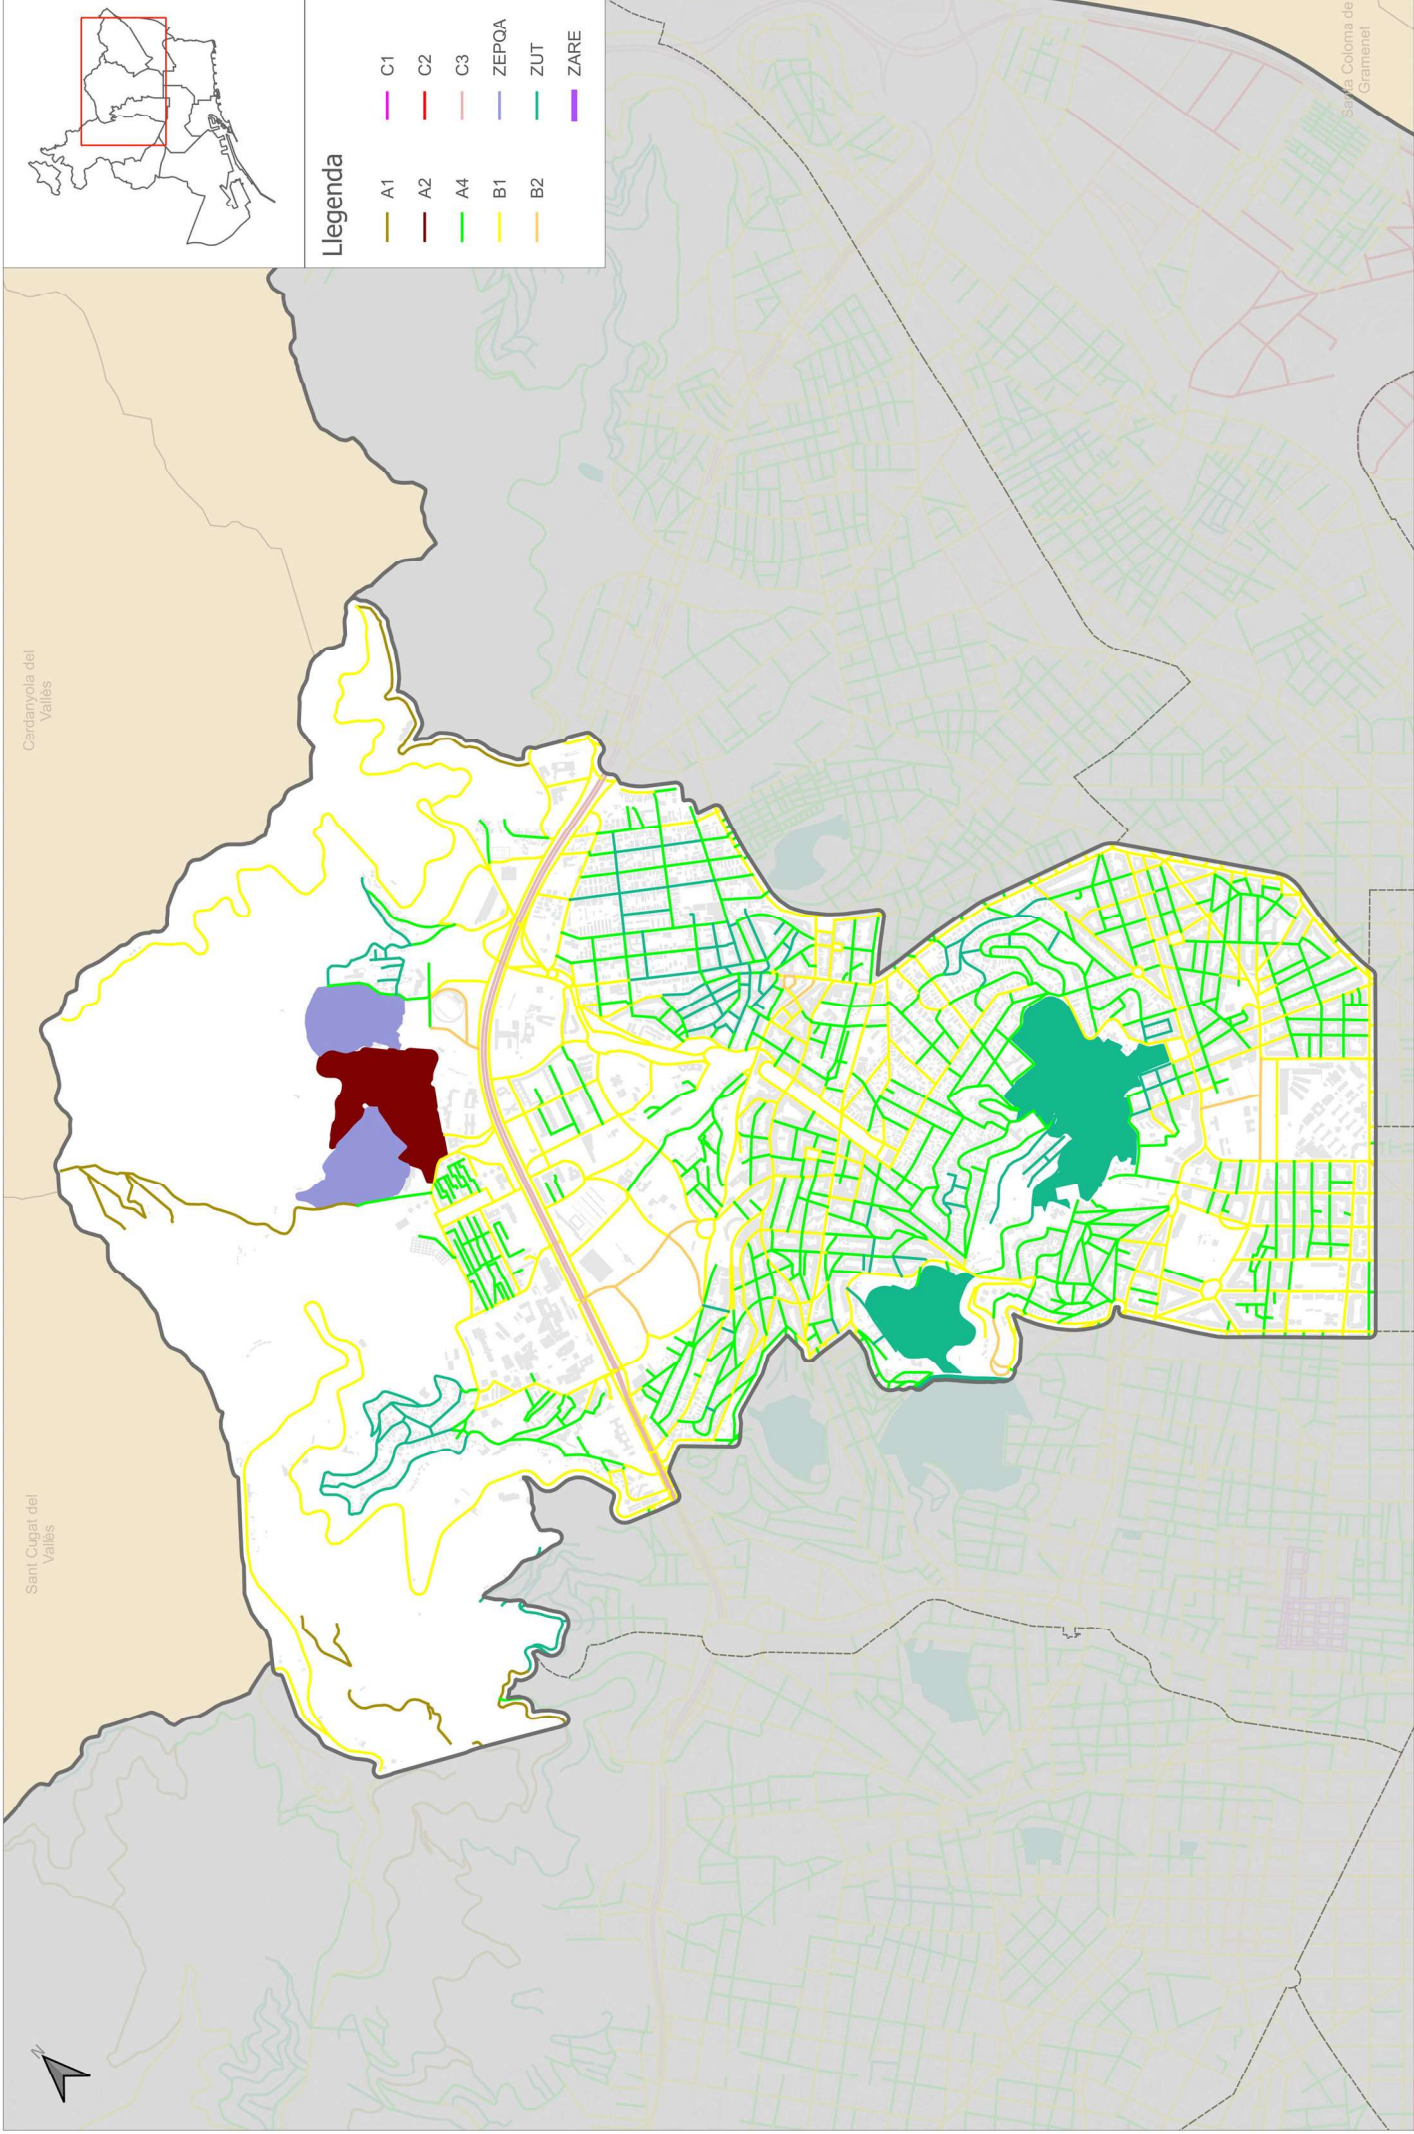

Sant Cugat del Vallès

Cardanyola del Vallès

Santa Coloma de Gramenet

Llegenda

- A1
- A2
- A4
- B1
- B2
- C1
- C2
- C3
- ZEPOA
- ZUT
- ZARE

Departament d'Avaluació i Gestió Ambiental

TÍTOL PROJECTE: **Mapa de Capacitat Acústica 2021**