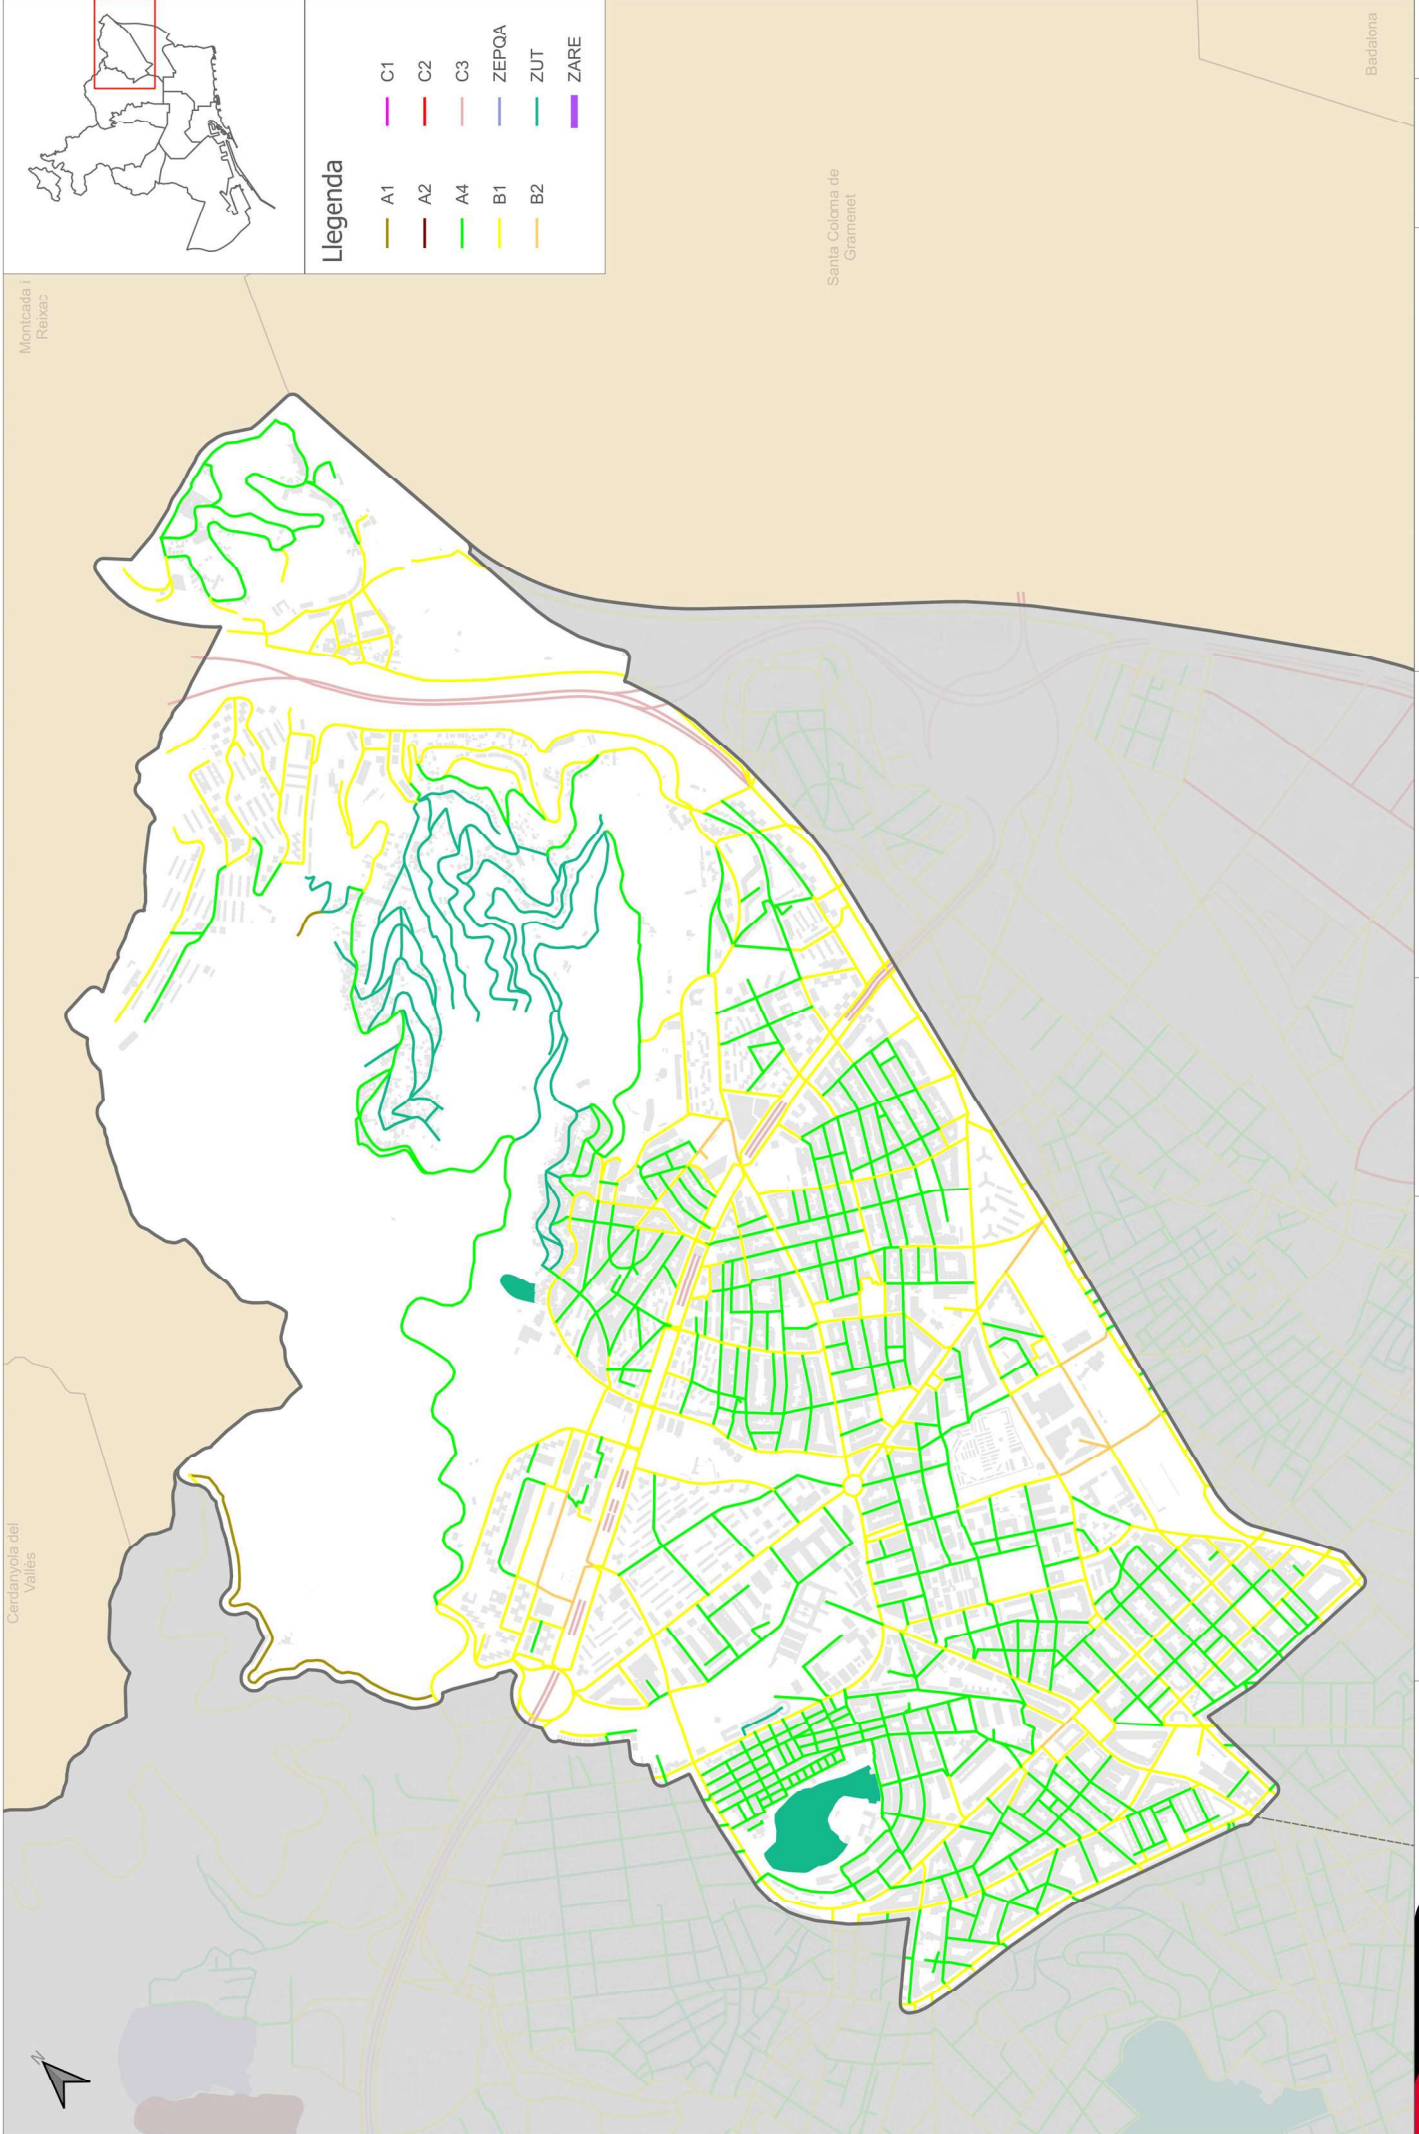

Montcada i Reixac

Cerdanyola del Vallès

Santa Coloma de Gramenet

Badalona

Llegenda

	A1		C1
	A2		C2
	A4		C3
	B1		ZEPOA
	B2		ZUT
			ZARE

Ajuntament de Barcelona Departament d'Avaluació i Gestió Ambiental	TÍTOL PROJECTE: Mapa de Capacitat Acústica 2021	DATA: 26 D'ABRIL DEL 2022	ESCALA: 1:15.000	TÍTOL PLÀNOL: Zonificació acústica per tram de carrer	DISTRICTE: 8 NOU BARRIS	NUM. PLÀNOL: 1 8 de 10