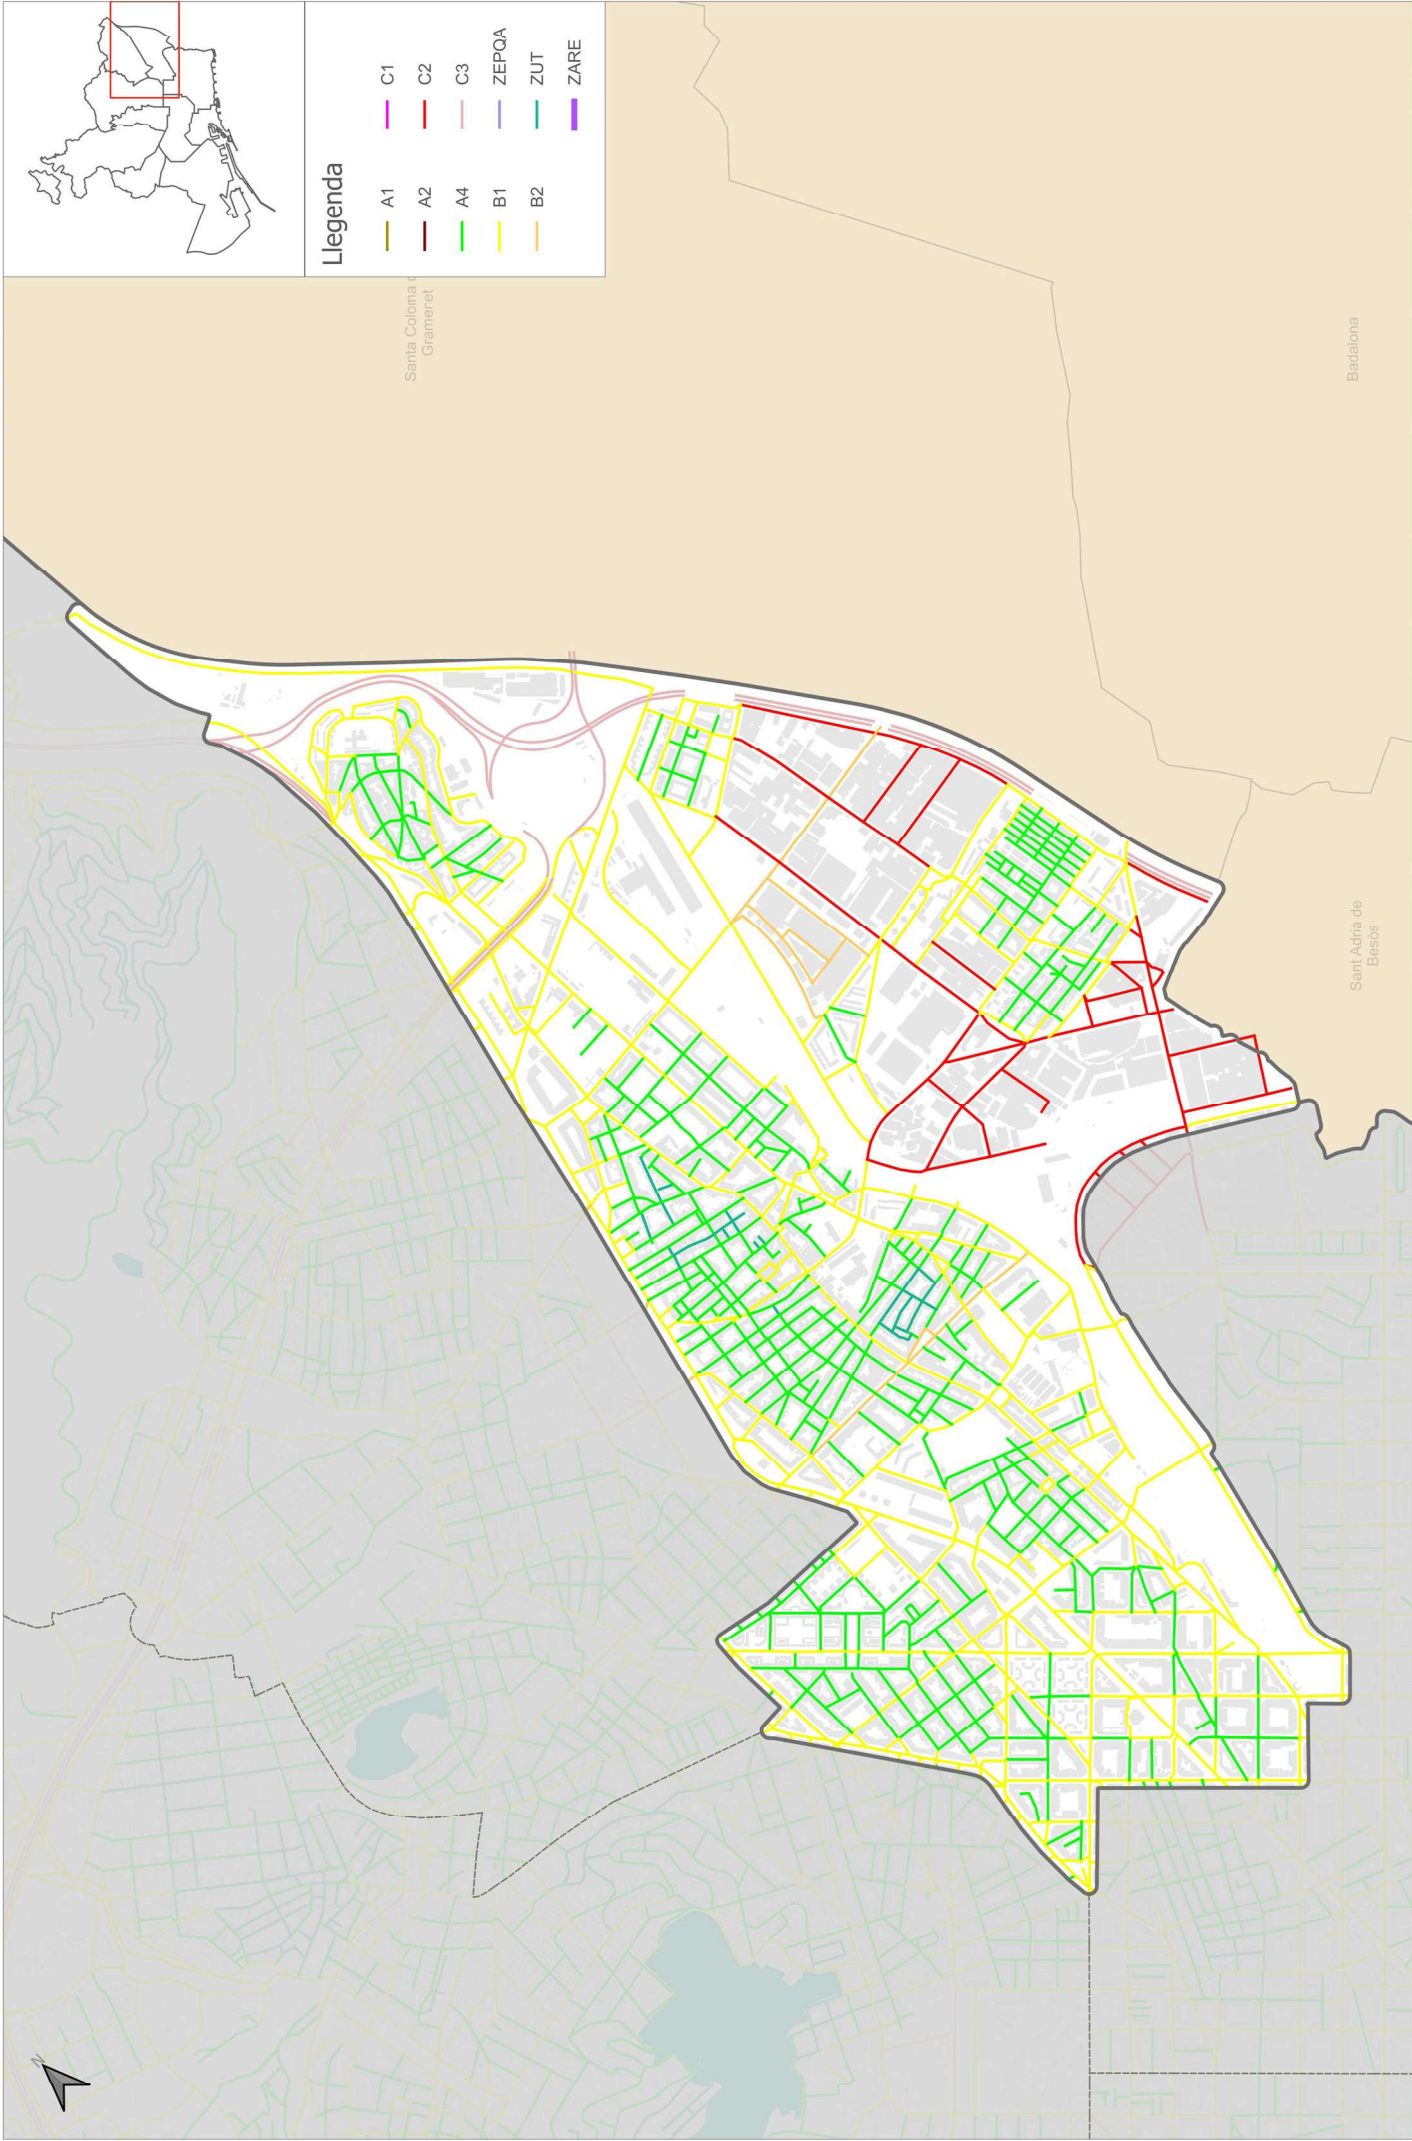

Llegenda

- A1
- A2
- A4
- B1
- B2
- C1
- C2
- C3
- ZEPQA
- ZUT
- ZARE

Santa Coloma de Gramenet

Badalona

Sant Adrià de Besòs