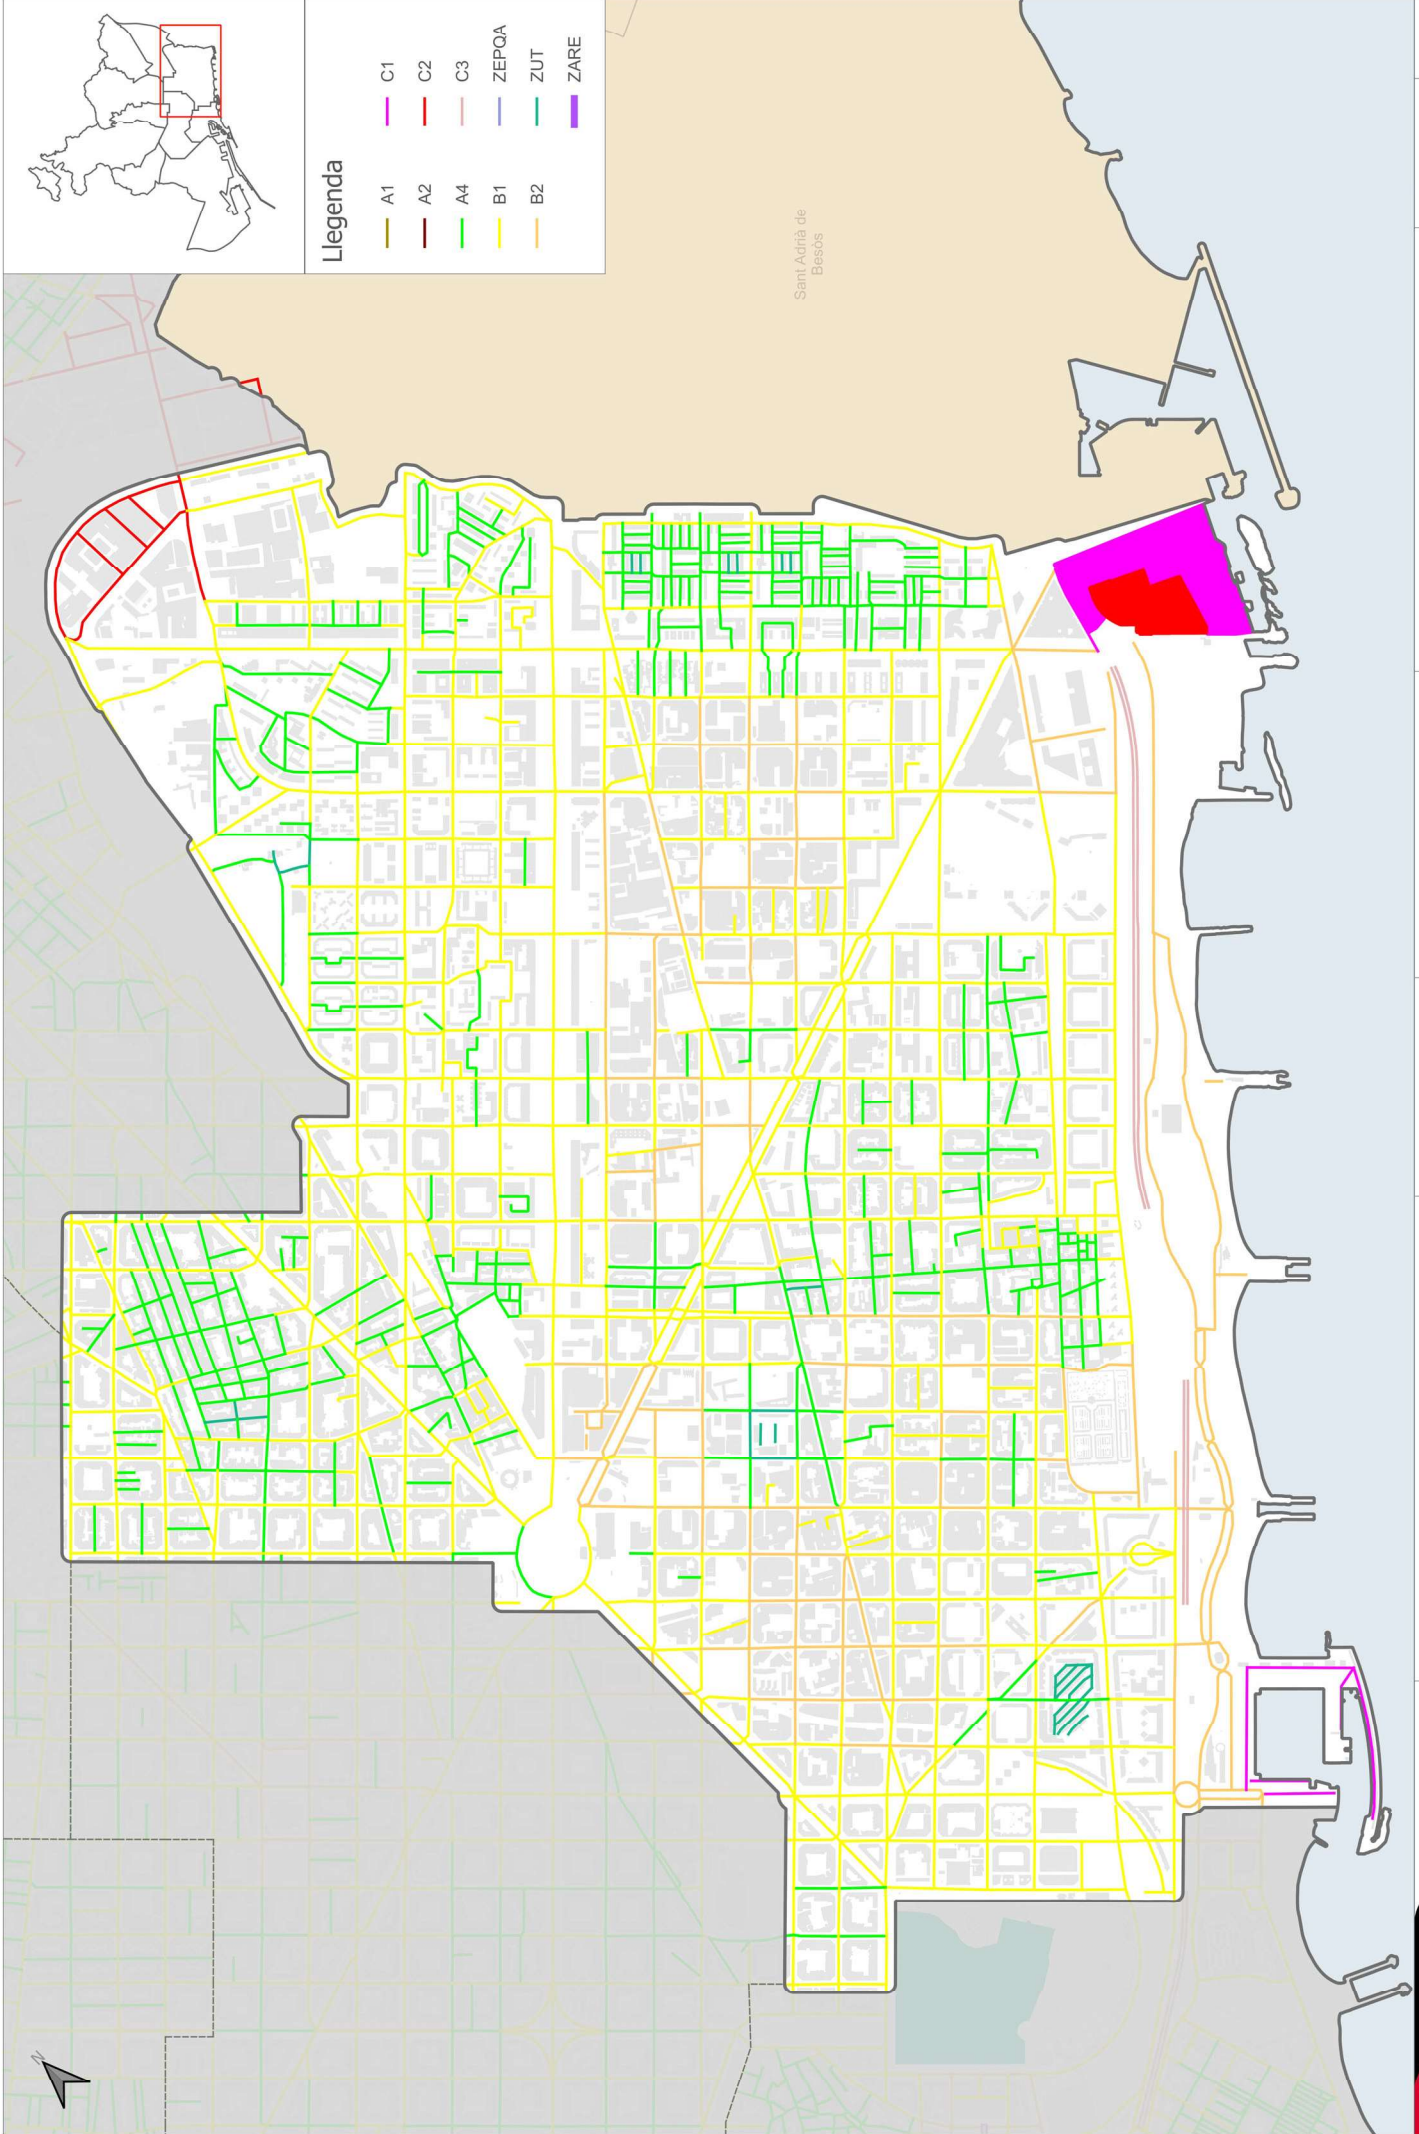

Llegenda

A1	C1
A2	C2
A4	C3
B1	ZEPOA
B2	ZUT
	ZARE

Sant Adrià de Besòs

Ajuntament de Barcelona Departament d'Avaluació i Gestió Ambiental	TÍTOL PROJECTE: Mapa de Capacitat Acústica 2021	DATA: 26 D'ABRIL DEL 2022	ESCALA: 1:15.000	TÍTOL PLANOL: Zonificació acústica per tram de carrer	DISTRICTE: 10 SANT MARTÍ	NUM. PLANOL: 1 10 de 10