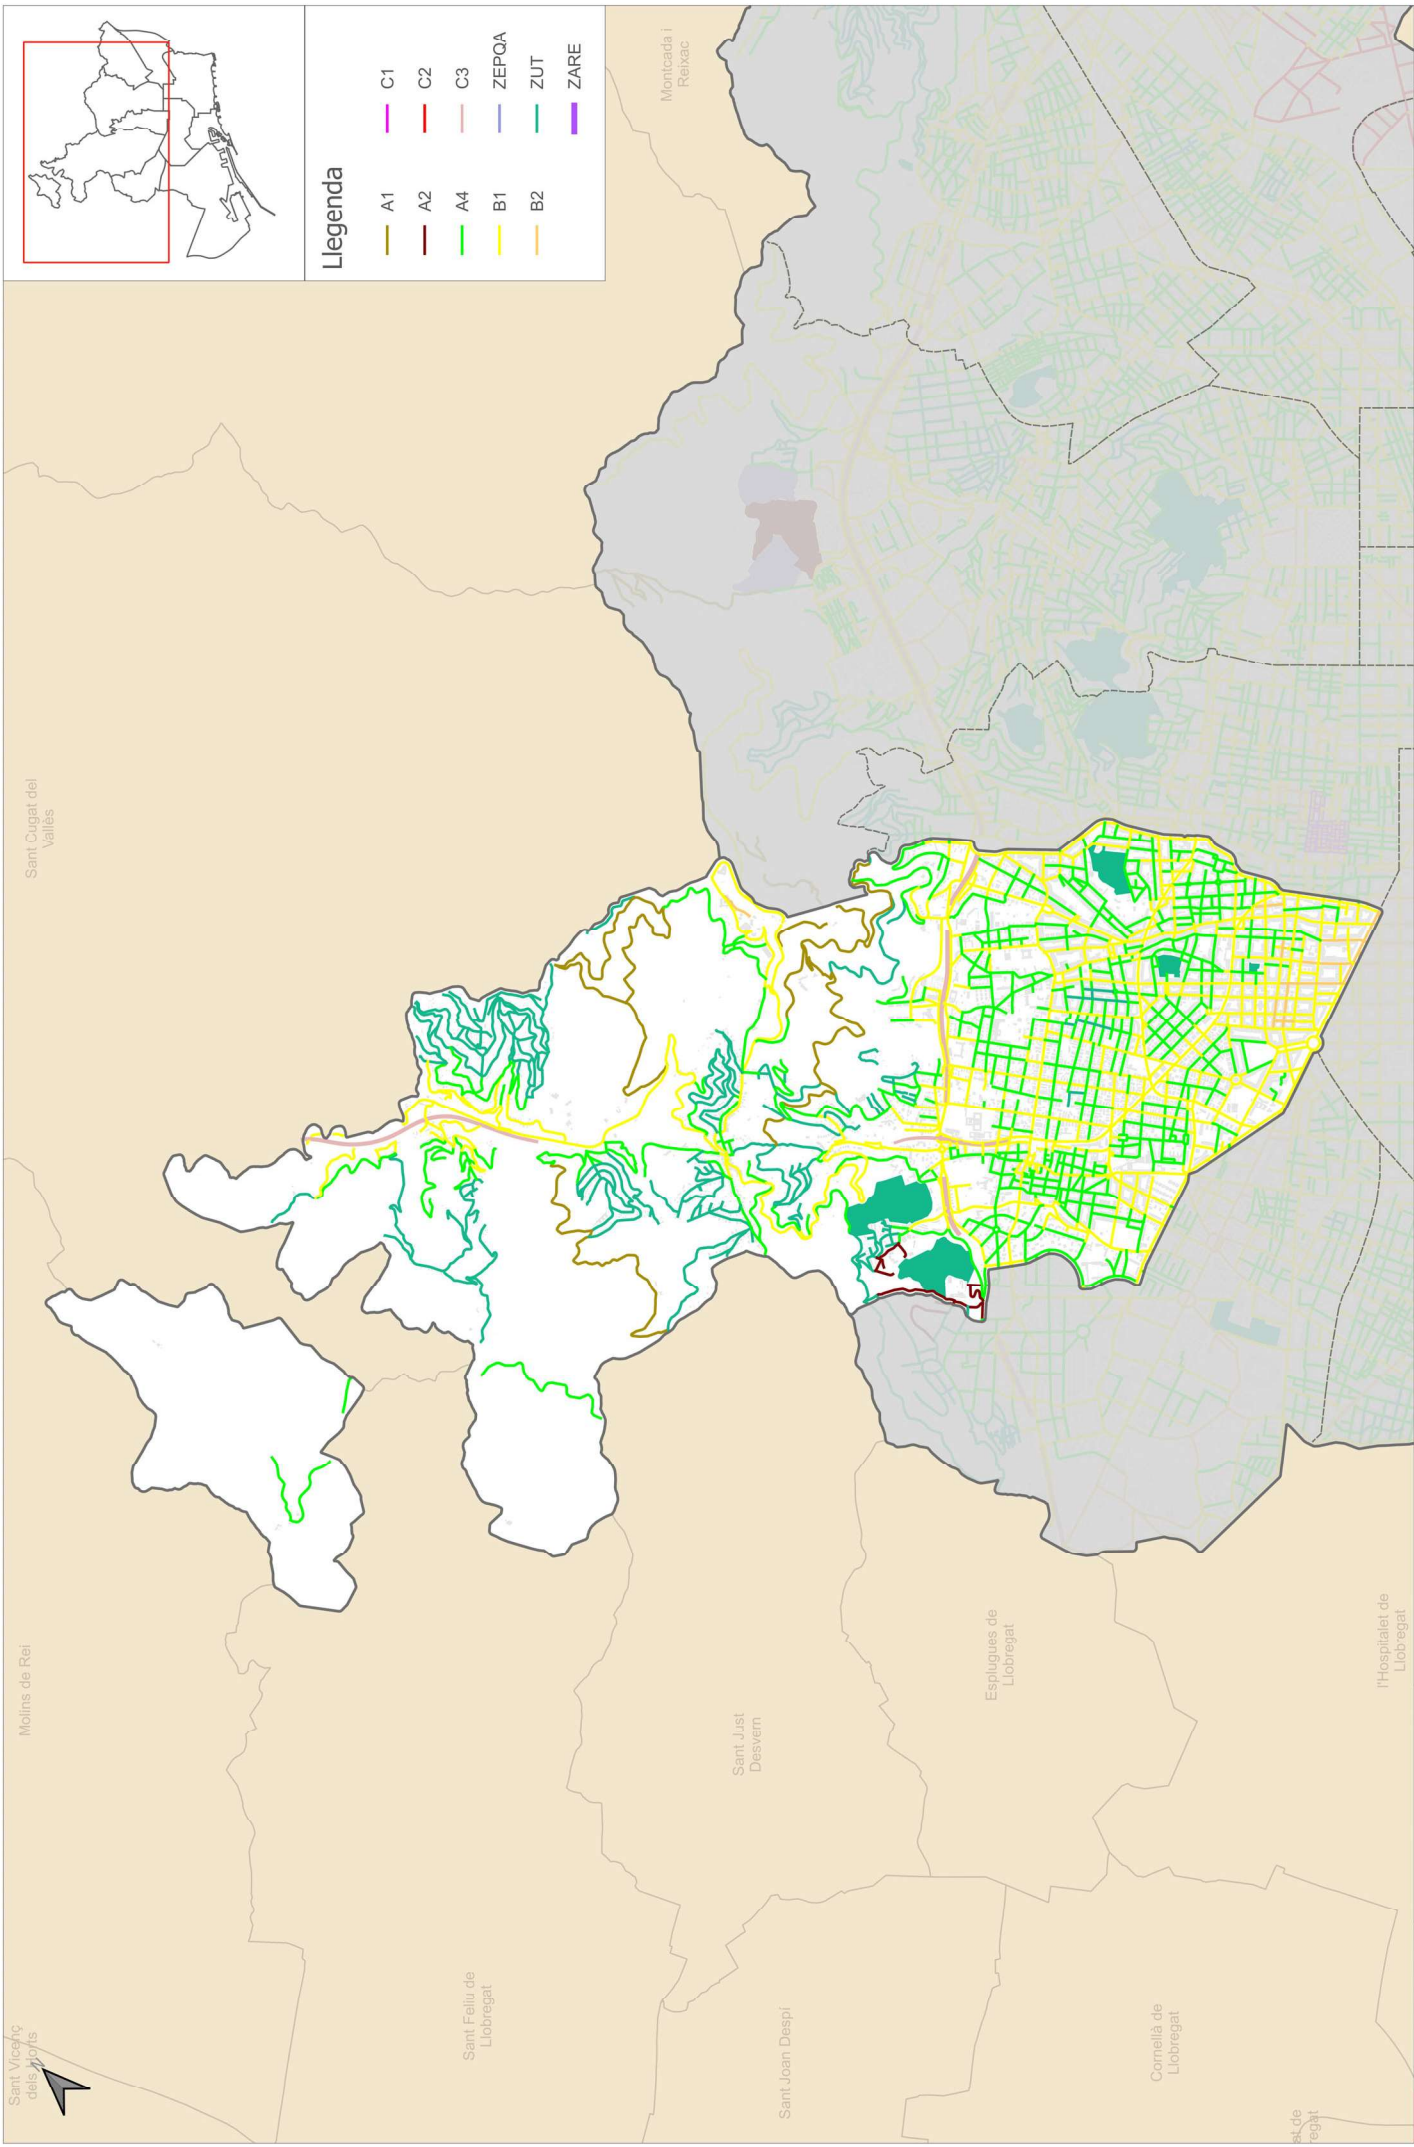

Llegenda

- A1
- A2
- A4
- B1
- B2
- C1
- C2
- C3
- ZEPQA
- ZUT
- ZARE

 Ajuntament de Barcelona Departament d'Avaluació i Gestió Ambiental	TÍTOL PROJECTE: Mapa de Capacitat Acústica 2021	DATA: 26 D'ABRIL DEL 2022	ESCALA: 1:15.000 	TÍTOL PLANOL: Zonificació acústica per tram de carrer	DISTRICTE: 4 LES CORTS	NÚM. PLANOL: 1 4 de 10
--	---	------------------------------	--------------------------------	--	----------------------------------	-------------------------------------

Llegenda

- A1
- A2
- A4
- B1
- B2
- C1
- C2
- C3
- ZEPOA
- ZUT
- ZARE

Llegenda

- A1
- A2
- A4
- B1
- B2
- C1
- C2
- C3
- ZEPOA
- ZUT
- ZARE

	Departament d'Avaluació i Gestió Ambiental	TÍTOL PROJECTE: Mapa de Capacitat Acústica 2021	DATA: 26 D'ABRIL DEL 2022	ESCALA: 1:16.000 0 400 800 m	TÍTOL PLANOL: Zonificació acústica per tram de carrer	DISTRICTE: 6 GRÀCIA	NUM. PLANOL: 1 6 de 10
--	---	---	-------------------------------------	---	---	-------------------------------	-------------------------------------

Sant Cugat del Vallès

Cardanyola del Vallès

Santa Coloma de Gramenet

Llegenda

- A1
- A2
- A4
- B1
- B2
- C1
- C2
- C3
- ZEPOA
- ZUT
- ZARE

Departament d'Avaluació i Gestió Ambiental

TÍTOL PROJECTE: **Mapa de Capacitat Acústica 2021**