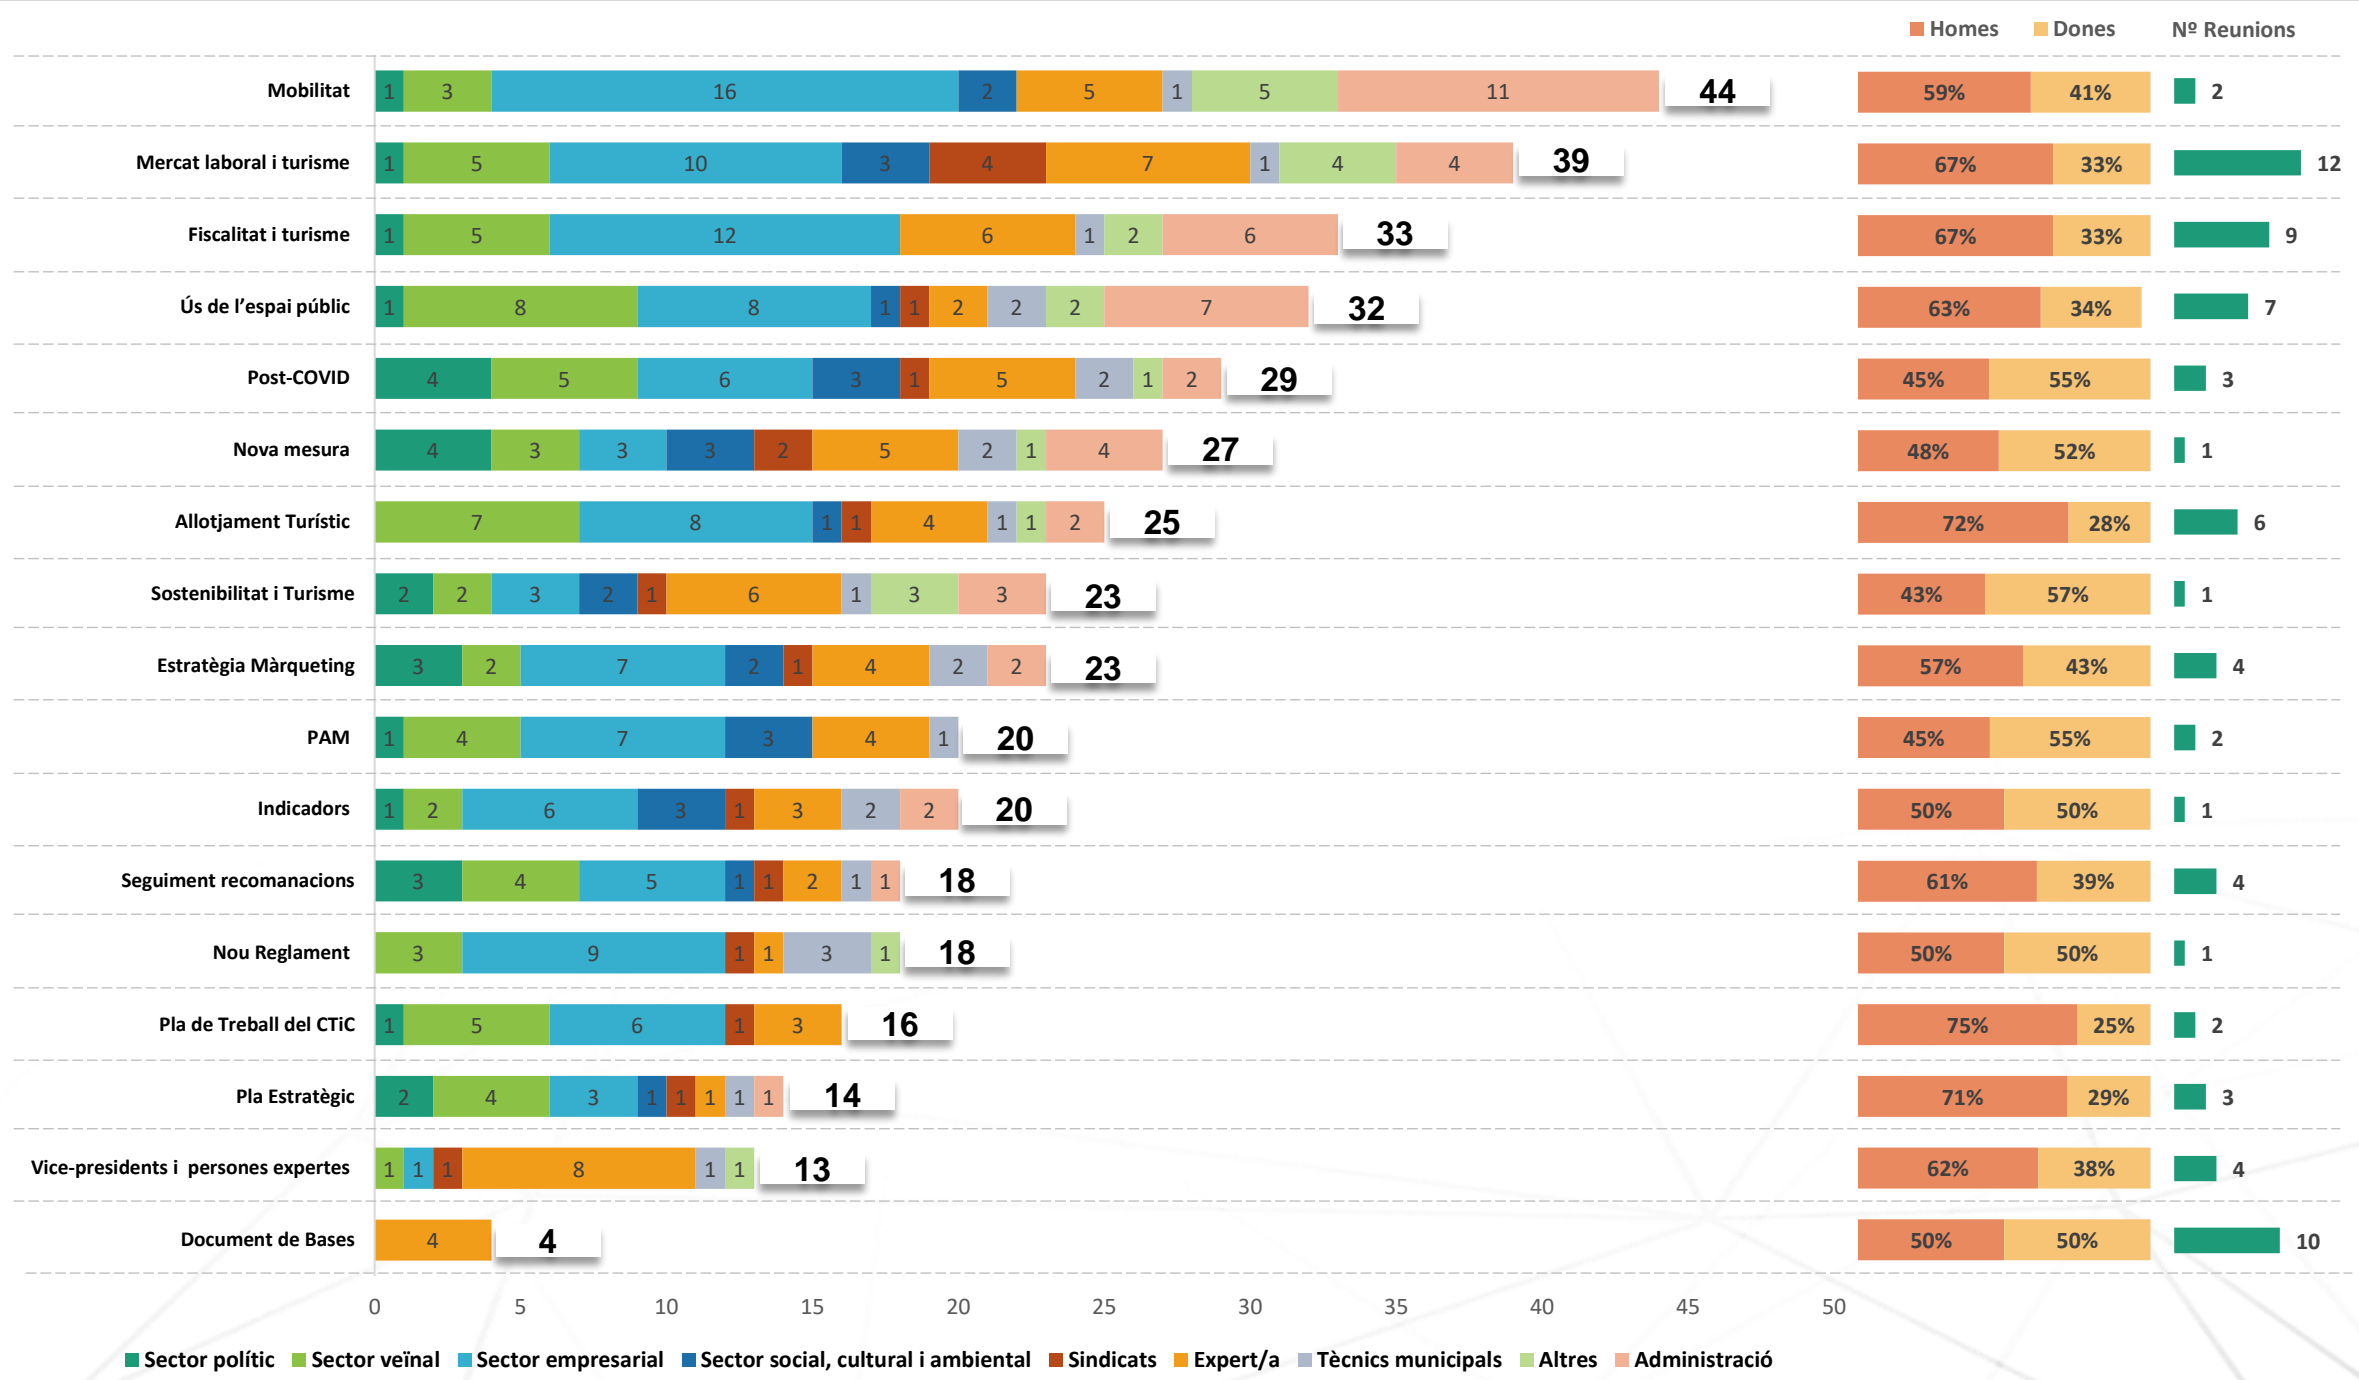

JORNADES
CIUTADANES

17

GRUPS DE TREBALL
71 Sessions de treball

Persones involucrades

> 400 persones

> de 150 entitats

Grups de Treball i nombre de reunions

Visió global dels Grups de Treball - Participació a les reunions