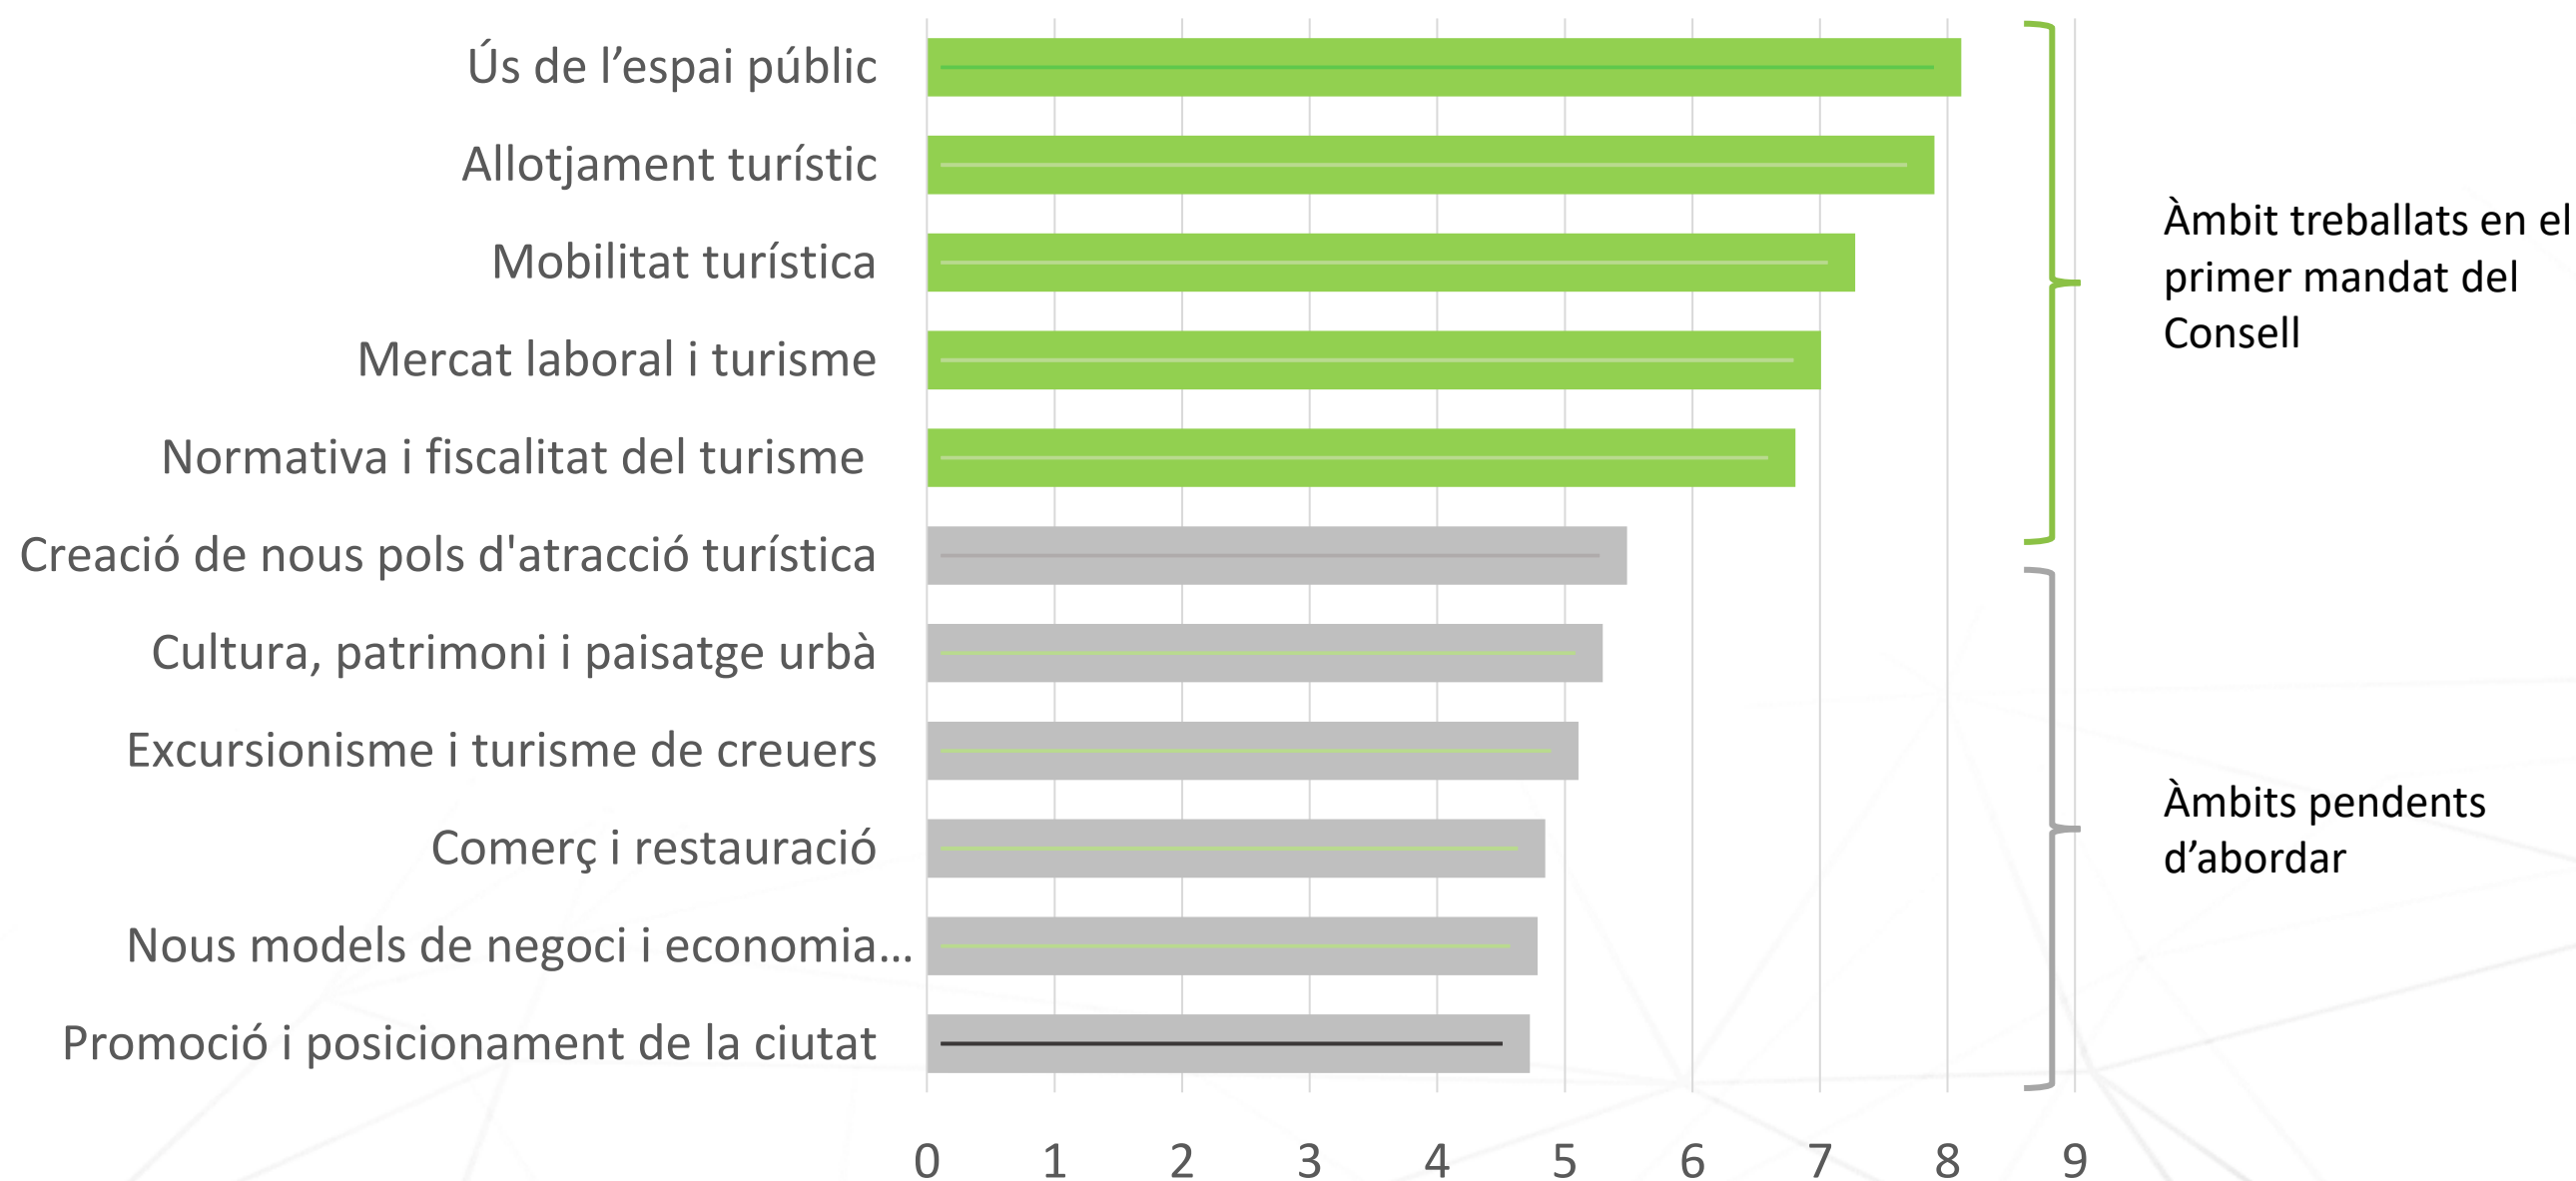

JORNADES
CIUTADANES

17

GRUPS DE TREBALL
71 Sessions de treball

Persones involucrades

> 400 persones

> de 150 entitats

Grups de Treball i nombre de reunions

Visió global dels Grups de Treball - Participació a les reunions

Pla de Treball Inicial

Renovació membres del CTiC

Sector Ciudadà i veïnal	Federació d'Associacions de Veïns i Veïnes de Barcelona (FAVB)	
	Associació de Veïns i Veïnes de La Sagrada Família	
	Associació de Veïns Barri Gòtic	Associació Veïnal del Casc Antic
	Associació de Veïns de l'Òstia	Associació de Veïns de la Barceloneta
	Associació Veïnal Vila de Gràcia	Associació Plataforma Can Baró
	Veïns i Amfitrions de Barcelona	AmfiCat
Sector Turístic i empresarial	Gremi d'Hotels de Barcelona	
	Associació d'Apartaments Turístics de Barcelona (APARTUR)	
	Associació Catalana de Agències de Viatge Especialitzades (ACAVE)	
	Associació Catalana de Professionals del Turisme (ACPT)	
	Cambra de Comerç de Barcelona	
	Fundació Barcelona Promoció	
Sectors Comerç	Unió d'Eixos Comercials Turístics Barcelona Oberta	
	Fundació Barcelona Comerç (Barcelona Comerç)	
Restauració	PIMEC	Associació d'Amics, Veïns i Comerciants de La Rambla
	Gremi Restauració	PIMEC
Sector Cultural i esportiu	ADETCA (Associació d'Empreses de Teatre de Catalunya)	
	Fundació Joan Miró (GRUP ARTICKET)	Fundació Privada Antoni Tàpies (GRUP ARTICKET)