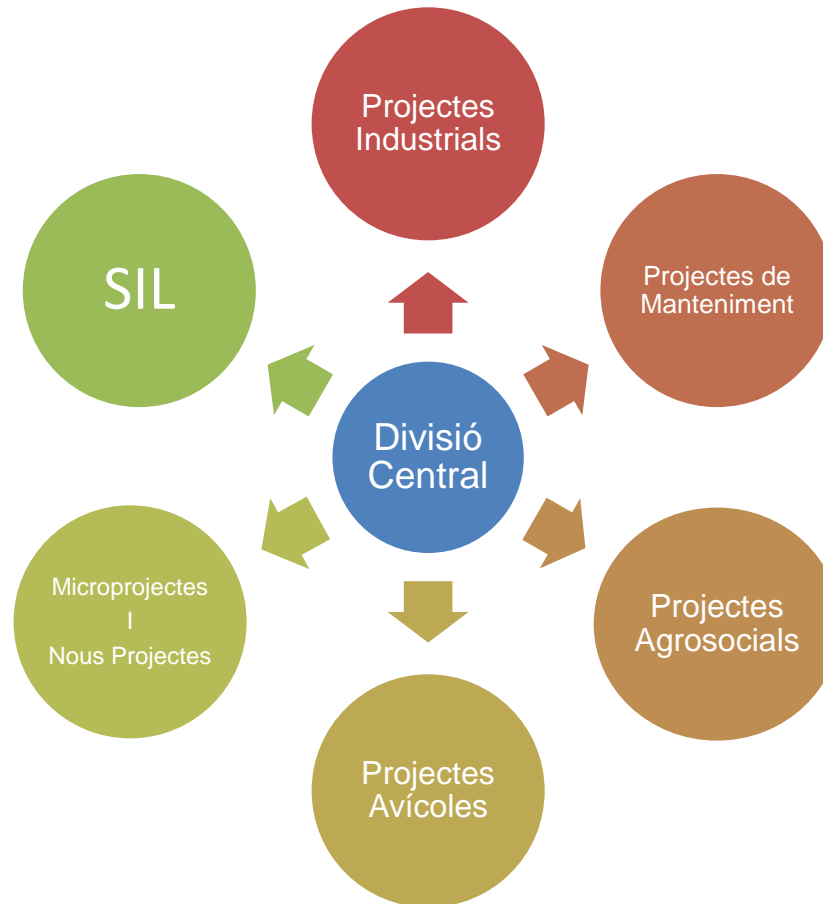

• Com ho fem?