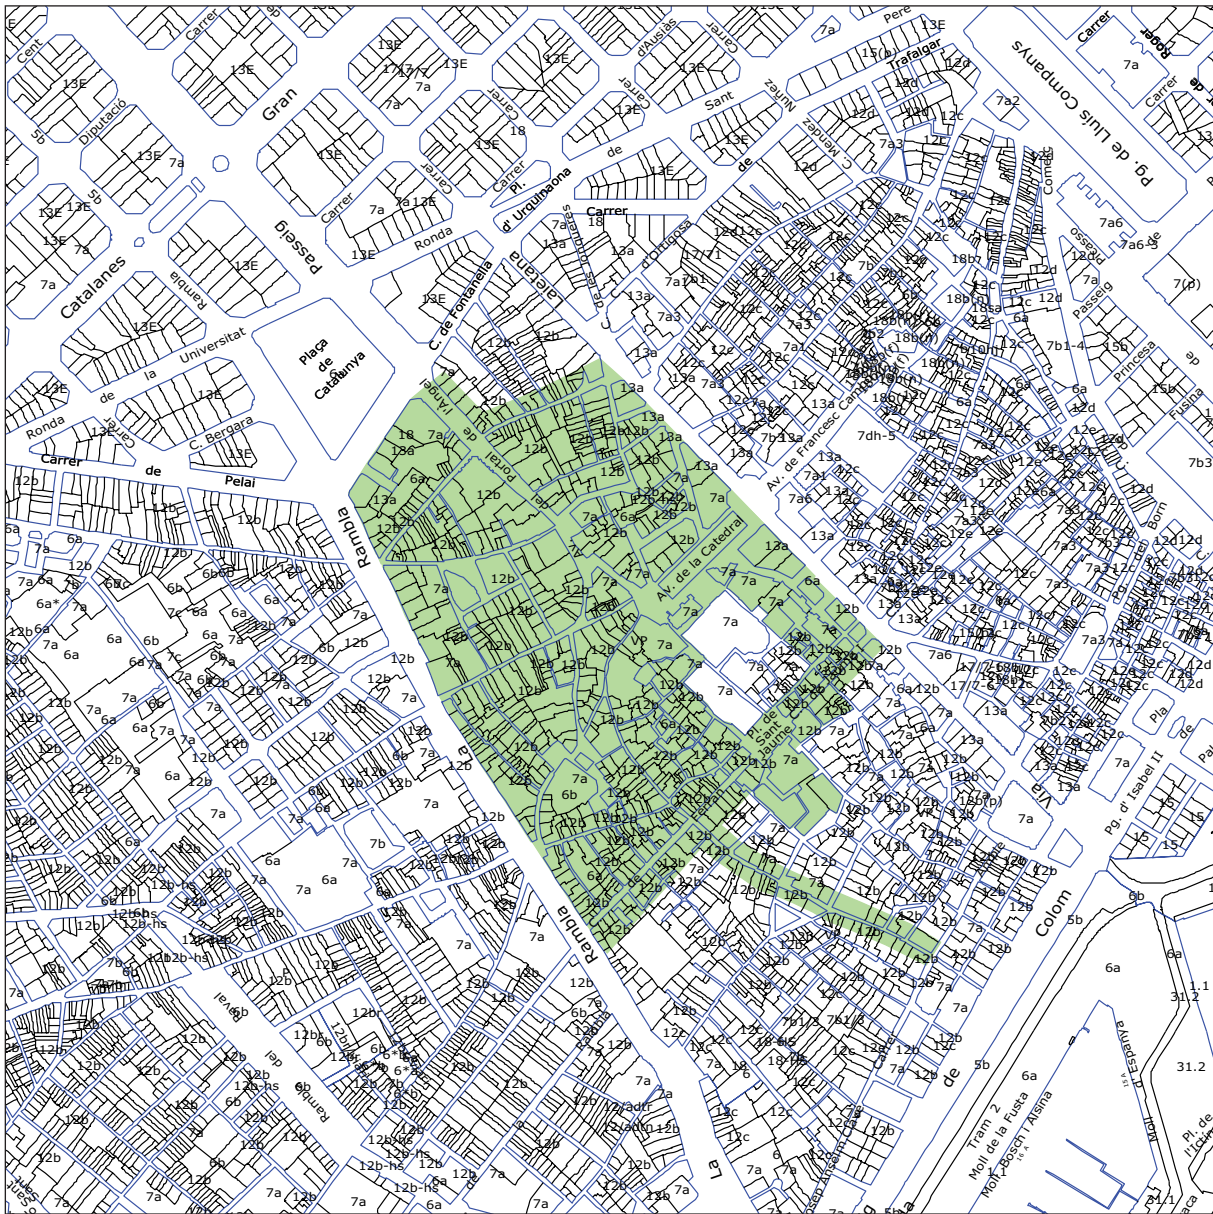

Clau B.

Eixos i entorns comercials de centralitat

La Rambla

Barnacentre

Pg. de Gràcia/ Rambla de Catalunya

Cor Eixample

Gran de Gràcia

Diagonal Ponent

Sant Antoni

EIX - LA RAMBLA

E:1:10000

EIX BARNACENTRE
E: 1:10000

ENTORN - PASSEIG DE GRÀCIA I RAMBLA CATALUNYA

E:1:10000

ENTORN - DIAGONAL
E: 1:10000

EIX - SACC
E:1:10000