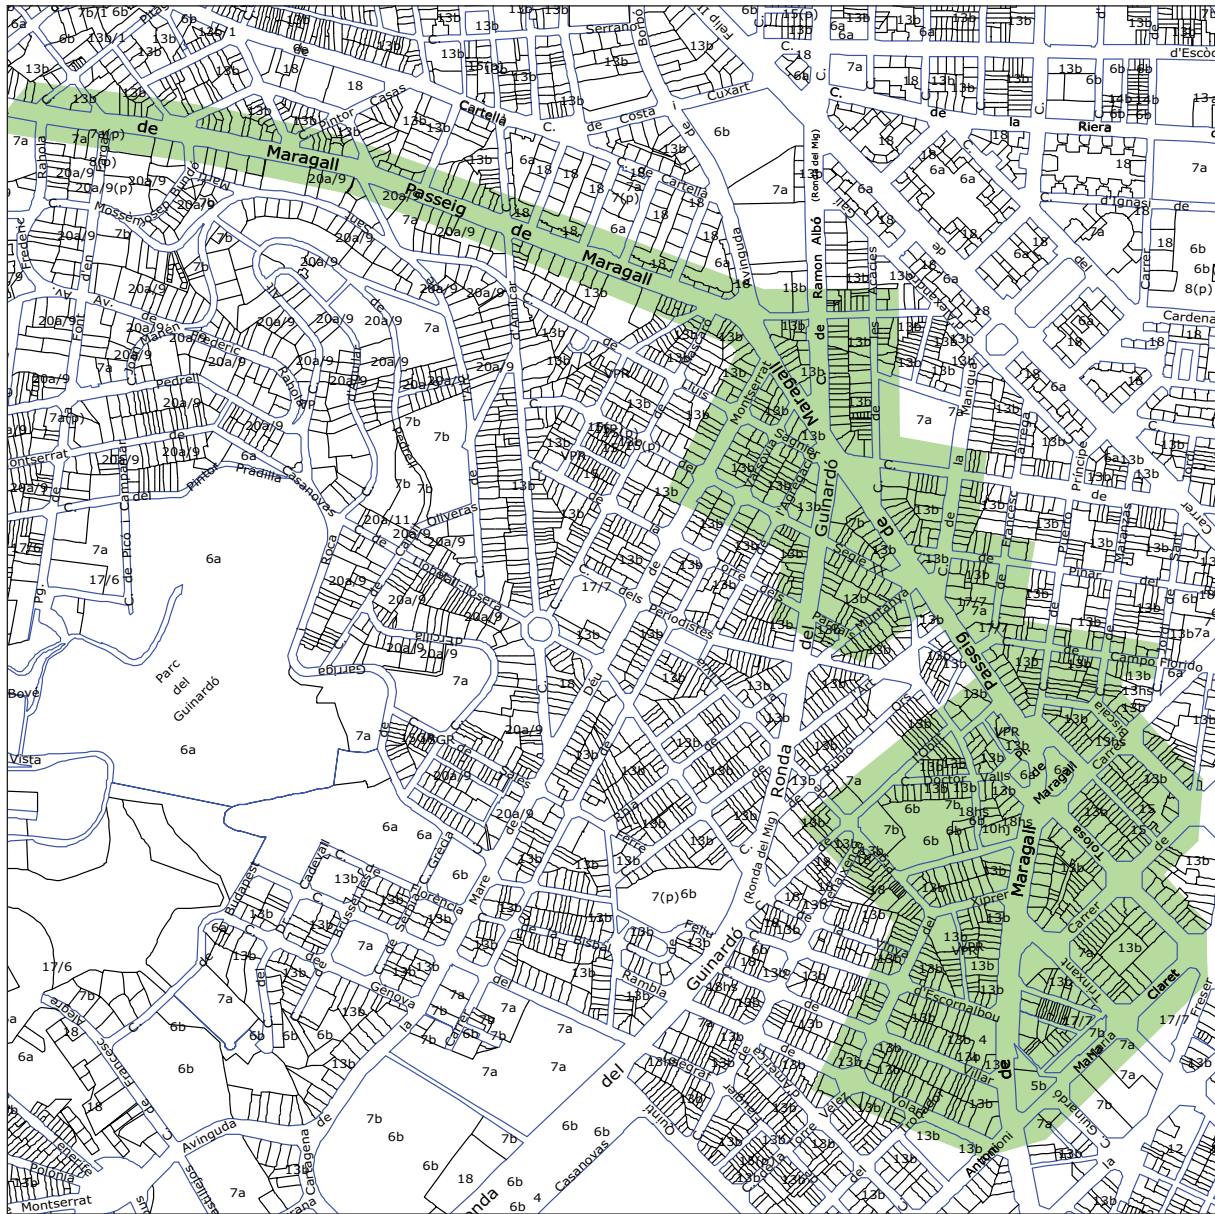

Clau C.

Eixos i entorns comercials no centrals o de barri

El Raval
BCN, de Palau a Palau
22@
Poble Nou
Verneda
Sant Andreu
Nou Bulevards
Horta
Maragall
Gaudí
Gràcia Nova
Sant Gervasi (Barnavasi)
Sarrià
Sants-Les Corts
Sants-Creu Coberta
Pg. Zona Franca
Esquerra Eixample
Tr. de Gràcia
Clot-Camp de l'Arp

EIX - POBLENOU**E:1:10000**

EIX - COR D'HORTA

E:1:10000

EIX - MARAGALL ZONA COMERCIAL
E: 1:10000

EIX - GRACIANOVA
E: 1:10000

EIX - BARNAVASI**E:1:10000**

EIX - SARRIÀ
E: 1:10000

EIX - SANTS - CREU COBERTA
E: 1:10000

ENTORN - ZONA FRANCA

E:1:10000

ENTORN - ESQUERRA EIXAMPLE
E: 1:10000