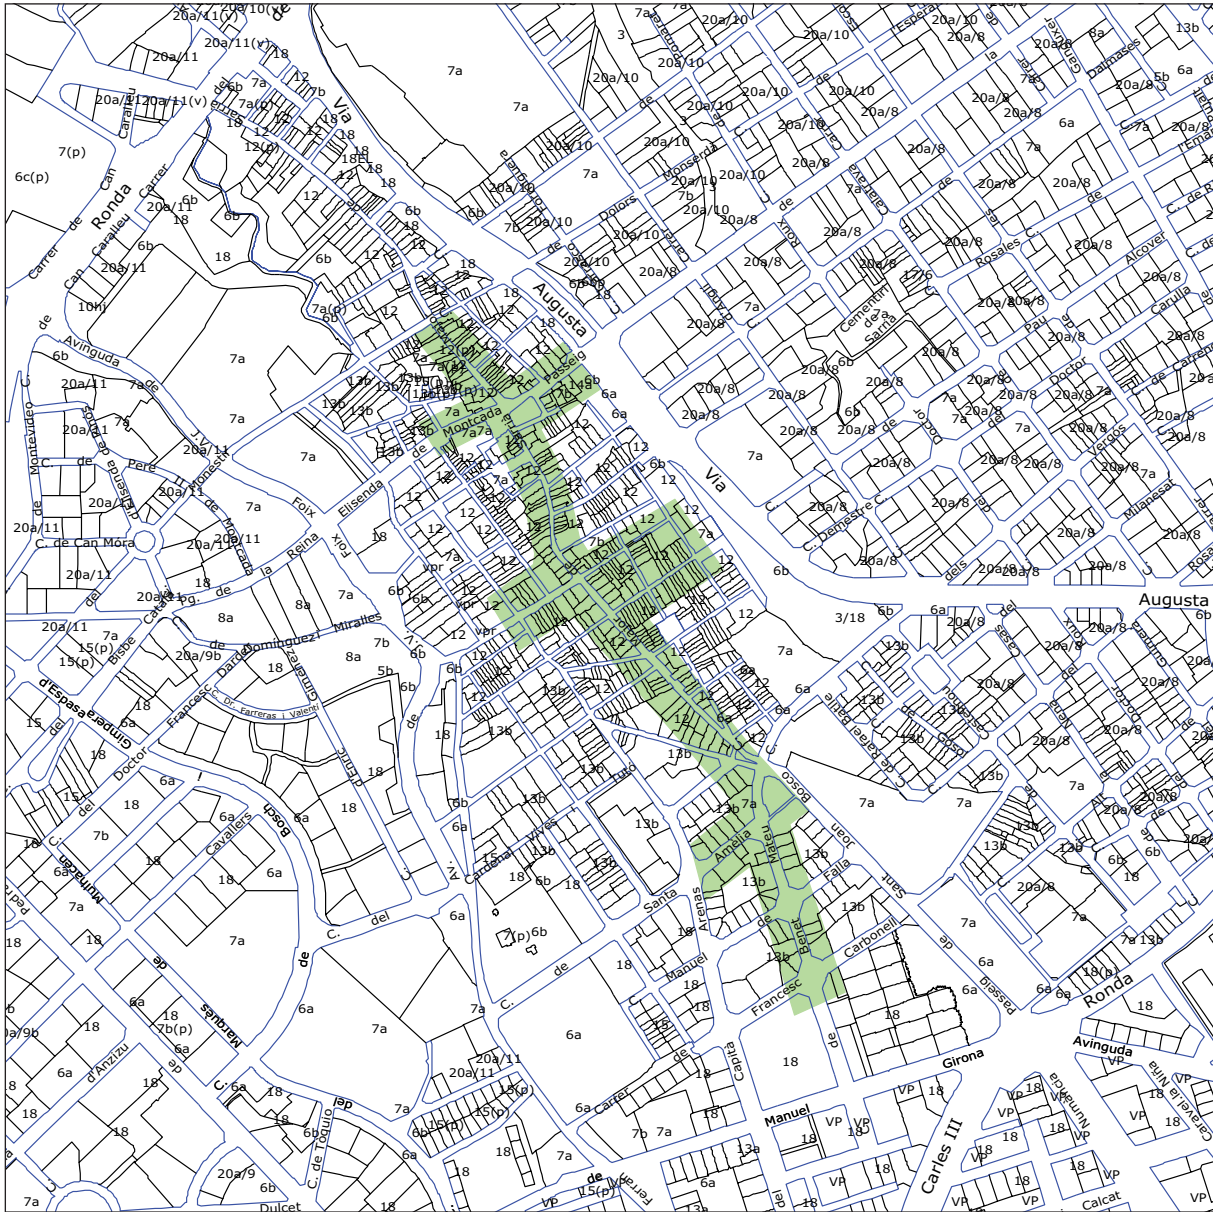

Clau C.

Eixos i entorns comercials no centrals o de barri

El Raval
BCN, de Palau a Palau
22@
Poble Nou
Verneda
Sant Andreu
Nou Bulevards
Horta
Maragall
Gaudí
Gràcia Nova
Sant Gervasi (Barnavasi)
Sarrià
Sants-Les Corts
Sants-Creu Coberta
Pg. Zona Franca
Esquerra Eixample
Tr. de Gràcia
Clot-Camp de l'Arp

EIX - POBLENOU**E:1:10000**

EIX - COR D'HORTA

E:1:10000

EIX - MARAGALL ZONA COMERCIAL
E: 1:10000

EIX - GRACIANOVA
E: 1:10000

EIX - BARNAVASI**E:1:10000**

EIX - SARRIÀ
E: 1:10000

EIX - SANTS - CREU COBERTA
E: 1:10000

ENTORN - ZONA FRANCA

E:1:10000

ENTORN - ESQUERRA EIXAMPLE
E: 1:10000