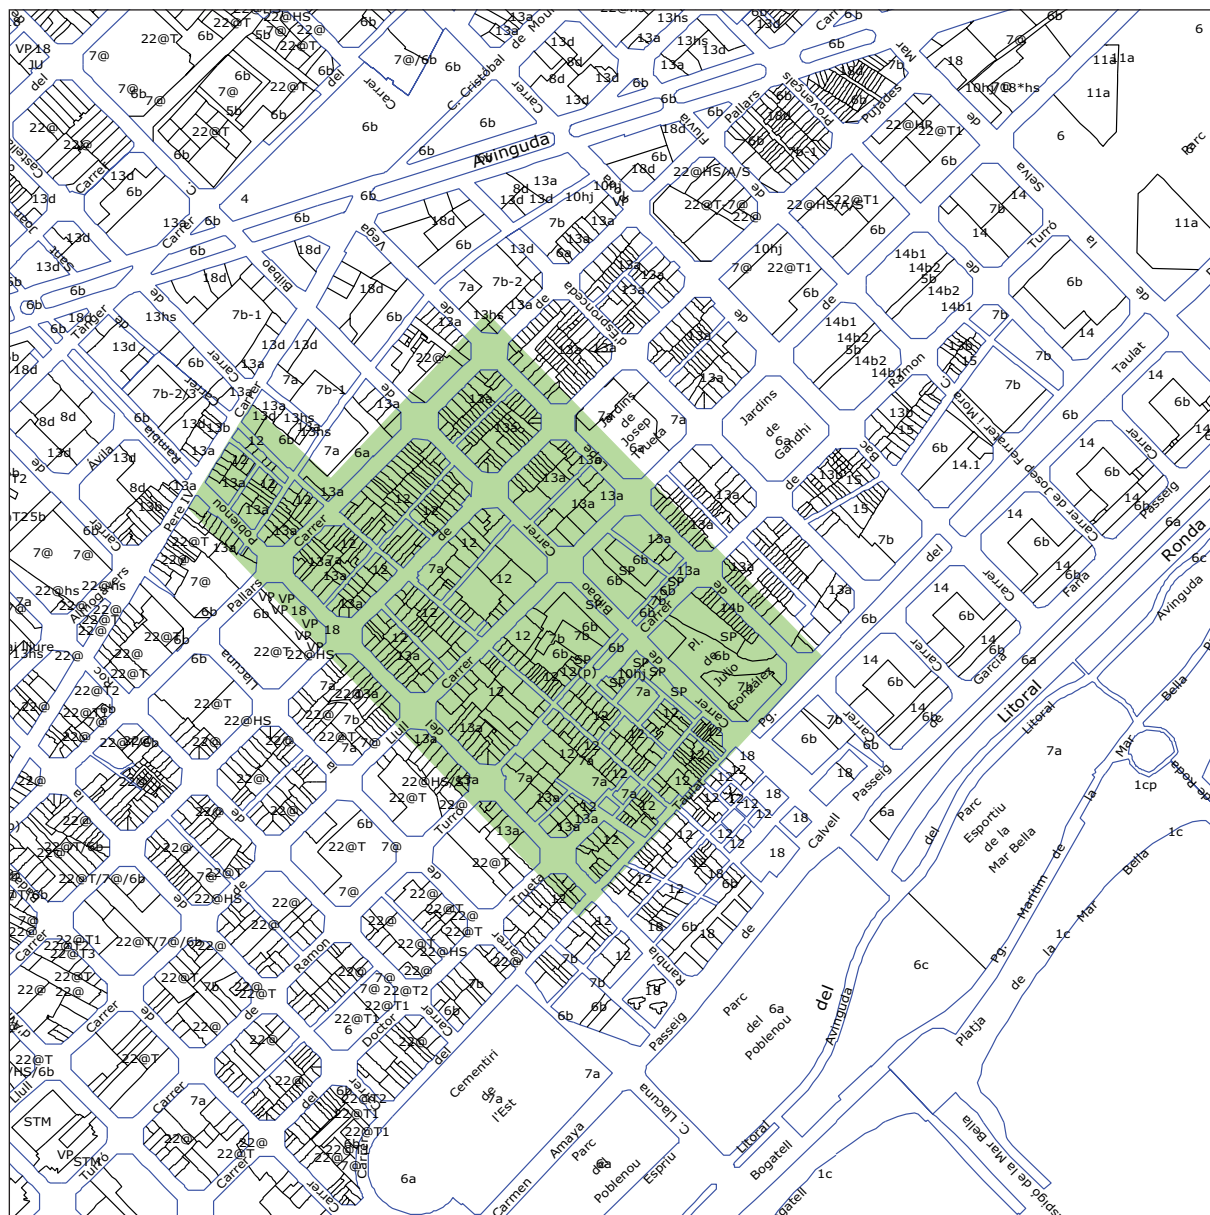

Clau C.

Eixos i entorns comercials no centrals o de barri

El Raval
BCN, de Palau a Palau
22@
Poble Nou
Verneda
Sant Andreu
Nou Bulevards
Horta
Maragall
Gaudí
Gràcia Nova
Sant Gervasi (Barnavasi)
Sarrià
Sants-Les Corts
Sants-Creu Coberta
Pg. Zona Franca
Esquerra Eixample
Tr. de Gràcia
Clot-Camp de l'Arp

EIX - POBLENOU**E:1:10000**

EIX - COR D'HORTA

E:1:10000

EIX - MARAGALL ZONA COMERCIAL
E: 1:10000

EIX - GRACIANOVA
E: 1:10000

EIX - BARNAVASI**E:1:10000**

EIX - SARRIÀ
E: 1:10000

EIX - SANTS - CREU COBERTA
E: 1:10000

ENTORN - ZONA FRANCA

E:1:10000

ENTORN - ESQUERRA EIXAMPLE
E: 1:10000