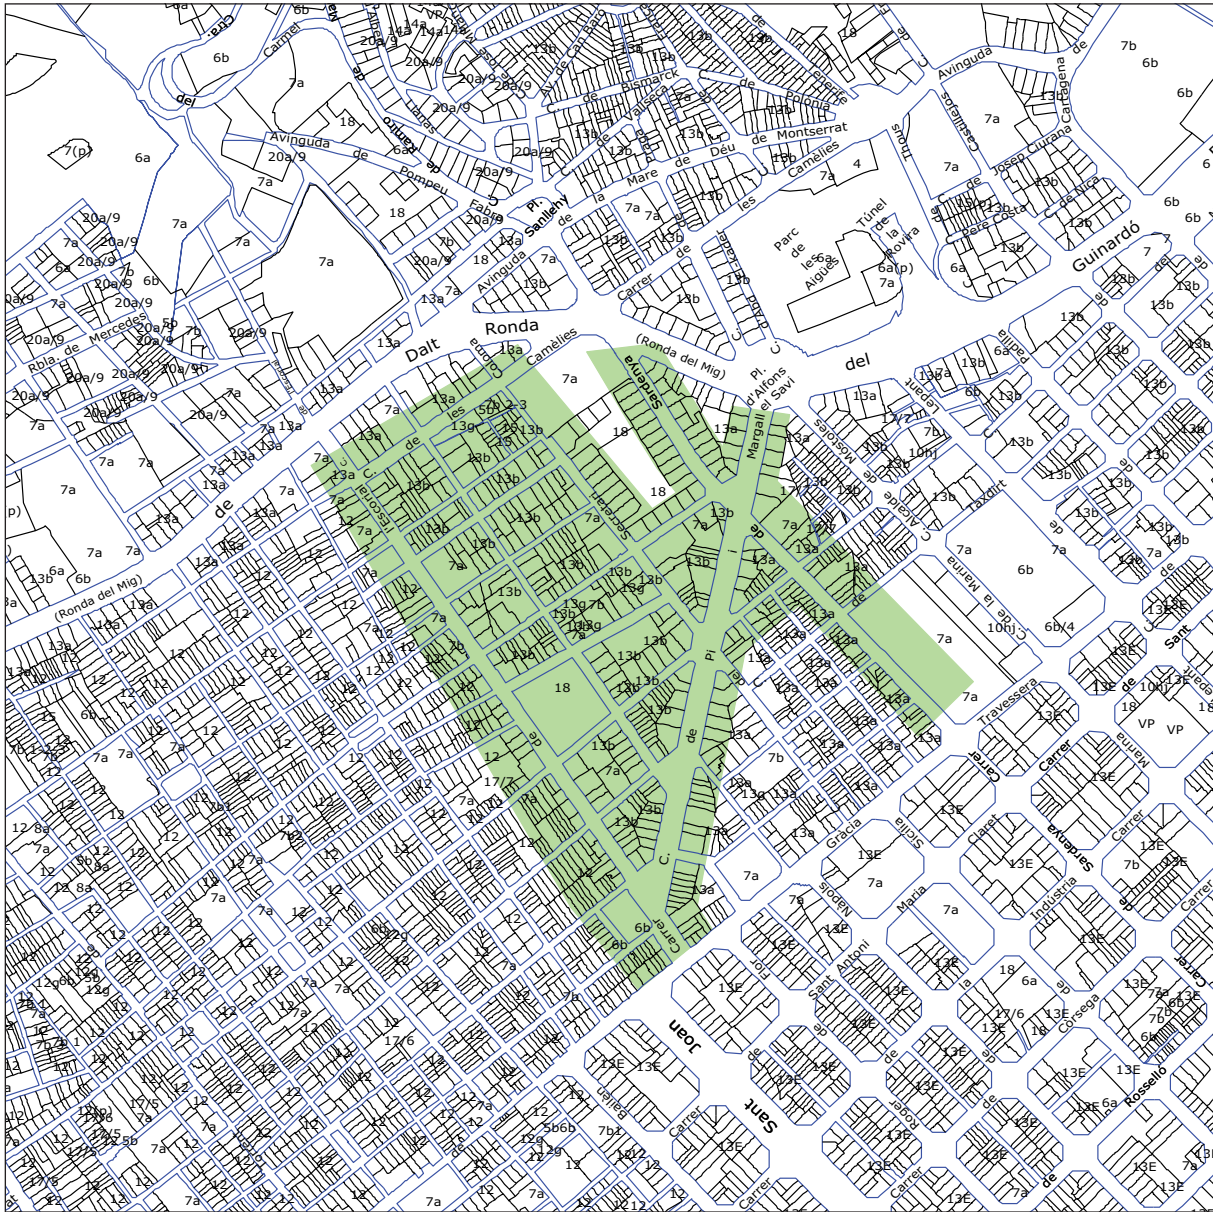

Clau C.

Eixos i entorns comercials no centrals o de barri

El Raval
BCN, de Palau a Palau
22@
Poble Nou
Verneda
Sant Andreu
Nou Bulevards
Horta
Maragall
Gaudí
Gràcia Nova
Sant Gervasi (Barnavasi)
Sarrià
Sants-Les Corts
Sants-Creu Coberta
Pg. Zona Franca
Esquerra Eixample
Tr. de Gràcia
Clot-Camp de l'Arp

EIX - POBLENOU**E:1:10000**

EIX - COR D'HORTA

E:1:10000

EIX - MARAGALL ZONA COMERCIAL
E: 1:10000

EIX - GRACIANOVA
E: 1:10000

EIX - BARNAVASI**E:1:10000**

EIX - SARRIÀ
E: 1:10000

EIX - SANTS - CREU COBERTA
E: 1:10000

ENTORN - ZONA FRANCA

E:1:10000

ENTORN - ESQUERRA EIXAMPLE
E: 1:10000