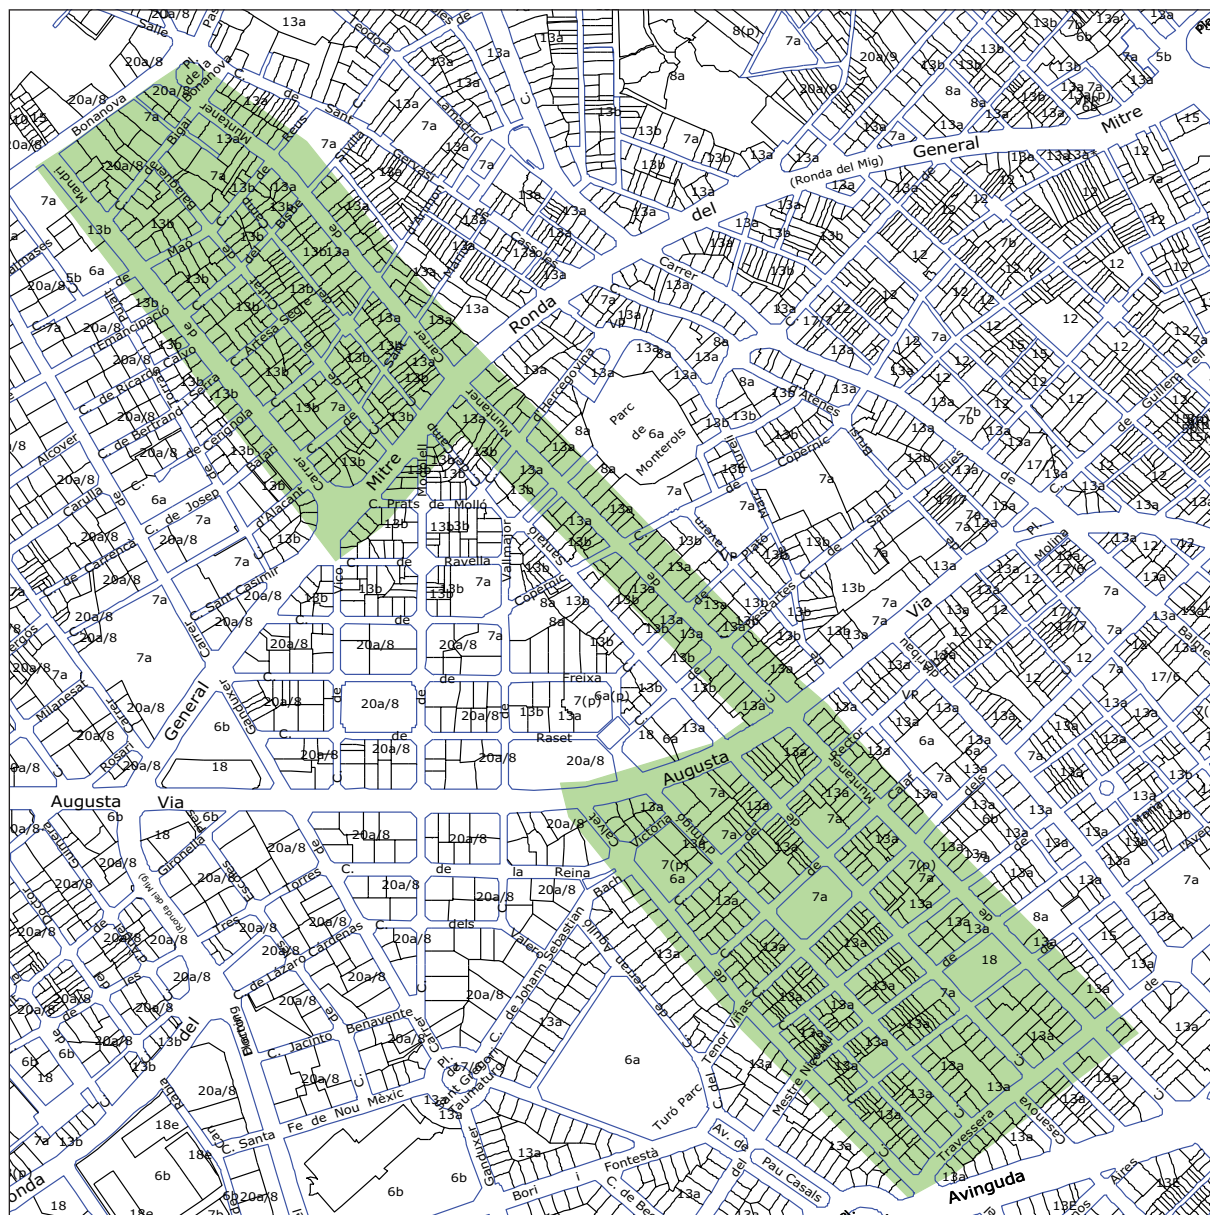

Clau C.

Eixos i entorns comercials no centrals o de barri

El Raval
BCN, de Palau a Palau
22@
Poble Nou
Verneda
Sant Andreu
Nou Bulevards
Horta
Maragall
Gaudí
Gràcia Nova
Sant Gervasi (Barnavasi)
Sarrià
Sants-Les Corts
Sants-Creu Coberta
Pg. Zona Franca
Esquerra Eixample
Tr. de Gràcia
Clot-Camp de l'Arp

EIX - POBLENOU**E:1:10000**

EIX - COR D'HORTA

E:1:10000

EIX - MARAGALL ZONA COMERCIAL
E: 1:10000

EIX - GRACIANOVA
E: 1:10000

EIX - BARNAVASI**E:1:10000**

EIX - SARRIÀ
E: 1:10000

EIX - SANTS - CREU COBERTA
E: 1:10000

ENTORN - ZONA FRANCA

E:1:10000

ENTORN - ESQUERRA EIXAMPLE
E: 1:10000