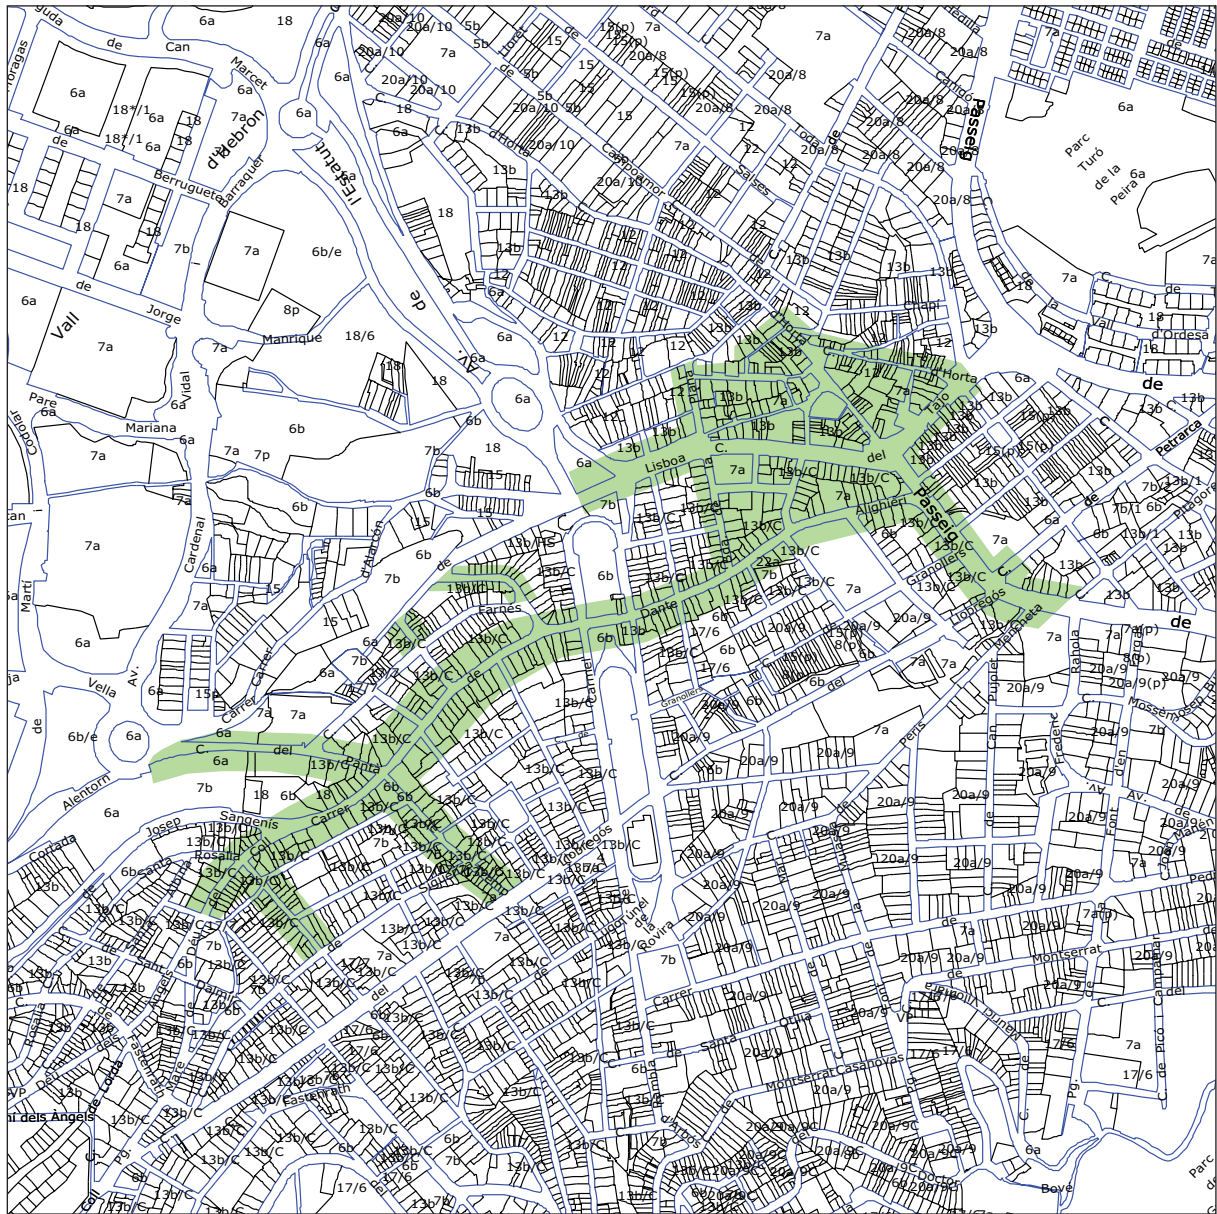

Clau C.

Eixos i entorns comercials no centrals o de barri

El Raval
BCN, de Palau a Palau
22@
Poble Nou
Verneda
Sant Andreu
Nou Bulevards
Horta
Maragall
Gaudí
Gràcia Nova
Sant Gervasi (Barnavasi)
Sarrià
Sants-Les Corts
Sants-Creu Coberta
Pg. Zona Franca
Esquerra Eixample
Tr. de Gràcia
Clot-Camp de l'Arp

EIX - POBLENOU**E:1:10000**

EIX - COR D'HORTA

E:1:10000

EIX - MARAGALL ZONA COMERCIAL
E: 1:10000

EIX - GRACIANOVA
E: 1:10000

EIX - BARNAVASI**E:1:10000**

EIX - SARRIÀ
E: 1:10000

EIX - SANTS - CREU COBERTA
E: 1:10000

ENTORN - ZONA FRANCA

E:1:10000

ENTORN - ESQUERRA EIXAMPLE
E: 1:10000