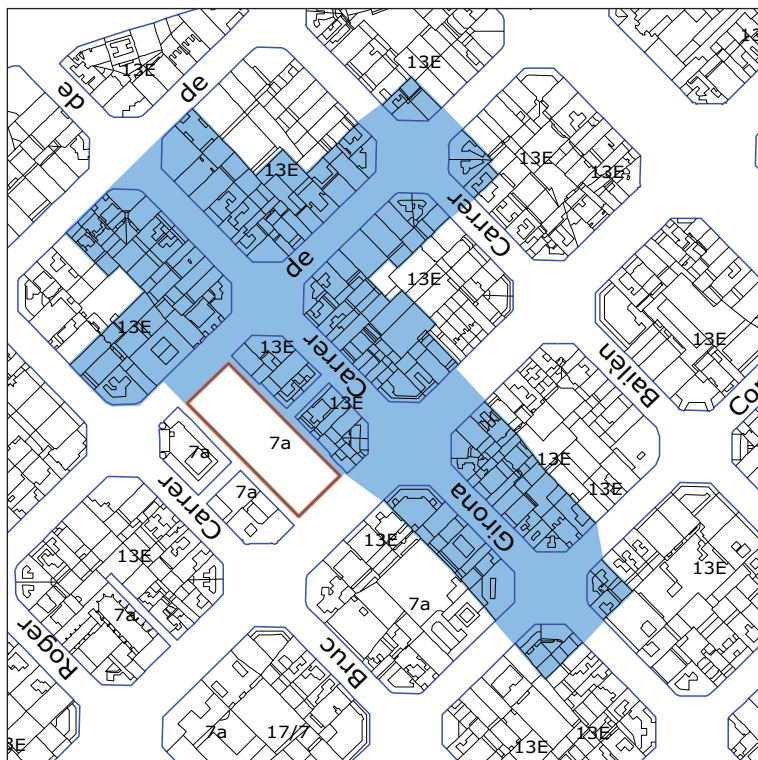

**MERCAT MUNICIPAL DE LA
CONCEPCIÓ**
E:1:5000