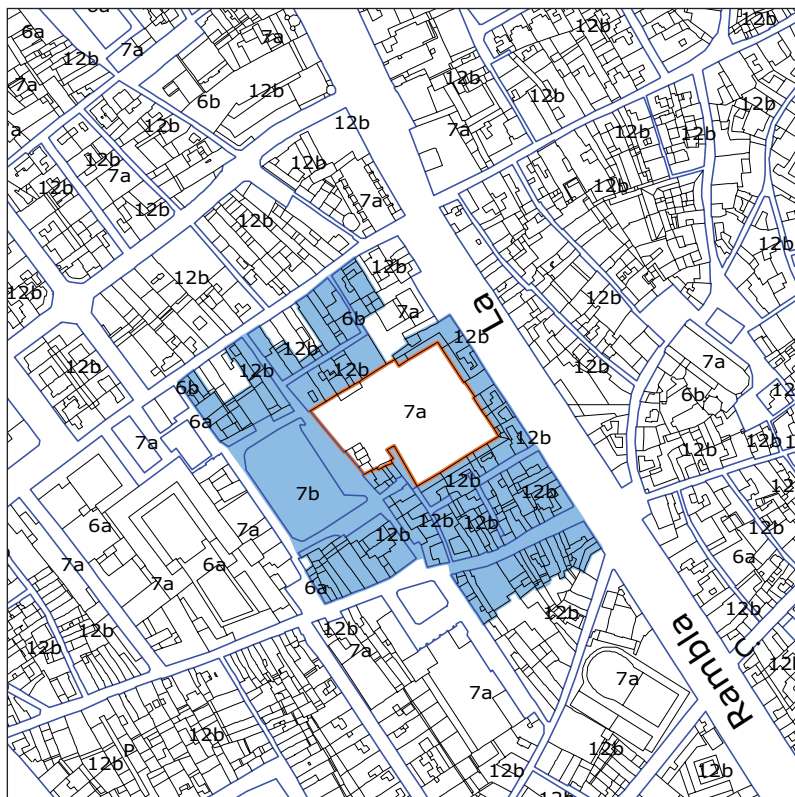

Clau G.

Àrees de polaritat PECAB

Nivell 1

Boqueria
Santa Caterina
Sant Antoni
Sagrada Família
Abaceria
Concepció

Nivell 2

Sants
Sant Andreu
Estrella
Mercè
Les Corts
Ninot

Nivell 3

Hostafrancs
Clot
Trinitat
Llibertat
Poblenou
Sarrià
Galvany
Barceloneta
Guinardó
Tres Torres
Horta
Montserrat
Bon Pastor
Guineueta
Sant Martí
Felip II
Sant Gervasi
Carmel
Provençals