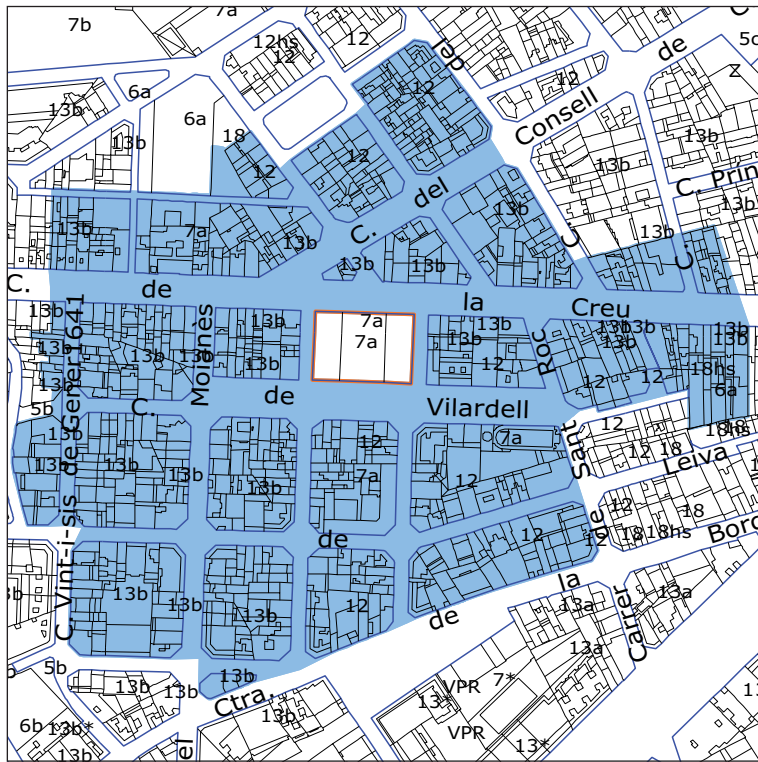

Clau G.

Àrees de polaritat PECAB

Nivell 1

Boqueria
Santa Caterina
Sant Antoni
Sagrada Família
Abaceria
Concepció

Nivell 2

Sants
Sant Andreu
Estrella
Mercè
Les Corts
Ninot

Nivell 3

Hostafrancs
Clot
Trinitat
Llibertat
Poblenou
Sarrià
Galvany
Barceloneta
Guinardó
Tres Torres
Horta
Montserrat
Bon Pastor
Guineueta
Sant Martí
Felip II
Sant Gervasi
Carmel
Provençals

MERCAT MUNICIPAL DE SANT ANDREU
E:1:5000

MERCAT MUNICIPAL DE L'ESTRELLA
E:1:5000

MERCAT MUNICIPAL DE LA MERCÈ
E:1:5000

**MERCAT MUNICIPAL DE
LES CORTS**
E:1:5000

**MERCAT MUNICIPAL DEL
NINOT**
E:1:5000

MERCAT MUNICIPAL DE D'HOSTAFRANCS
E:1:5000

MERCAT MUNICIPAL DEL CLOT
E:1:5000

MERCAT MUNICIPAL DE LA TRINITAT
E:1:5000

MERCAT MUNICIPAL DE LA LLIBERTAT
E:1:5000

MERCAT MUNICIPAL DE GALVANY
E:1:5000

MERCAT MUNICIPAL DE LA BARCELONETA
E:1:5000

**MERCAT MUNICIPAL DEL
GUINARDÓ**
E:1:5000