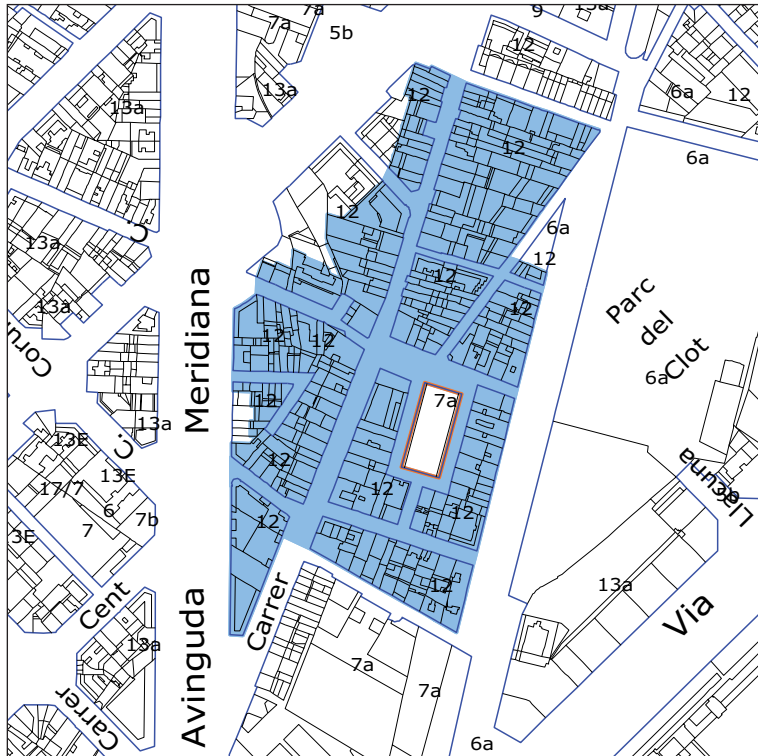

Clau G.

Àrees de polaritat PECAB

Nivell 1

Boqueria
Santa Caterina
Sant Antoni
Sagrada Família
Abaceria
Concepció

Nivell 2

Sants
Sant Andreu
Estrella
Mercè
Les Corts
Ninot

Nivell 3

Hostafrancs
Clot
Trinitat
Llibertat
Poblenou
Sarrià
Galvany
Barceloneta
Guinardó
Tres Torres
Horta
Montserrat
Bon Pastor
Guineueta
Sant Martí
Felip II
Sant Gervasi
Carmel
Provençals

MERCAT MUNICIPAL DE SANT ANDREU
E:1:5000

MERCAT MUNICIPAL DE L'ESTRELLA
E:1:5000

MERCAT MUNICIPAL DE LA MERCÈ
E:1:5000

**MERCAT MUNICIPAL DE
LES CORTS**
E:1:5000

**MERCAT MUNICIPAL DEL
NINOT**
E:1:5000

MERCAT MUNICIPAL DE D'HOSTAFRANCS
E:1:5000

MERCAT MUNICIPAL DEL CLOT
E:1:5000

MERCAT MUNICIPAL DE LA TRINITAT
E:1:5000

MERCAT MUNICIPAL DE LA LLIBERTAT
E:1:5000

MERCAT MUNICIPAL DE GALVANY
E:1:5000

MERCAT MUNICIPAL DE LA BARCELONETA
E:1:5000

**MERCAT MUNICIPAL DEL
GUINARDÓ**
E:1:5000