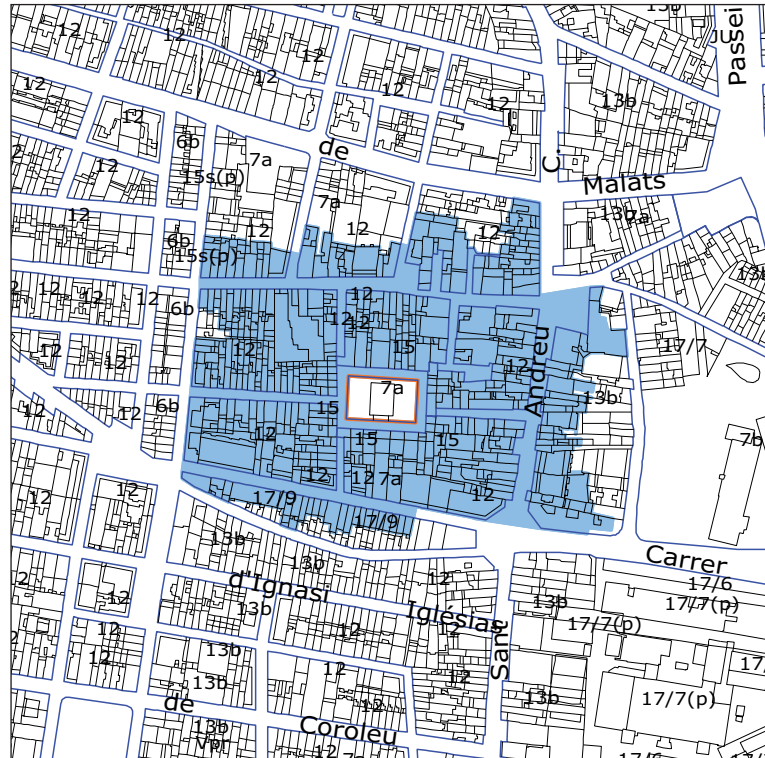

MERCAT MUNICIPAL DE L'ESTRELLA
E:1:5000

MERCAT MUNICIPAL DE LA MERCÈ
E:1:5000

MERCAT MUNICIPAL DE SANT ANDREU
E:1:5000