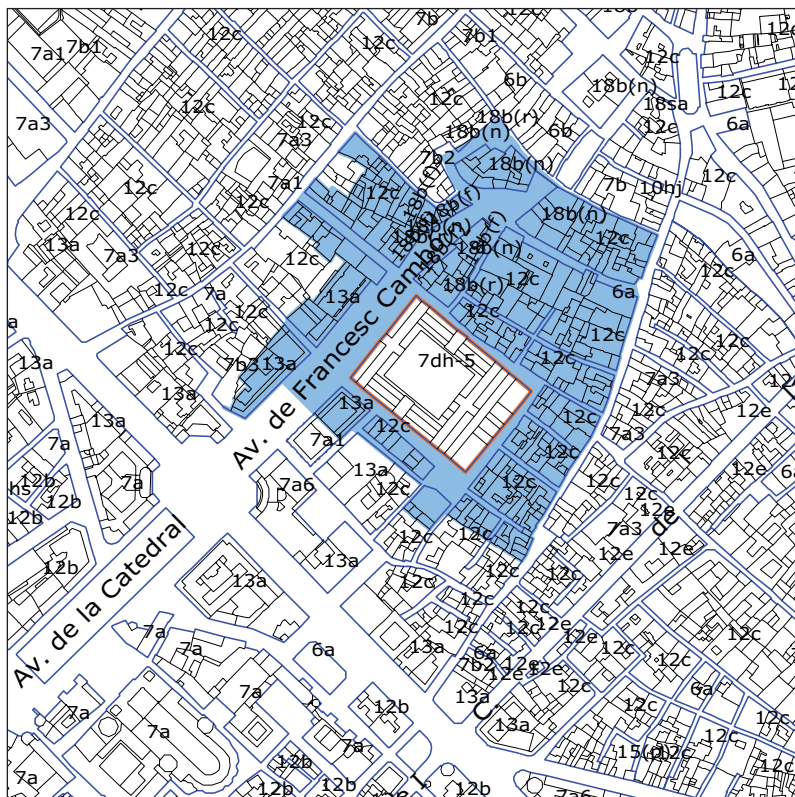

Clau G.

Àrees de polaritat PECAB

Nivell 1

Boqueria
Santa Caterina
Sant Antoni
Sagrada Família
Abaceria
Concepció

Nivell 2

Sants
Sant Andreu
Estrella
Mercè
Les Corts
Ninot

Nivell 3

Hostafrancs
Clot
Trinitat
Llibertat
Poblenou
Sarrià
Galvany
Barceloneta
Guinardó
Tres Torres
Horta
Montserrat
Bon Pastor
Guineueta
Sant Martí
Felip II
Sant Gervasi
Carmel
Provençals

**MERCAT MUNICIPAL DE LA
BOQUERIA**
E:1:5000

**MERCAT MUNICIPAL DE
SANTA CATERINA**
E:1:5000

**MERCAT MUNICIPAL
D'ABACERIA**
E:1:5000

**MERCAT MUNICIPAL DE LA
CONCEPCIÓ**
E:1:5000

MERCAT MUNICIPAL DE SANTS
E:1:5000