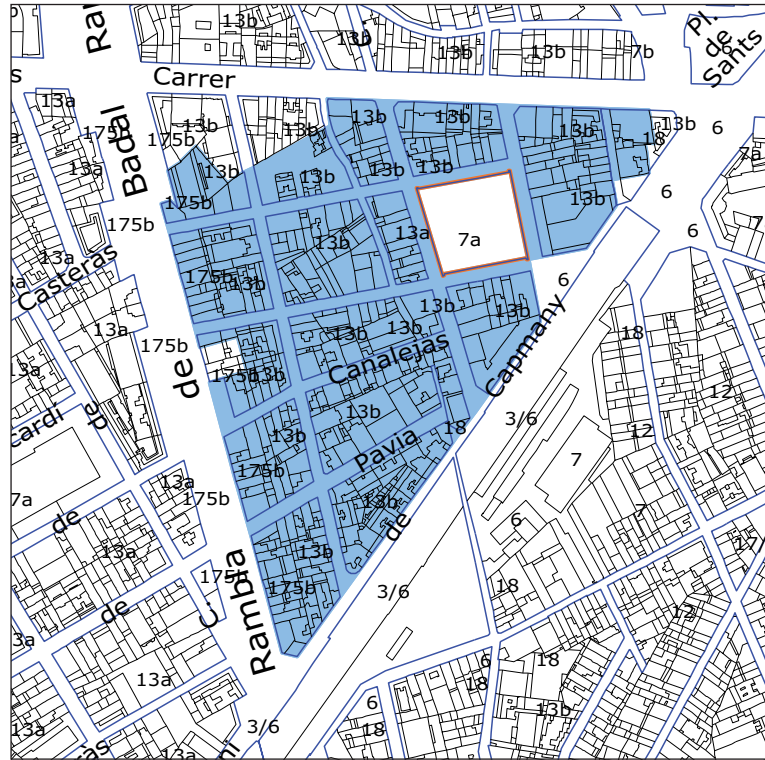

Clau G.

Àrees de polaritat PECAB

Nivell 1

Boqueria
Santa Caterina
Sant Antoni
Sagrada Família
Abaceria
Concepció

Nivell 2

Sants
Sant Andreu
Estrella
Mercè
Les Corts
Ninot

Nivell 3

Hostafrancs
Clot
Trinitat
Llibertat
Poblenou
Sarrià
Galvany
Barceloneta
Guinardó
Tres Torres
Horta
Montserrat
Bon Pastor
Guineueta
Sant Martí
Felip II
Sant Gervasi
Carmel
Provençals

**MERCAT MUNICIPAL DE LA
BOQUERIA**
E:1:5000

**MERCAT MUNICIPAL DE
SANTA CATERINA**
E:1:5000

**MERCAT MUNICIPAL
D'ABACERIA**
E:1:5000

**MERCAT MUNICIPAL DE LA
CONCEPCIÓ**
E:1:5000

MERCAT MUNICIPAL DE SANTS
E:1:5000