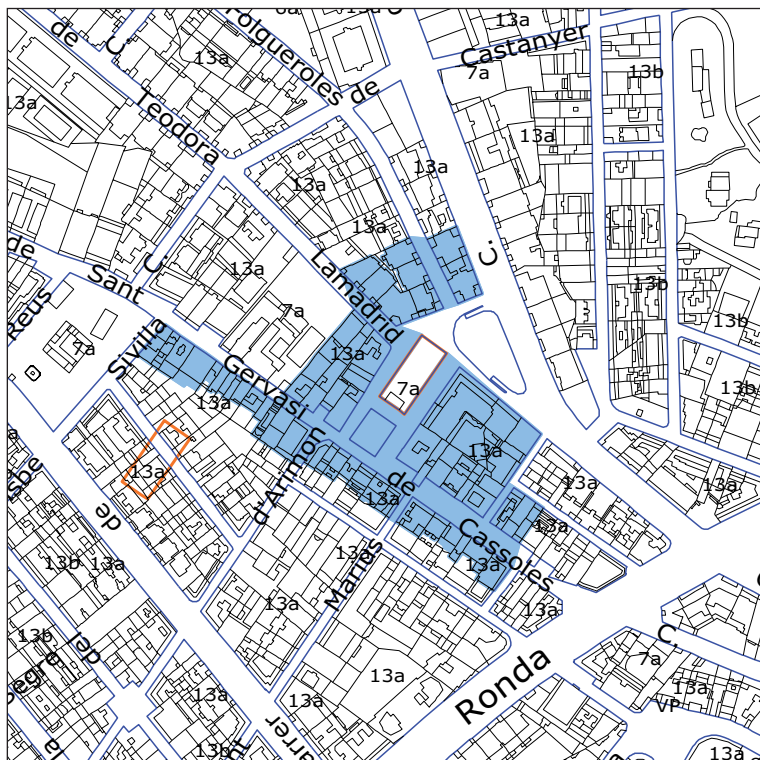

**MERCAT MUNICIPAL DE
SANT GERVASI**
E:1:5000