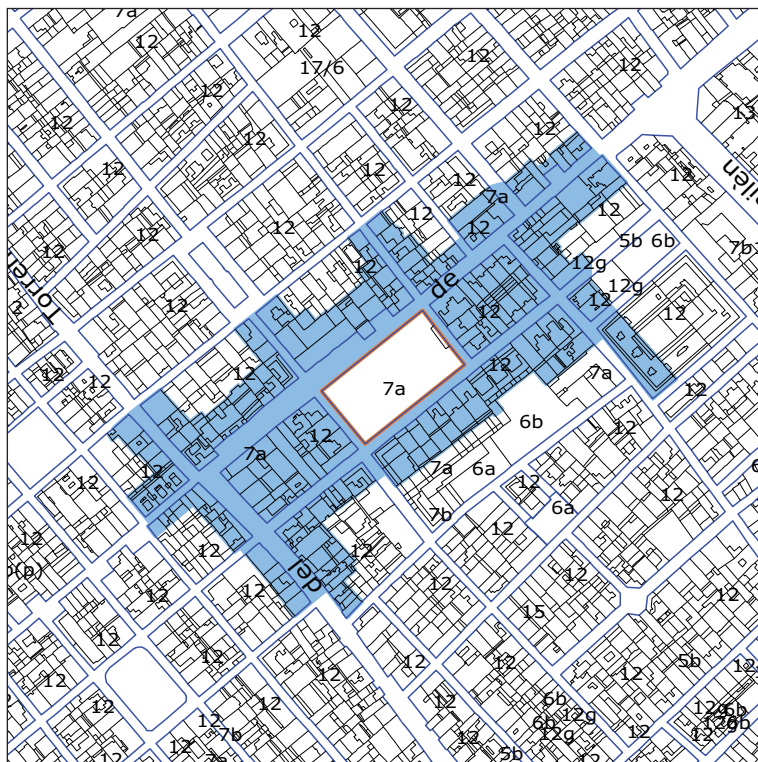

Clau G.

Àrees de polaritat PECAB

Nivell 1

Boqueria
Santa Caterina
Sant Antoni
Sagrada Família
Abaceria
Concepció

Nivell 2

Sants
Sant Andreu
Estrella
Mercè
Les Corts
Ninot

Nivell 3

Hostafrancs
Clot
Trinitat
Llibertat
Poblenou
Sarrià
Galvany
Barceloneta
Guinardó
Tres Torres
Horta
Montserrat
Bon Pastor
Guineueta
Sant Martí
Felip II
Sant Gervasi
Carmel
Provençals

**MERCAT MUNICIPAL DE LA
BOQUERIA**
E:1:5000

**MERCAT MUNICIPAL DE
SANTA CATERINA**
E:1:5000

**MERCAT MUNICIPAL
D'ABACERIA**
E:1:5000

**MERCAT MUNICIPAL DE LA
CONCEPCIÓ**
E:1:5000

MERCAT MUNICIPAL DE SANTS
E:1:5000