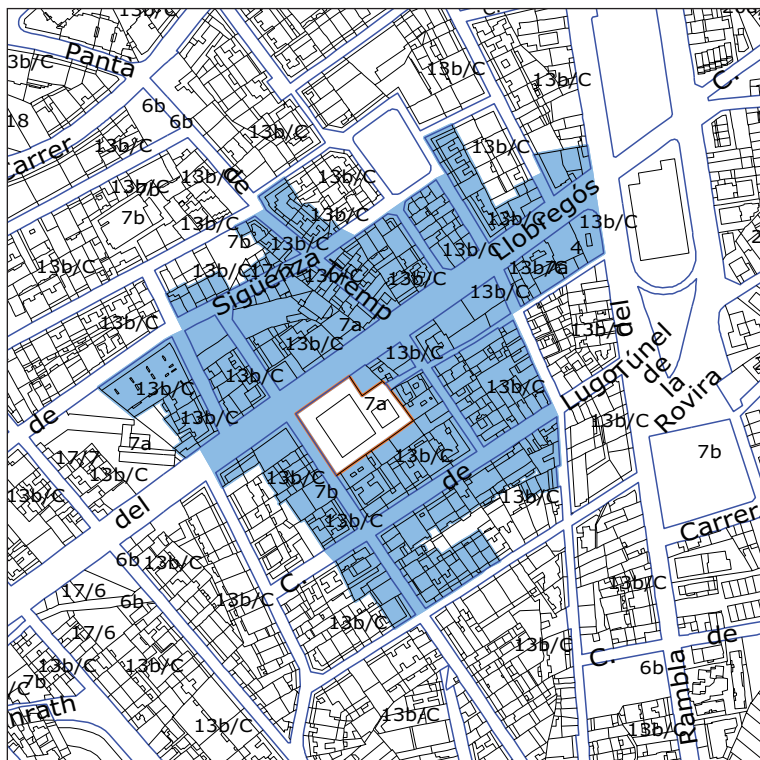

Clau G.

Àrees de polaritat PECAB

Nivell 1

Boqueria
Santa Caterina
Sant Antoni
Sagrada Família
Abaceria
Concepció

Nivell 2

Sants
Sant Andreu
Estrella
Mercè
Les Corts
Ninot

Nivell 3

Hostafrancs
Clot
Trinitat
Llibertat
Poblenou
Sarrià
Galvany
Barceloneta
Guinardó
Tres Torres
Horta
Montserrat
Bon Pastor
Guineueta
Sant Martí
Felip II
Sant Gervasi
Carmel
Provençals

MERCAT MUNICIPAL DEL CLOT
E:1:5000

MERCAT MUNICIPAL DE LA TRINITAT
E:1:5000

MERCAT MUNICIPAL DE LA LLIBERTAT
E:1:5000

MERCAT MUNICIPAL DE GALVANY
E:1:5000

MERCAT MUNICIPAL DE LA BARCELONETA
E:1:5000

**MERCAT MUNICIPAL DEL
GUINARDÓ**
E:1:5000

**MERCAT MUNICIPAL DE LES
TRES TORRES**
E:1:5000

**MERCAT MUNICIPAL DE
BON PASTOR**
E:1:5000

**MERCAT MUNICIPAL DE LA
GUINEUETA**
E:1:5000

**MERCAT MUNICIPAL DE
SANT GERVASI**
E:1:5000

**MERCAT MUNICIPAL DEL
CARMEL**
E:1:5000