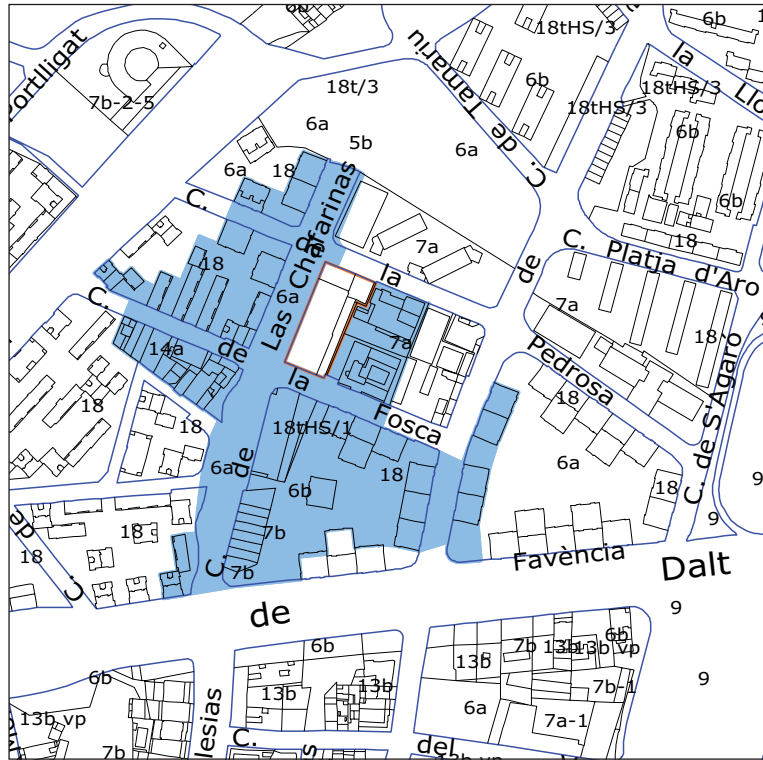

Clau G.

Àrees de polaritat PECAB

Nivell 1

Boqueria
Santa Caterina
Sant Antoni
Sagrada Família
Abaceria
Concepció

Nivell 2

Sants
Sant Andreu
Estrella
Mercè
Les Corts
Ninot

Nivell 3

Hostafrancs
Clot
Trinitat
Llibertat
Poblenou
Sarrià
Galvany
Barceloneta
Guinardó
Tres Torres
Horta
Montserrat
Bon Pastor
Guineueta
Sant Martí
Felip II
Sant Gervasi
Carmel
Provençals

MERCAT MUNICIPAL DE SANT ANDREU
E:1:5000

MERCAT MUNICIPAL DE L'ESTRELLA
E:1:5000

MERCAT MUNICIPAL DE LA MERCÈ
E:1:5000

**MERCAT MUNICIPAL DE
LES CORTS**
E:1:5000

**MERCAT MUNICIPAL DEL
NINOT**
E:1:5000

MERCAT MUNICIPAL DE D'HOSTAFRANCS
E:1:5000

MERCAT MUNICIPAL DEL CLOT
E:1:5000

MERCAT MUNICIPAL DE LA TRINITAT
E:1:5000

MERCAT MUNICIPAL DE LA LLIBERTAT
E:1:5000

MERCAT MUNICIPAL DE GALVANY
E:1:5000

MERCAT MUNICIPAL DE LA BARCELONETA
E:1:5000

**MERCAT MUNICIPAL DEL
GUINARDÓ**
E:1:5000