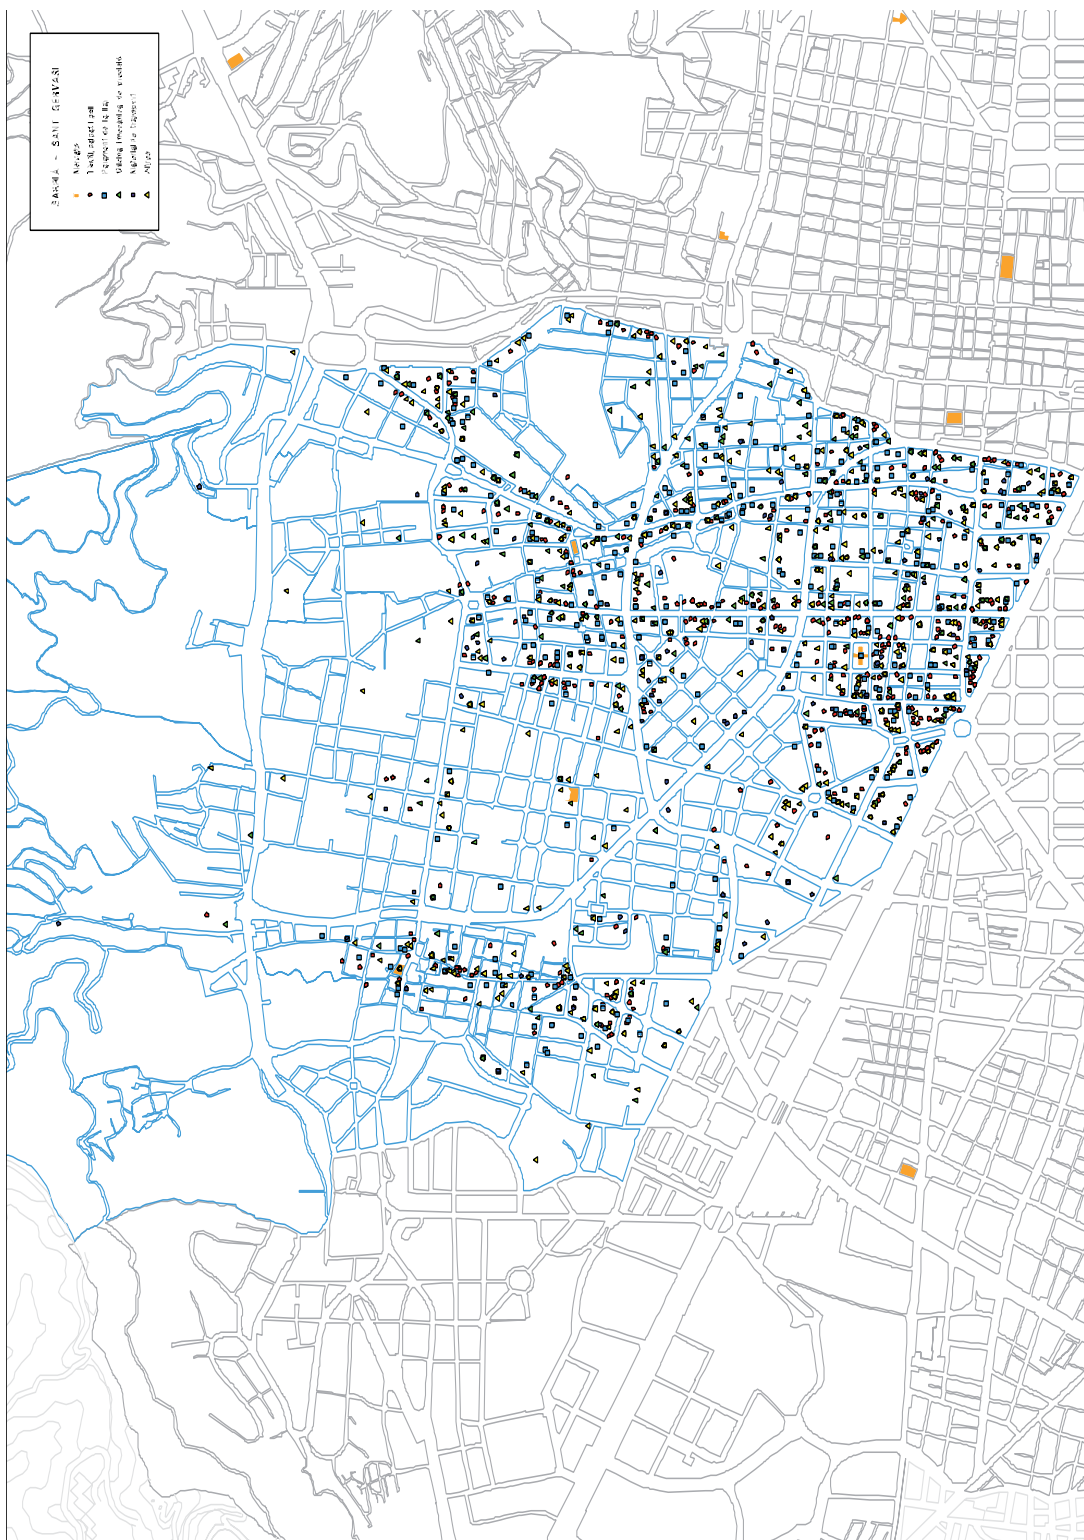

## Concentracions de comerç no quotidià per seccions censals

Els establiments de comerç no quotidià

**DISTRICTE CIUTAT VELLA**

**DISTRICTE EIXAMPLE**

### DISTRICTE SANT ANDREU

### DISTRICTE SANT MARTÍ

## Llicències comerç no quotidià

ANNEXOS. GRÀFICS DE LOCALITZACIÓ

ANNEXOS. GRÀFICS DE LOCALITZACIÓ

ANNEXOS. GRÀFICS DE LOCALITZACIÓ

ANNEXOS. GRÀFICS DE LOCALITZACIÓ