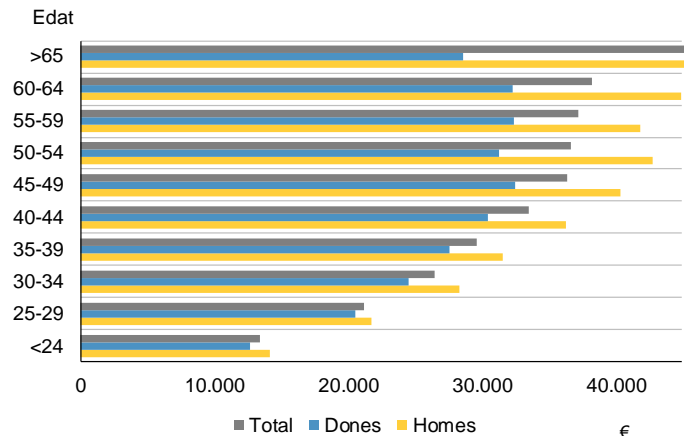

Salaris mitjans per edat i sexe