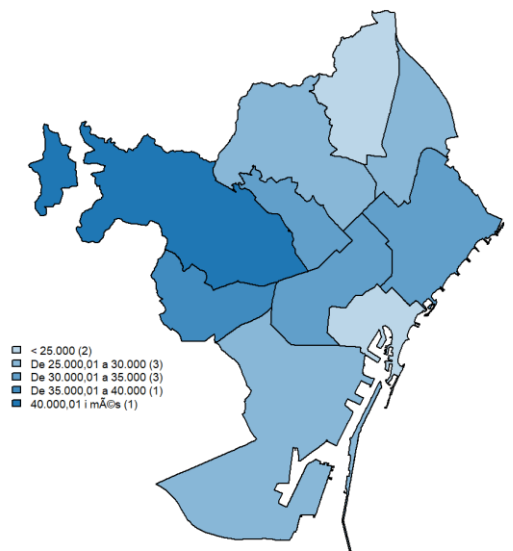

- El salari mitjà dels residents a Barcelona va ser l'any 2020 de 30.593 euros bruts anuals, significativament més alt que el salari mitjà a Catalunya (26.716 euros) i a Espanya (24.411 euros).
- Per districtes, el salari mitjà més elevat va ser el de Sarrià-Sant Gervasi (49.185 euros), més del doble del de Ciutat Vella o Nou Barris, on es va situar en 20.543 i 22.600 euros, respectivament.
- El salari mitjà de les dones (27.661 euros) és més baix que el dels homes (34.261 euros) malgrat que en relació amb l'any 2019, la diferència es va es va reduir en prop de 500 euros. La bretxa salarial de gènere va ser del 17,5%.
- L'edat, el nivell d'estudis o la nacionalitat continuen sent determinants de la remuneració salarial mitjana dels residents, així com el sector d'activitat, la categoria professional, el tipus de contracte (indefinit o temporal) o de jornada (completa o parcial).

Avanç de dades de BARCELONA

Estadístiques de SALARIS, 2020

Evolució dels salaris mitjans per sexe

Salaris mitjans per edat i sexe

Salaris mitjans per sector i sexe

Salaris mitjans per districte

Font: Departament d'Anàlisi a partir de la Mostra Contínua de Vides Laborals de l'INSS. OMD. Ajuntament de Barcelona.