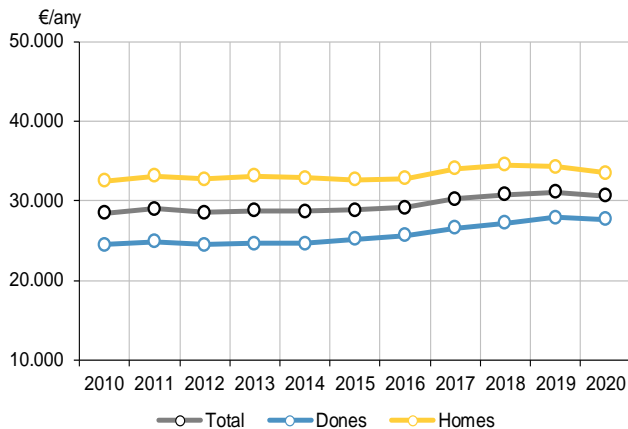

Avanç de dades de BARCELONA

Estadístiques de SALARIS, 2020

Evolució dels salaris mitjans per sexe