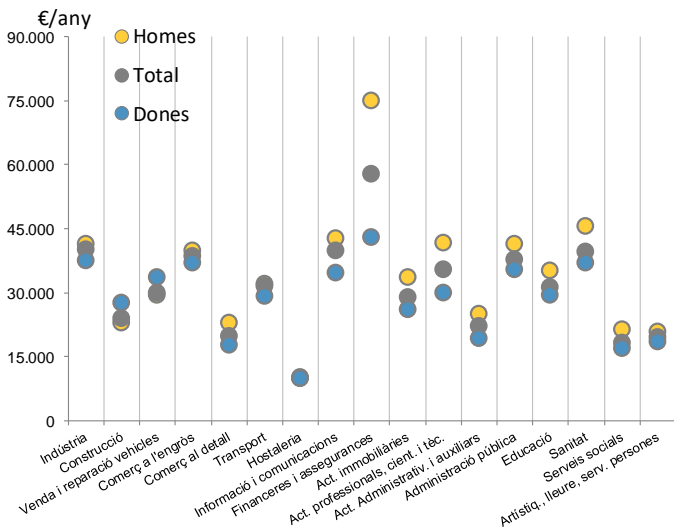

- El salari mitjà dels residents a Barcelona va ser l'any 2020 de 30.593 euros bruts anuals, significativament més alt que el salari mitjà a Catalunya (26.716 euros) i a Espanya (24.411 euros).
- Per districtes, el salari mitjà més elevat va ser el de Sarrià-Sant Gervasi (49.185 euros), més del doble del de Ciutat Vella o Nou Barris, on es va situar en 20.543 i 22.600 euros, respectivament.
- El salari mitjà de les dones (27.661 euros) és més baix que el dels homes (34.261 euros) malgrat que en relació amb l'any 2019, la diferència es va es va reduir en prop de 500 euros. La bretxa salarial de gènere va ser del 17,5%.
- L'edat, el nivell d'estudis o la nacionalitat continuen sent determinants de la remuneració salarial mitjana dels residents, així com el sector d'activitat, la categoria professional, el tipus de contracte (indefinit o temporal) o de jornada (completa o parcial).

Avanç de dades de BARCELONA

Estadístiques de SALARIS, 2020

Evolució dels salaris mitjans per sexe

Salaris mitjans per edat i sexe

Salaris mitjans per sector i sexe

Salaris mitjans per districte

Font: Departament d'Anàlisi a partir de la Mostra Contínua de Vides Laborals de l'INSS. OMD. Ajuntament de Barcelona.