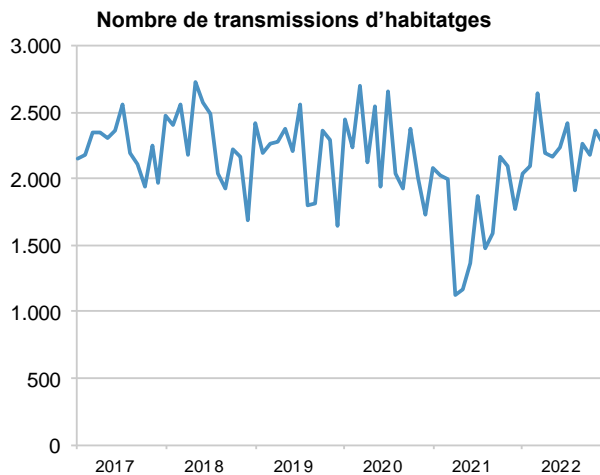

Avanç de dades de BARCELONA

TRANSMISSIONS PATRIMONIALS, gener 2022

Gener 2022	Nombre de transmissions d'habitatges	Variació (%)	
		interanual	% Pes de Barcelona/sobre
Barcelona	2.422	14,7	-
Província	8.706	7,7	27,8
Catalunya	13.119	9,3	18,5
Espanya	86.732	21,5	2,8

Dades provisionals

El passat mes de gener 2022 als registres de la propietat de Barcelona es van inscriure 2.422 transmissions d'habitatges, quantitat que representa un increment del 14,7% respecte gener 2021, amb 311 registres més. Als altres àmbits la variació interanual va entre el 7,7% de la província de Barcelona i el 21,5% d'Espanya.

De les 86.732 transmissions d'habitatges inscrites als registres de la propietat d'Espanya durant el mes de gener, un 2,8% s'han registrat a Barcelona ciutat; respecte les 13.119 de Catalunya, el 18,5% corresponen al municipi de Barcelona.