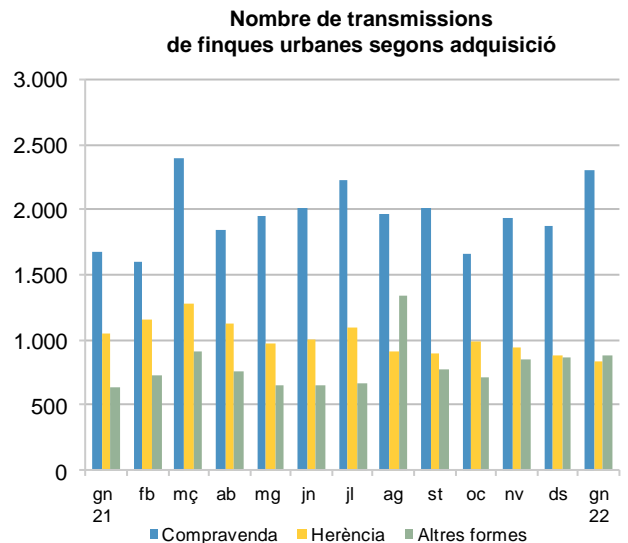

Avanç de dades de BARCELONA

TRANSMISSIONS PATRIMONIALS, gener 2022

Gener 2022	Nombre de transmissions d'habitatges	Variació (%)	
		interanual	% Pes de Barcelona/sobre
Barcelona	2.422	14,7	-
Província	8.706	7,7	27,8
Catalunya	13.119	9,3	18,5
Espanya	86.732	21,5	2,8

Dades provisionals

El passat mes de gener 2022 als registres de la propietat de Barcelona es van inscriure 2.422 transmissions d'habitatges, quantitat que representa un increment del 14,7% respecte gener 2021, amb 311 registres més. Als altres àmbits la variació interanual va entre el 7,7% de la província de Barcelona i el 21,5% d'Espanya.

De les 86.732 transmissions d'habitatges inscrites als registres de la propietat d'Espanya durant el mes de gener, un 2,8% s'han registrat a Barcelona ciutat; respecte les 13.119 de Catalunya, el 18,5% corresponen al municipi de Barcelona.