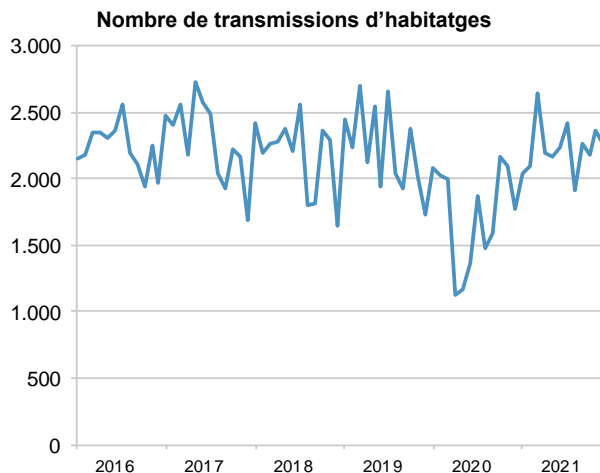

Avanç de dades de BARCELONA

TRANSMISSIONS PATRIMONIALS, desembre 2021

Desembre 2021	Nombre de transmissions d'habitatges	Variació (%)		
		interanual	acumulada gn-ds 2021	% Pes de Barcelona/sobre
Barcelona	2.273	28,3	28,7	-
Província	9.093	19,7	21,4	25,0
Catalunya	13.564	20,5	23,3	16,8
Espanya	83.049	20,8	27,3	2,7

Dades provisionals

El passat mes de desembre 2021 als registres de la propietat de Barcelona es van inscriure 2.273 transmissions d'habitatges, quantitat que representa un increment del 28,3% respecte desembre 2020. Als altres àmbits la variació interanual ronda percentatges similars, entre el 19,7% de la província de Barcelona i el 20,8% d'Espanya. Les variacions acumulades dels dotze mesos de l'any oscil·len entre el 21,4% de la província de Barcelona i el 28,7% de la ciutat de Barcelona.