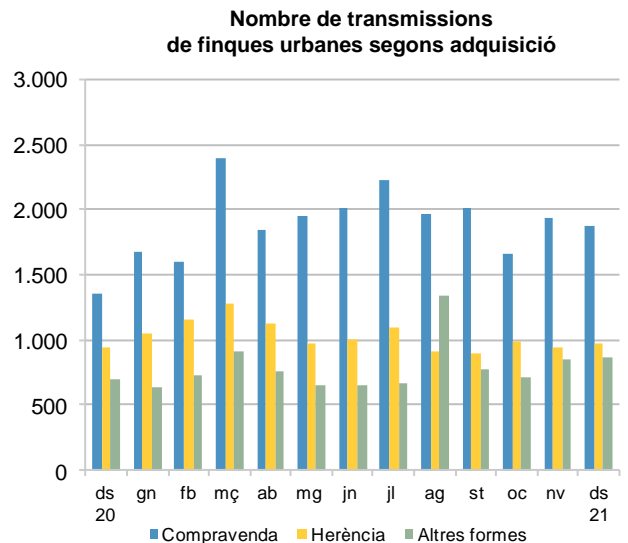

Avanç de dades de BARCELONA

TRANSMISSIONS PATRIMONIALS, desembre 2021

Desembre 2021	Nombre de transmissions d'habitatges	Variació (%)		
		interanual	acumulada gn-ds 2021	% Pes de Barcelona/sobre
Barcelona	2.273	28,3	28,7	-
Província	9.093	19,7	21,4	25,0
Catalunya	13.564	20,5	23,3	16,8
Espanya	83.049	20,8	27,3	2,7

Dades provisionals

El passat mes de desembre 2021 als registres de la propietat de Barcelona es van inscriure 2.273 transmissions d'habitatges, quantitat que representa un increment del 28,3% respecte desembre 2020. Als altres àmbits la variació interanual ronda percentatges similars, entre el 19,7% de la província de Barcelona i el 20,8% d'Espanya. Les variacions acumulades dels dotze mesos de l'any oscil·len entre el 21,4% de la província de Barcelona i el 28,7% de la ciutat de Barcelona.

De les 83.049 transmissions d'habitatges inscrites als registres de la propietat d'Espanya durant el mes de desembre, un 2,7% s'han registrat a Barcelona ciutat; respecte les 13.564 de Catalunya, el 16,8% corresponen al municipi de Barcelona.